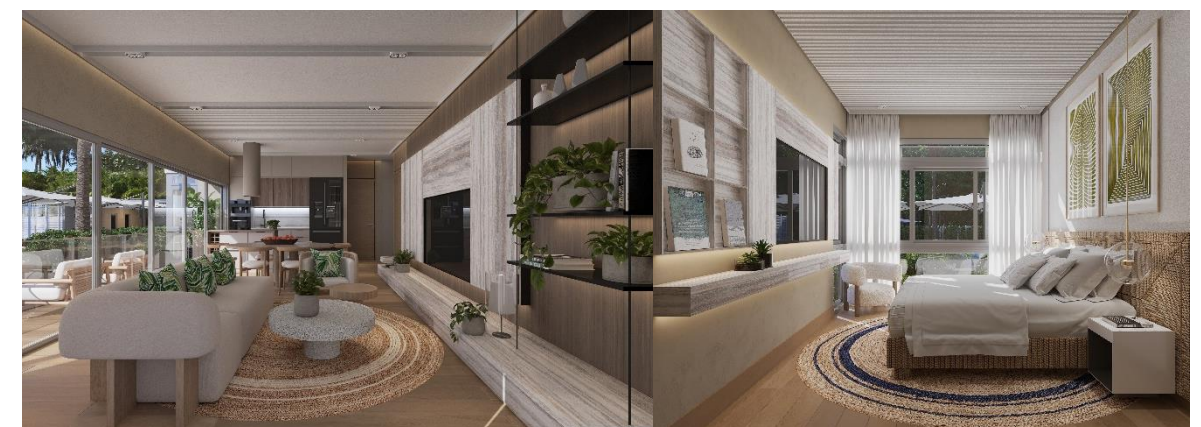

# TIPO C 156.50 M2

## + 28.70 M2 DE TERRAZA

1 unidad por nivel

- 3 Habitaciones
- 3.5 Baños
- Sala
- Comedor
- Cocina
- Área de lavado
- Cuarto de servicio + baño
- Terraza

IMÁGENES DE REFERENCIA