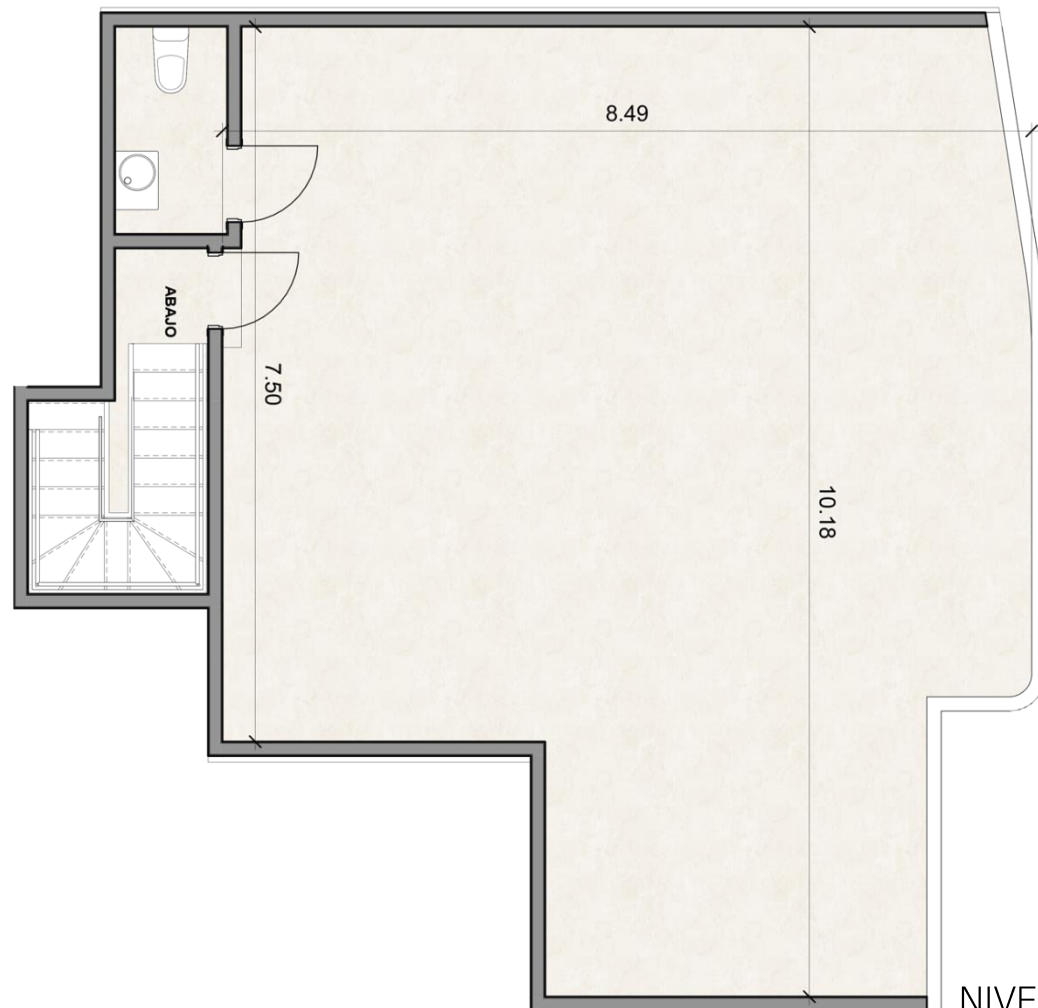

NIVEL 7

NIVEL DE TERRAZA

NIVEL 7

NIVEL DE TERRAZA

# TIPO B2 PH 116.90 M2

## + 75.80 M2 TERRAZA

1 unidad por nivel

- 2 Habitaciones
- 2 Baños
- Sala
- Comedor
- Cocina
- Área de lavado
- Cuarto de servicio + baño
- Balcón
- Terraza

IMÁGENES DE REFERENCIA