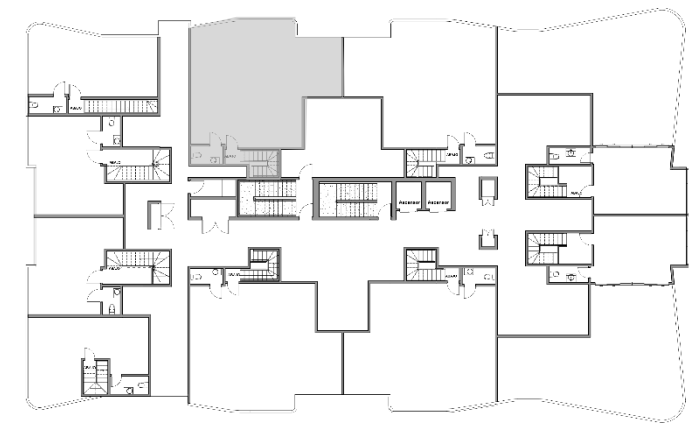

NIVEL 7

NIVEL DE TERRAZA

NIVEL 7

NIVEL DE TERRAZA

# TIPO B2 PH 116.90 M2

## + 75.80 M2 TERRAZA

1 unidad por nivel

- 2 Habitaciones
- 2 Baños
- Sala
- Comedor
- Cocina
- Área de lavado
- Cuarto de servicio + baño
- Balcón
- Terraza

IMÁGENES DE REFERENCIA