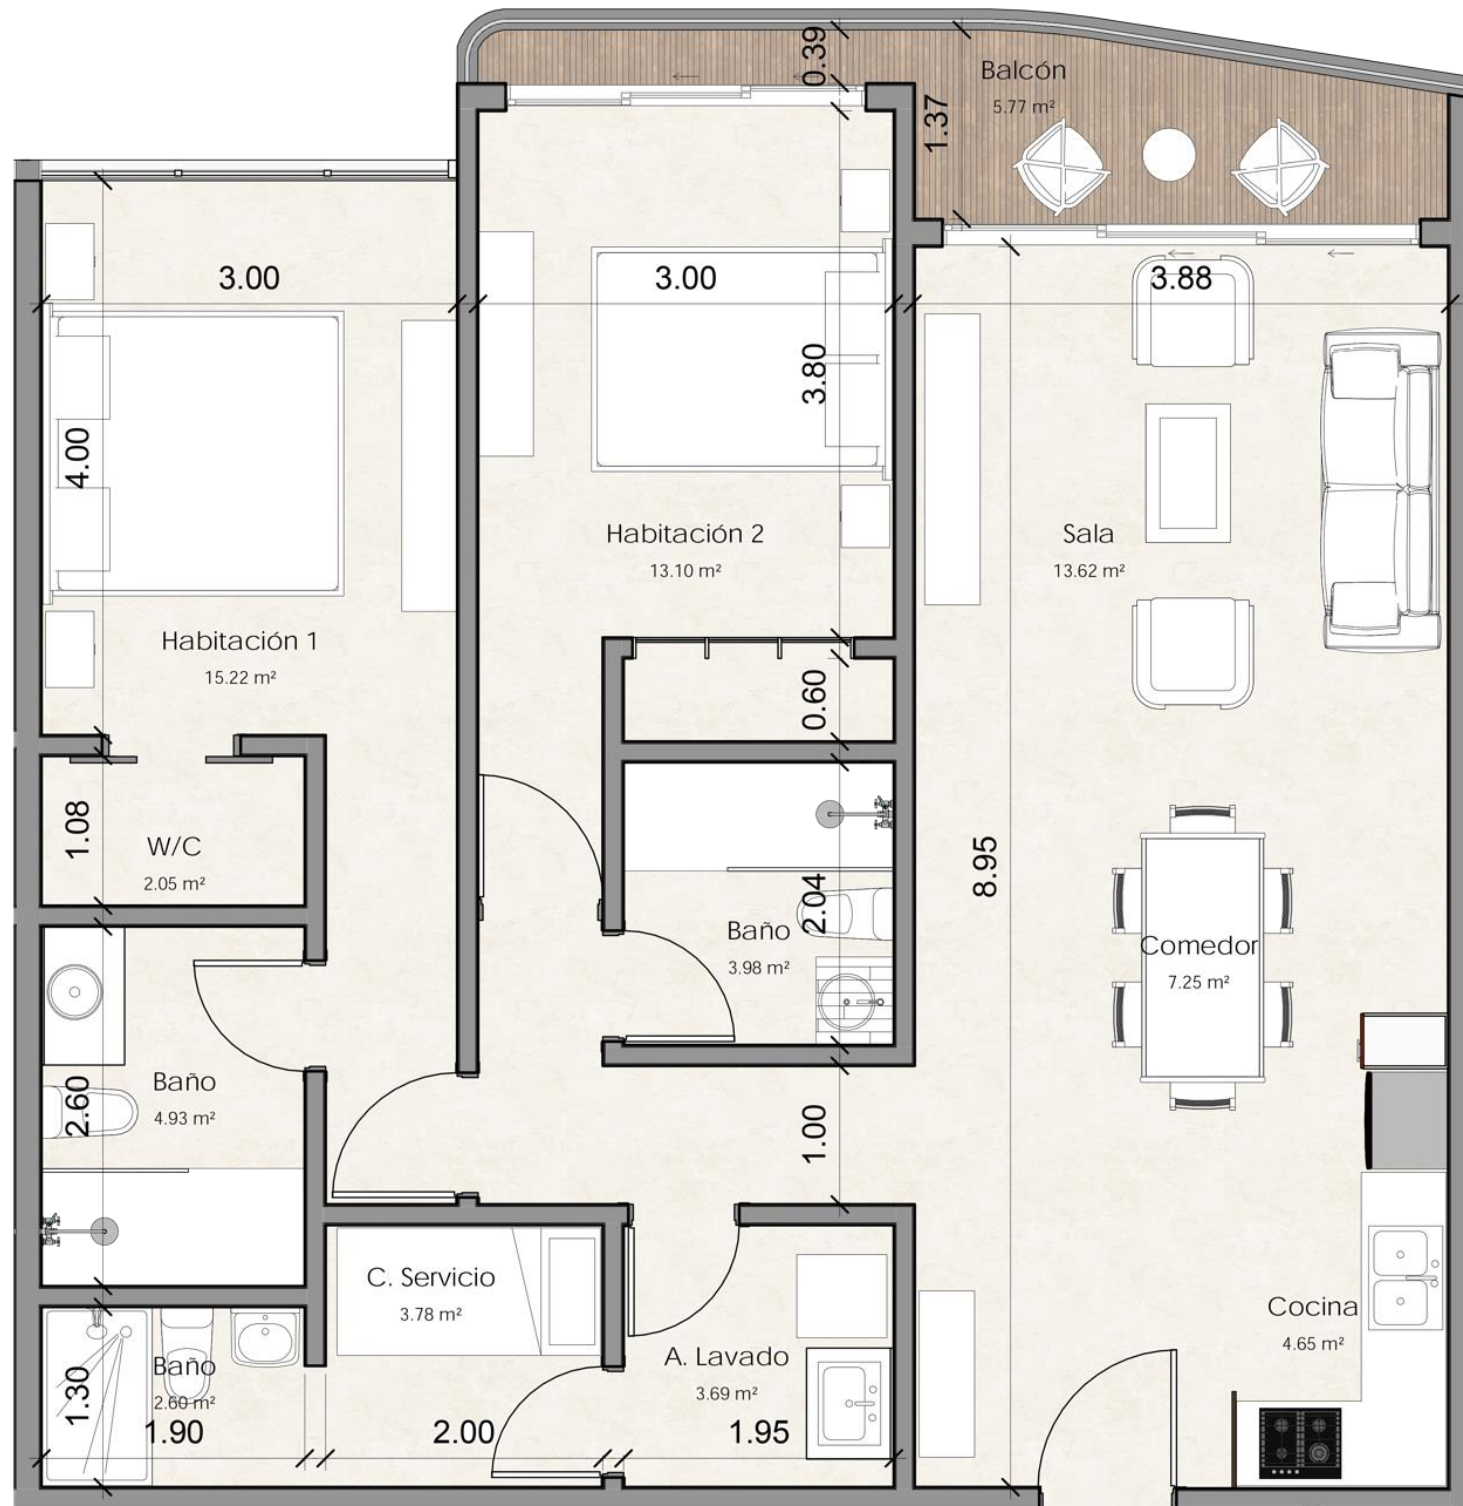

NIVELES 2 @ 6

TIPO B3 106.65 M2

1 unidad por nivel

- 2 Habitaciones
- 2 Baños
- Sala
- Comedor
- Cocina
- Área de lavado
- Cuarto de servicio + baño
- Balcón

IMÁGENES DE REFERENCIA