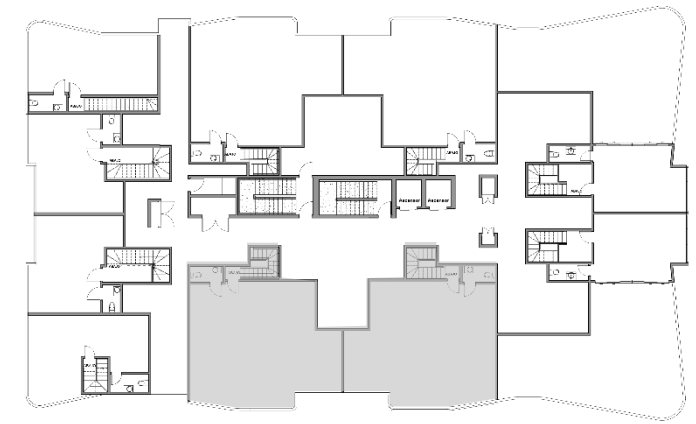

NIVEL 7

NIVEL DE TERRAZA

NIVEL 7

NIVEL DE TERRAZA

TIPO B1 PH 120.55 M2

+ 80.45 M2 TERRAZA

2 unidades por nivel

- 2 Habitaciones
- 2.5 Baños
- Sala
- Comedor
- Cocina
- Área de lavado
- Cuarto de servicio + baño
- Balcón
- Terraza + Jacuzzi

IMÁGENES DE REFERENCIA