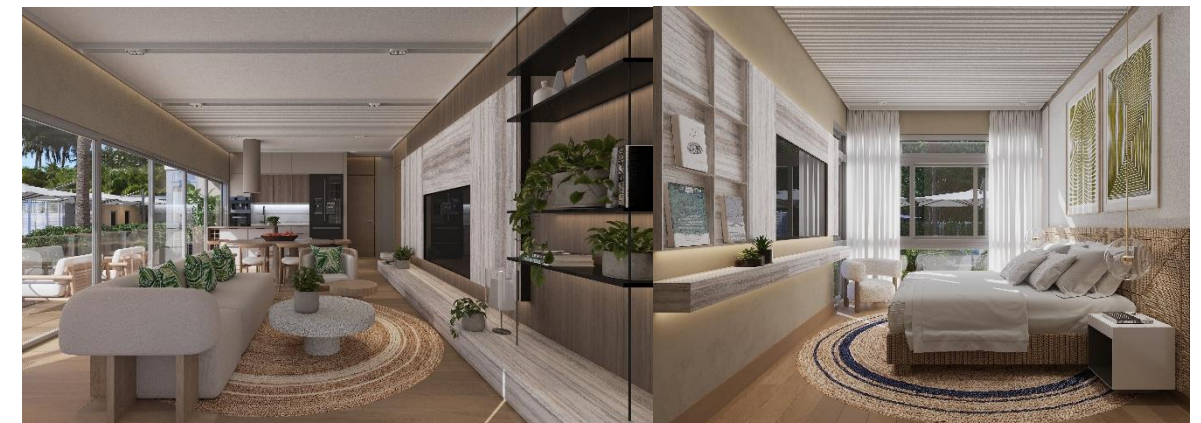

NIVEL 7

NIVEL DE TERRAZA

NIVEL 7

NIVEL DE TERRAZA

TIPO B1 PH 120.55 M2

+ 80.45 M2 TERRAZA

2 unidades por nivel

- 2 Habitaciones
- 2.5 Baños
- Sala
- Comedor
- Cocina
- Área de lavado
- Cuarto de servicio + baño
- Balcón
- Terraza + Jacuzzi