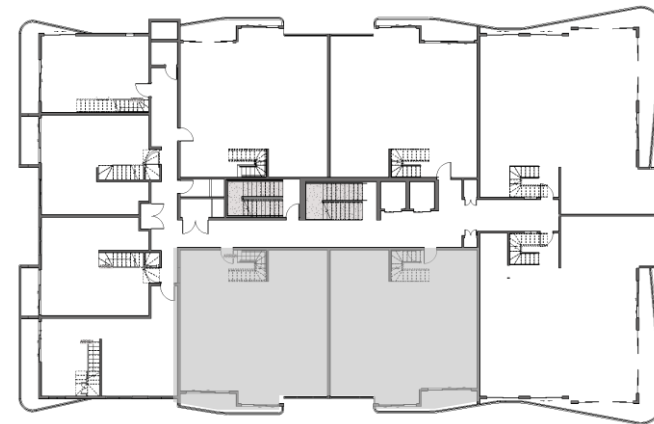

NIVEL 7

NIVEL DE TERRAZA

NIVEL 7

NIVEL DE TERRAZA

TIPO B1 PH 120.55 M2

+ 80.45 M2 TERRAZA

2 unidades por nivel

- 2 Habitaciones
- 2.5 Baños
- Sala
- Comedor
- Cocina
- Área de lavado
- Cuarto de servicio + baño
- Balcón
- Terraza + Jacuzzi

IMÁGENES DE REFERENCIA