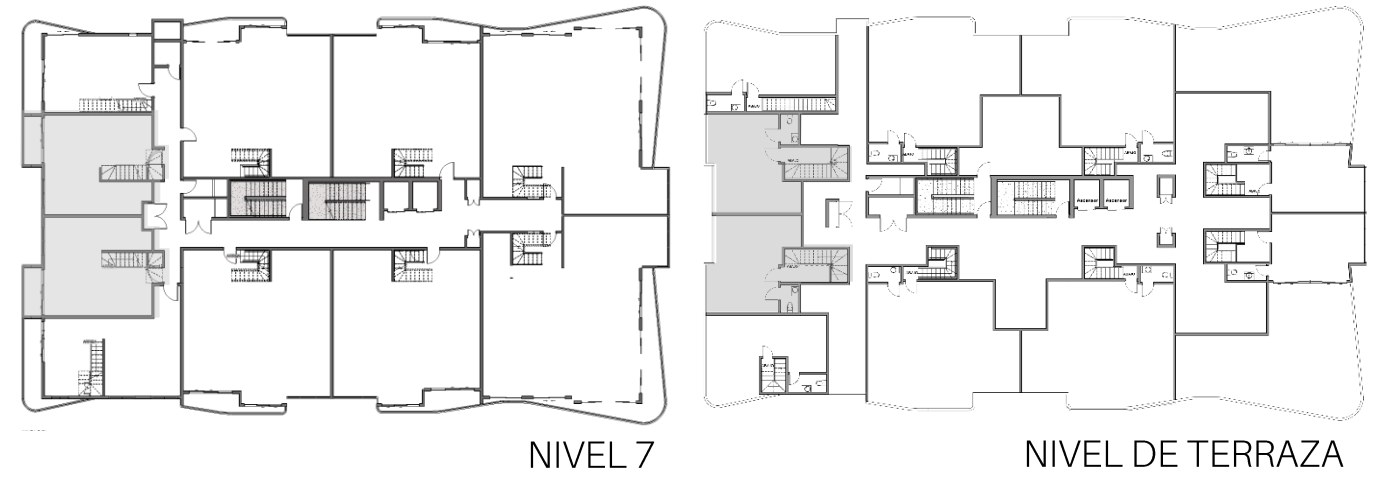

# TIPO A2 PH 69.00 M2

+ 34.35 M2 TERRAZA DESTECHADA

2 unidades por nivel

- 1 Habitación
- 1 Baño
- Sala
- Comedor
- Cocina
- Área de lavado
- Balconette
- Terraza

IMÁGENES DE REFERENCIA