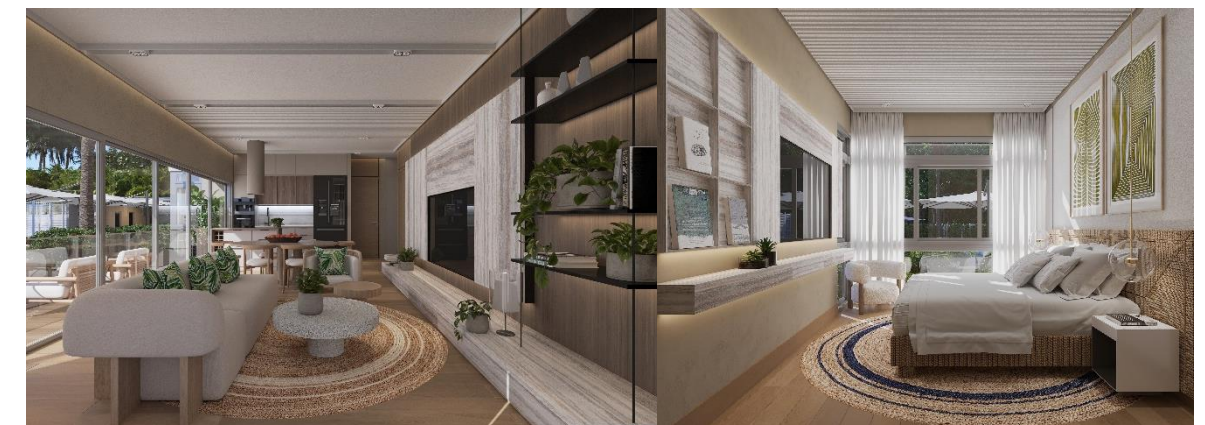

# TIPO A2 PH 69.00 M2

+ 34.35 M2 TERRAZA DESTECHADA

2 unidades por nivel

- 1 Habitación
- 1 Baño
- Sala
- Comedor
- Cocina
- Área de lavado
- Balconette
- Terraza

IMÁGENES DE REFERENCIA