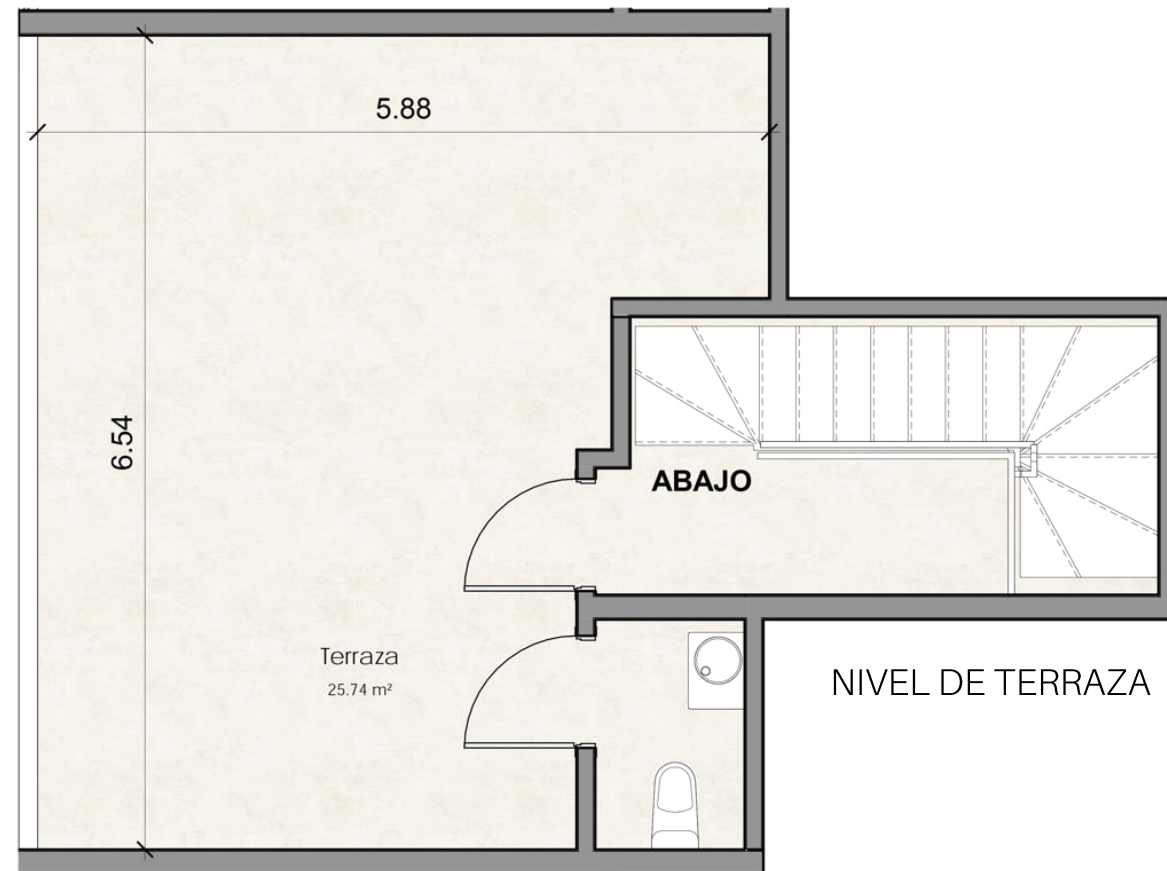

# TIPO A2 PH 69.00 M2

+ 34.35 M2 TERRAZA DESTECHADA

2 unidades por nivel

- 1 Habitación
- 1 Baño
- Sala
- Comedor
- Cocina
- Área de lavado
- Balconette
- Terraza

IMÁGENES DE REFERENCIA