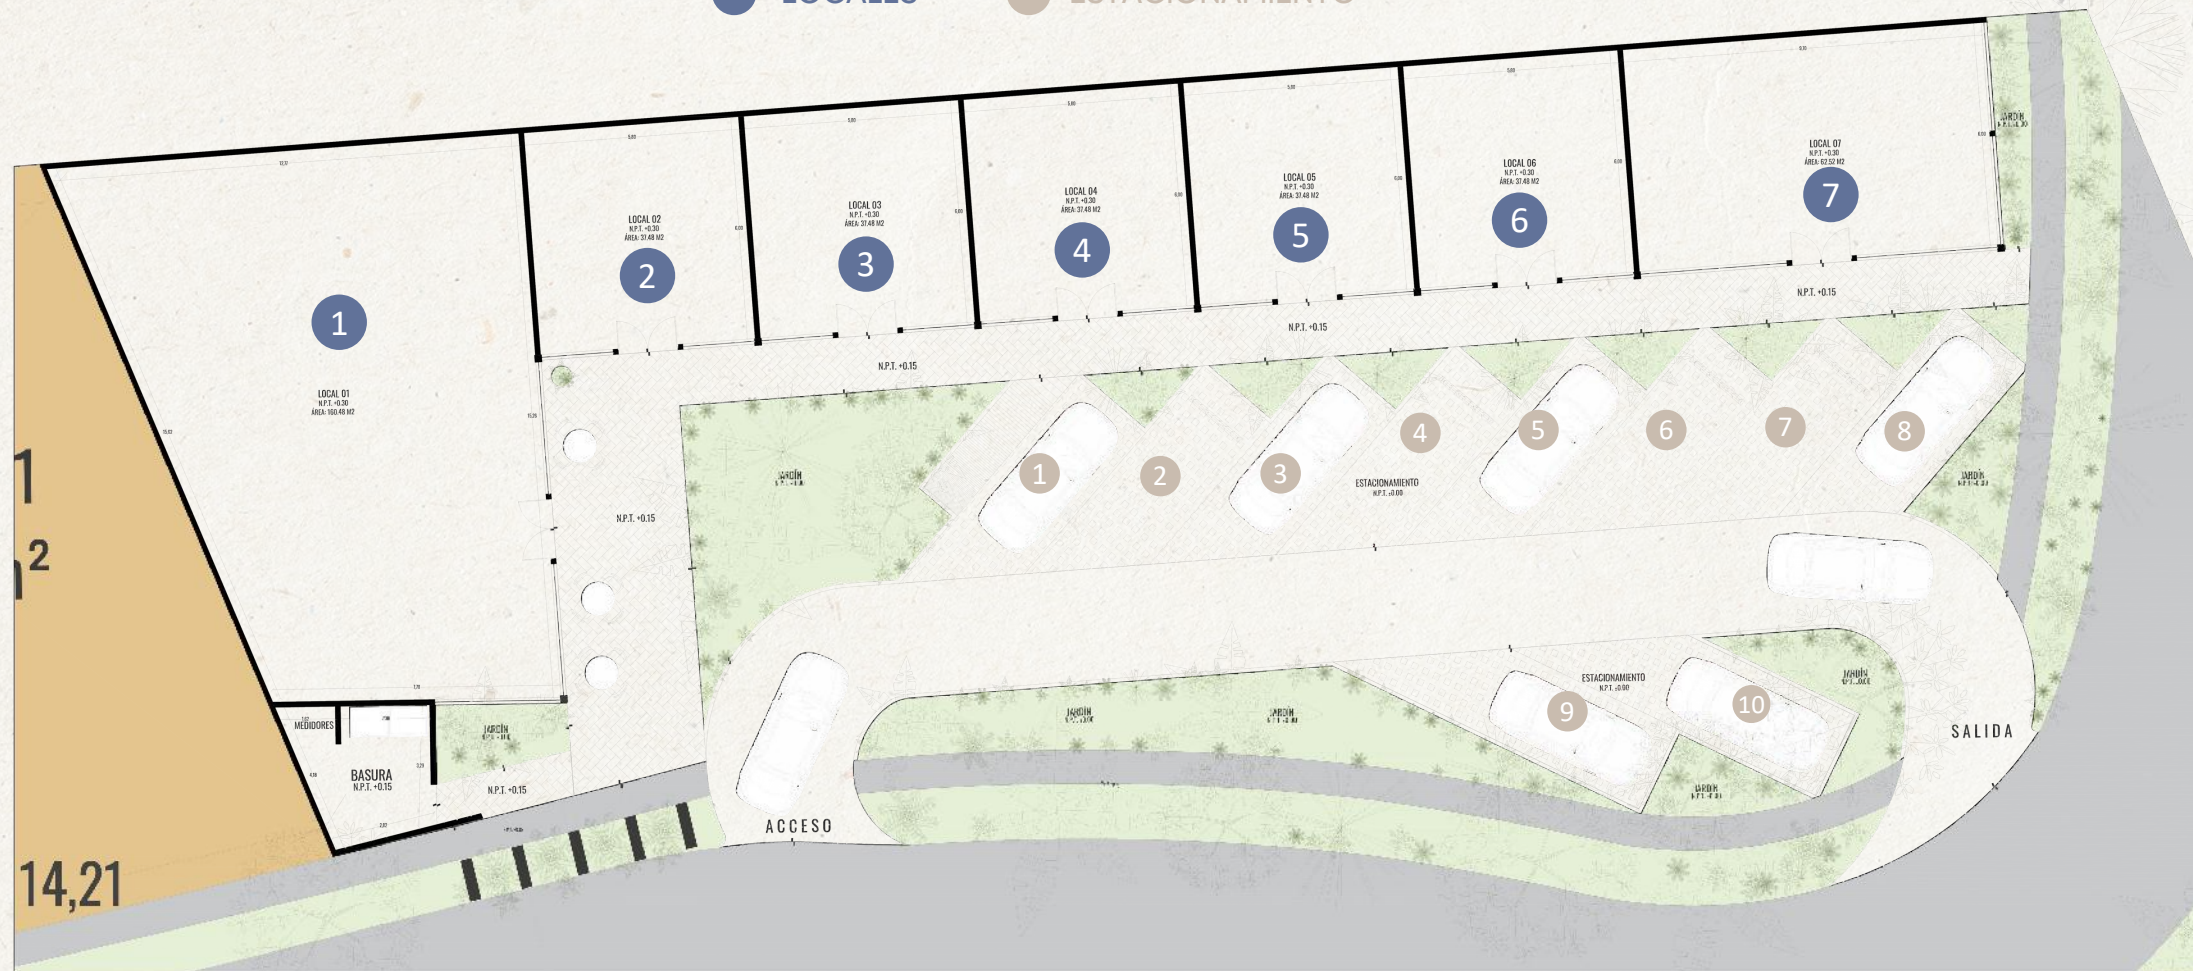

A 5 MINUTOS

UBICADO A SÓLO 5 MINUTOS DE LA PLAYA DE CHICXULUB Y A 15 MINUTOS DE LA CIUDAD DE MÉRIDA

MASTER PLAN

● LOCALES

● ESTACIONAMIENTO

PLAZA SINAN KAI

Local	M ²	Estacionamiento	Giro
1	160.48	1	Comercial
2	37.48	1	Comercial
3	37.48	1	Comercial
4	37.48	1	Comercial
5	37.48	1	Comercial
6	62.52	1	Comercial