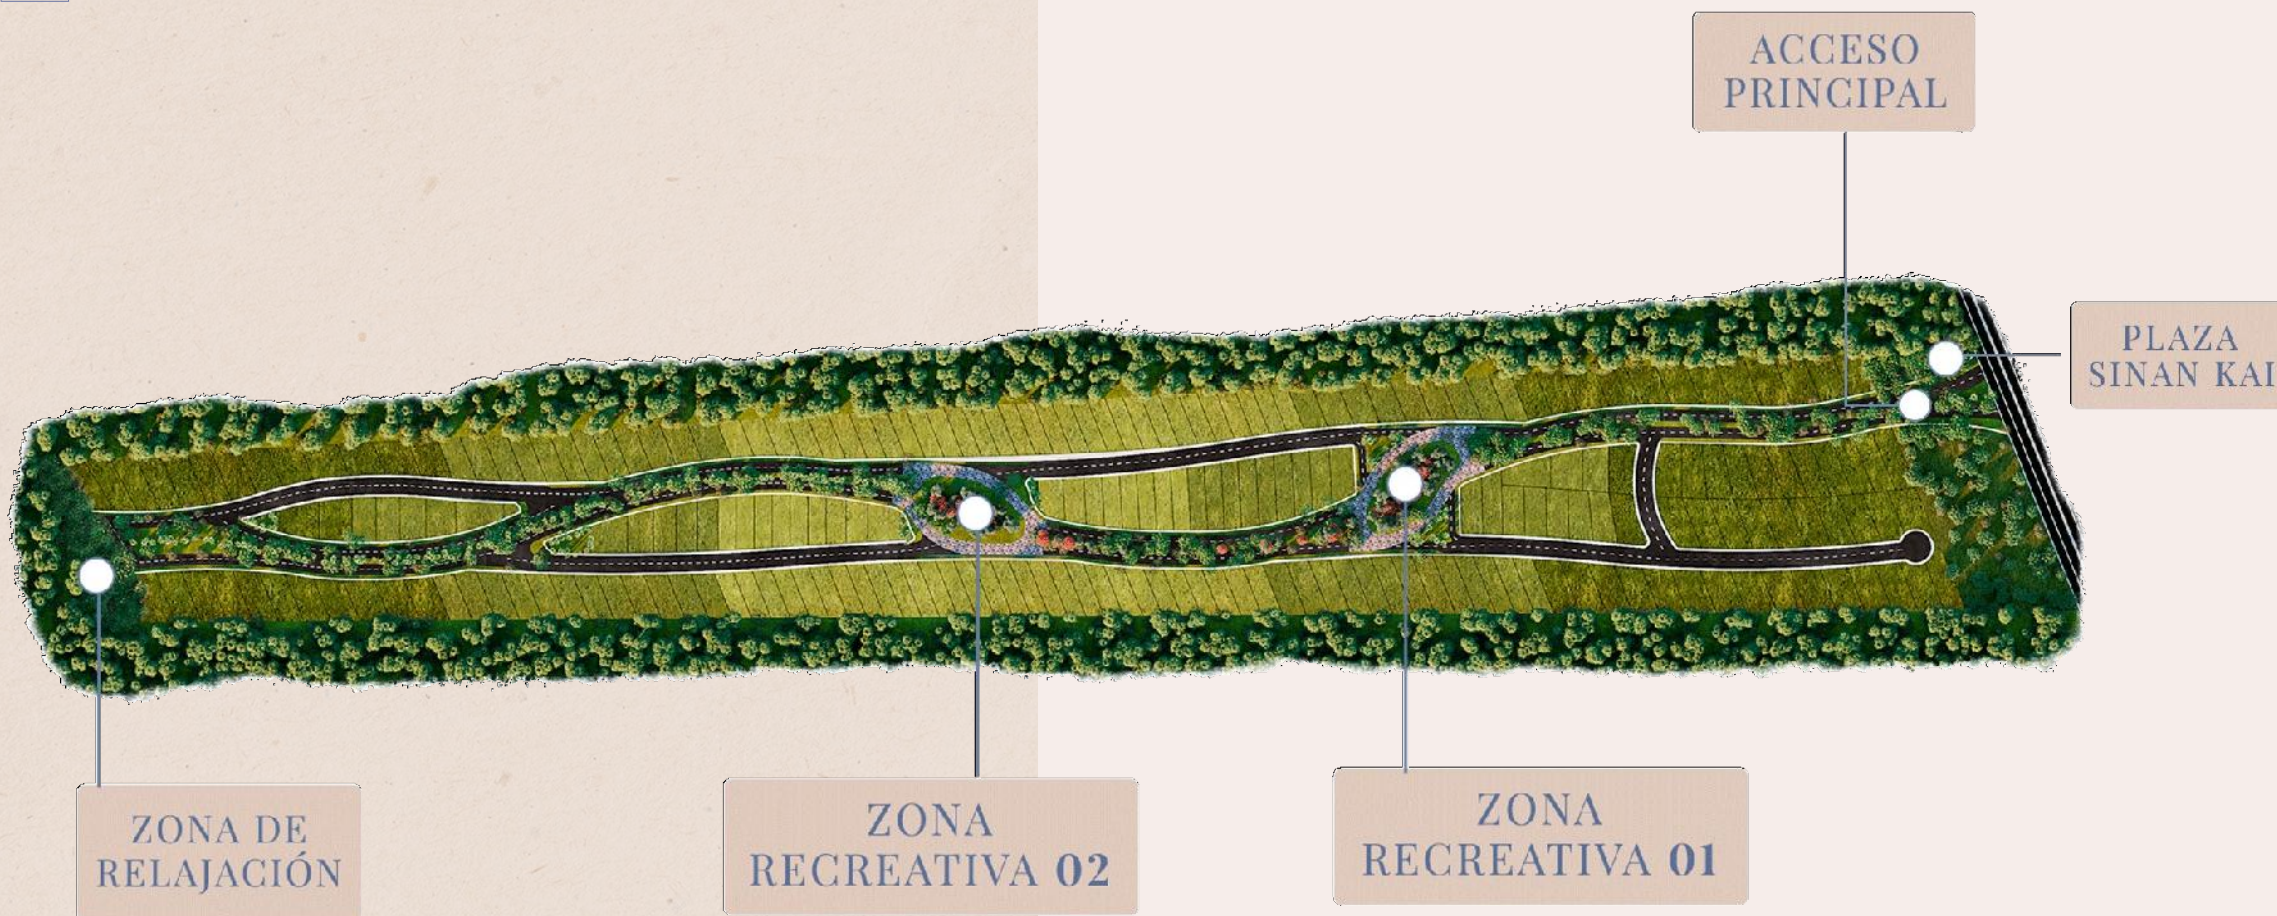

UBICADO A PIE DEL DESARROLLO
SINAN KAI

sinankai.com

 **SINAN-KAI**
VIVE EN ARMONÍA

MASTER PLAN

7

ESPACIOS COMERCIALES

sinankai.com

CHICXULUB

A 5 MINUTOS

UBICADO A SÓLO 5 MINUTOS DE LA PLAYA DE CHICXULUB Y A 15 MINUTOS DE LA CIUDAD DE MÉRIDA

MASTER PLAN

● LOCALES

● ESTACIONAMIENTO

PLAZA SINAN KAI

Local	M ²	Estacionamiento	Giro
1	160.48	1	Comercial
2	37.48	1	Comercial
3	37.48	1	Comercial
4	37.48	1	Comercial
5	37.48	1	Comercial
6	62.52	1	Comercial