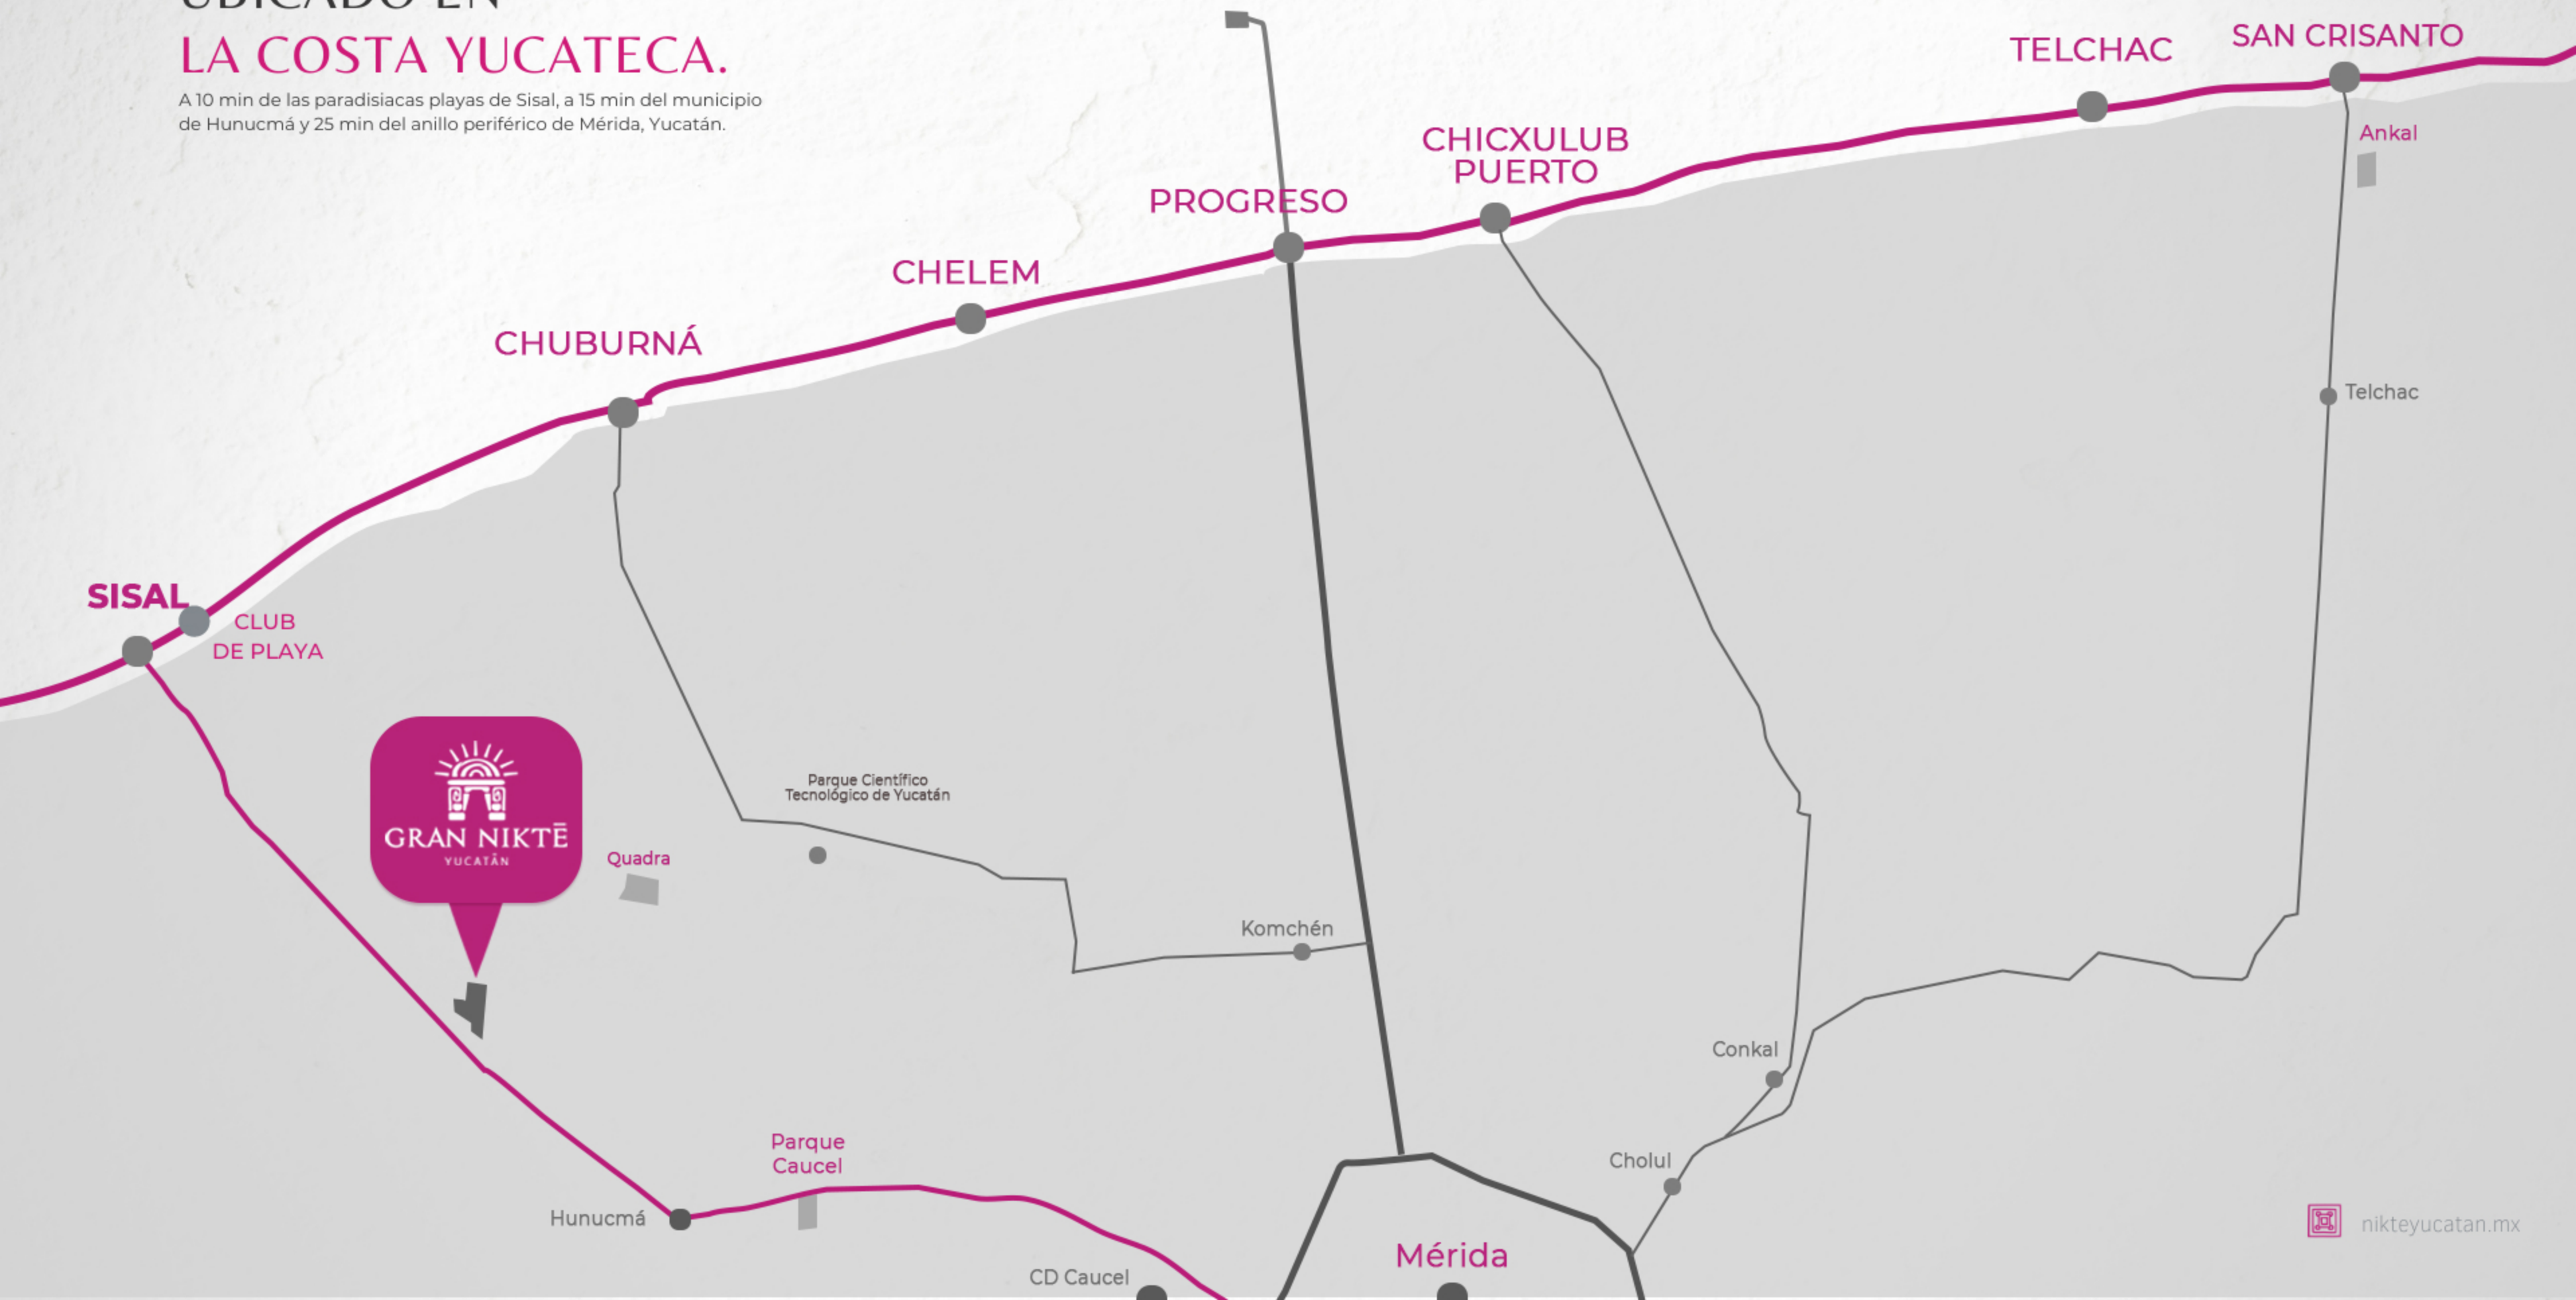

GRAN NIKTĒ
YUCATĀN

— MACROLOTES —

BIENVENIDO

Únete a la experiencia
aventurera en Sisal, Yucatán.

nikteyucatan.mx

Descubre tu espíritu
aventurero en Gran Nikté.

- 100 hectáreas
- 3 Privadas
- 1 Hotel spa
- 1 Área de usos mixtos

CONFORMADO POR 3 PRIVADAS

Inspiradas principalmente en la riqueza del acervo cultural maya y los elementos de la naturaleza.

nikteyucatan.mx

UBICADO EN LA COSTA YUCATECA.

A 10 min de las paradisíacas playas de Sisal, a 15 min del municipio de Hunucmá y 25 min del anillo periférico de Mérida, Yucatán.

ACCESO AL DESARROLLO SOBRE CARRETERA HUNUCMÁ - SISAL.

Para conocer la ubicación exacta haga clic [aquí](#):

ÁREA DE USOS MIXTOS

USOS MIXTOS
34,932.48 m²

KIN-HA
268,416.23 m²

**13 LOTES DE USO MIXTO
DESDE 1,226 M² HASTA 3,800M²**

YUCATĀN

KIN·HĀ

TUNICH

ZAMĀ

AVENTURA SISAL
CASA CLUB

FLAMINGO
PLAZA

KABAH
HOTEL & SPA

CLUB
DE PLAYA