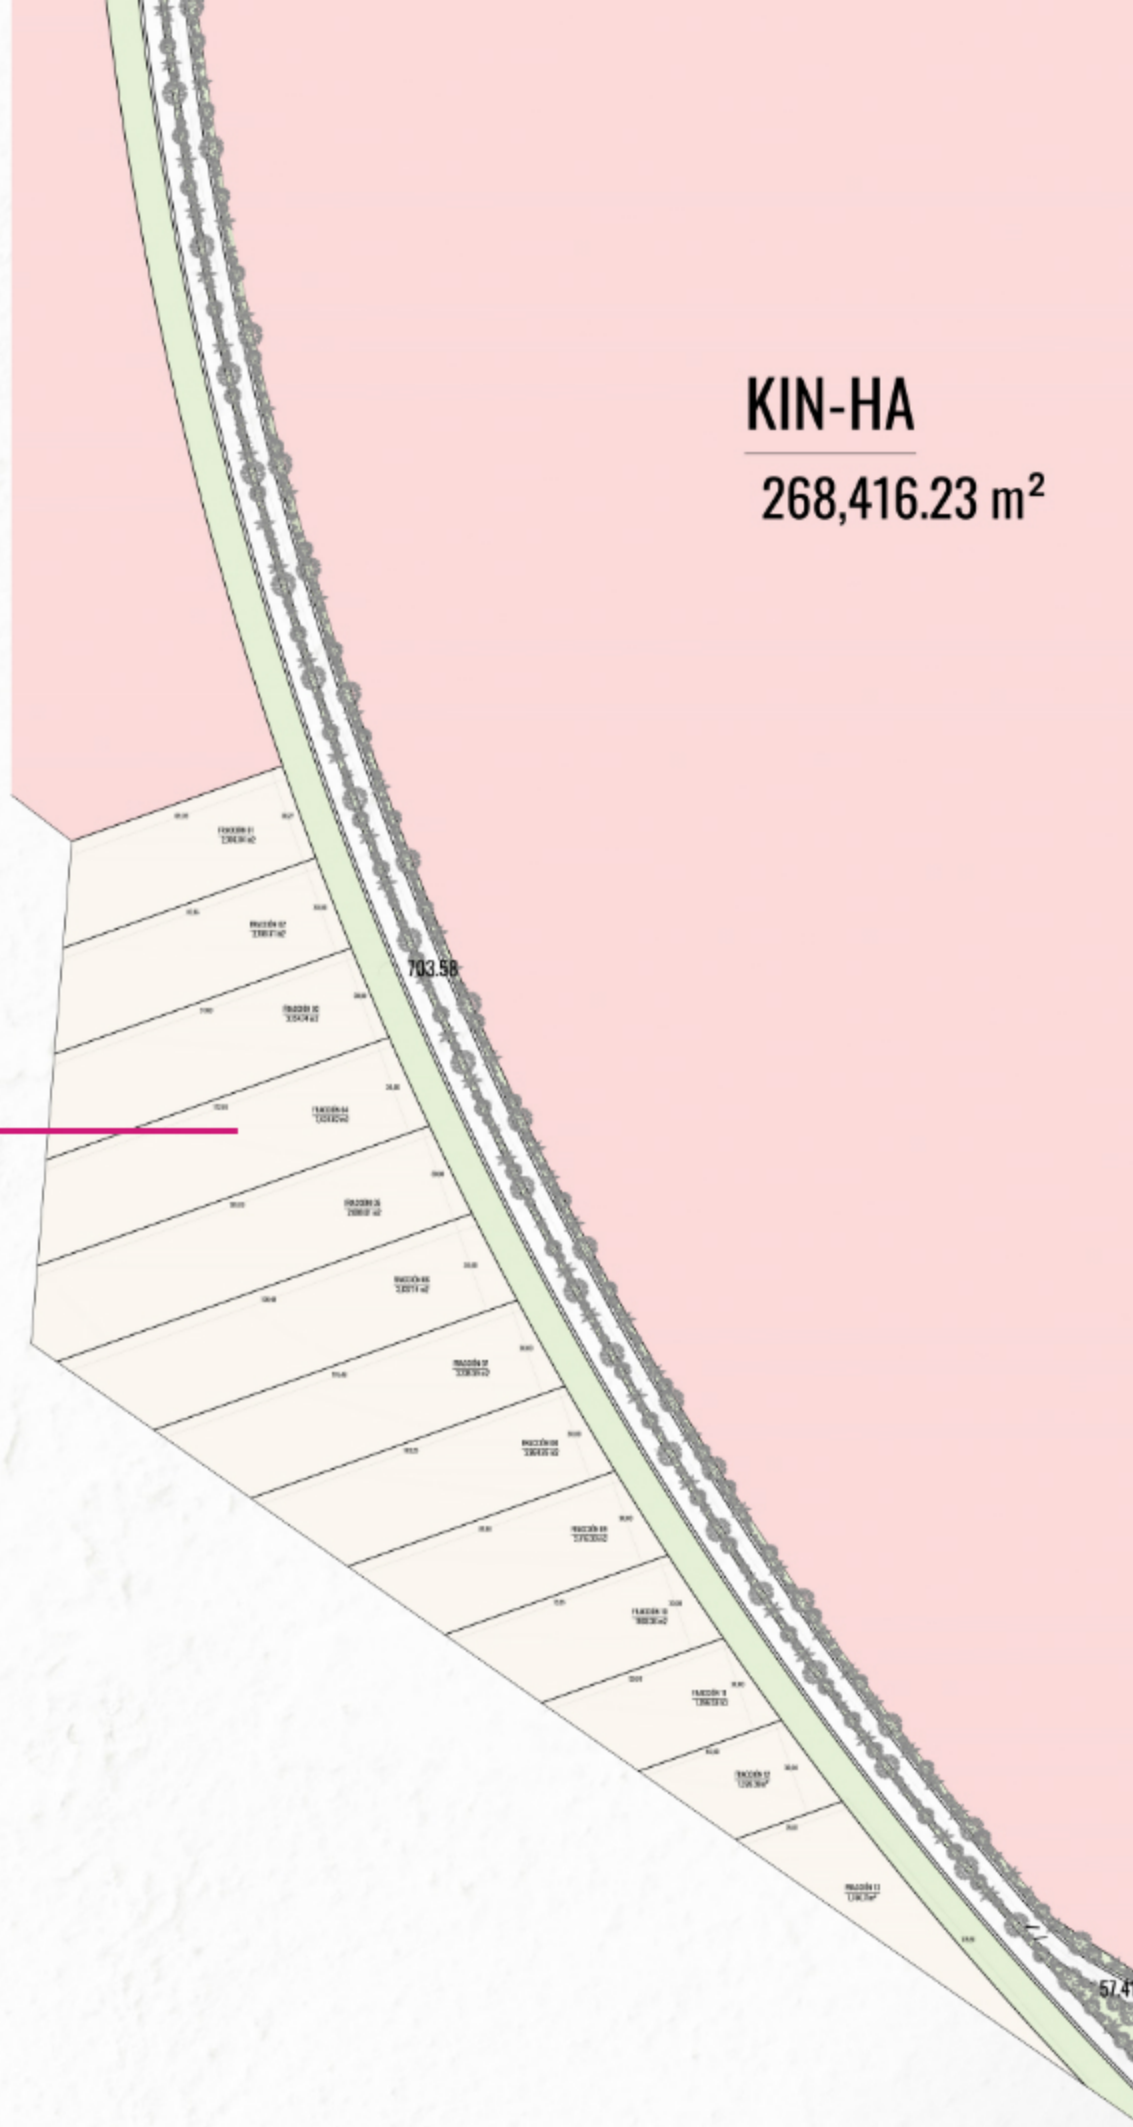

ACCESO AL DESARROLLO SOBRE CARRETERA HUNUCMÁ - SISAL.

Para conocer la ubicación exacta haga clic [aquí](#):

ÁREA DE USOS MIXTOS

USOS MIXTOS
34,932.48 m²

KIN-HA
268,416.23 m²

**13 LOTES DE USO MIXTO
DESDE 1,226 M² HASTA 3,800M²**

\$500 x M² 12 meses

\$600 x M² 24 meses

Lote 1 = 2,306.84m²

Lote 2 = 2,709.41m²

Lote 3 = 3,154.74m²

Lote 4 = 3,624.02m²

Lote 5 = 2,688.61m²

Lote 6 = 3,837.14m²