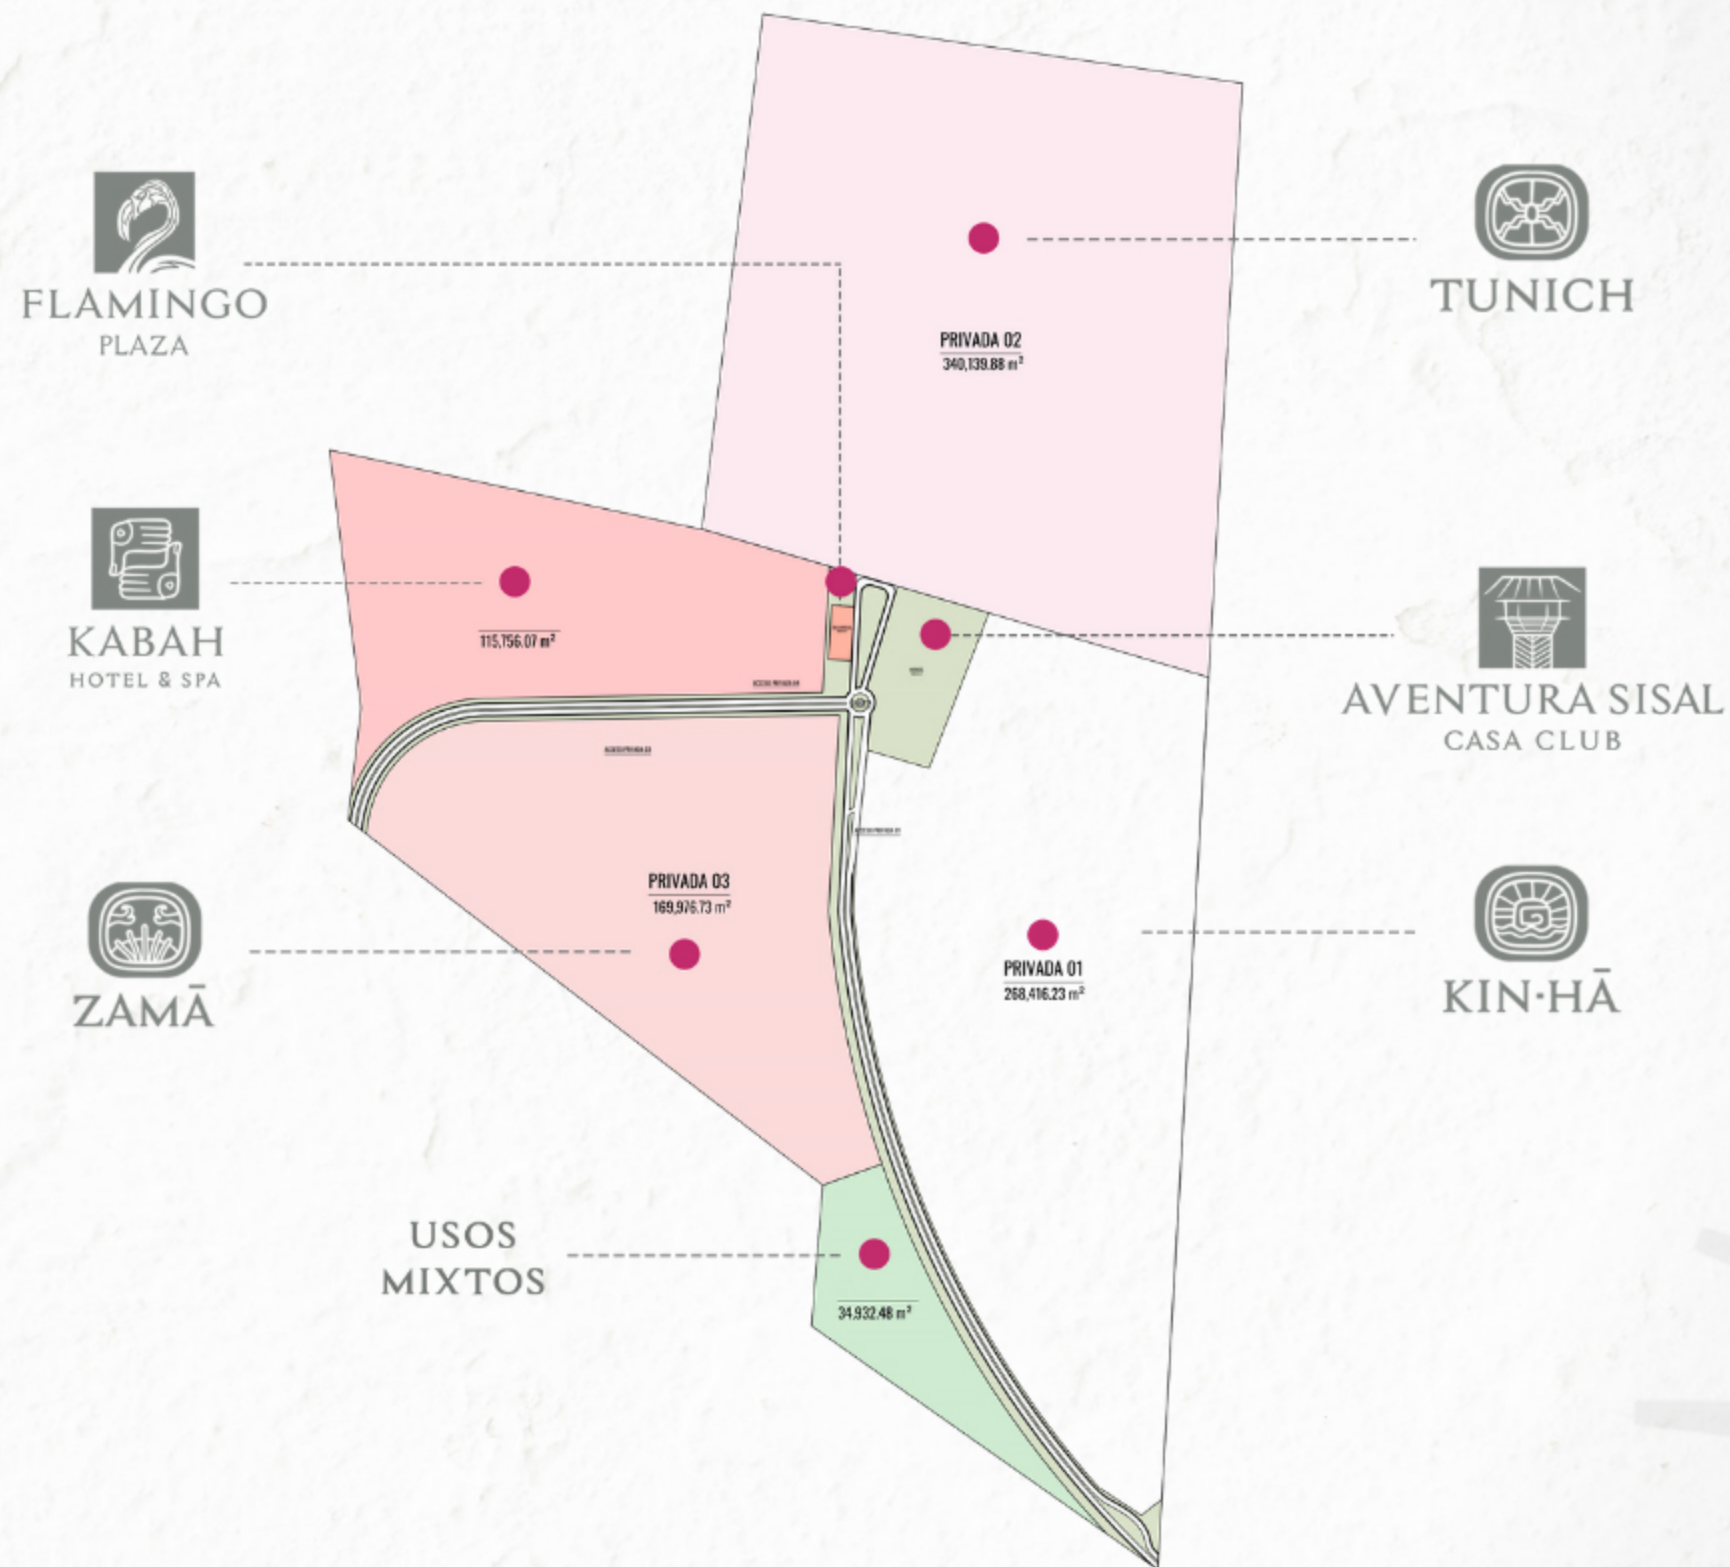

GRAN NIKTĒ
YUCATĀN

— MACROLOTES —

BIENVENIDO

Únete a la experiencia
aventurera en Sisal, Yucatán.

nikteyucatan.mx

Descubre tu espíritu
aventurero en Gran Nikté.

- 100 hectáreas
- 3 Privadas
- 1 Hotel spa
- 1 Área de usos mixtos

CONFORMADO POR 3 PRIVADAS

Inspiradas principalmente en la riqueza del acervo cultural maya y los elementos de la naturaleza.

nikteyucatan.mx

UBICADO EN LA COSTA YUCATECA.

A 10 min de las paradisíacas playas de Sisal, a 15 min del municipio de Hunucmá y 25 min del anillo periférico de Mérida, Yucatán.

ACCESO AL DESARROLLO SOBRE CARRETERA HUNUCMÁ - SISAL.

Para conocer la ubicación exacta haga clic [aquí](#):

ÁREA DE USOS MIXTOS

USOS MIXTOS
34,932.48 m²

KIN-HA
268,416.23 m²

**13 LOTES DE USO MIXTO
DESDE 1,226 M² HASTA 3,800M²**

YUCATĀN

KIN·HĀ

TUNICH

ZAMĀ

AVENTURA SISAL
CASA CLUB

FLAMINGO
PLAZA

KABAH
HOTEL & SPA

CLUB
DE PLAYA