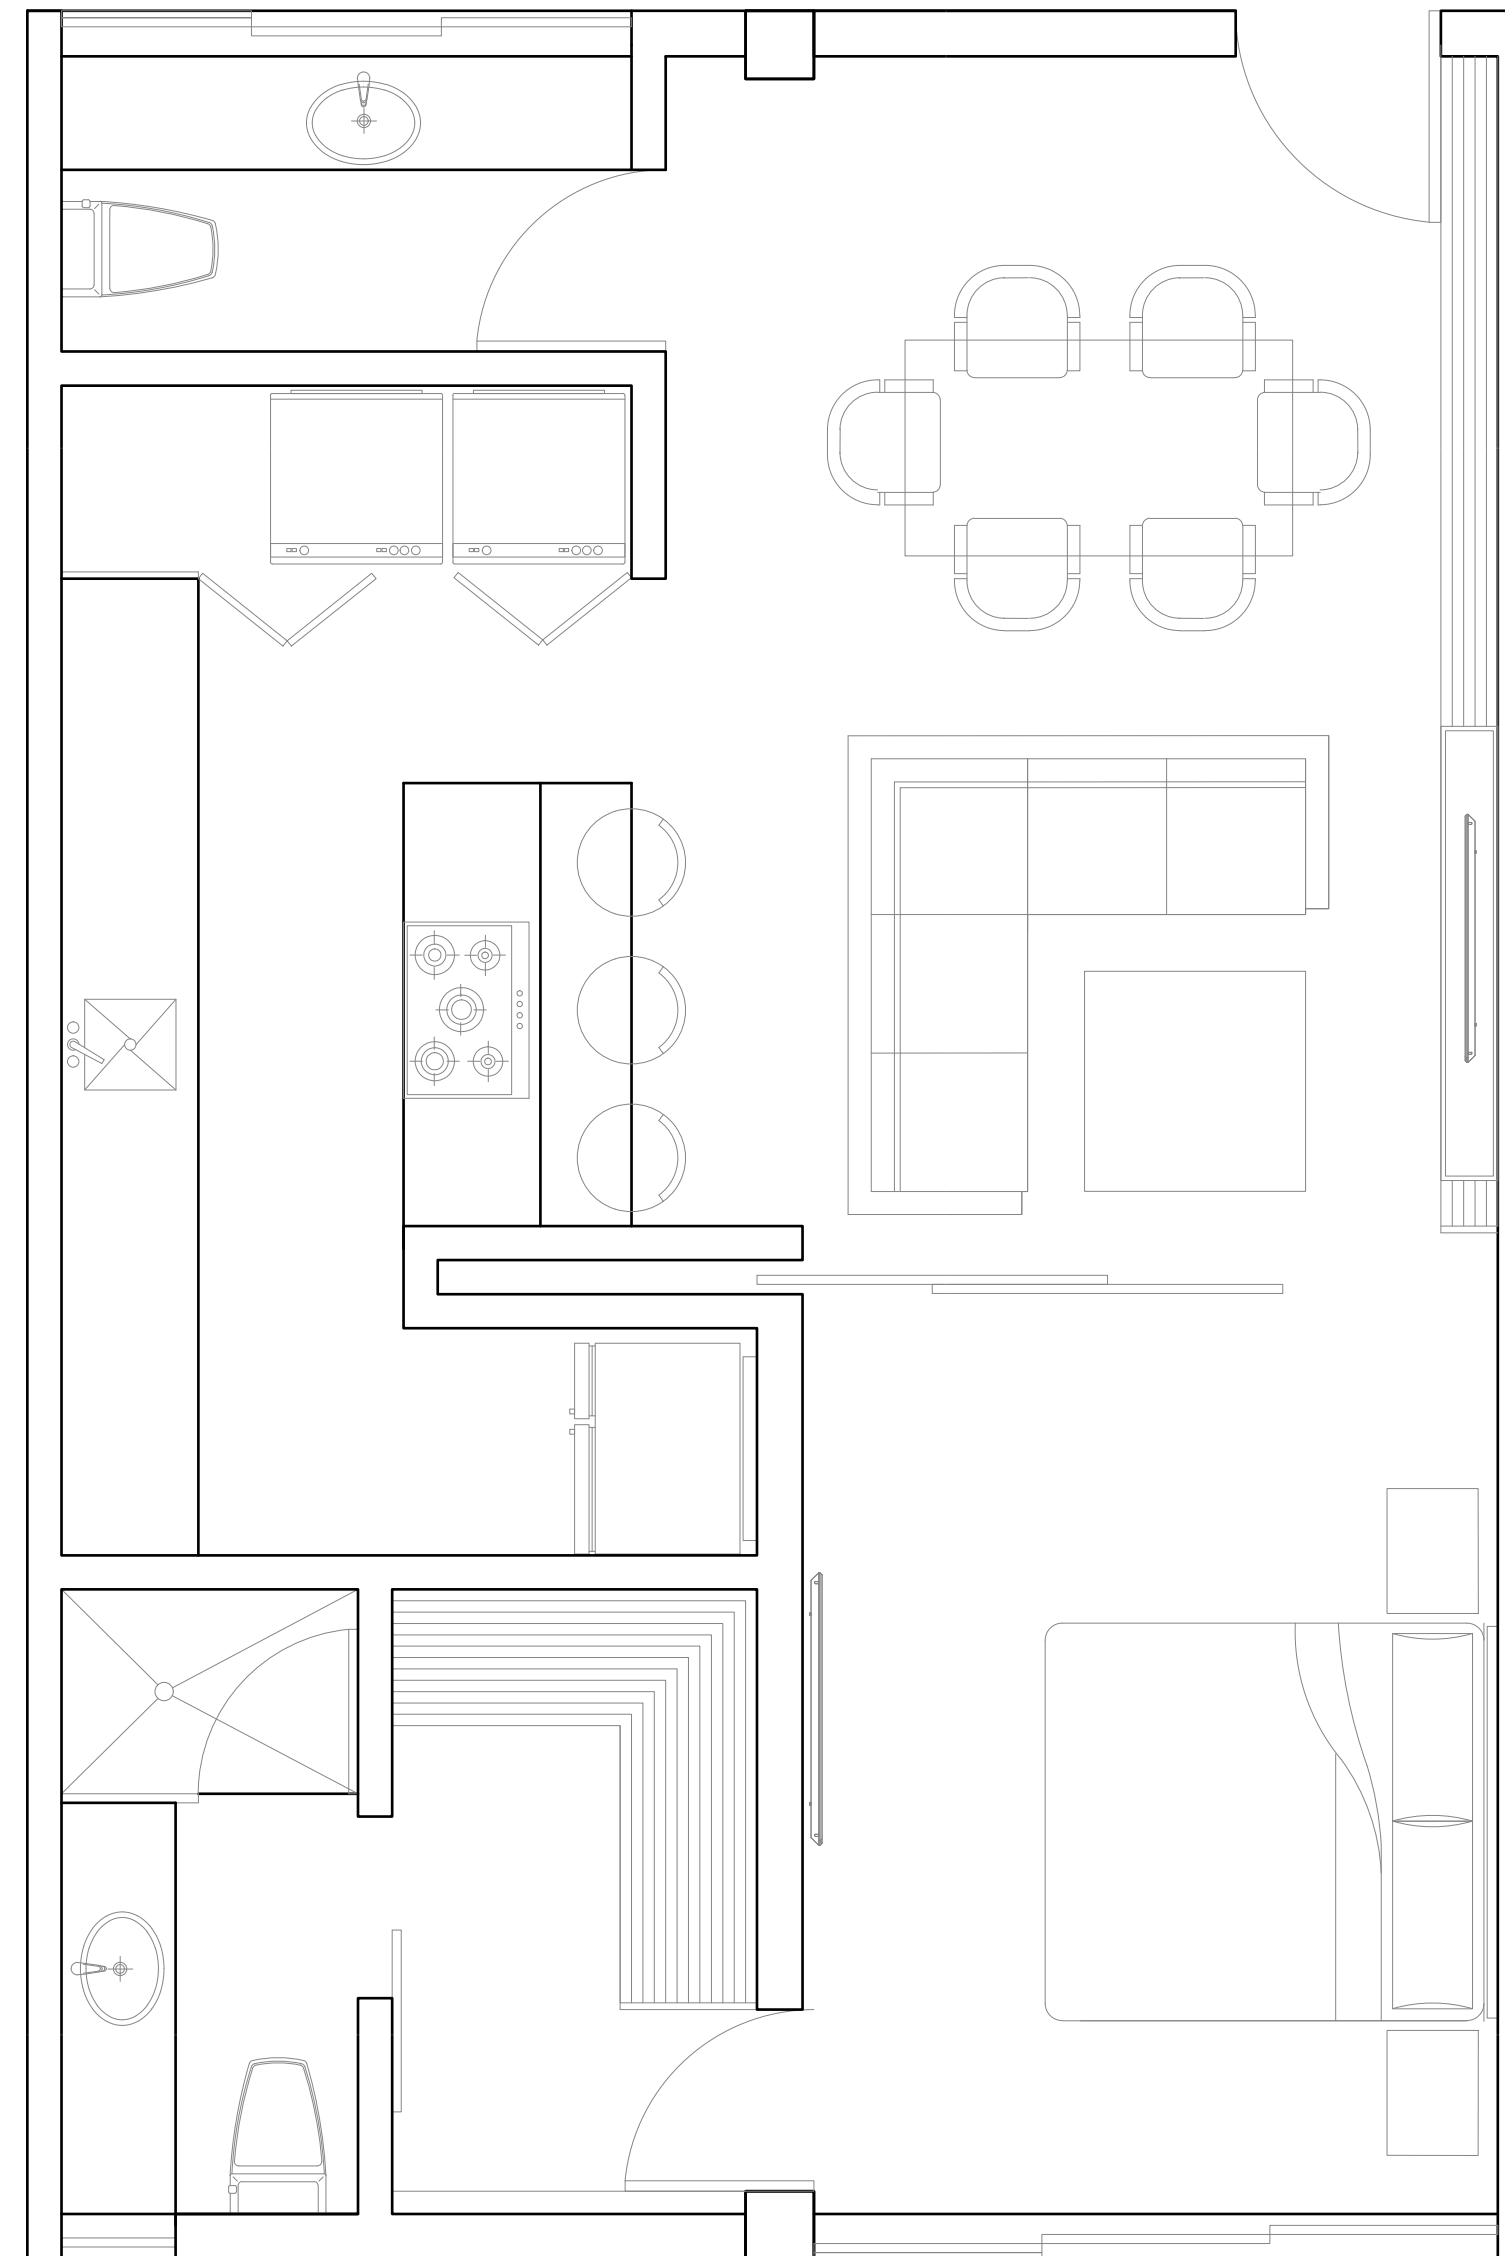

Departamento D Planta