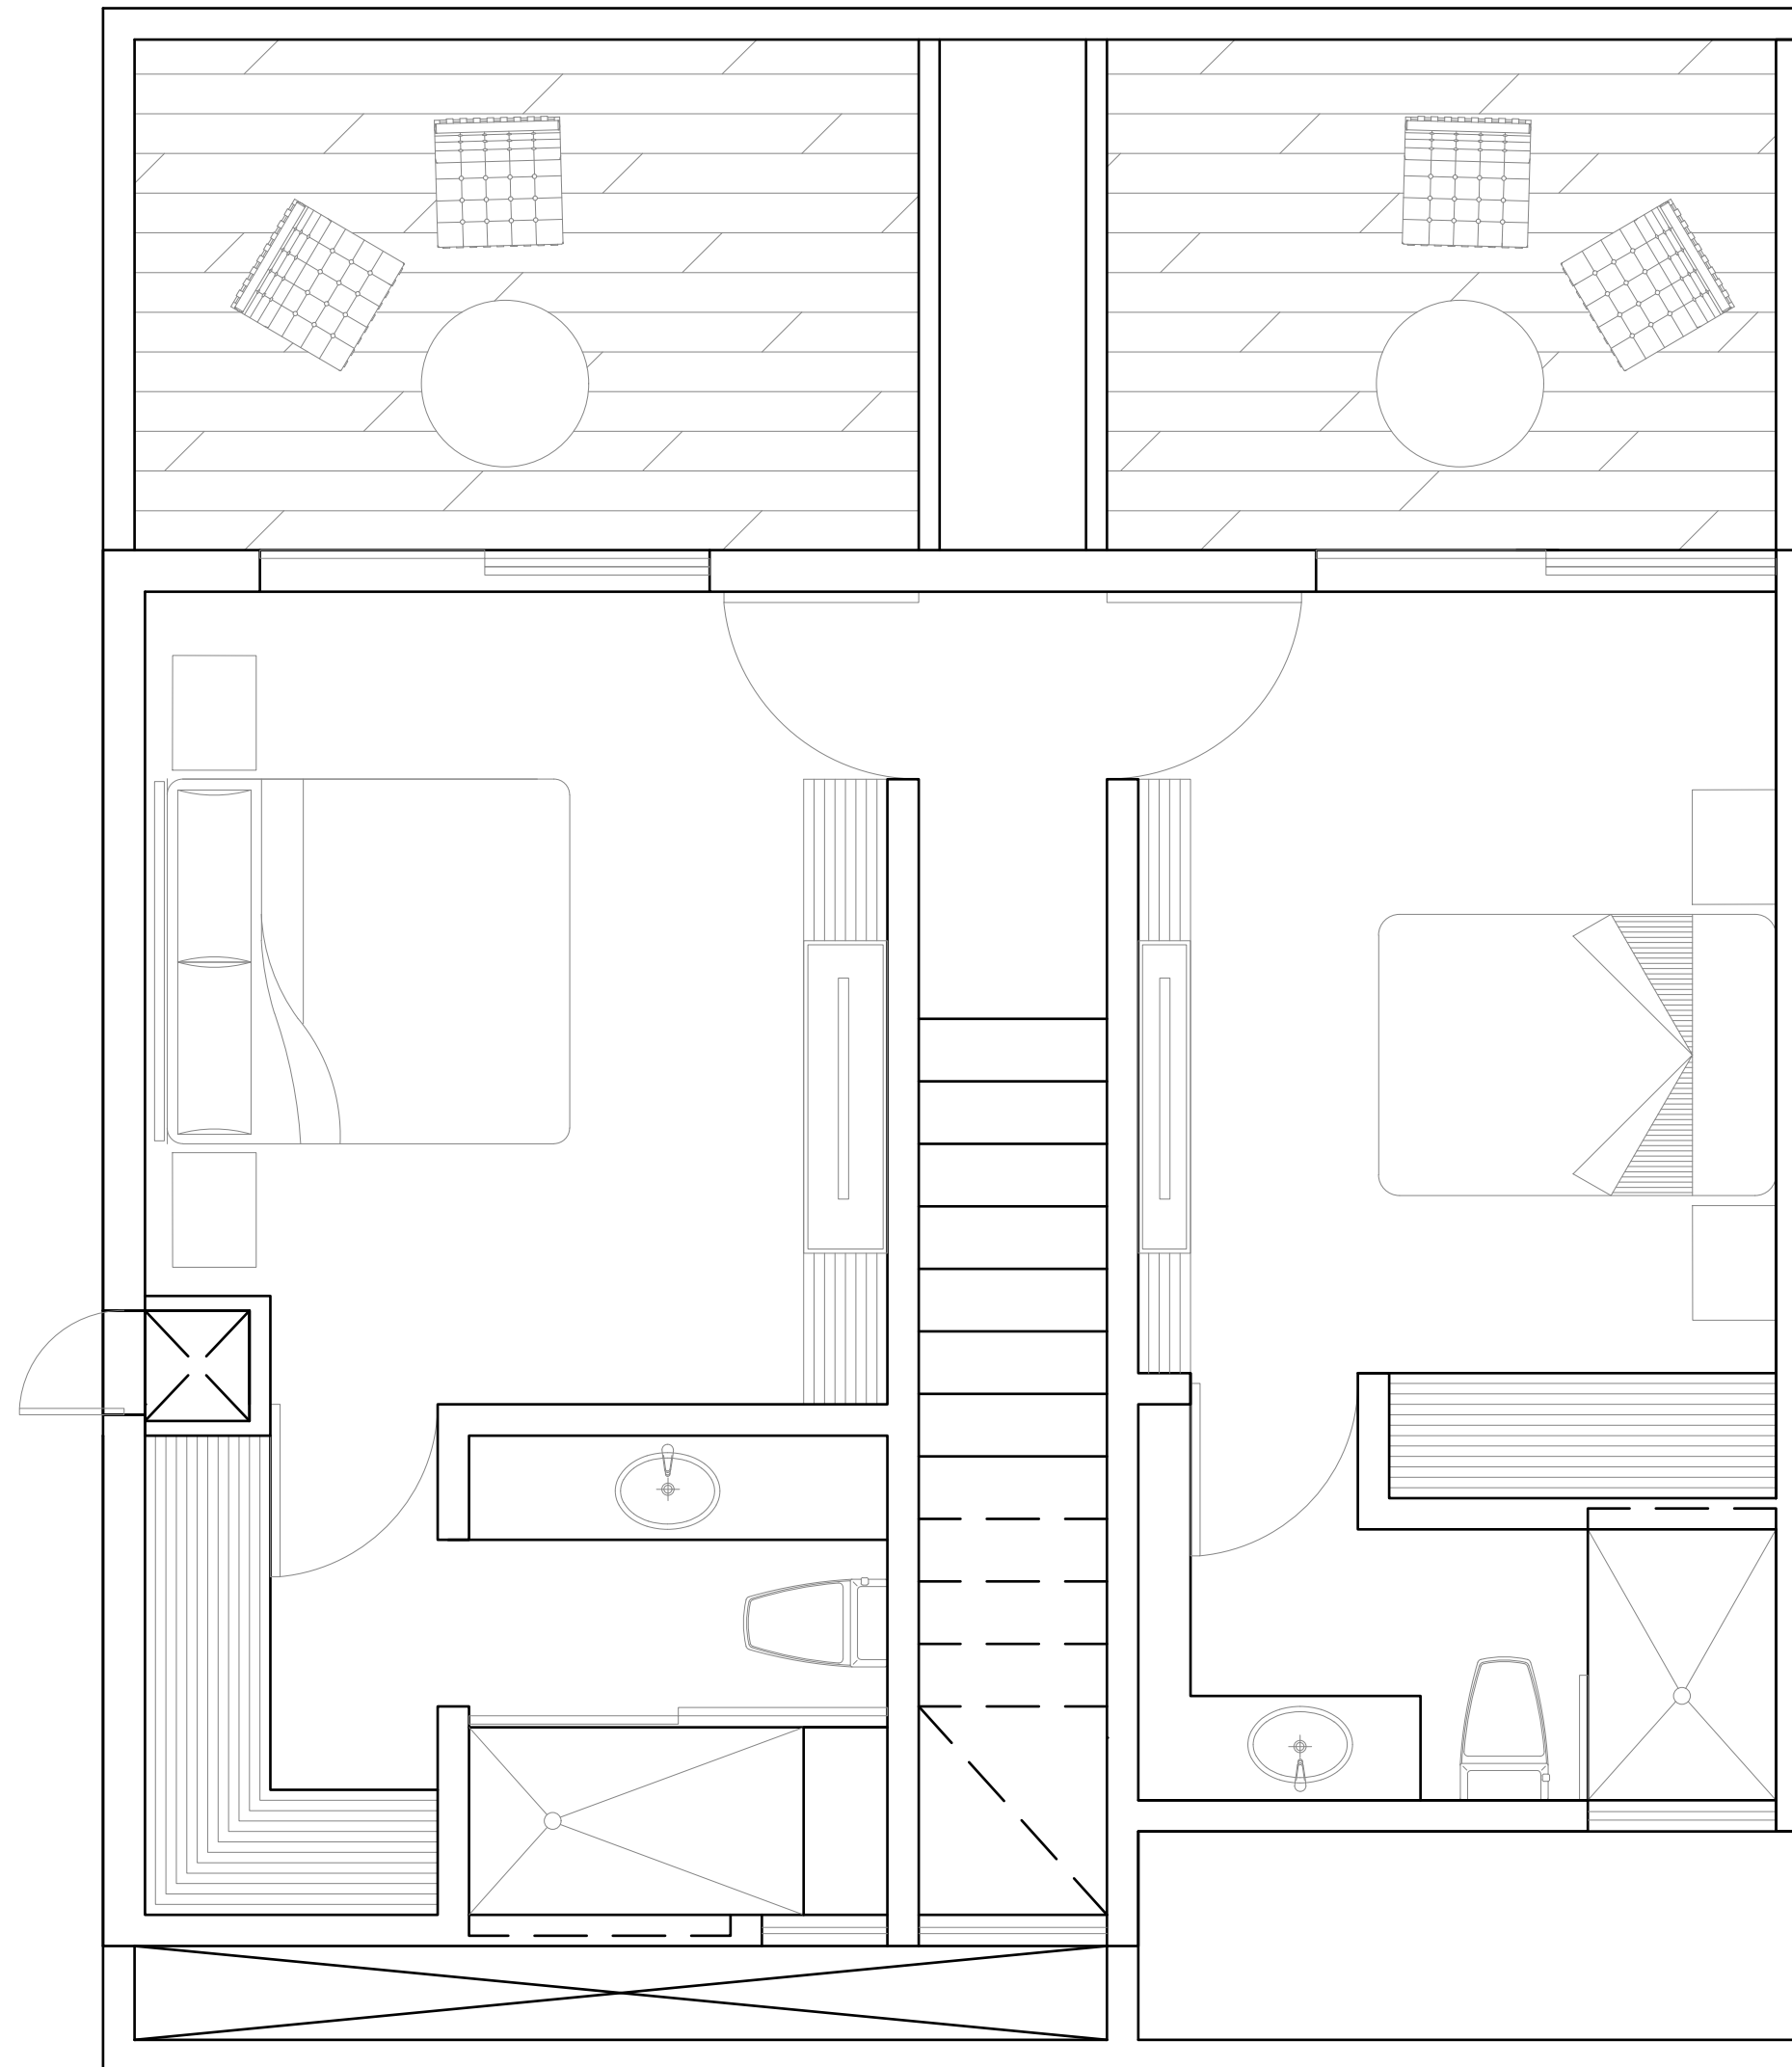

Departamento C

Planta Alta