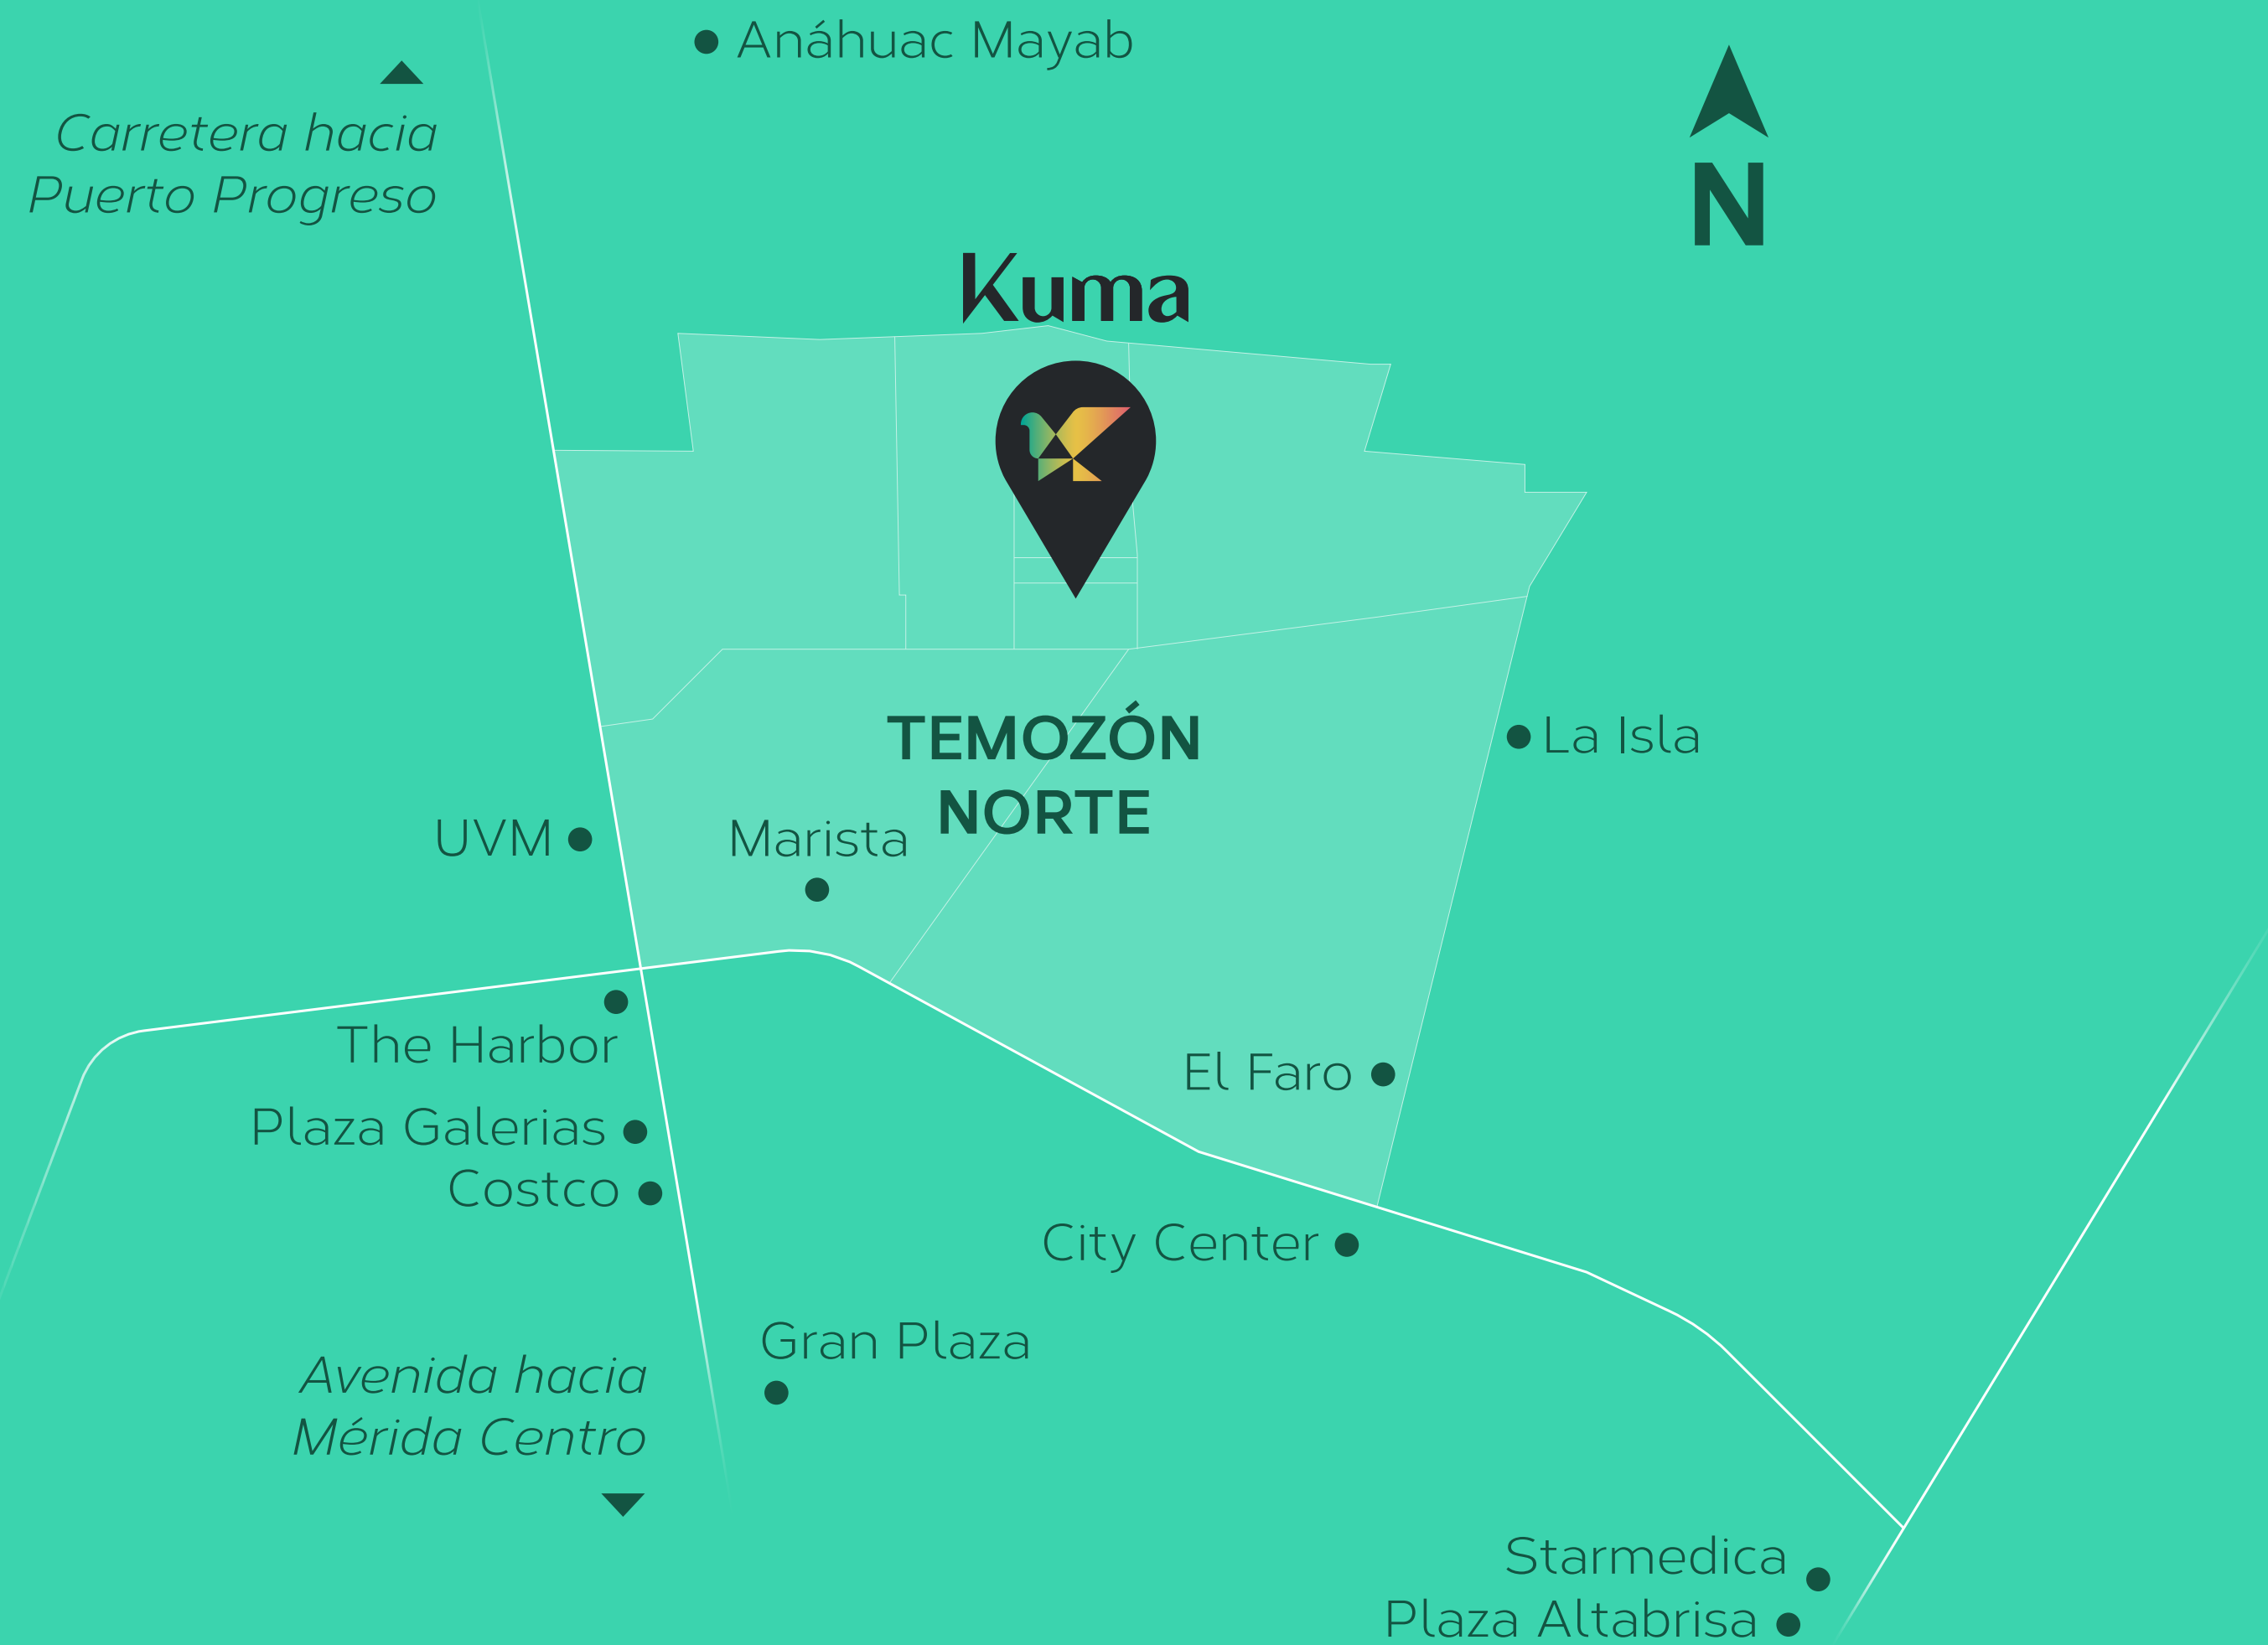

Temozón Norte una zona muy privilegiada

Ubicada al norte de la ciudad de Mérida, Temozón Norte es considerada una de las zonas residenciales más exclusivas y con mayor plusvalía y crecimiento de la ciudad. Por su inmejorable ubicación, esta zona ofrece el acceso a servicios esenciales, universidades, plazas comerciales y hospitales a tan sólo unos cuantos minutos.

Así es Kuma

Un moderno conjunto vertical de 45 departamentos diseñado con el objetivo de brindar la mejor experiencia de vida para sus residentes en cada etapa de sus vidas. Ya que ofrece la fusión perfecta entre espacios bien planificados y cómodas amenidades dentro de la zona más privilegiada de la ciudad de Mérida.

KUMA CONDOS | MÉRIDA, YUC

KUMA CONDOS | MÉRIDA, YUC

Todo, a sólo unos minutos

Kuma se encuentra en el corazón de la zona residencial **Temozón Norte**, y ofrece a sus residentes acceso inmediato a los centros comerciales más importantes, modernos hospitales y universidades de alto prestigio de la ciudad.

Plazas Comerciales

La Isla	4 min
The Harbor	5 min
City Center	6 min

Hospitales

El Faro	5 min
Starmedica	9 min

Universidades

Marista	2 min
Anáhuac Mayab	10 min
UVM	6 min

Amenidades

Además de una excelente ubicación, **Kuma** ofrece a sus residentes total seguridad y áreas recreativas que asegurarán una experiencia de vida inigualable.