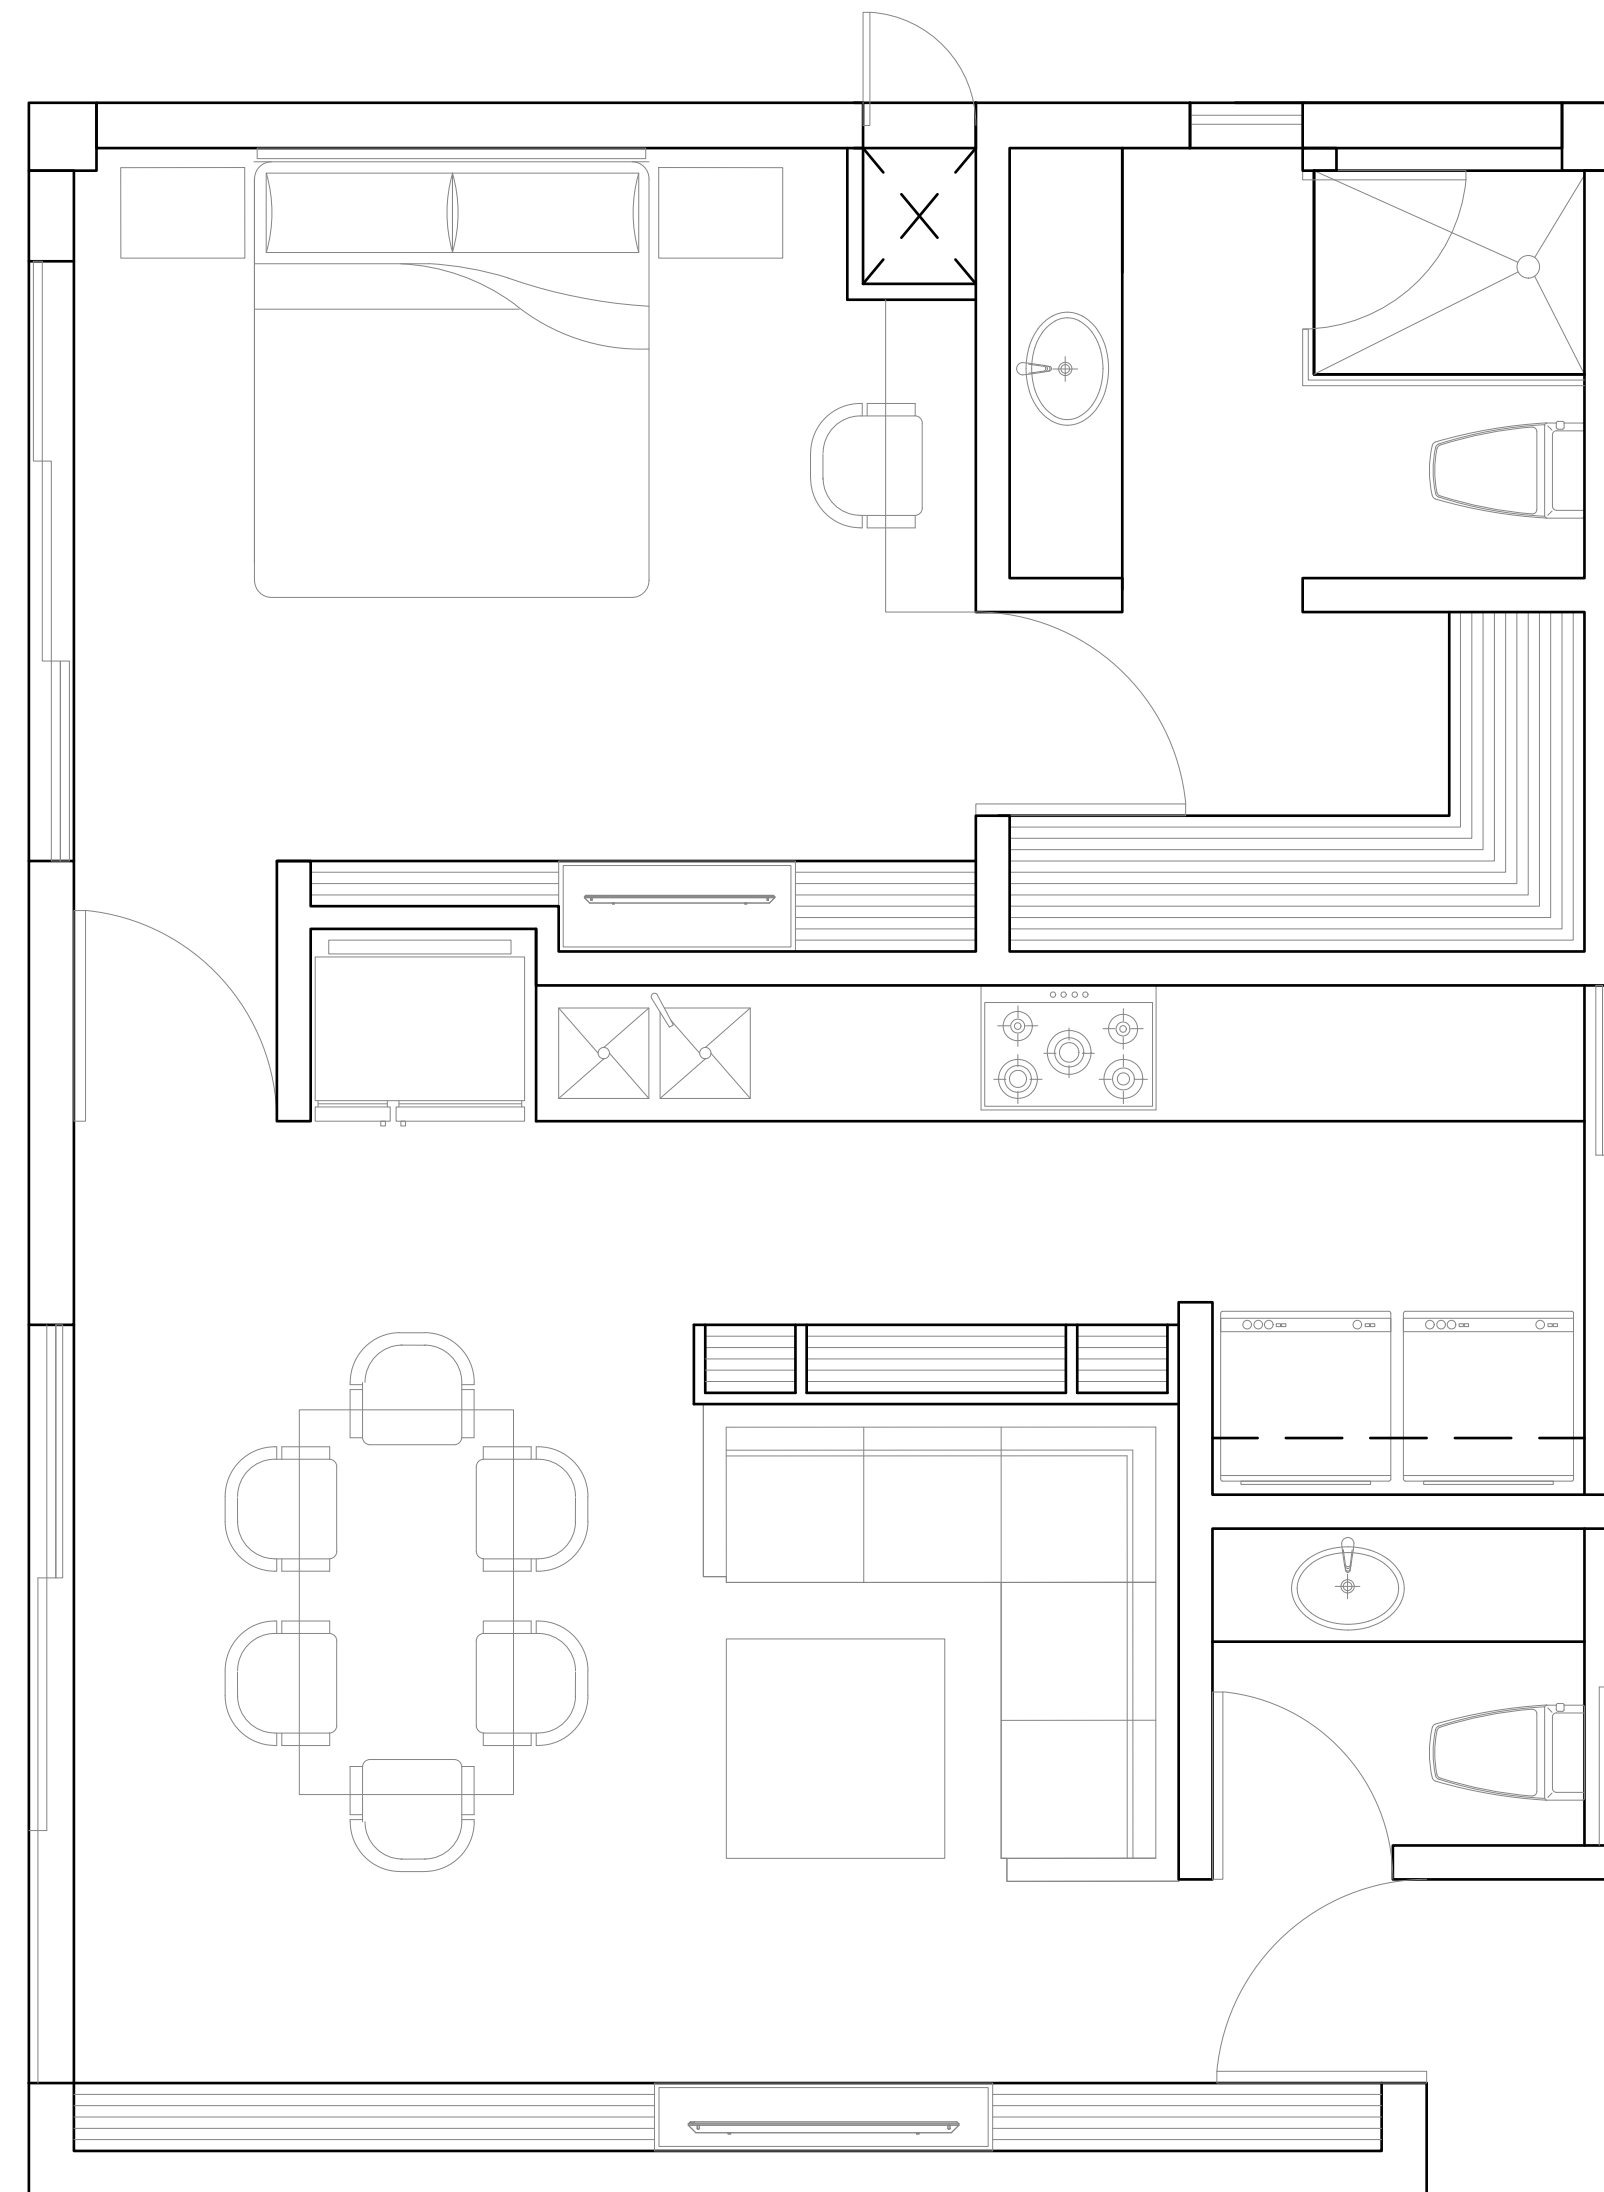

KUMA CONDOS | MÉRIDA, YUC

KUMA CONDOS | MÉRIDA, YUC

Departamento

A

El diseño del **Departamento Tipo A** cuenta con un área interior de **81.18 m²** y está conformado de 2 recámaras, una principal con closet vestidor, 2 ½ baños, área de lavado, cocina, comedor y sala.

Departamento A Planta

Departamento

B

El Departamento Tipo B cuenta con un área interior de 65.67 m² y está conformado de 1 recámara principal con closet vestidor, 1 ½ baños, área de lavado, cocina, comedor y sala.

Departamento B

Planta

Departamento

C

El Departamento Tipo C es el único que cuenta con un diseño en 2 niveles y un área interior de 95.05 m². Está conformado por 2 recámaras, una principal con closet vestidor, 2 ½ baños, área de lavado, terraza, cocina, comedor y sala.