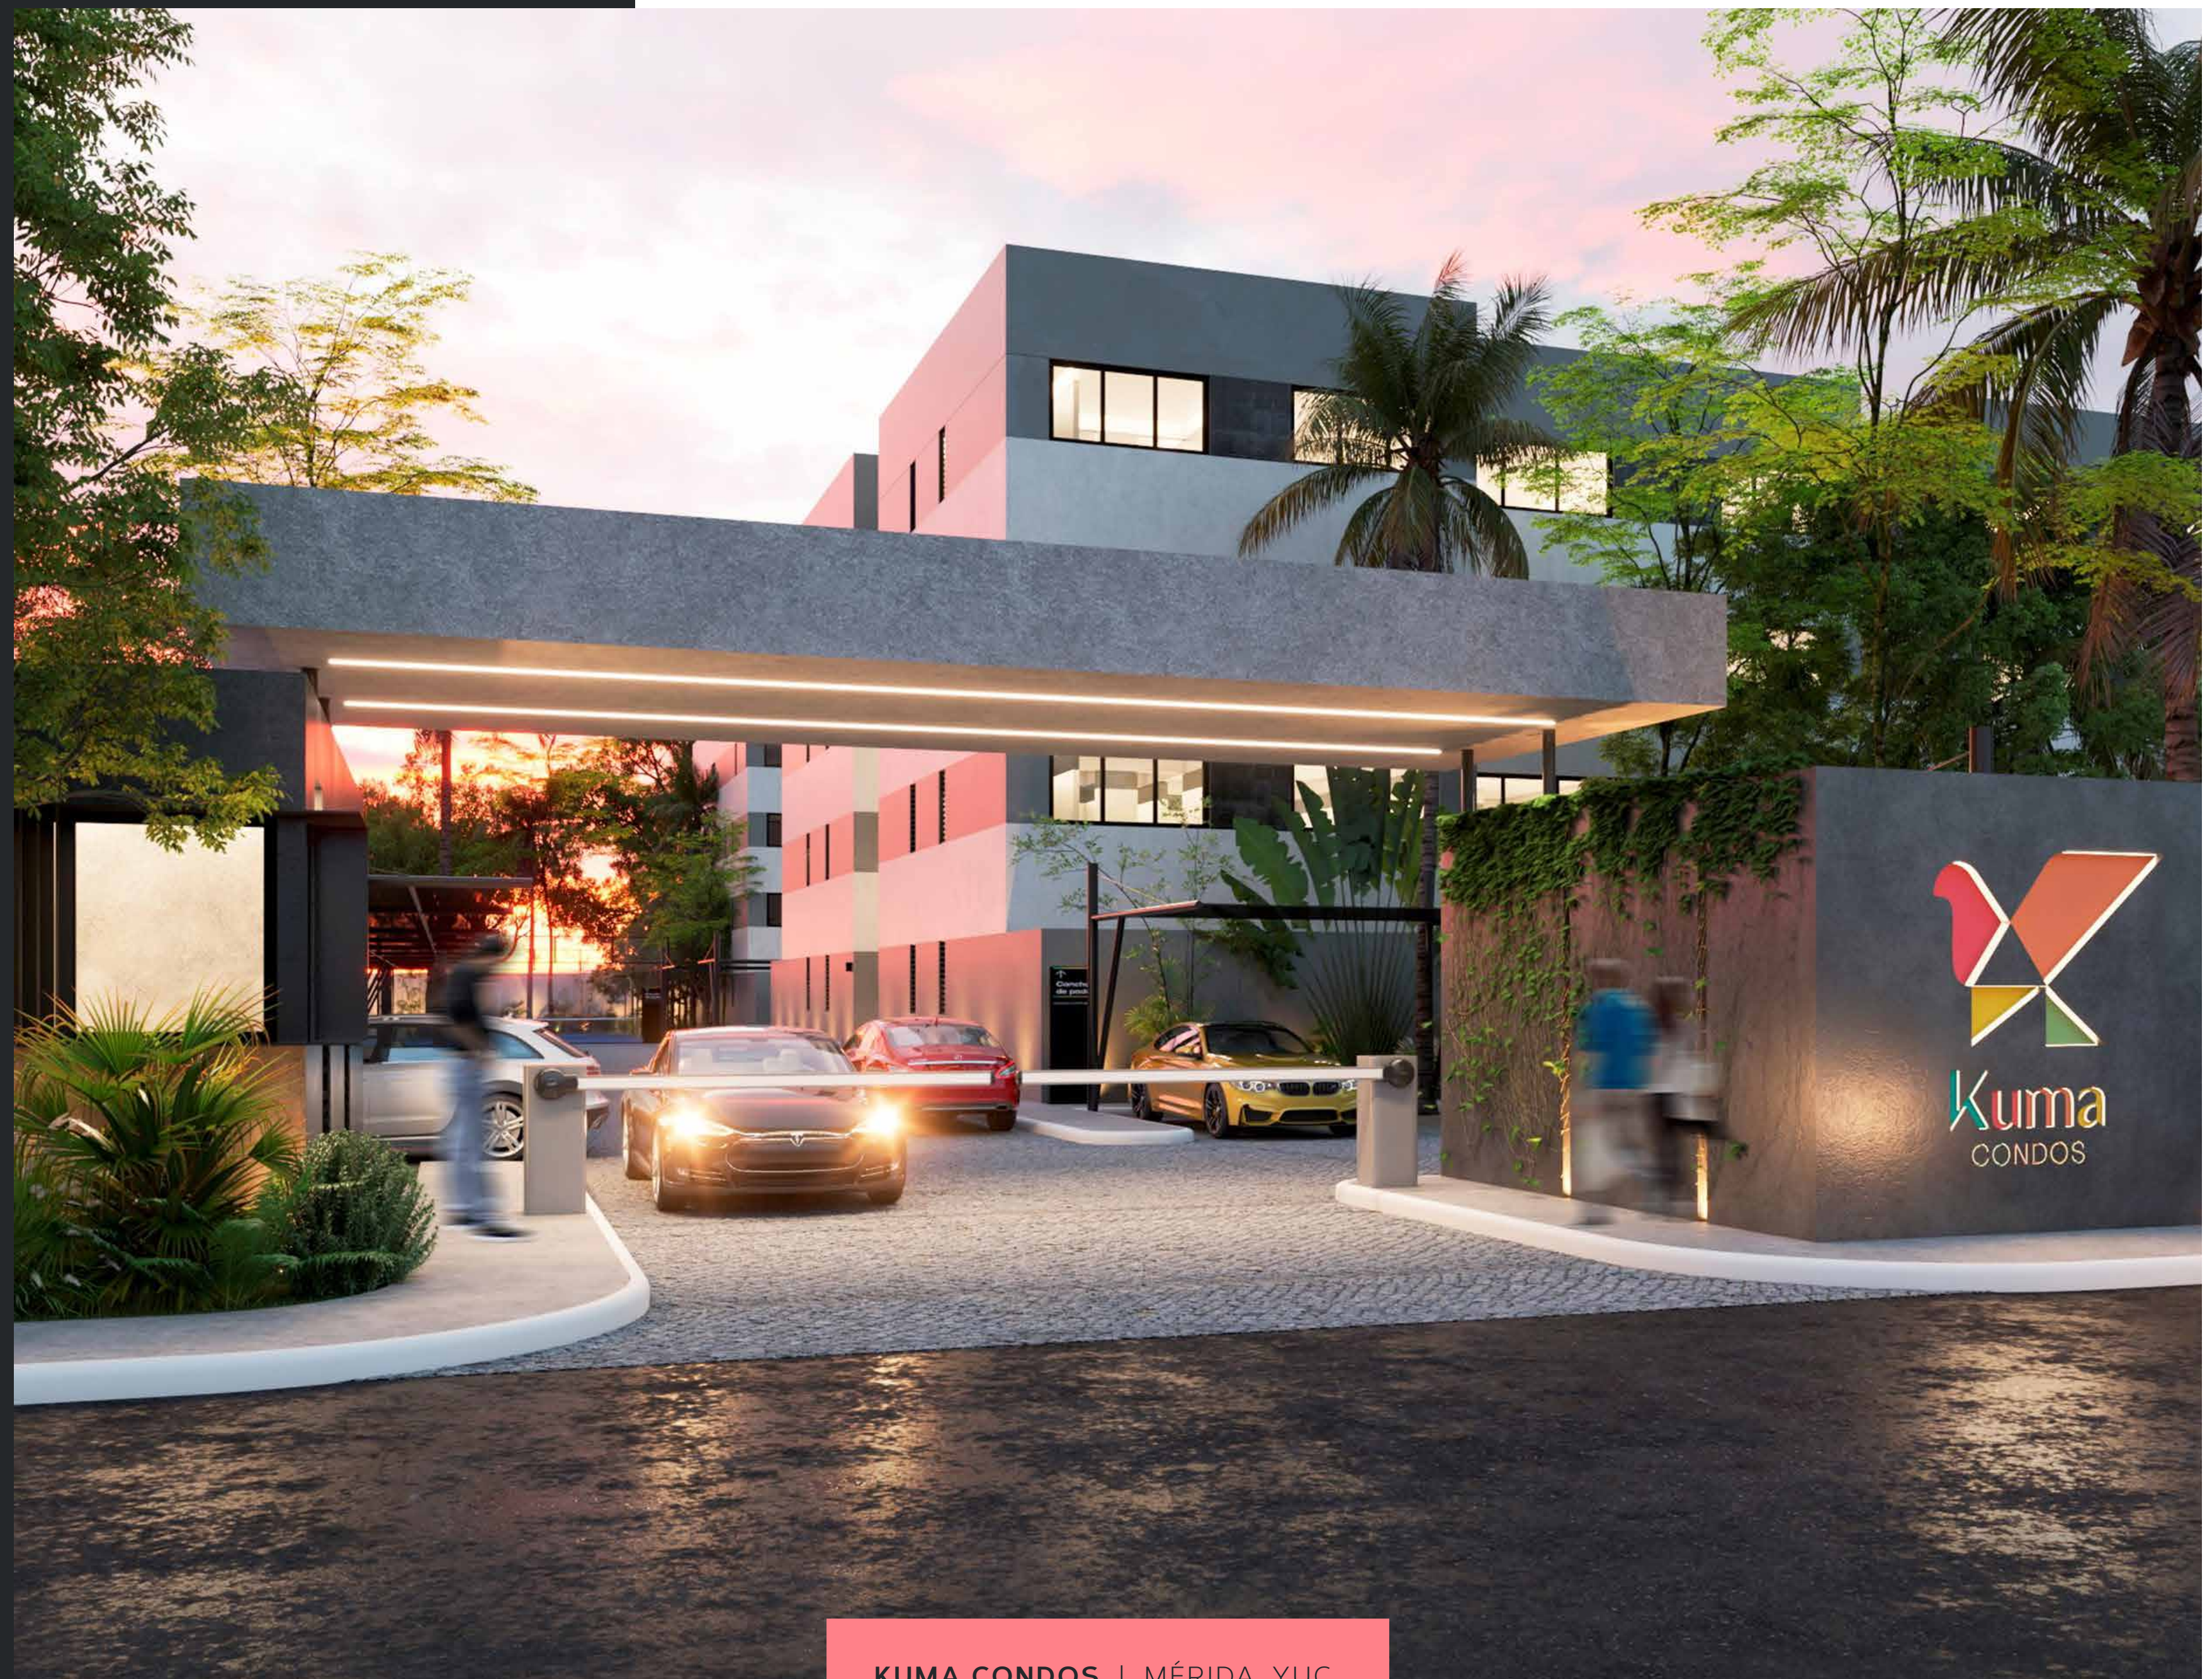

Kuma

CONDOS
MÉRIDA, YUC.

Para una vida
moderna como tú

Vivir en Mérida es sinónimo de seguridad

Cada vez son más personas las que voltean a ver a la capital Yucateca en busca de un futuro prometedor y una gran calidad de vida para su familia, ya que actualmente Mérida se cataloga como una de las ciudades más pacíficas y seguras de México.

Temozón Norte una zona muy privilegiada

Ubicada al norte de la ciudad de Mérida, Temozón Norte es considerada una de las zonas residenciales más exclusivas y con mayor plusvalía y crecimiento de la ciudad. Por su inmejorable ubicación, esta zona ofrece el acceso a servicios esenciales, universidades, plazas comerciales y hospitales a tan sólo unos cuantos minutos.

Así es Kuma

Un moderno conjunto vertical de 45 departamentos diseñado con el objetivo de brindar la mejor experiencia de vida para sus residentes en cada etapa de sus vidas. Ya que ofrece la fusión perfecta entre espacios bien planificados y cómodas amenidades dentro de la zona más privilegiada de la ciudad de Mérida.

KUMA CONDOS | MÉRIDA, YUC

Un auténtico y moderno estilo de vida

Este proyecto permite descubrir las mejores experiencias dentro de un ambiente rodeado de bienestar, comodidad y seguridad para tí y tu familia, y al mismo tiempo crear una comunidad con un concepto de estilo de vida único en la ciudad.