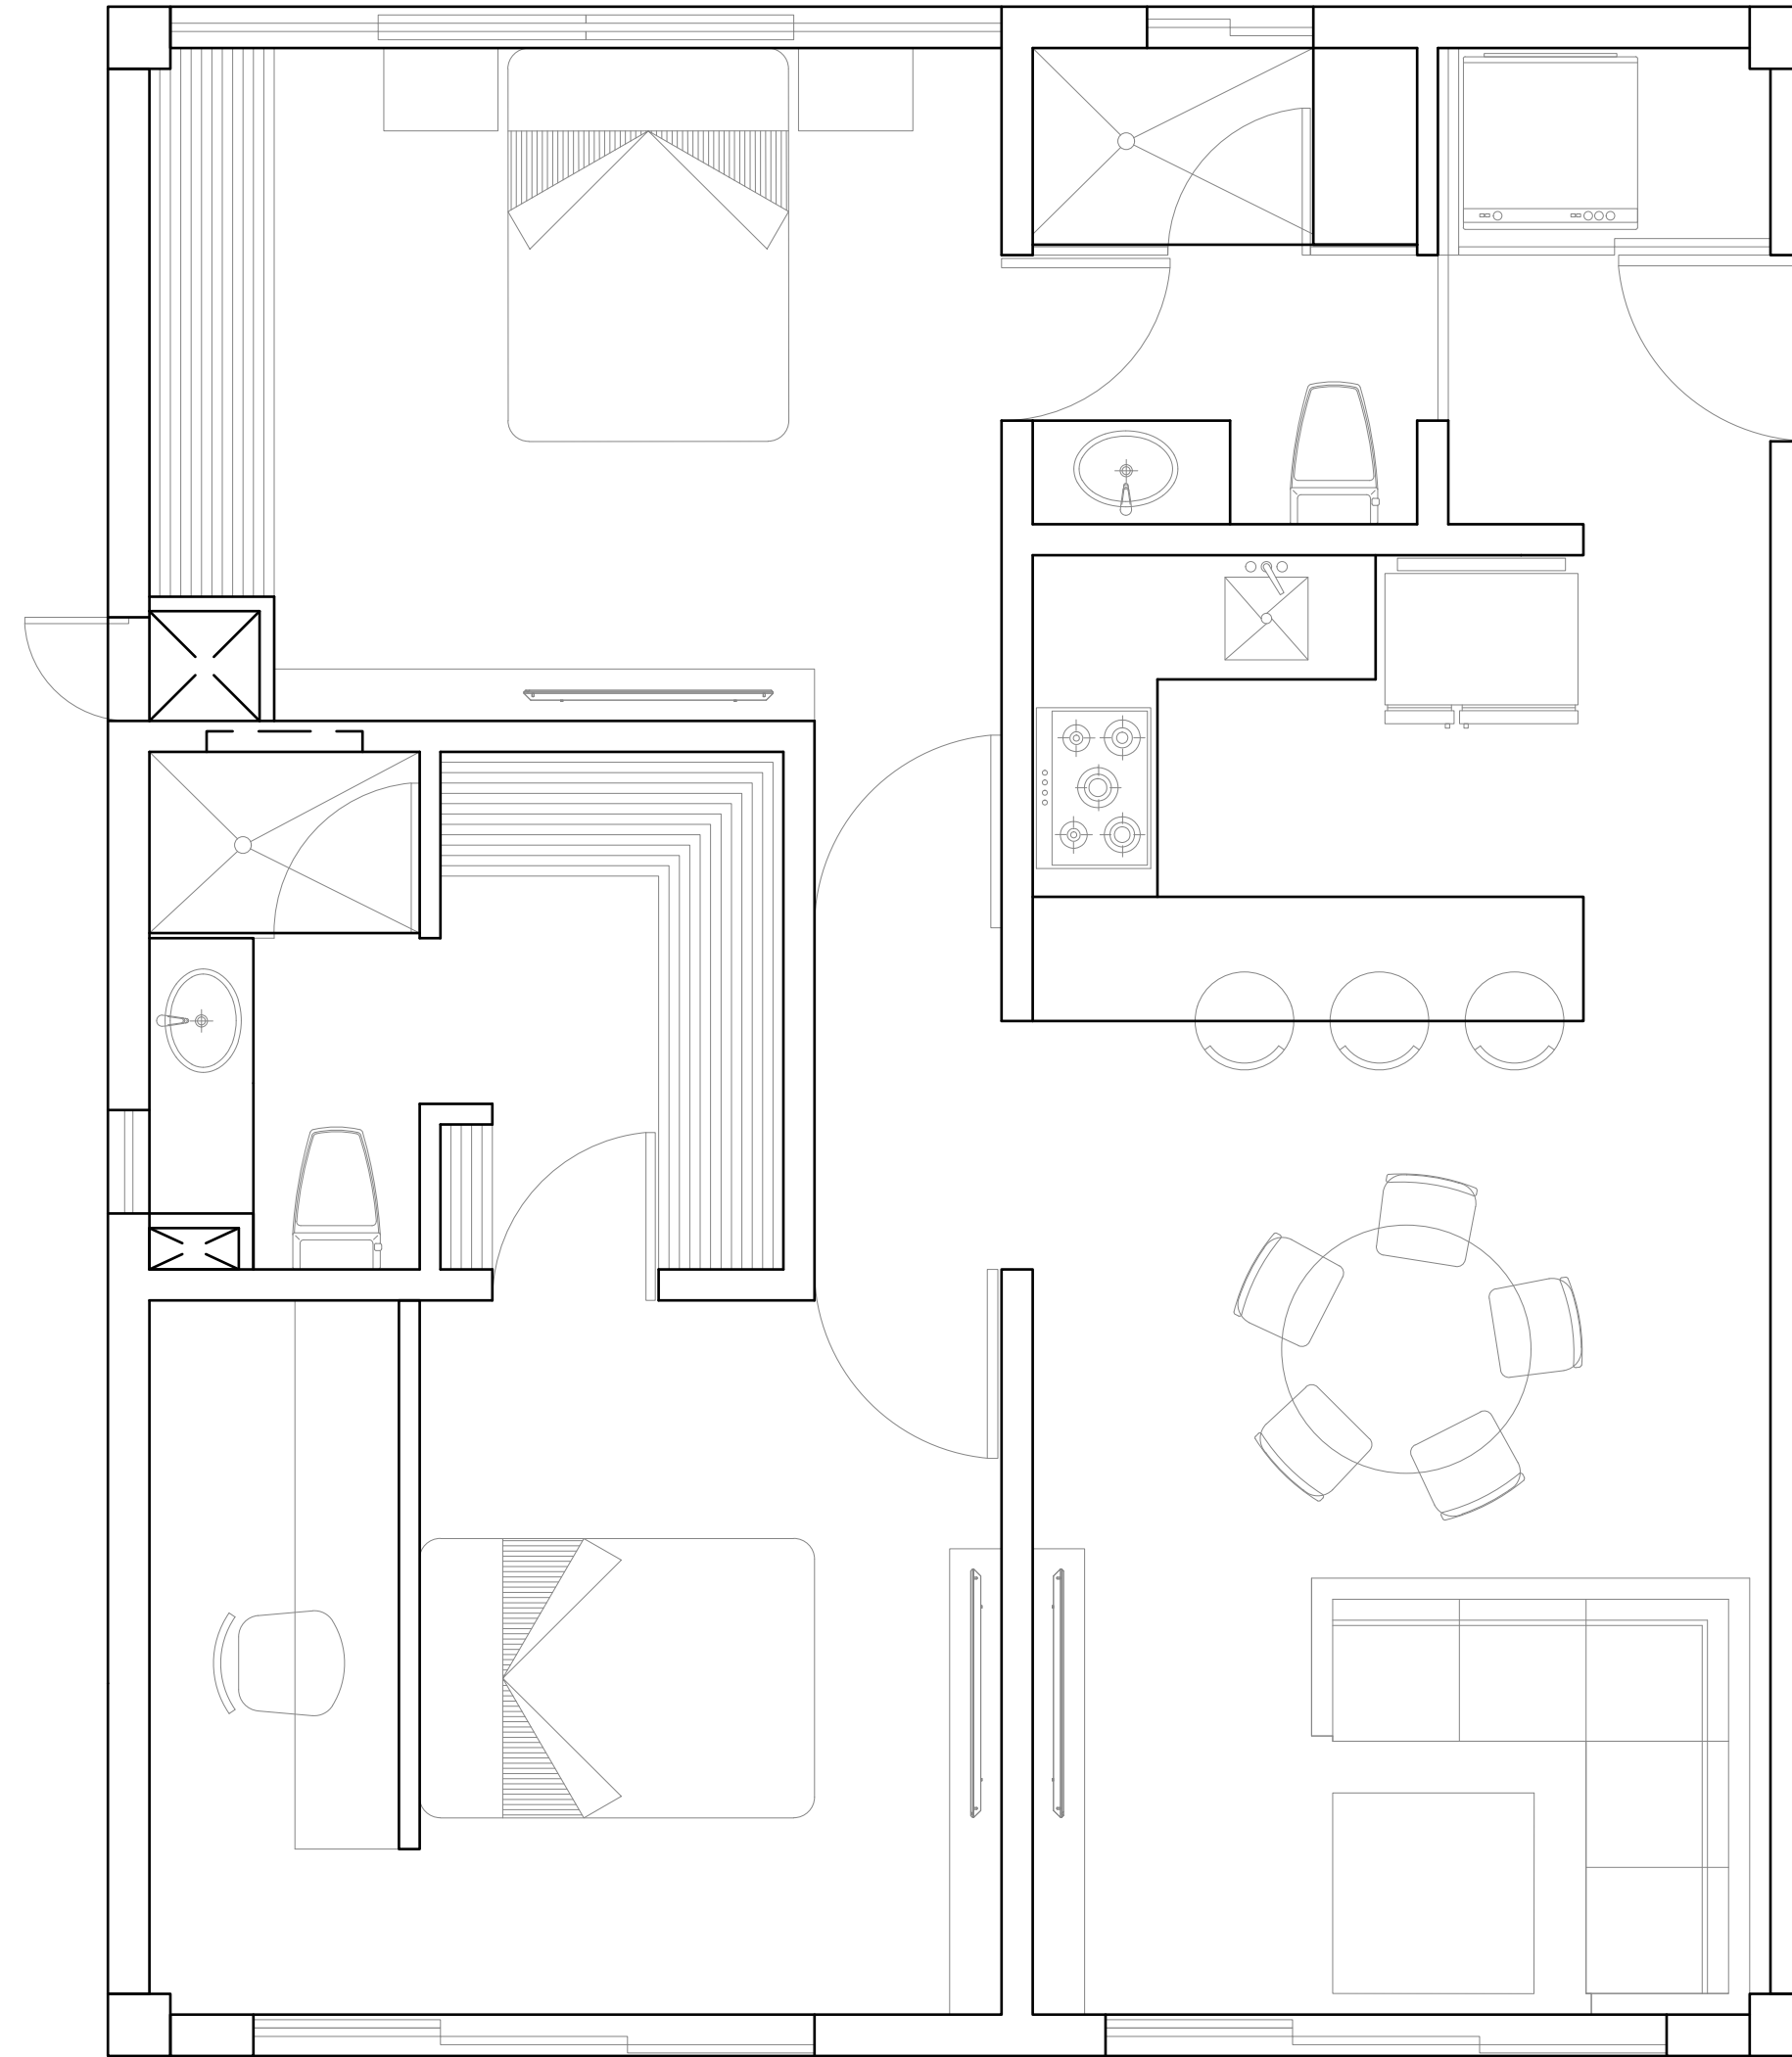

KUMA CONDOS | MÉRIDA, YUC

KUMA CONDOS | MÉRIDA, YUC

Departamento

A

El diseño del **Departamento Tipo A** cuenta con un área interior de **81.18 m²** y está conformado de 2 recámaras, una principal con closet vestidor, 2 ½ baños, área de lavado, cocina, comedor y sala.

Departamento A Planta

Departamento

B

El Departamento Tipo B cuenta con un área interior de 65.67 m² y está conformado de 1 recámara principal con closet vestidor, 1 ½ baños, área de lavado, cocina, comedor y sala.

Departamento B

Planta

Departamento

C

El Departamento Tipo C es el único que cuenta con un diseño en 2 niveles y un área interior de 95.05 m². Está conformado por 2 recámaras, una principal con closet vestidor, 2 ½ baños, área de lavado, terraza, cocina, comedor y sala.