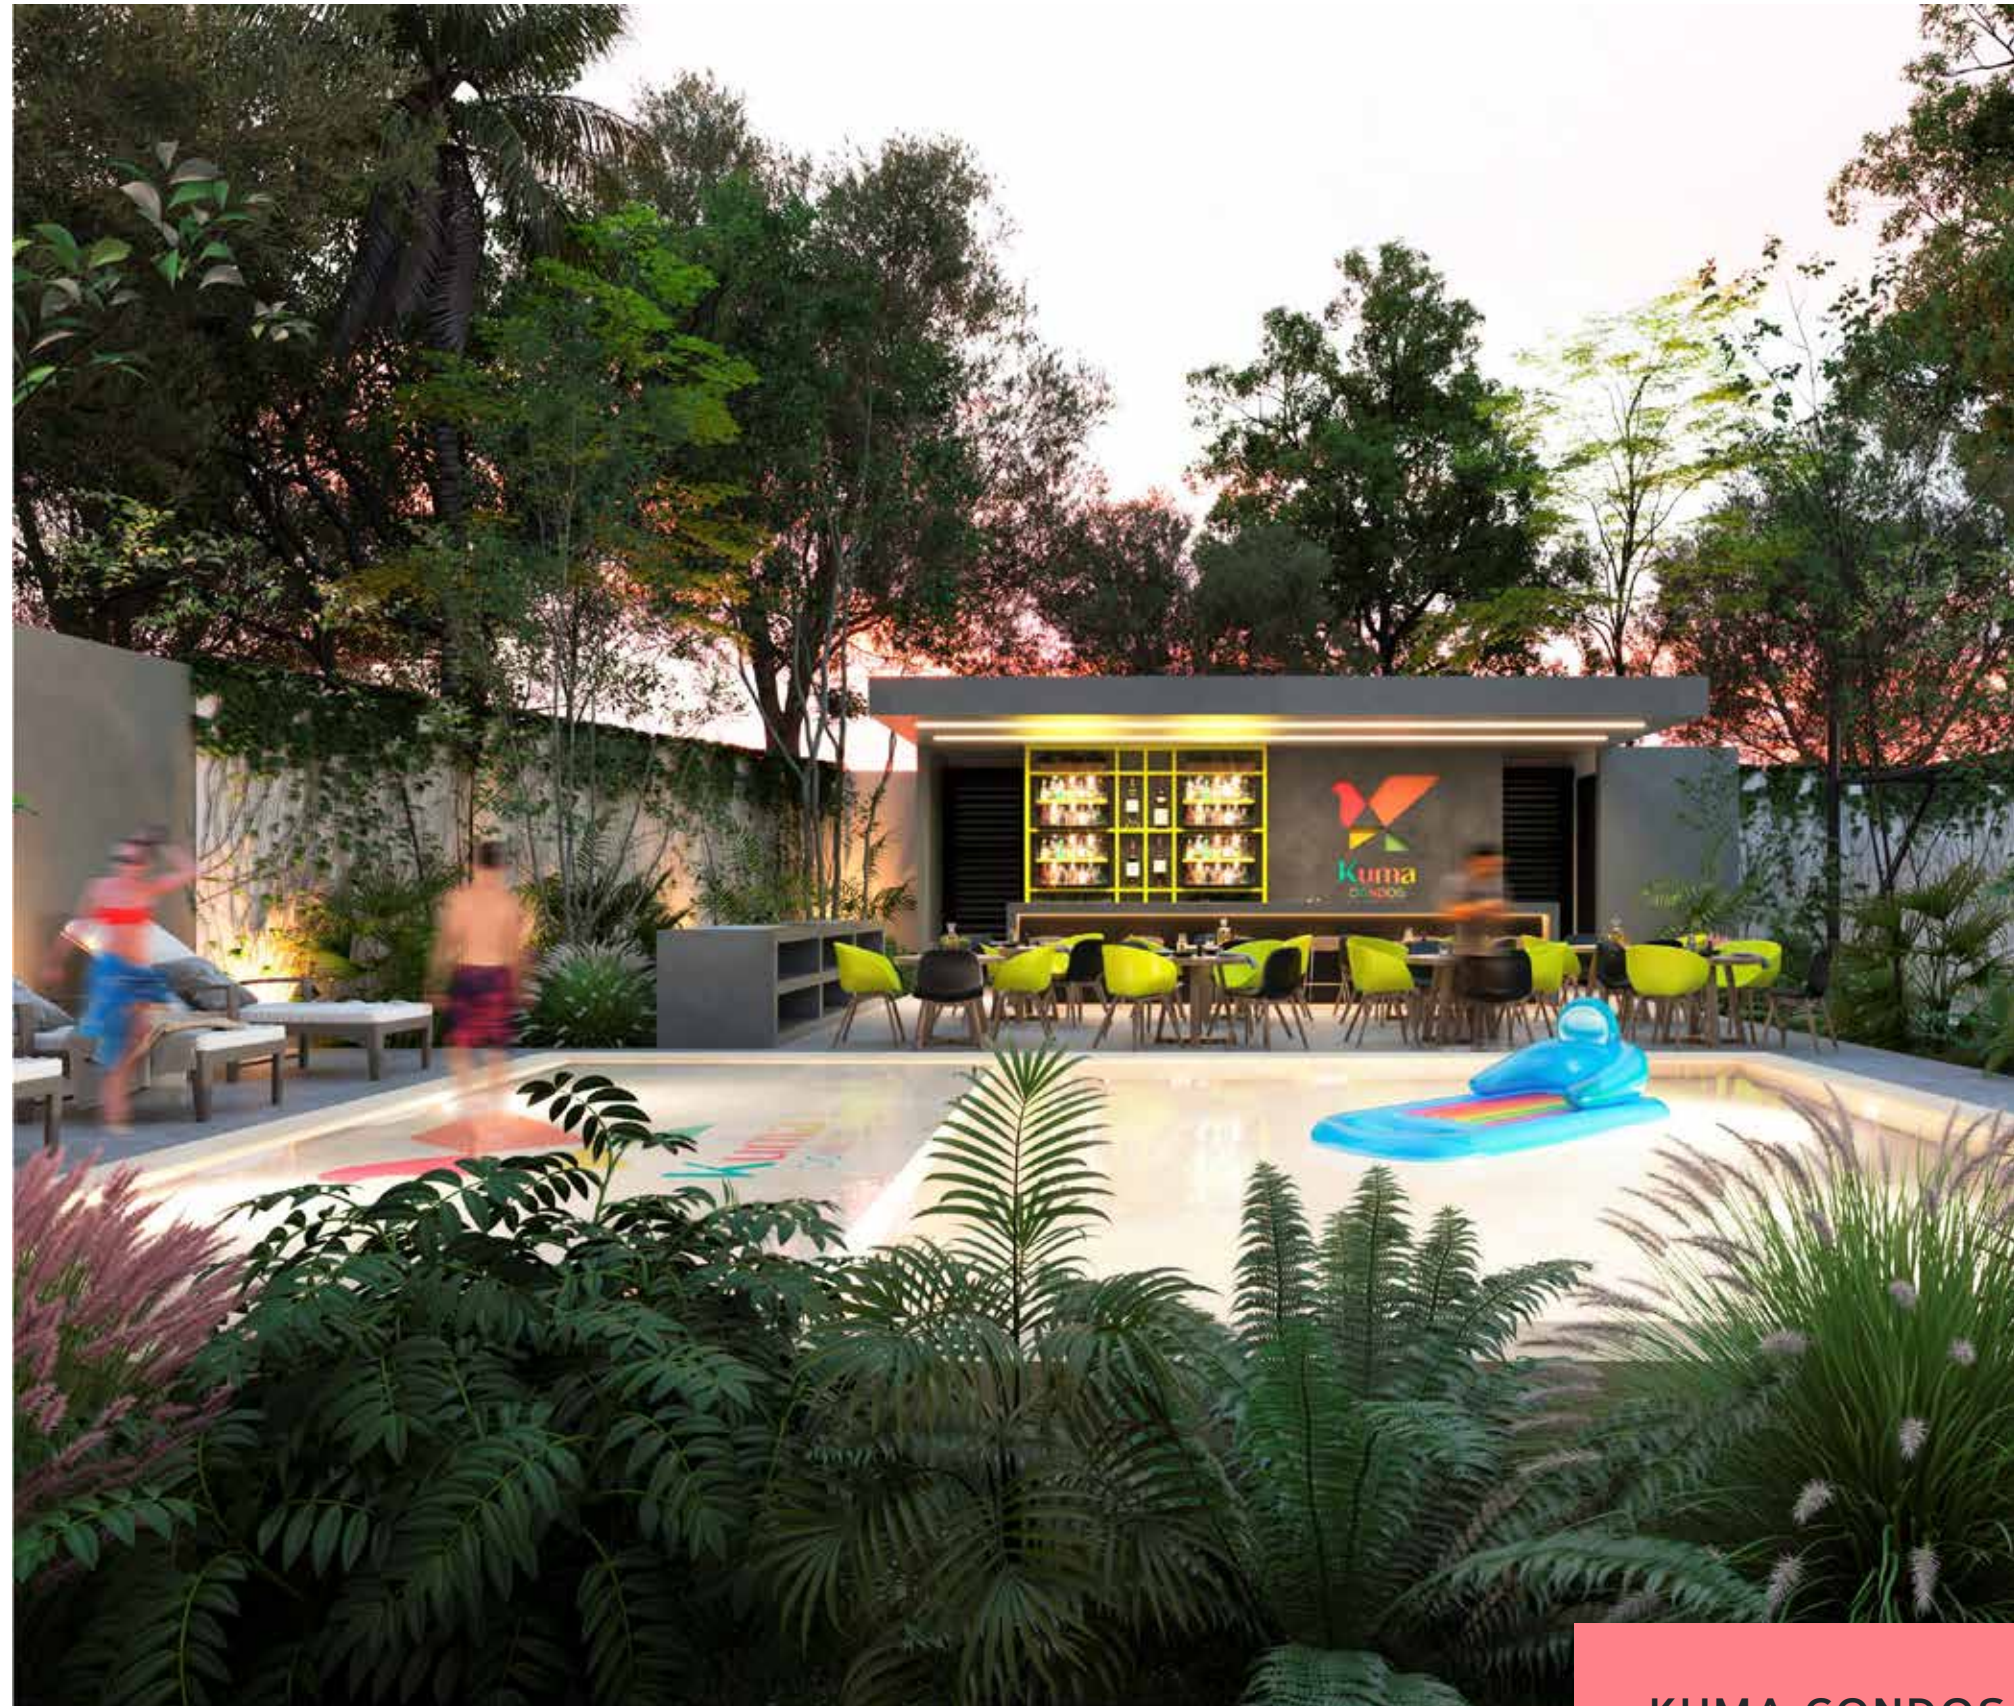

KUMA CONDOS | MÉRIDA, YUC