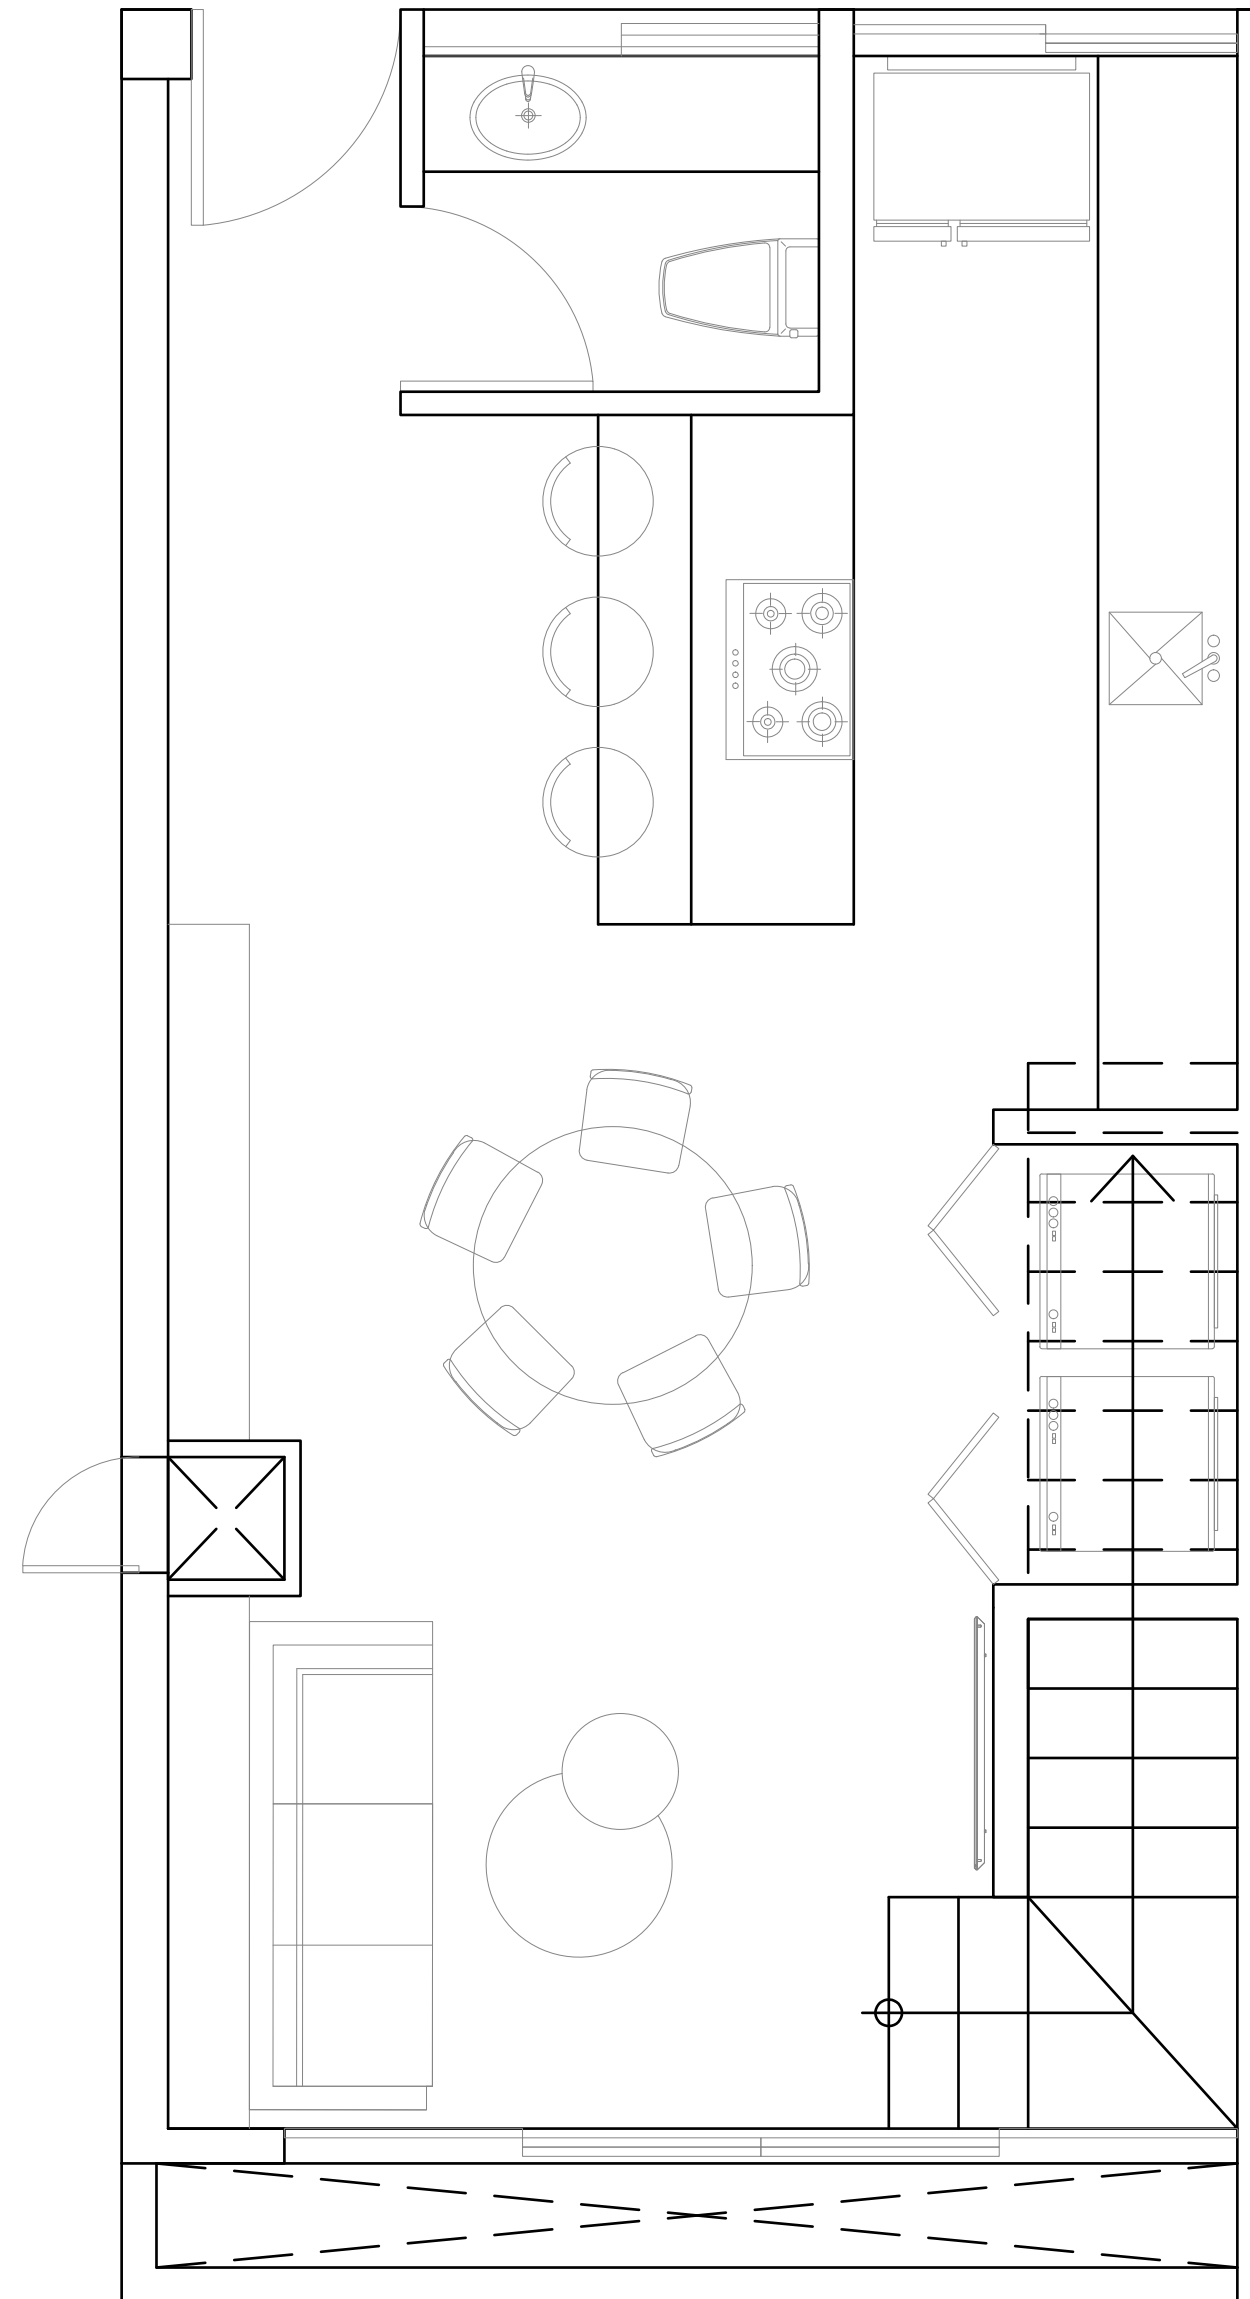

Departamento C Planta Baja