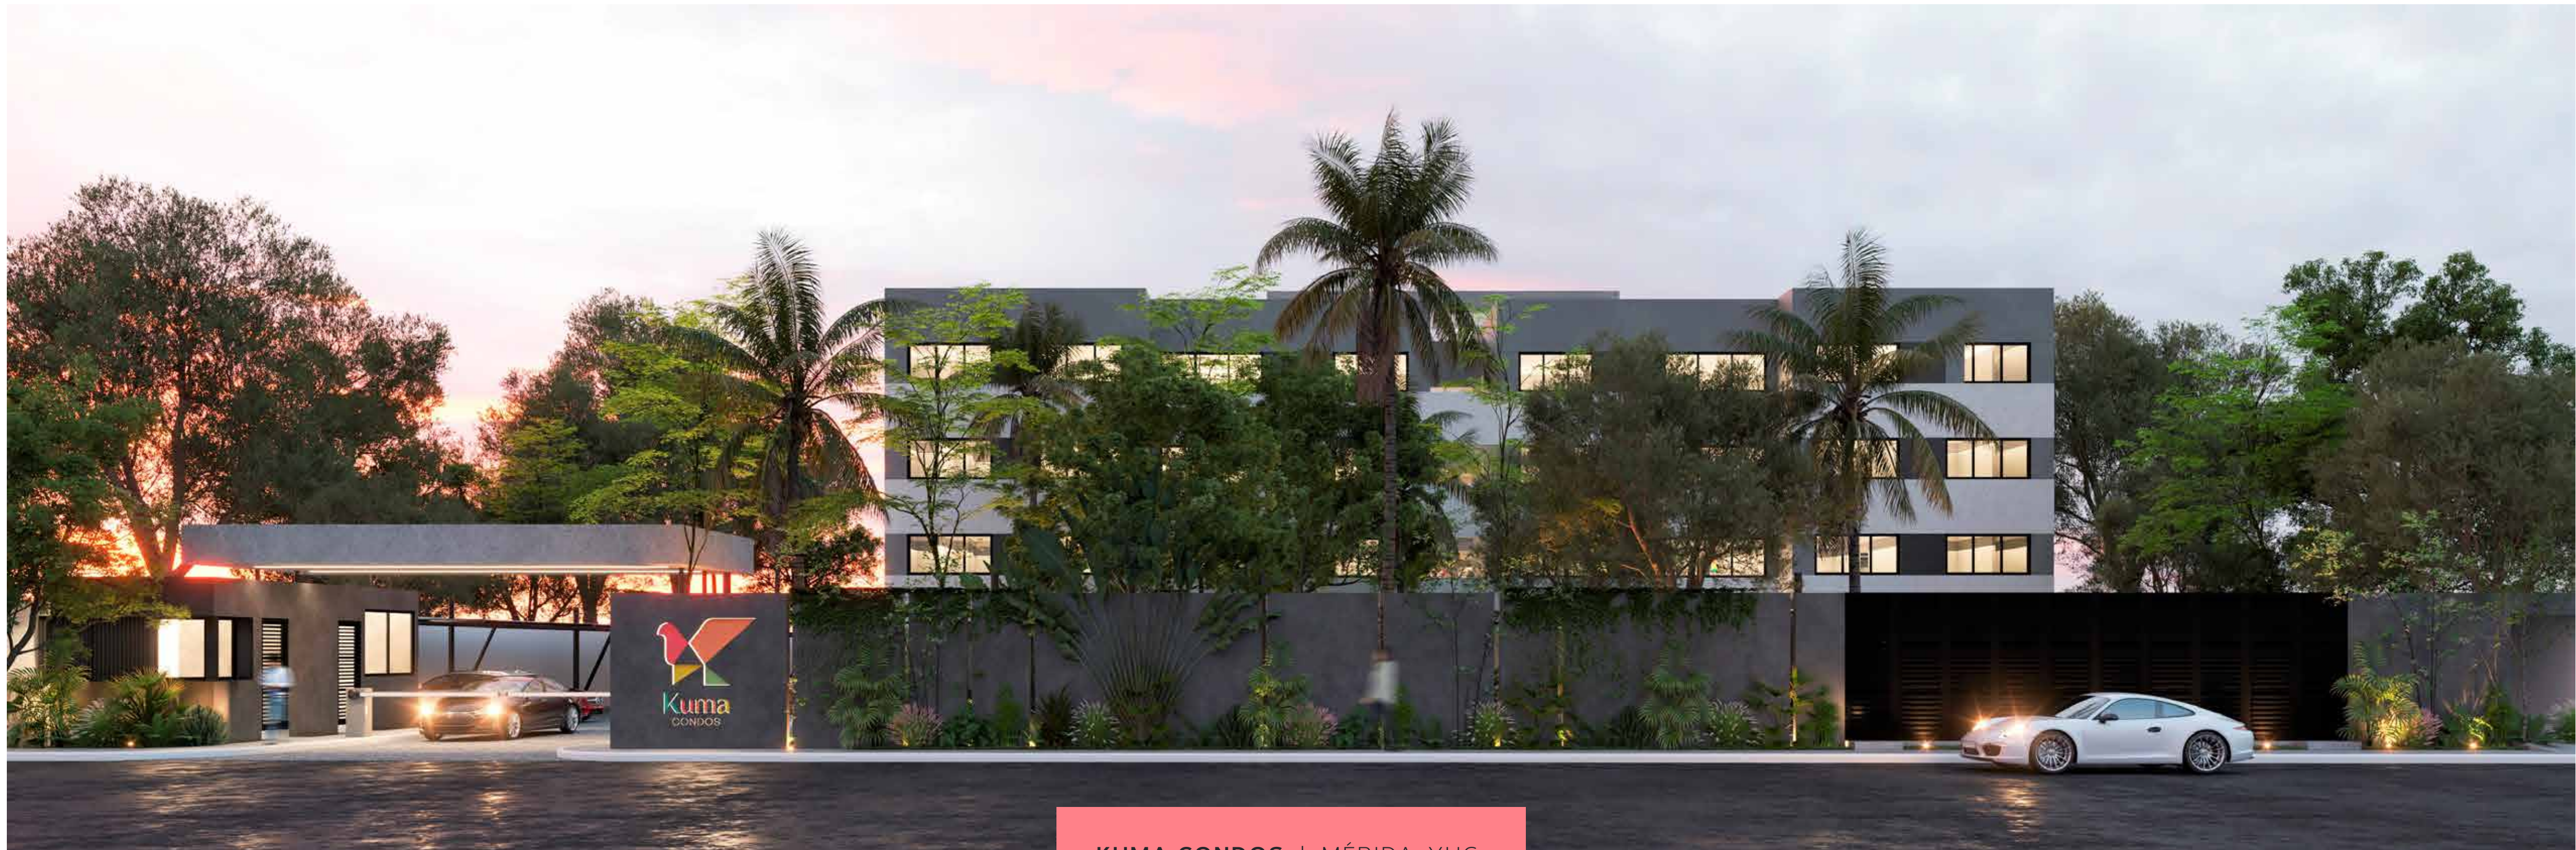

Temozón Norte una zona muy privilegiada

Ubicada al norte de la ciudad de Mérida, Temozón Norte es considerada una de las zonas residenciales más exclusivas y con mayor plusvalía y crecimiento de la ciudad. Por su inmejorable ubicación, esta zona ofrece el acceso a servicios esenciales, universidades, plazas comerciales y hospitales a tan sólo unos cuantos minutos.

Así es Kuma

Un moderno conjunto vertical de 45 departamentos diseñado con el objetivo de brindar la mejor experiencia de vida para sus residentes en cada etapa de sus vidas. Ya que ofrece la fusión perfecta entre espacios bien planificados y cómodas amenidades dentro de la zona más privilegiada de la ciudad de Mérida.

KUMA CONDOS | MÉRIDA, YUC

Un auténtico y moderno estilo de vida

Este proyecto permite descubrir las mejores experiencias dentro de un ambiente rodeado de bienestar, comodidad y seguridad para tí y tu familia, y al mismo tiempo crear una comunidad con un concepto de estilo de vida único en la ciudad.

KUMA CONDOS | MÉRIDA, YUC

Tú deporte favorito a unos pasos

El deporte es una actividad que forma parte esencial de un estilo de vida moderno, por ello dentro de sus amenidades, **Kuma** cuenta con una **cancha profesional de Padel** totalmente equipada para los amantes de este deporte.