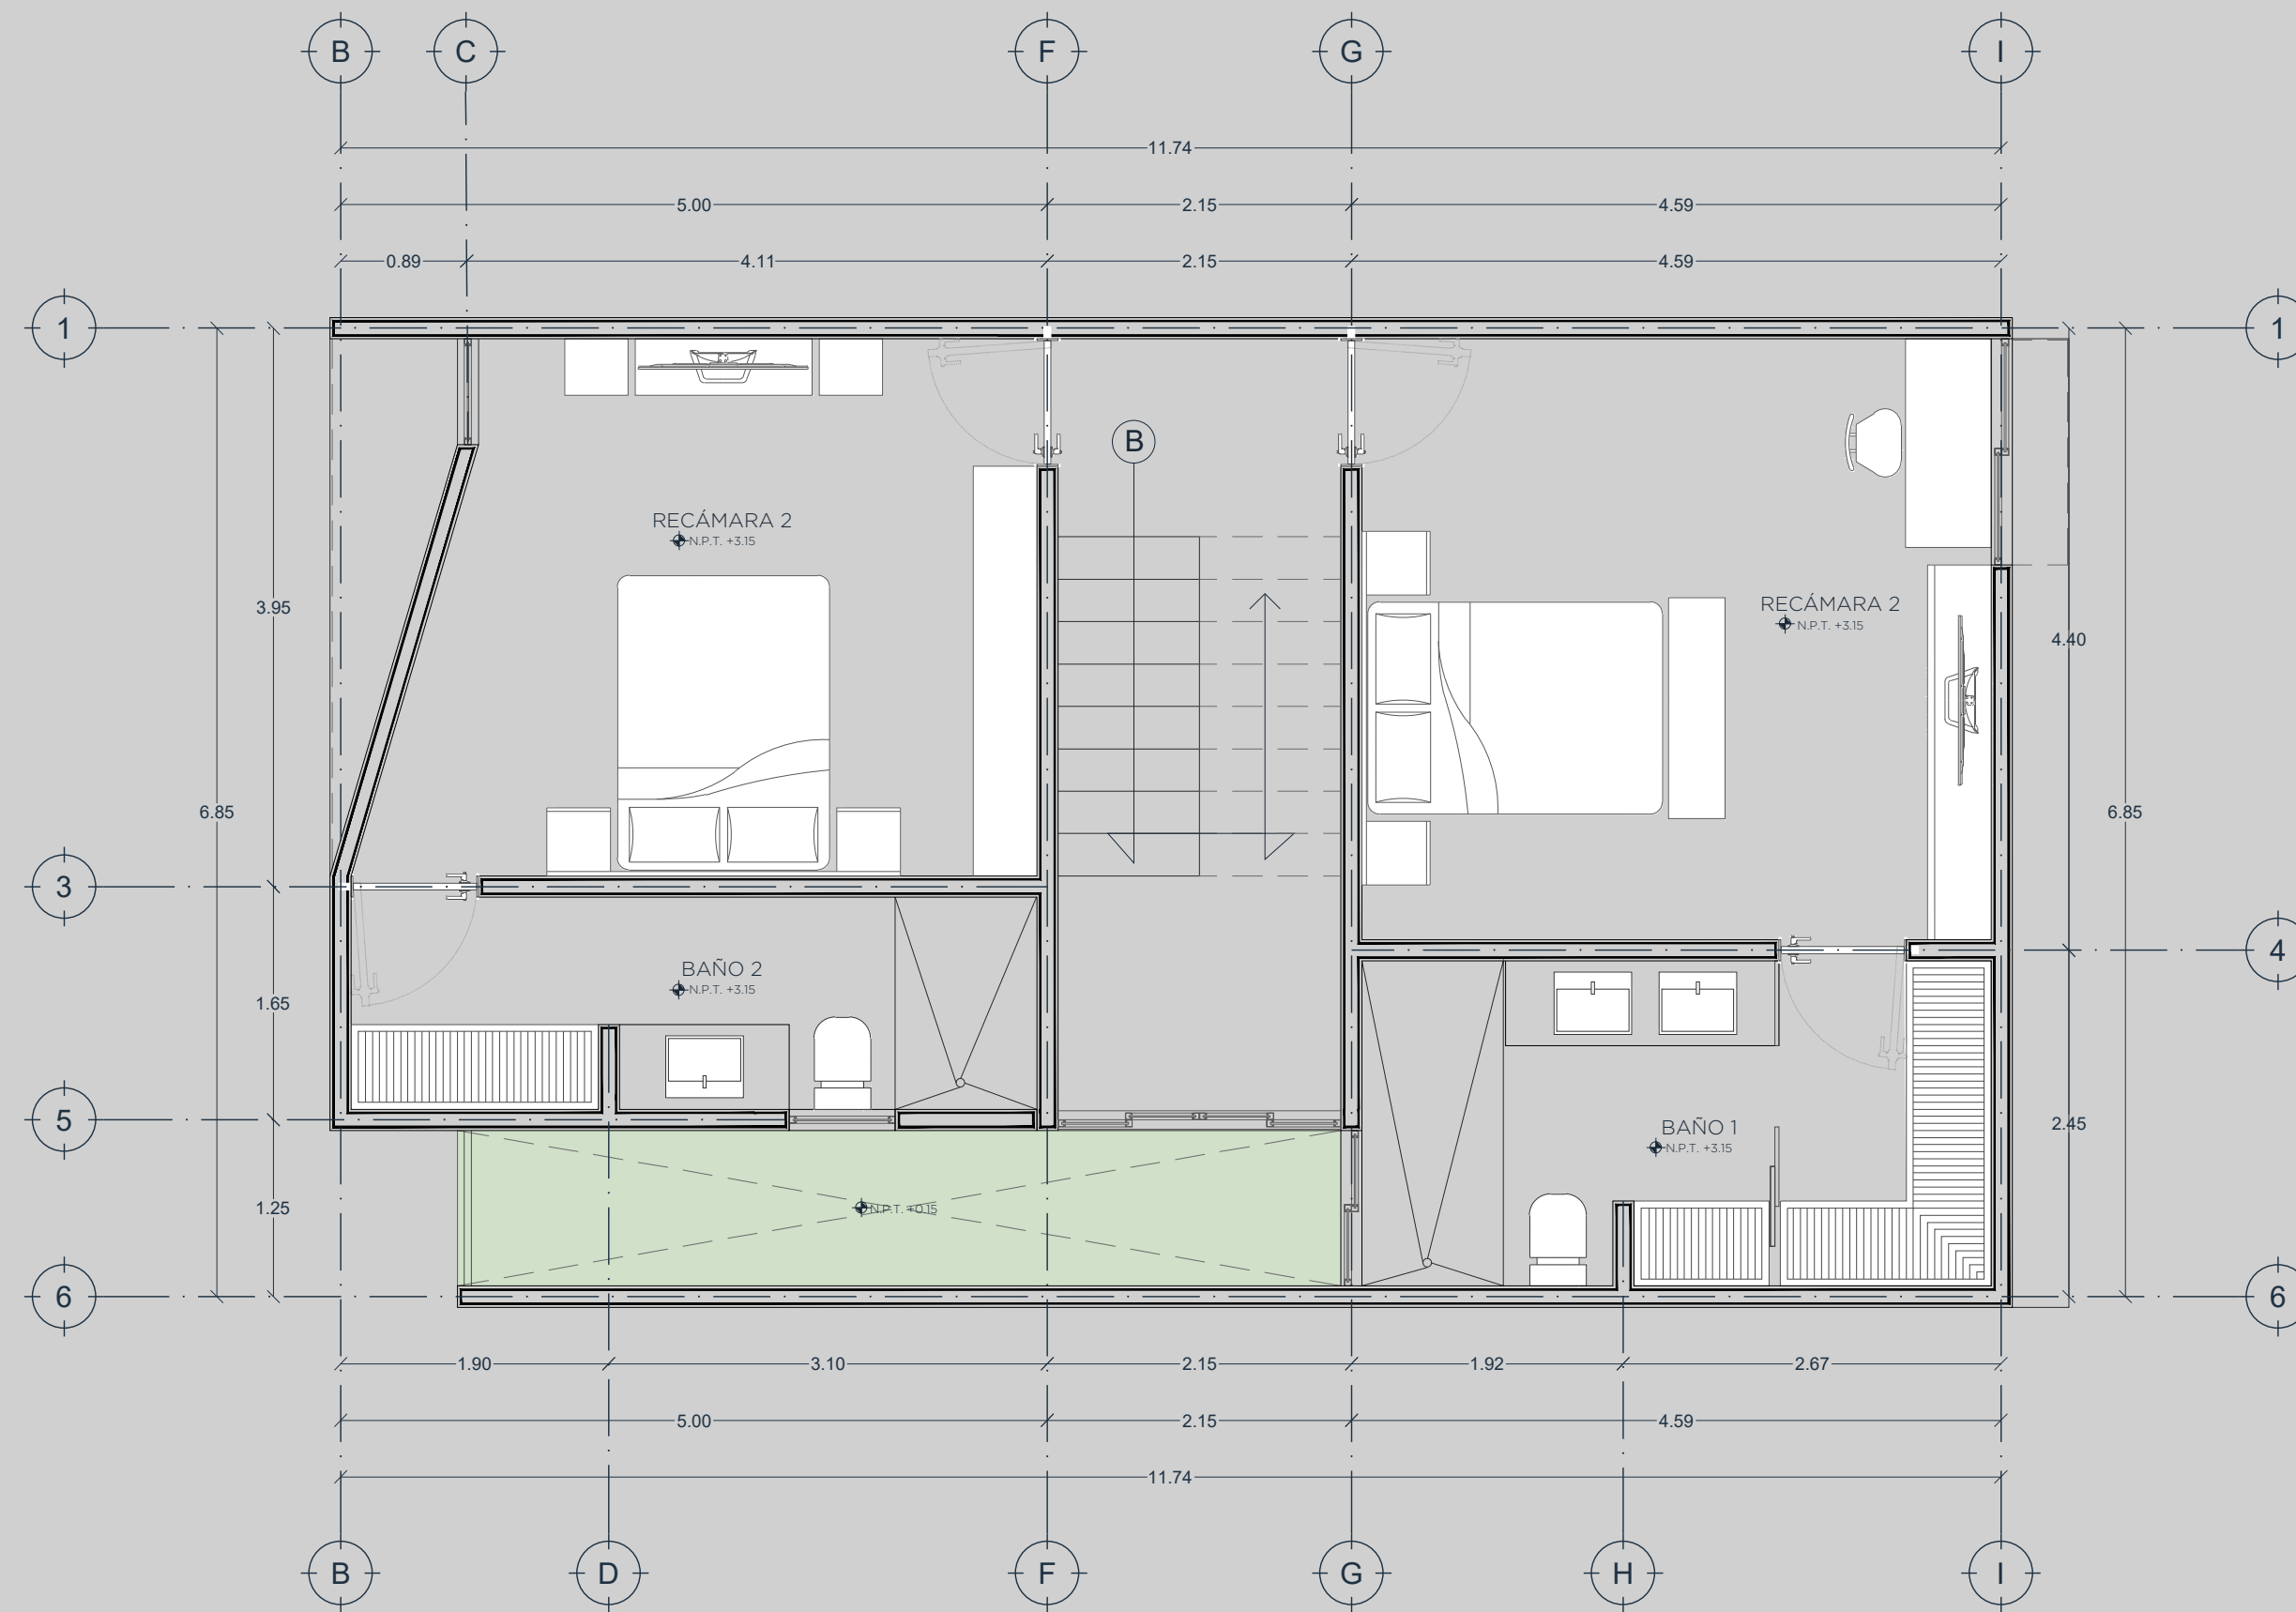

ANDAE

Dzitya

URBAN SHAPERS

EXTERIOR

FACHADA

Imagen ilustrativa, no representa el producto final

INTERIOR

Imágenes ilustrativas, no representan el producto final

MODERNO ELEGANTE AMPLIO ACOGEDOR

INTERIOR

RECÁMARA

Imagen ilustrativa, no representa el producto final

PLANTA BAJA

DZITIA 04
PLANTA BAJA

61.87 METROS

PLANTA ALTA