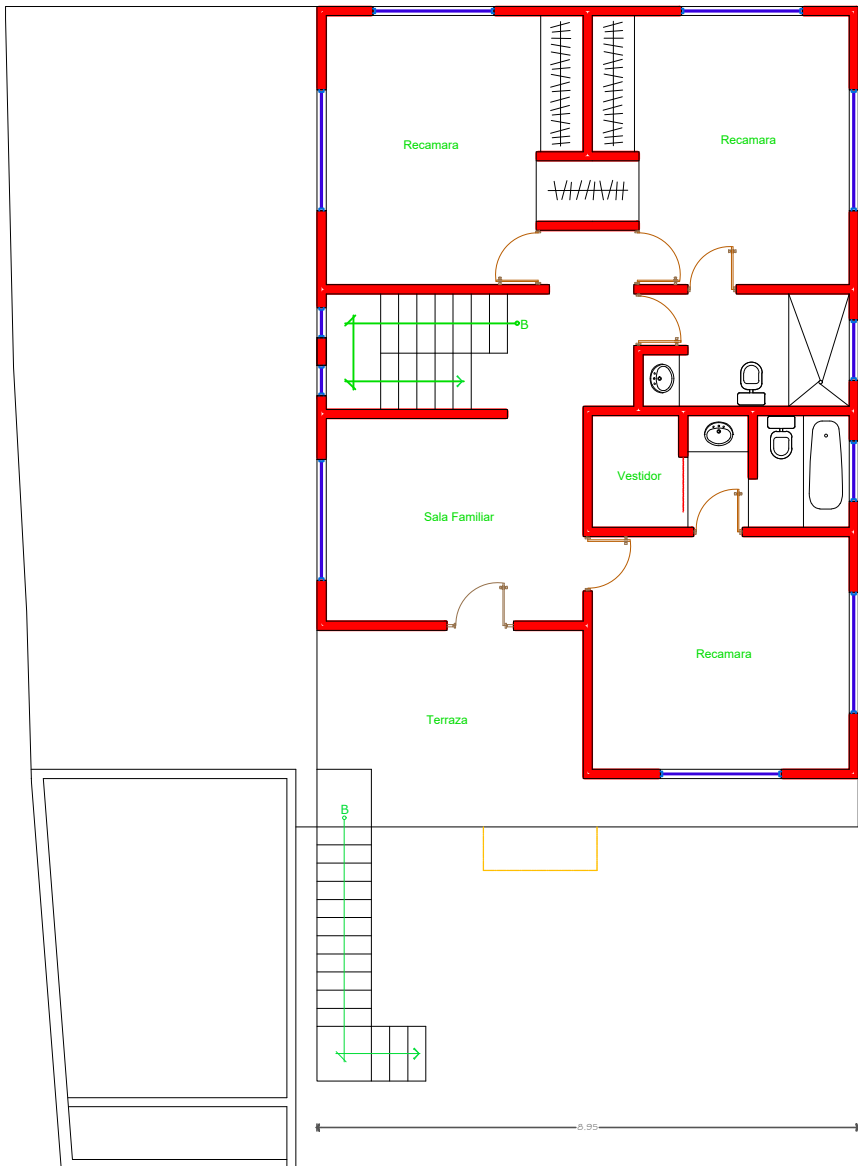

PLANO:
**PLANTA ARQUITECTÓNICA
 ALTA**

PROPIETARIA:
**María Eugenia
 Gómez Rincón**

UBICACIÓN:
**Calle Heroico Colegio
 Militar # 24**

SUPERFICIE:
 Construcción: 132.00 m²
 Terreno: 420.00 m²

ESCALA:
1 : 125

COLINDANCIAS:

Lado NORTE colinda con casa habitación y mide 30.00 mts.

Lado SUR colinda con casa habitación y mide 30.00 mts.

Lado ESTE colinda con calle heroico colegio militar y mide 14.00 mts.

Lado OESTE colinda con casa habitación y mide 14.00 mts.