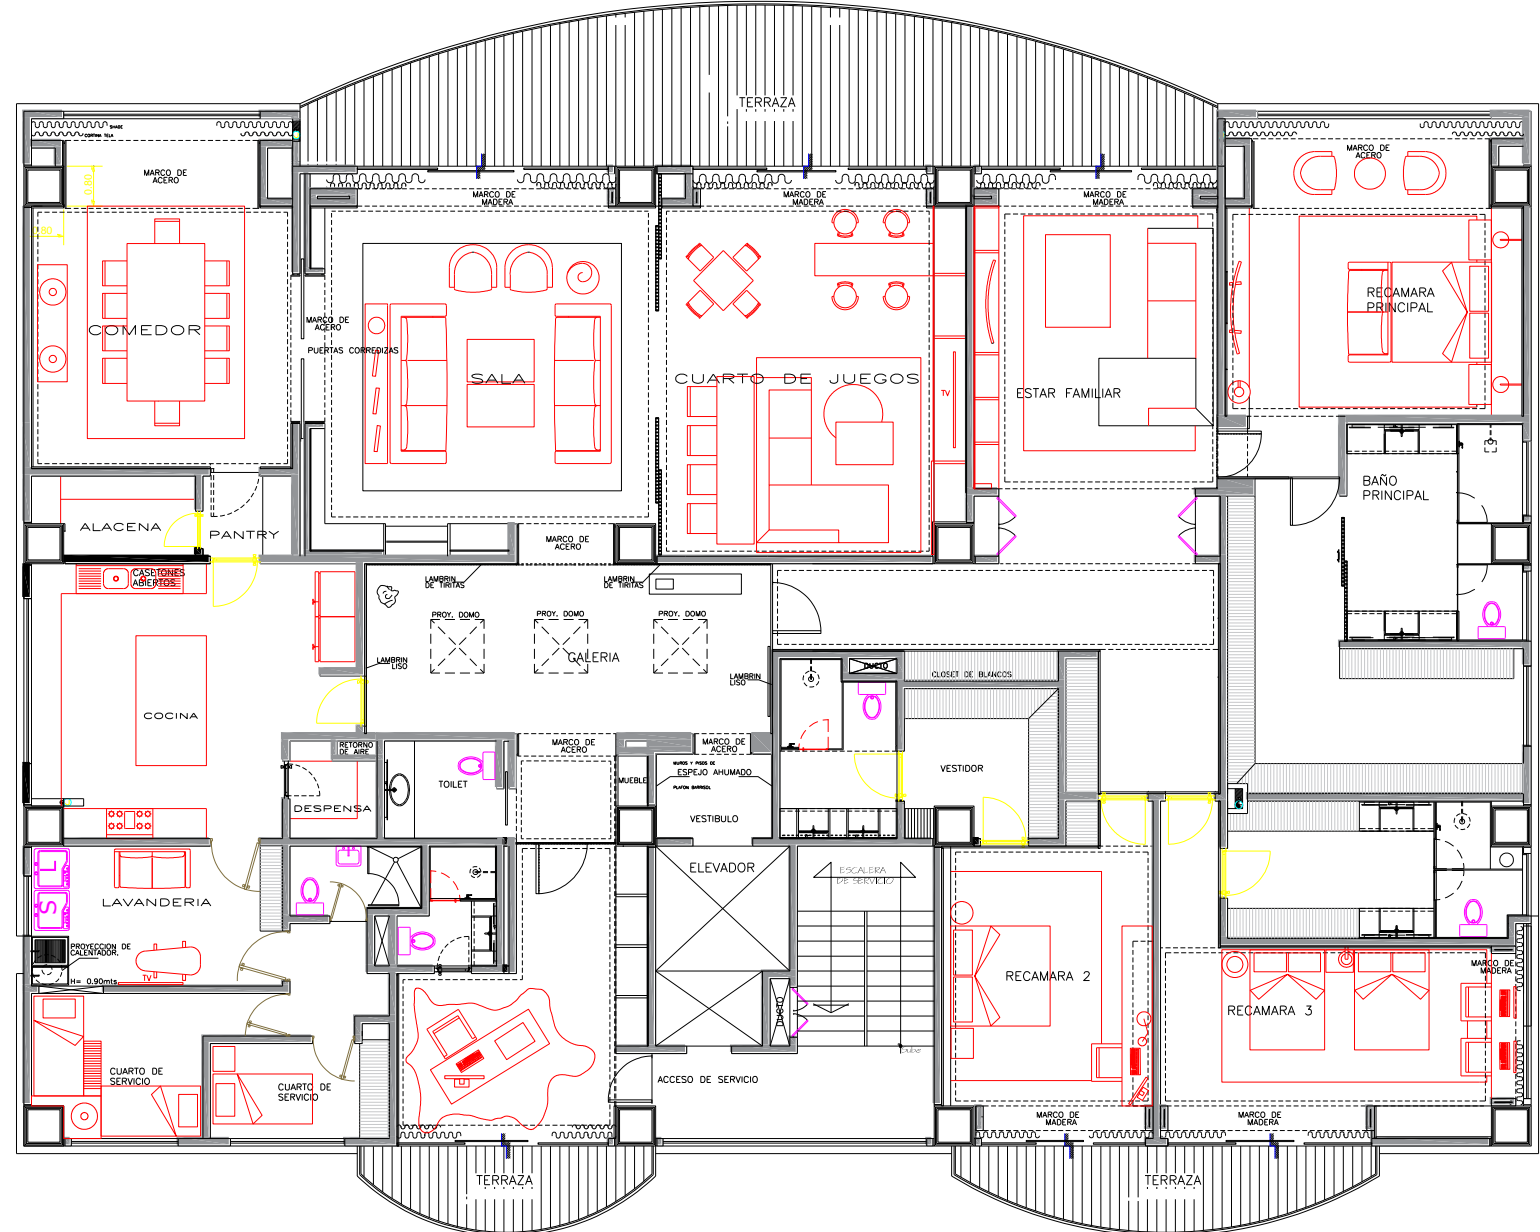

BOSQUES DE SANTA FE®

CLUB DE GOLF

DEPARTAMENTO CLUB DE GOLF

BOSQUES DE SANTA FE®

DEPARTAMENTO DE	680 M2
CUARTO DE JUEGOS SOTANO	120 M2
BODEGA	10 M2
AREA TOTAL	810 M2

AMENIDADES DEL CONJUNTO

- Cancha de Padel
- Alberca
- Gimnasio
- Salón de fiestas
- Jardín amplio

DEPARTAMENTO CLUB DE GOLF

BOSQUES DE SANTA FE®

•DEPARTAMENTO:

- Ingreso a departamento en elevador
- Vestíbulo
- Galería
- Sala
- Comedor
- Cuarto de Juegos
- Family
- Recámara principal
- Vestidor y baño principal
- Recámara 2 con baño y vestidor
- Recámara 3 con baño y vestidor
- Recámara 4 con baño
- Estudio con opción de baño y terraza

•Cocina

- Pantry
- Lavandería
- Cuartos de Servicio con baño
- Tres Terrazas

SÓTANO

- Cuarto de Juegos
- Bar
- Comedor
- Cocineta
- Baño completo con wc
- Terraza

BOSQUES DE SANTA FE®

CLUB DE GOLF

BOSQUES DE SANTA FE®