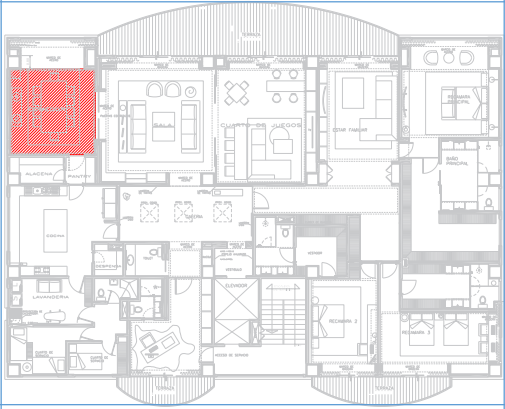

BOSQUES DE SANTA FE®

CLUB DE GOLF