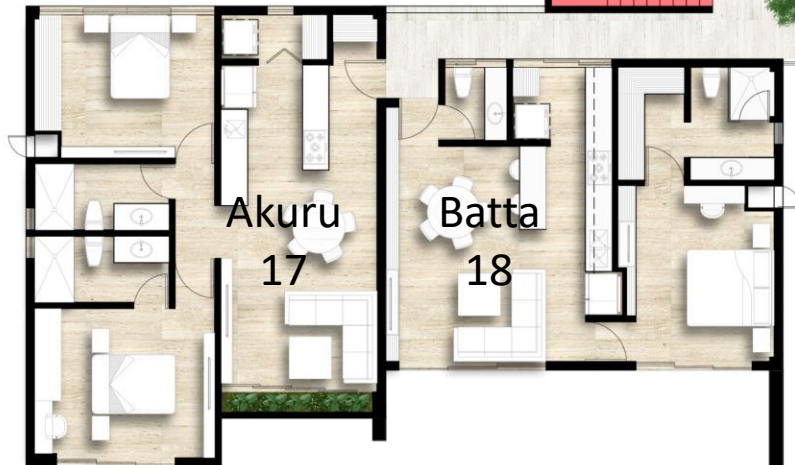

KUMA LUXURY APARTMENTS

Nivel 1

DESLEVEL

Torre 3

Torre 4

Torre 1

Torre 2

Torre 3

Torre 4

Torre 1

Torre 2

Torre 5

Batta
33

Akuru
34

Akuru
35

Modelo Akuru
81.97 m²

Modelo Batta
64.26 m²

Modelo Cadai
115.28 m²

Modelo Denka

68.48 m²