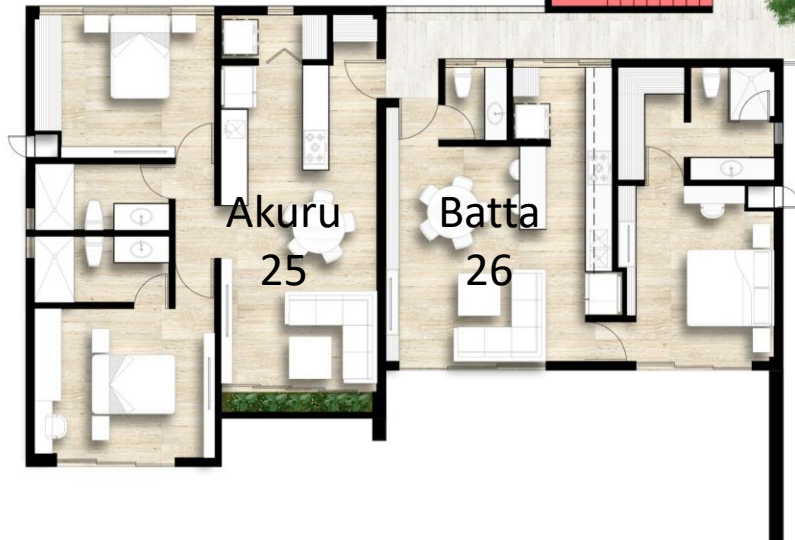

KUMA LUXURY APARTMENTS

Nivel 1

DESLEVEL

Torre 3

Torre 4

Torre 1

Torre 2

Torre 3

Torre 4

Torre 1

Torre 2

Torre 5

Batta
33

Akuru
34

Akuru
35

Modelo Akuru
81.97 m²

Modelo Batta
64.26 m²

Modelo Cadai
115.28 m²

Modelo Denka

68.48 m²