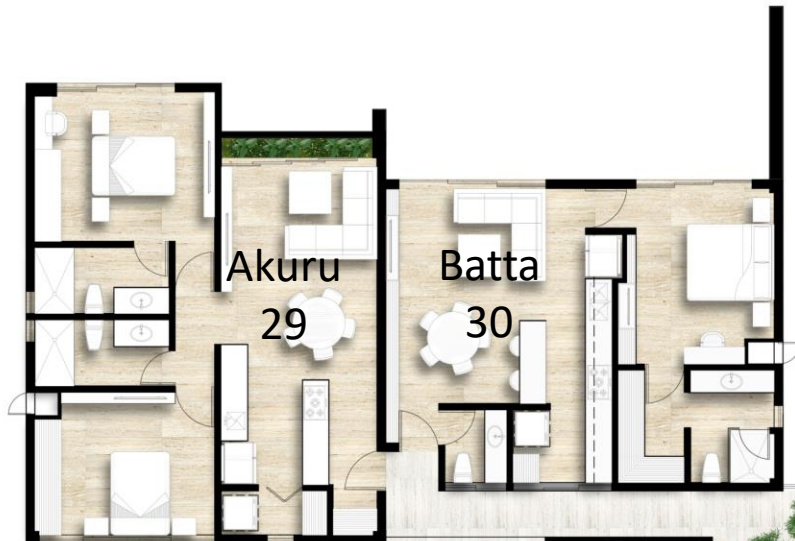

KUMA LUXURY APARTMENTS

Nivel 1

DESLEVEL

Torre 3

Torre 4

Torre 1

Torre 2

Torre 3

Torre 4

Torre 1

Torre 2

Torre 5

Batta
33

Akuru
34

Akuru
35

Modelo Akuru
81.97 m²

Modelo Batta
64.26 m²

Modelo Cadai
115.28 m²

Modelo Denka

68.48 m²