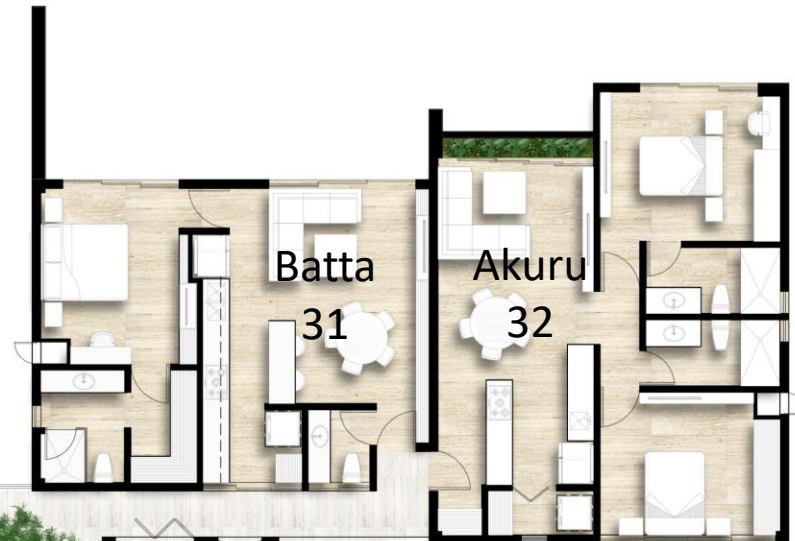

KUMA LUXURY APARTMENTS

Nivel 1

DESLEVEL

Torre 3

Torre 4

Torre 1

Torre 2

Torre 3

Torre 4

Torre 1

Torre 2

Torre 5

Batta
33

Akuru
34

Akuru
35

Modelo Akuru
81.97 m²

Modelo Batta
64.26 m²

Modelo Cadai
115.28 m²

Modelo Denka

68.48 m²