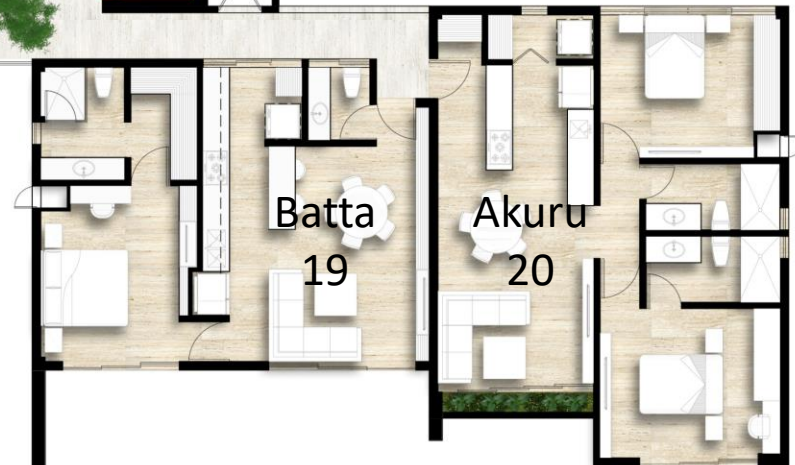

KUMA LUXURY APARTMENTS

Nivel 1

DESLEVEL

Torre 3

Torre 4

Torre 1

Torre 2

Torre 3

Torre 4

Torre 1

Torre 2

Torre 5

Batta
33

Akuru
34

Akuru
35

Modelo Akuru
81.97 m²

Modelo Batta
64.26 m²

Modelo Cadai
115.28 m²

Modelo Denka

68.48 m²