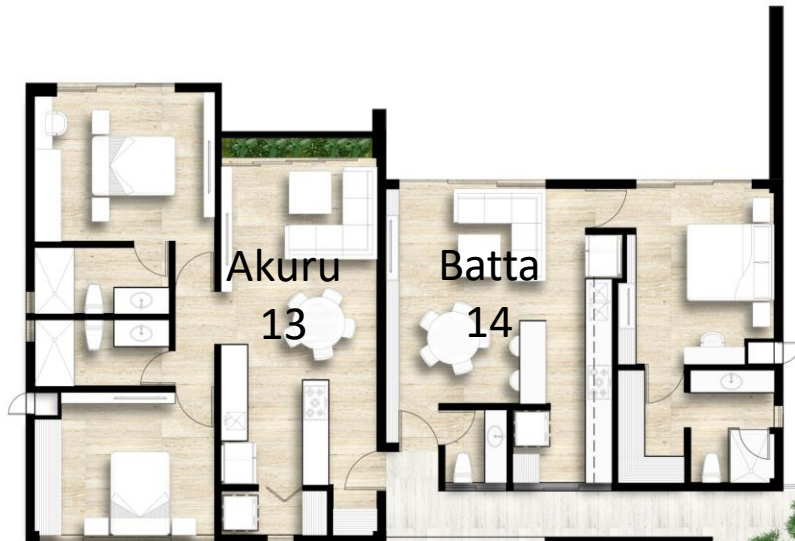

Torre 3

Torre 4

Torre 1

Torre 2

Torre 3

Torre 4

Torre 1

Torre 2

KUMA LUXURY APARTMENTS

Nivel 1

DESLEVEL

Torre 3

Torre 4

Torre 1

Torre 2

Torre 3

Torre 4

Torre 1

Torre 2

Torre 5

Batta
33

Akuru
34

Akuru
35

Modelo Akuru
81.97 m²

Modelo Batta
64.26 m²

Modelo Cadai
115.28 m²

Modelo Denka

68.48 m²