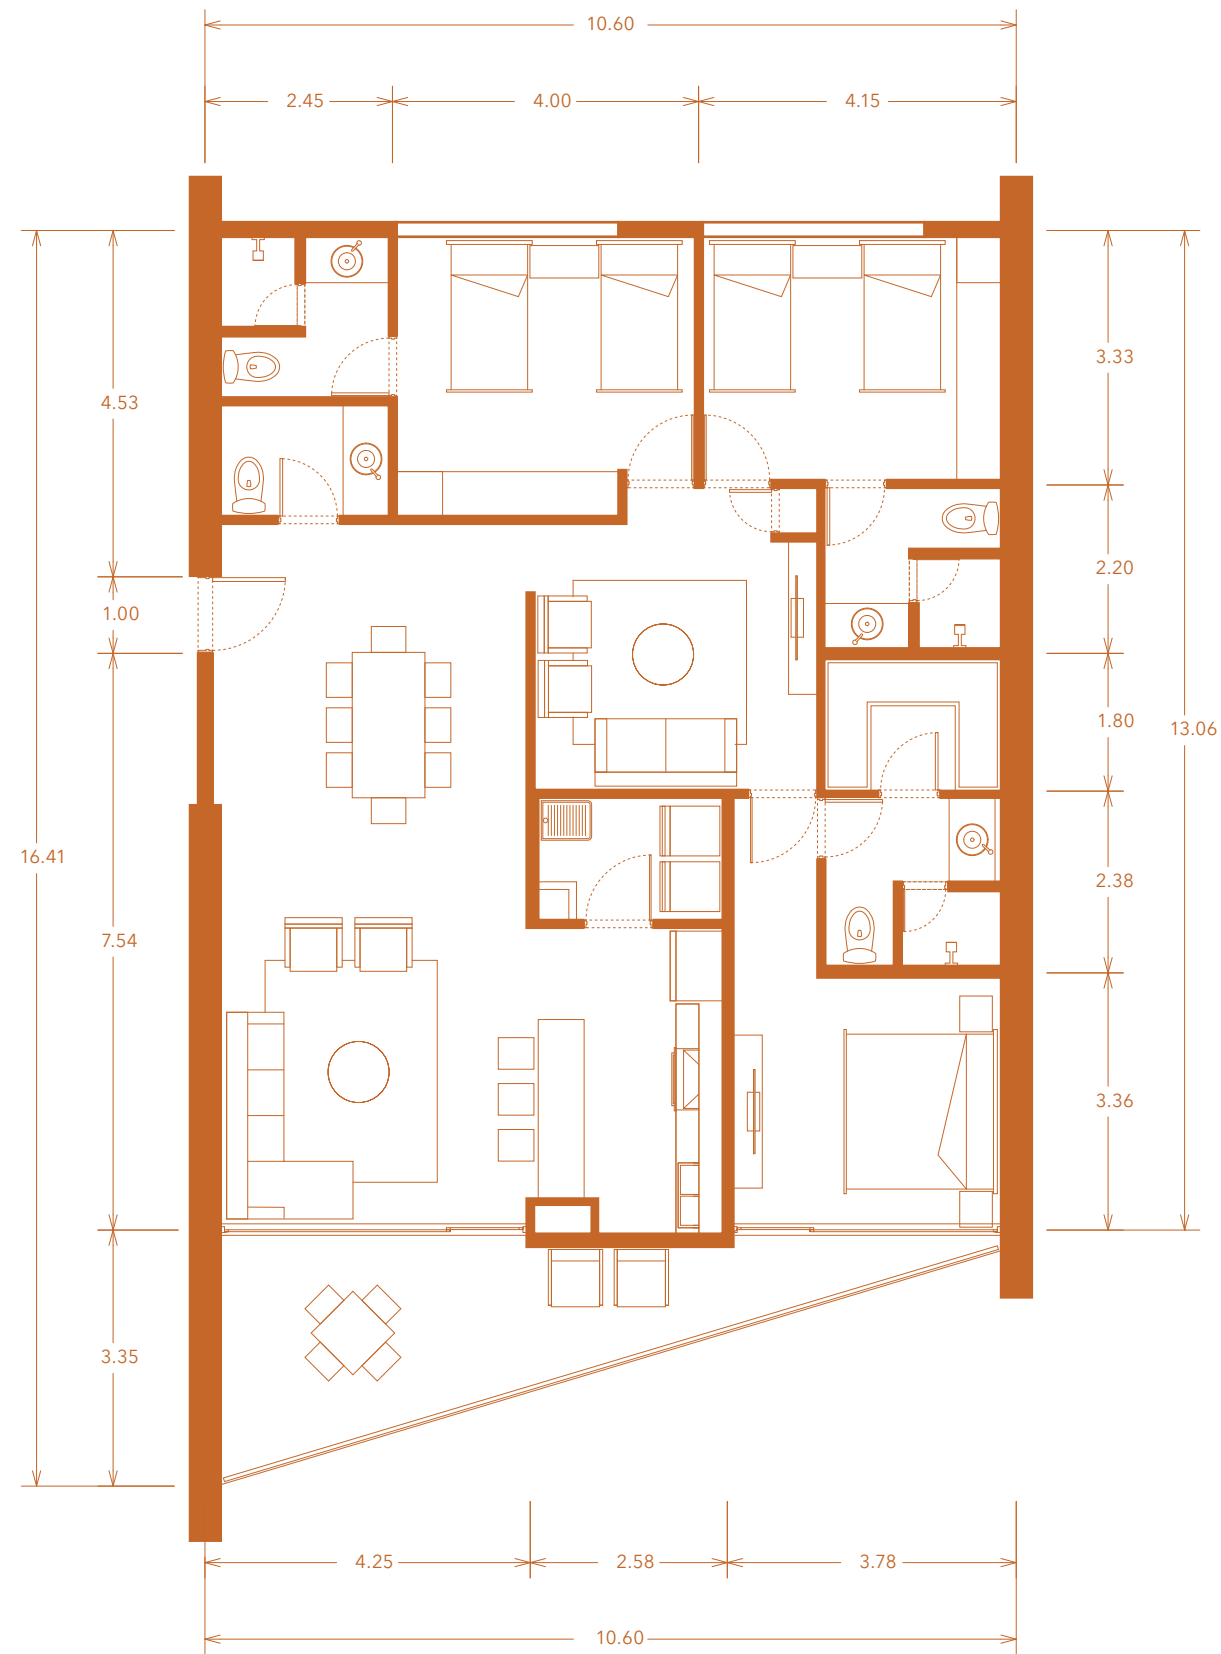

AURORA

Departamento 166 m²

Interior: 149 m² | Exterior: 17 m²

Torre 1, Niveles 3-25

- 3 Recámaras
- 3 ½ Baños
- Clóset Vestidor
- Sala / Comedor
- Cocina
- Estancia Familiar
- Lavandería
- 2 Lugares de Estacionamiento Techado

UBICACIÓN EN TORRE:

UBICACIÓN EN PLANTA: