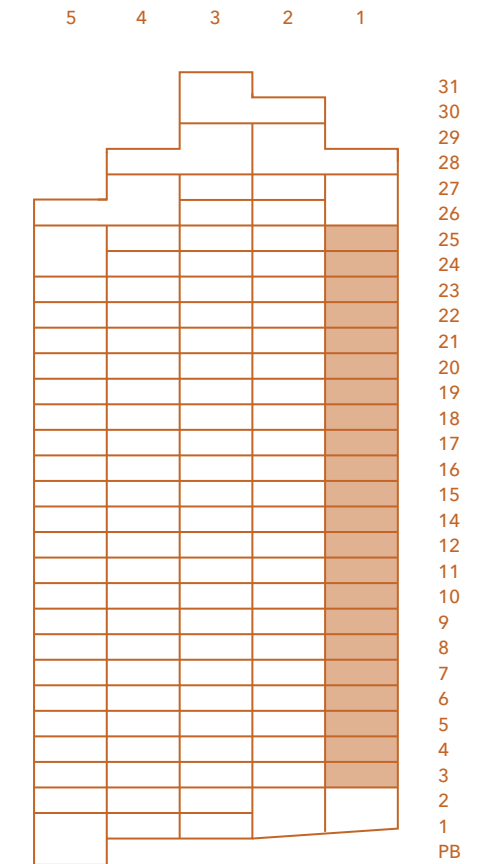

AURORA

Departamento 166 m²

Interior: 149 m² | Exterior: 17 m²

Torre 1, Niveles 3-25

- 3 Recámaras
- 3 ½ Baños
- Clóset Vestidor
- Sala / Comedor
- Cocina
- Estancia Familiar
- Lavandería
- 2 Lugares de Estacionamiento Techado

UBICACIÓN EN TORRE:

UBICACIÓN EN PLANTA: