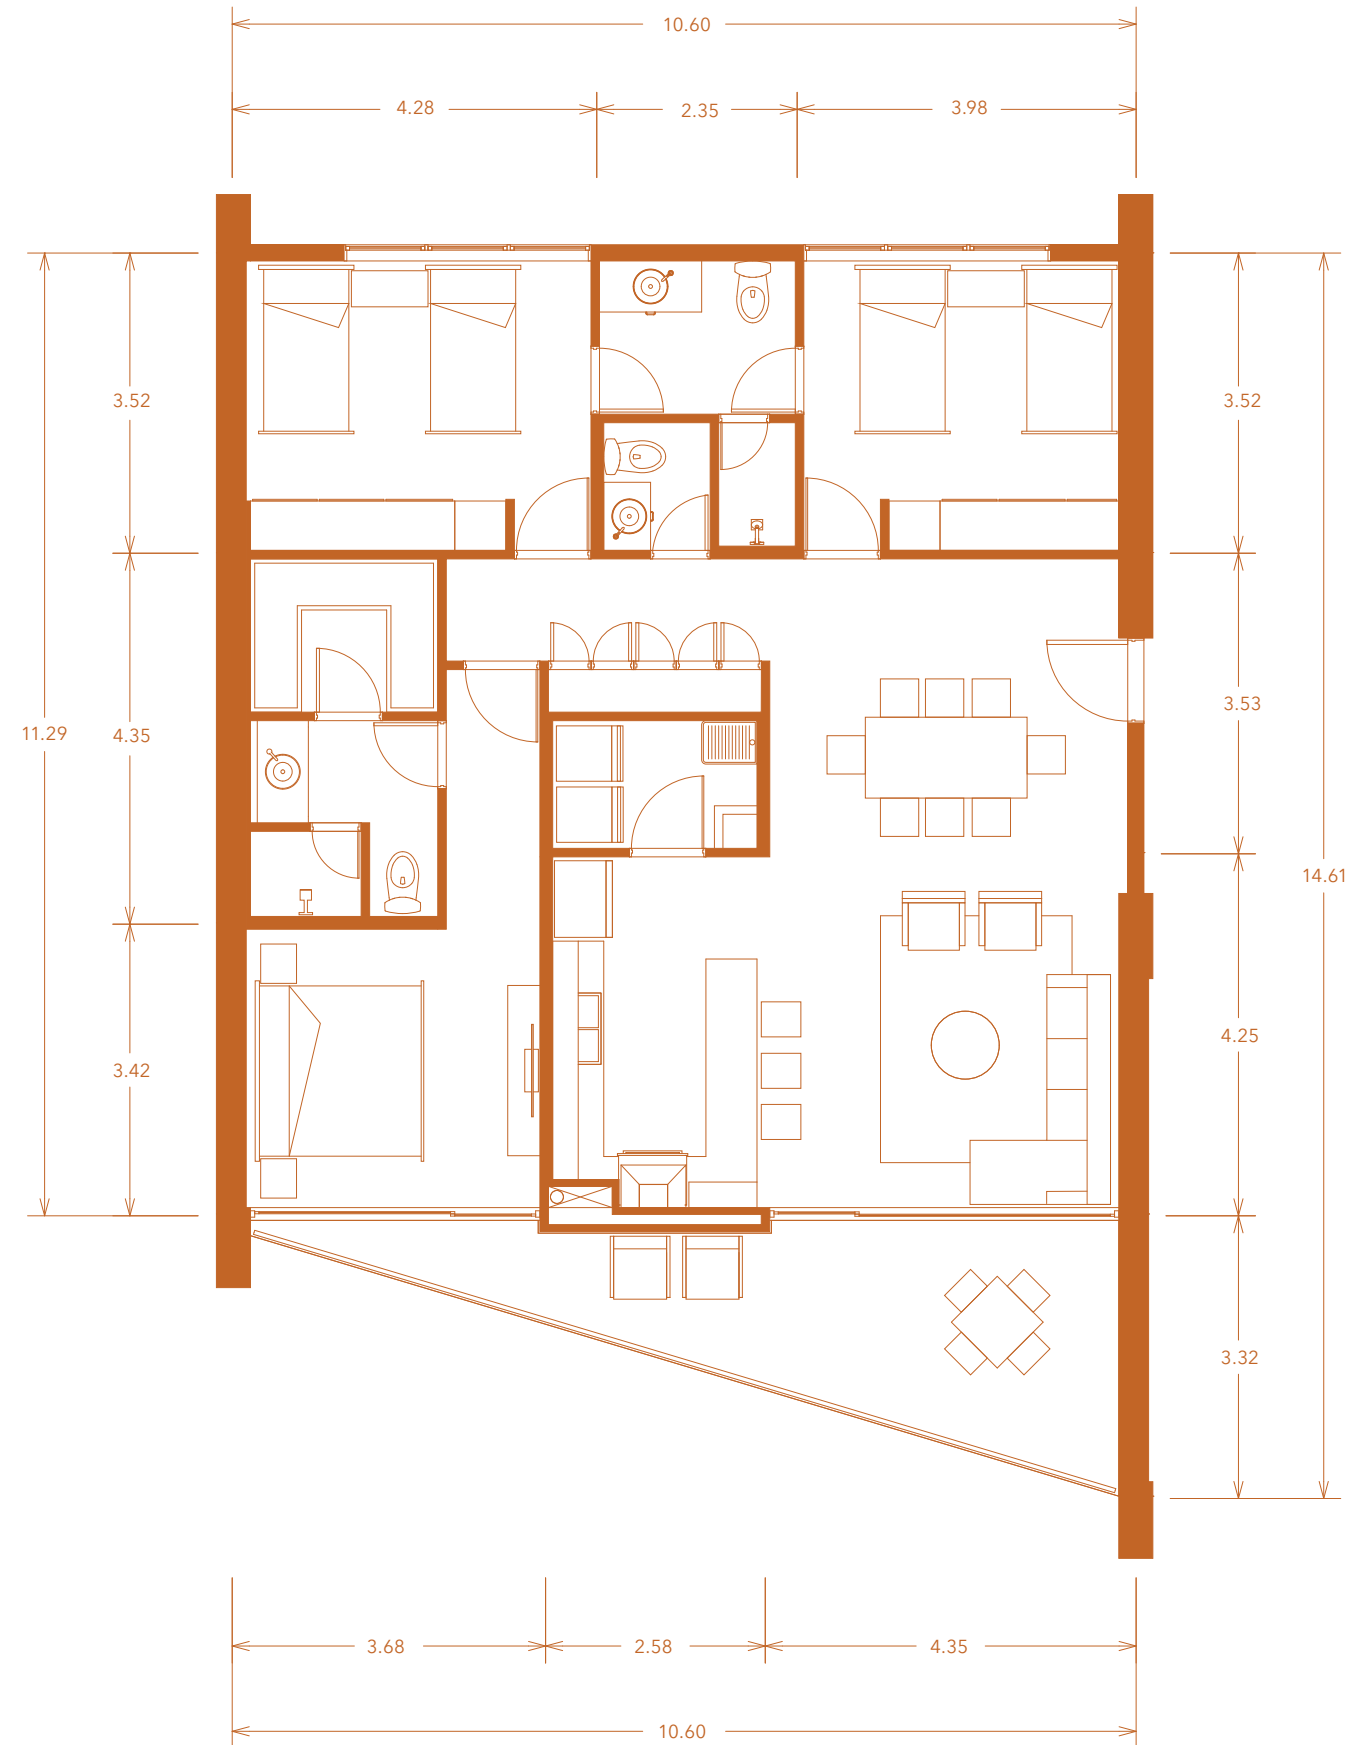

AURORA

Departamento 147 m²

Interior: 130 m² | Exterior: 17 m²

Torre 1, Niveles 2-23

- 3 Recámaras
- 2 ½ Baños
- Sala / Comedor
- Cocina
- Lavandería
- 2 Lugares de Estacionamiento Techado

UBICACIÓN EN TORRE: