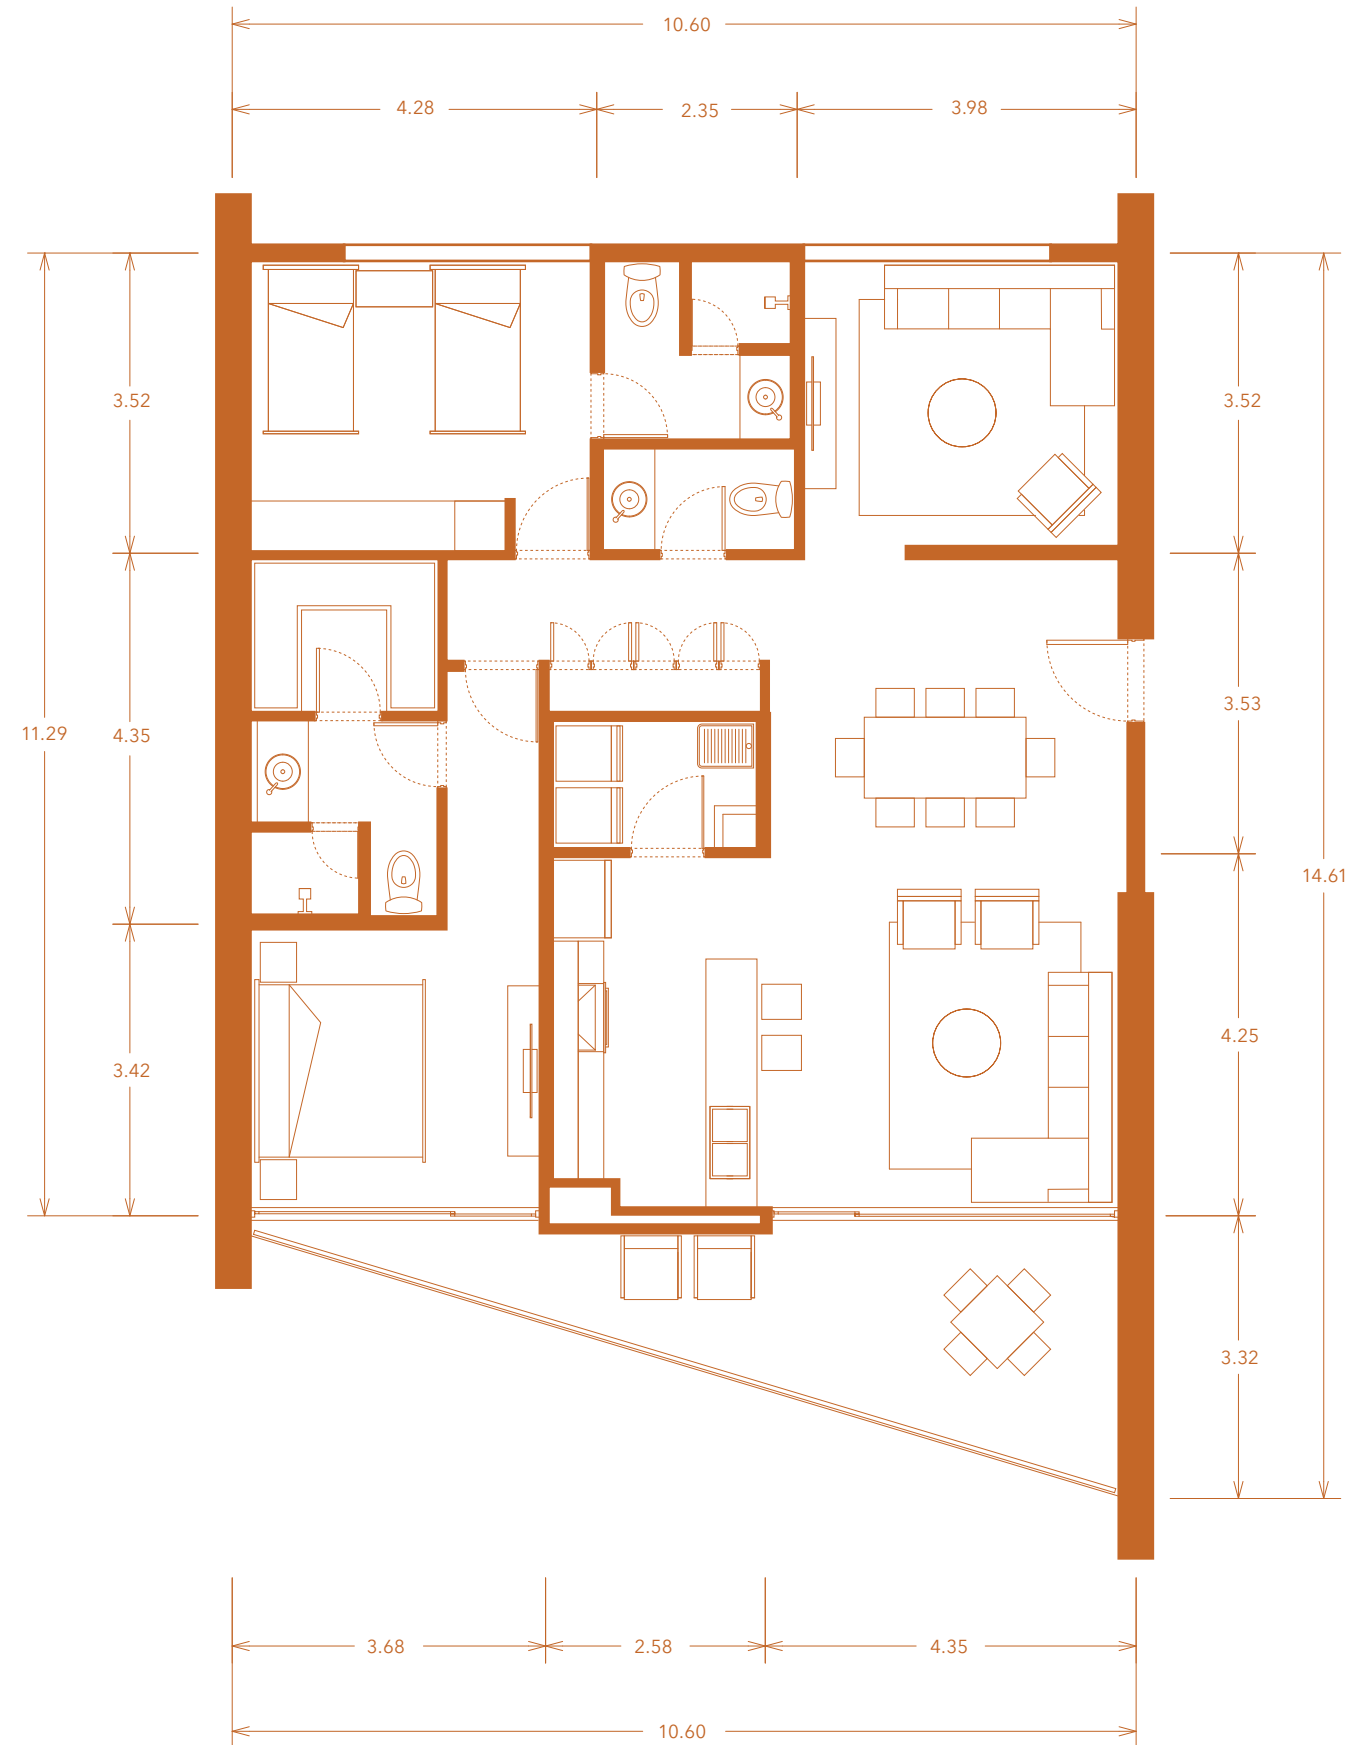

AURORA

Departamento 147 m²

Interior: 130 m² | Exterior: 17 m²

Torre 1, Niveles 2-23

- 2 Recámaras
- 2 ½ Baños
- Sala / Comedor
- Cocina
- Estancia Familiar
- Lavandería
- 2 Lugares de Estacionamiento Techado

UBICACIÓN EN TORRE: