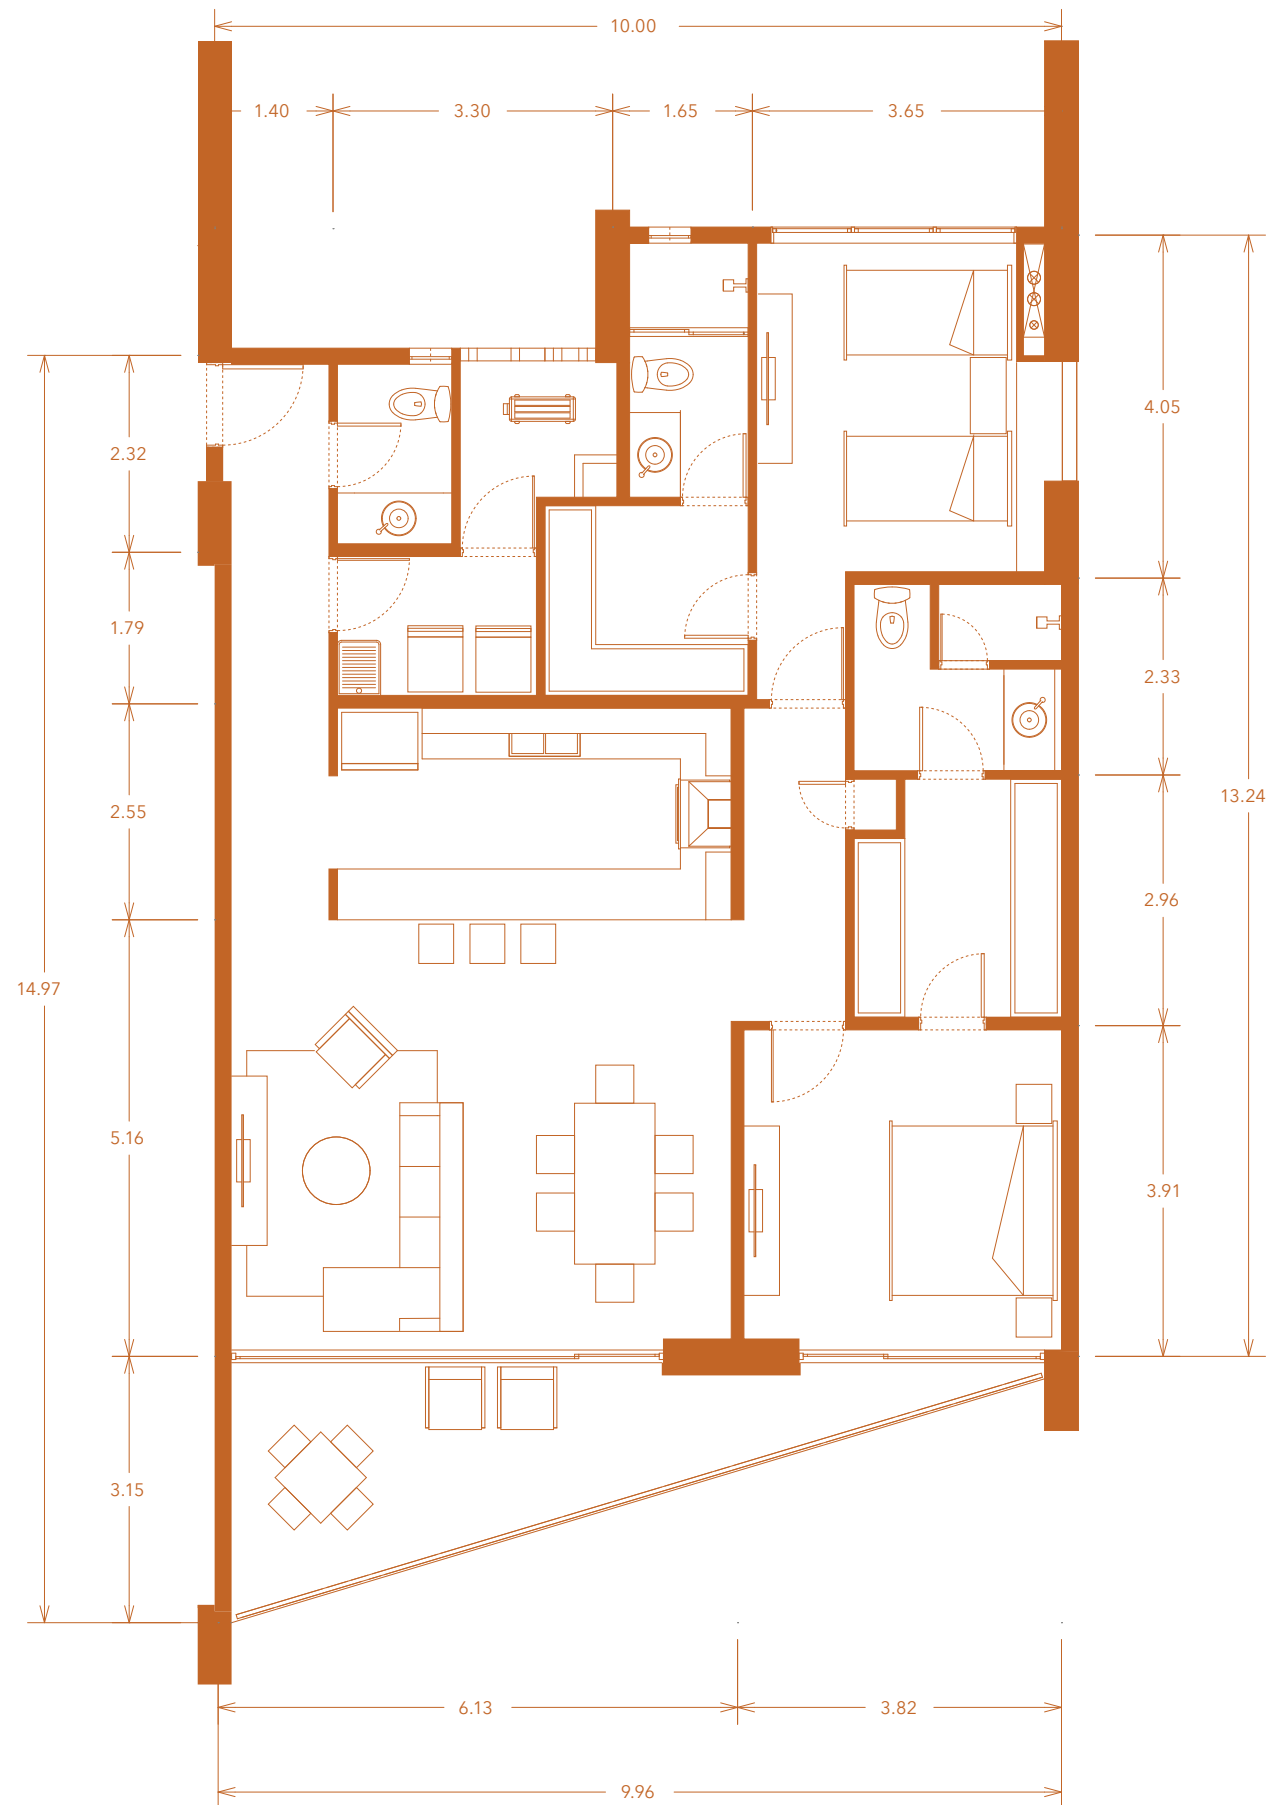

AURORA

Departamento 144 m²

Interior: 129 m² | Exterior: 15 m²

Torre 1, Nivel 27

- 2 Recámaras
- 2 ½ Baños
- Closet Vestidor
- Sala / Comedor
- Cocina
- Lavandería
- 2 Lugares de Estacionamiento Techado

UBICACIÓN EN TORRE: