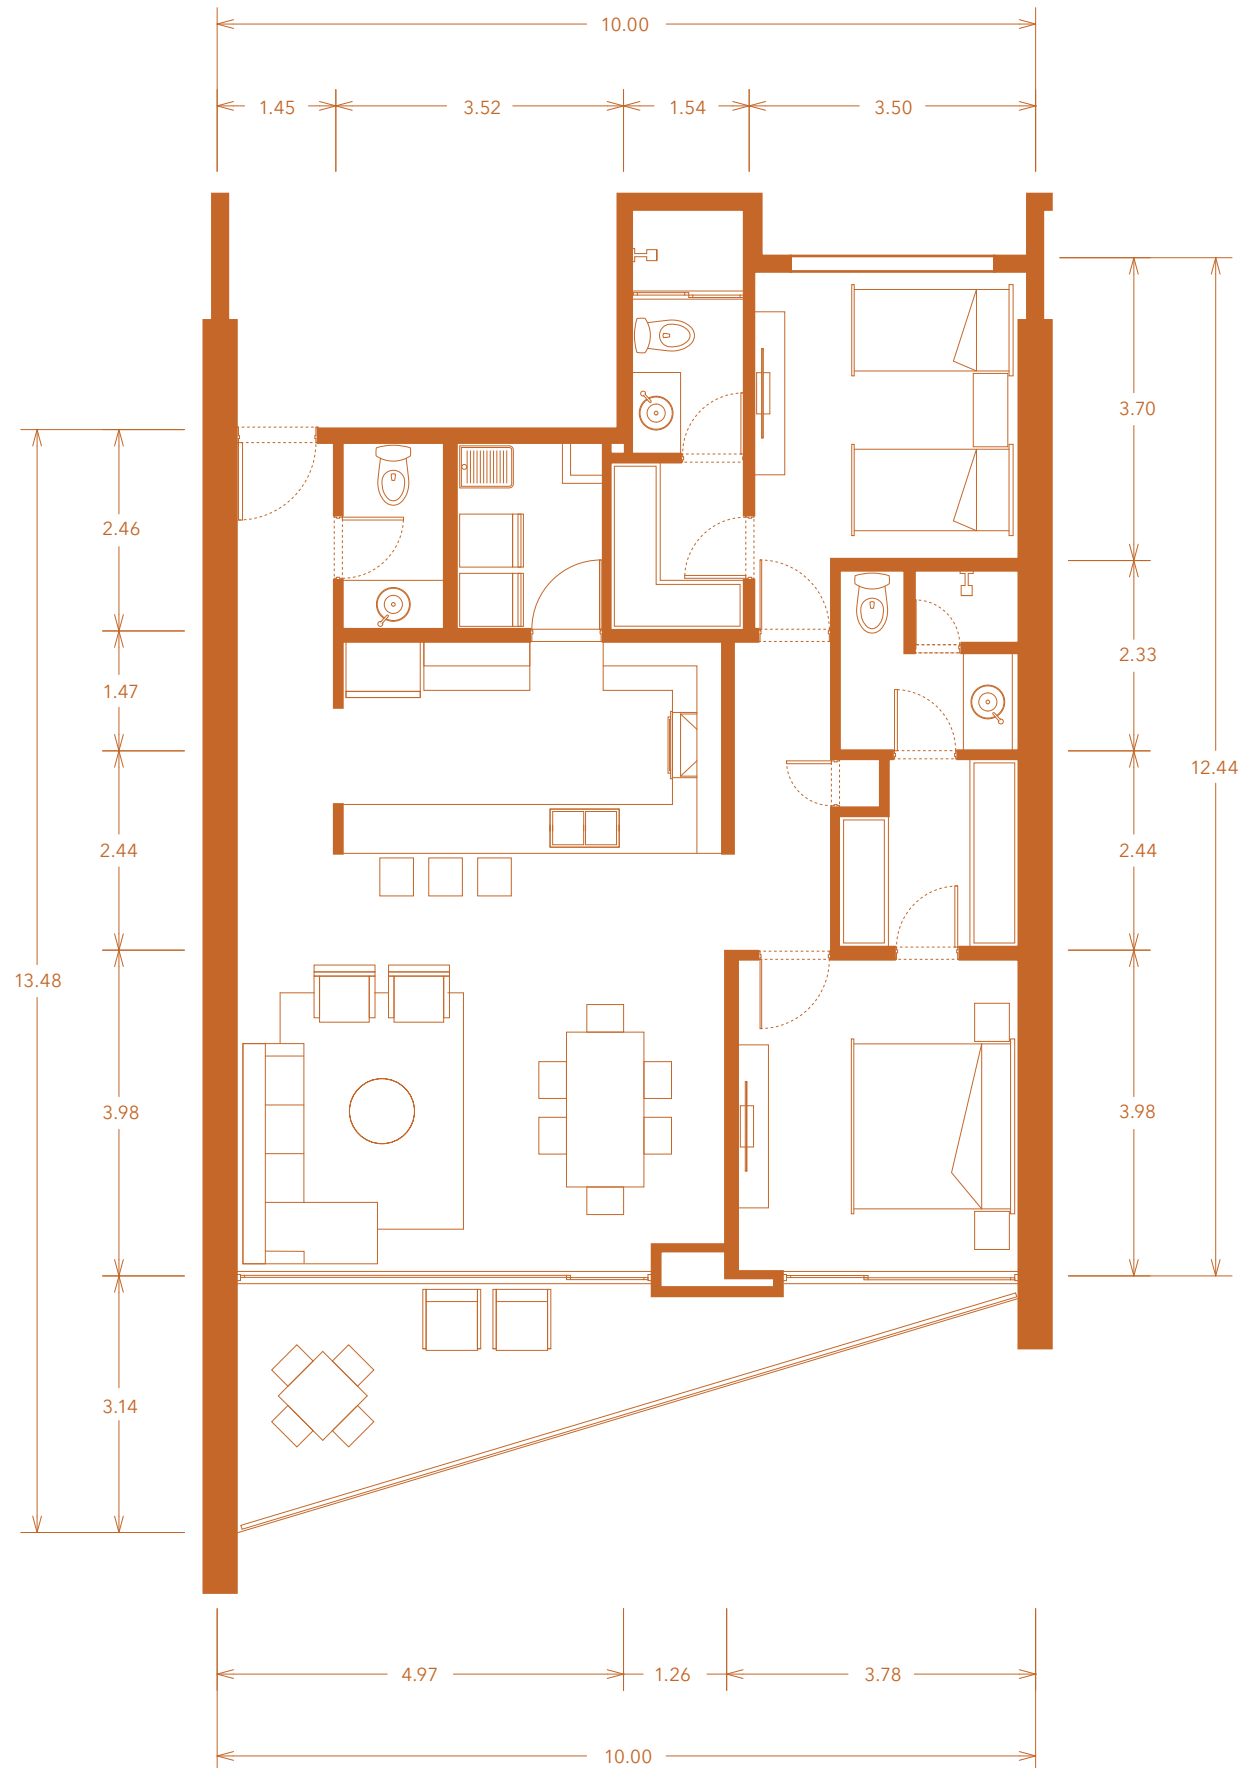

AURORA

Departamento 139 m²

Interior: 124 m² | Exterior: 15 m²

Torre 1, Niveles 2-27

- 2 Recámaras
- 2 ½ Baños
- Clóset Vestidor
- Sala / Comedor
- Cocina
- Lavandería
- 2 Lugares de Estacionamiento
- Techado

UBICACIÓN EN TORRE: