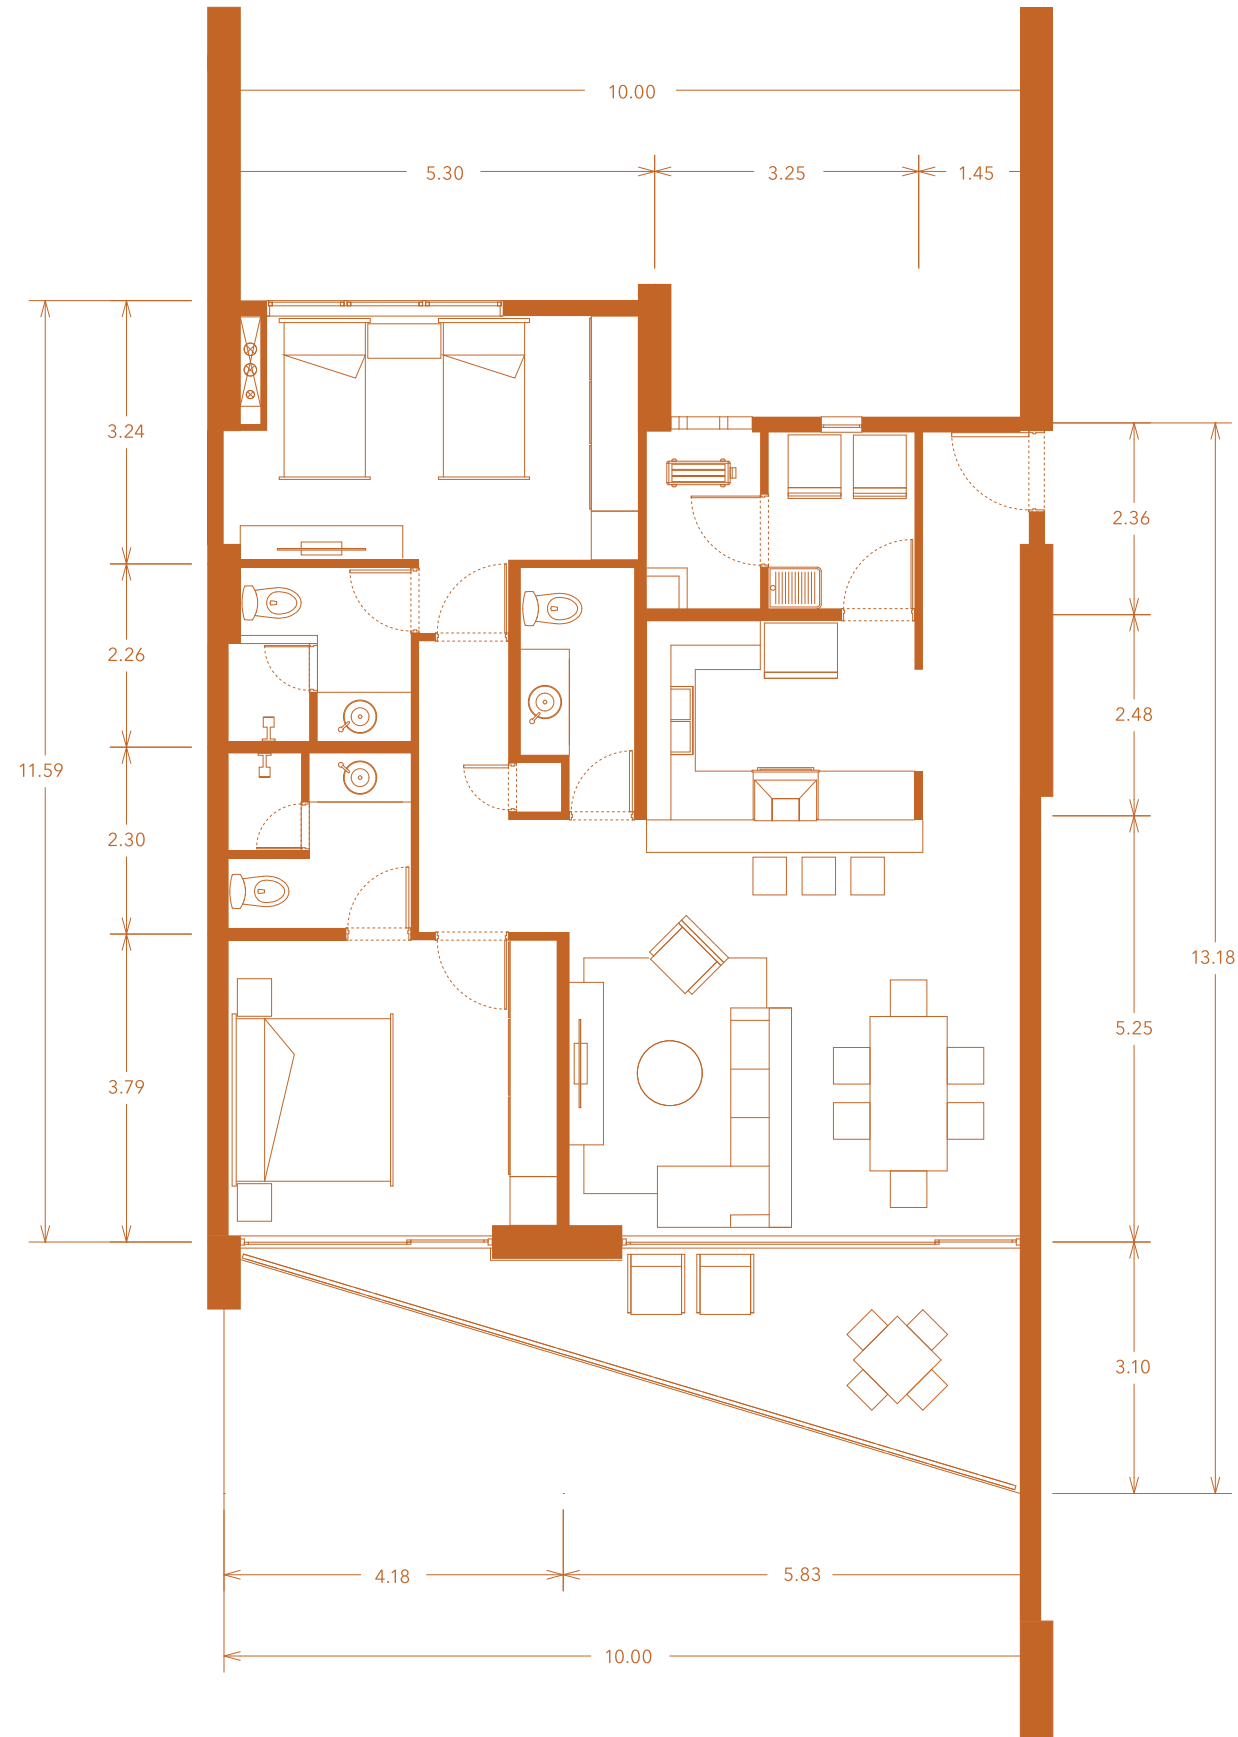

# AURORA

Departamento 126 m<sup>2</sup>

Interior: 111 m<sup>2</sup> | Exterior: 15 m<sup>2</sup>

Torre 1, Nivel 25

- 2 Recámaras
- 2 ½ Baños
- Sala / Comedor
- Cocina
- Lavandería
- 2 Lugares de Estacionamiento Techado

## UBICACIÓN EN TORRE: