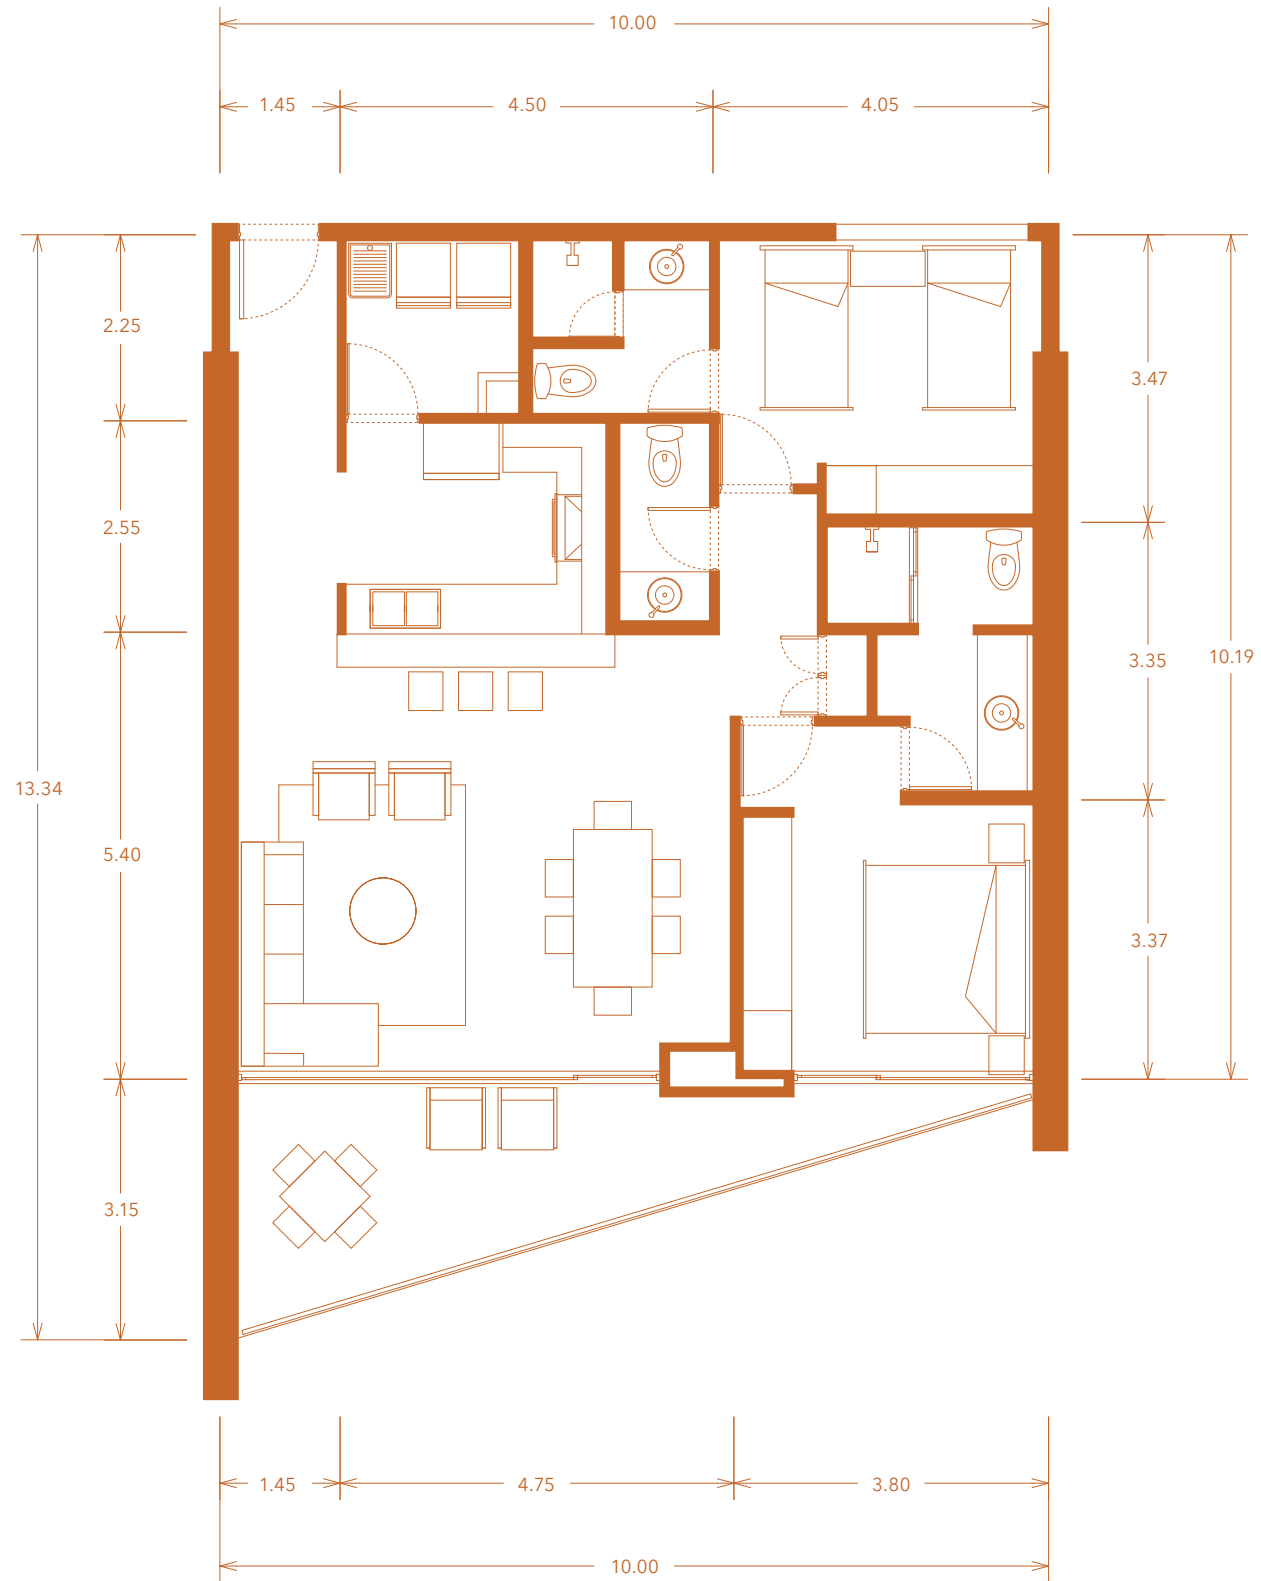

AURORA

Departamento 124 m²

Interior: 108 m² | Exterior: 15 m²

Torre 1, Niveles 3-27

- 2 Recámaras
- 2 ½ Baños
- Sala / Comedor
- Cocina
- Lavandería
- 2 Lugares de Estacionamiento Techado

UBICACIÓN EN TORRE: