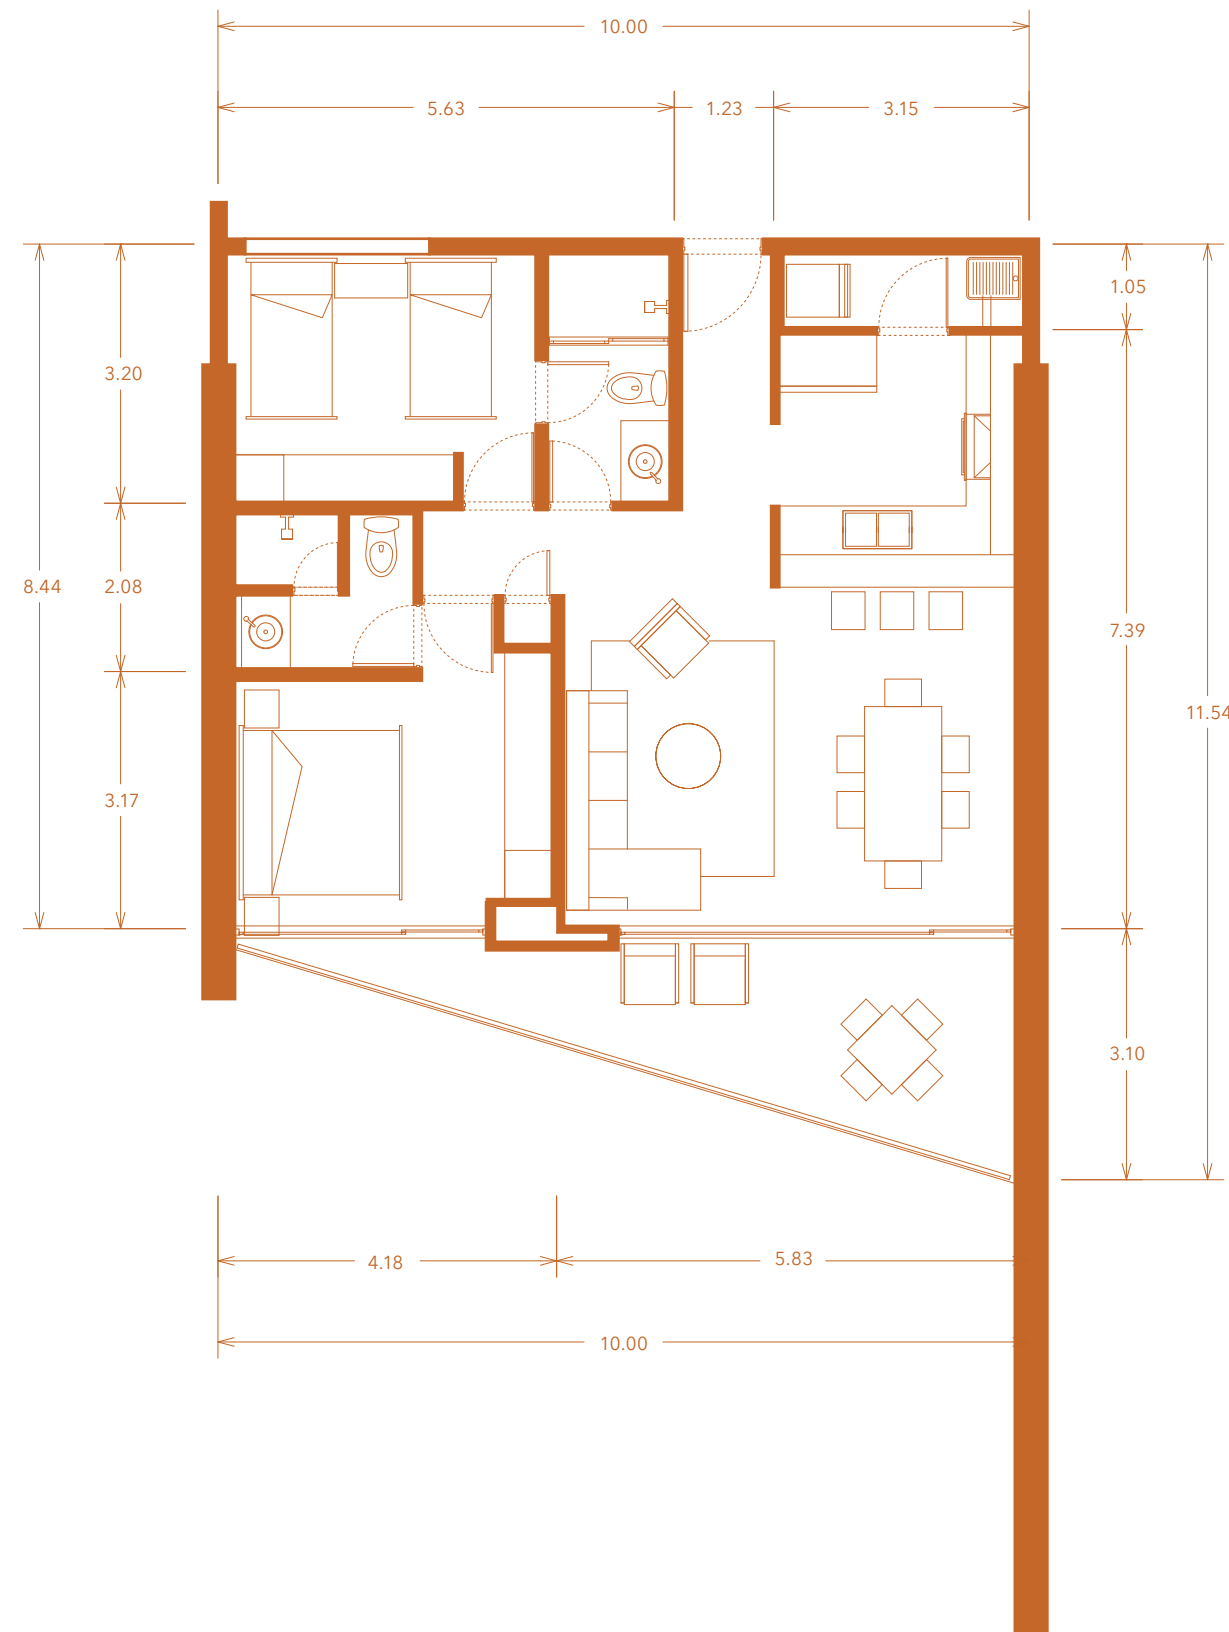

AURORA

Departamento 107 m²

Interior: 92 m² | Exterior: 15 m²

Torre 1, Niveles 2-25

- 2 Recámaras
- 2 Baños
- Sala / Comedor
- Cocina
- Lavandería
- 2 Lugares de Estacionamiento Techado

UBICACIÓN EN TORRE: