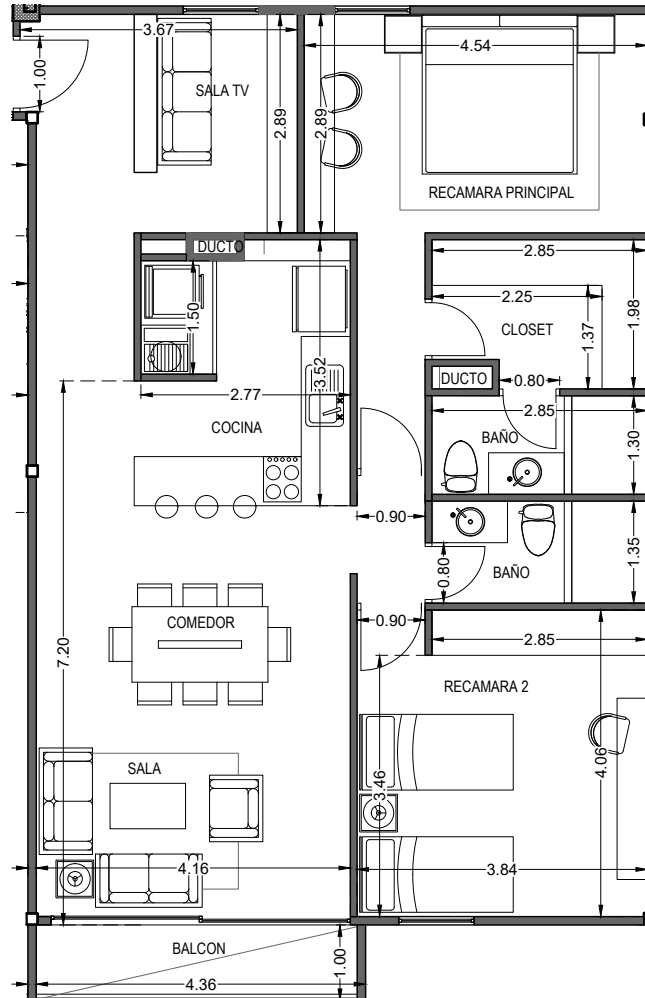

CONTRALTO

Departamento 801
105.06 m²

Departamento: 801
Nivel: 8
Área interior: 100.66 m²
Área balcón: 4.40 m²
Área Total: 105.06 m²