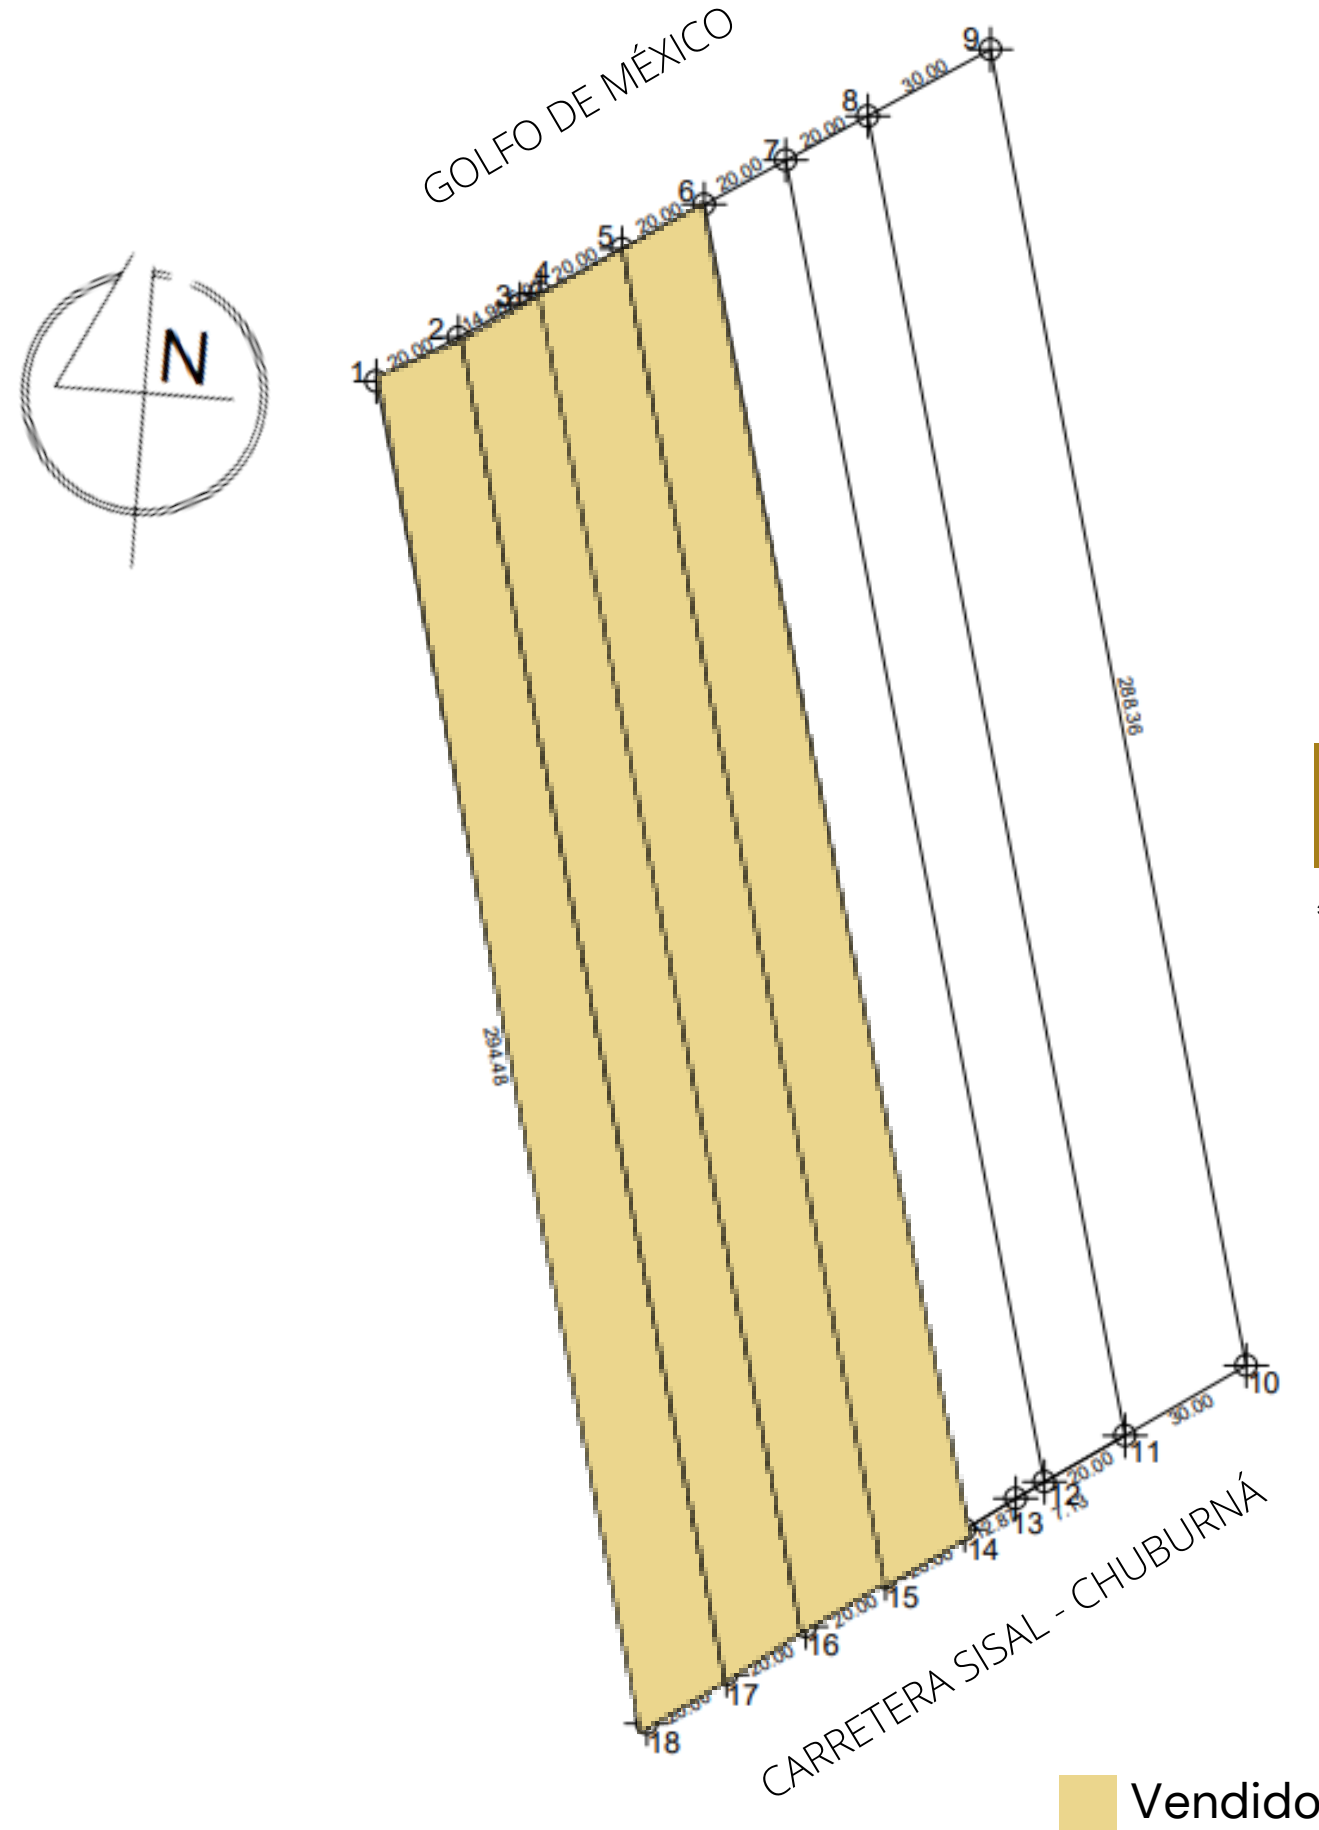

almar

SISAL

Consta de 7 lotes:

- 1 lote de 30 metros de frente al mar
- 6 lotes de 20 metros de frente al mar y 280 metros aproximadamente de fondo.

[Da click aquí](#)
para conocer la ubicación

Precio desde:

\$800,000.00 M.N*

*Precio por metro lineal de frente de mar