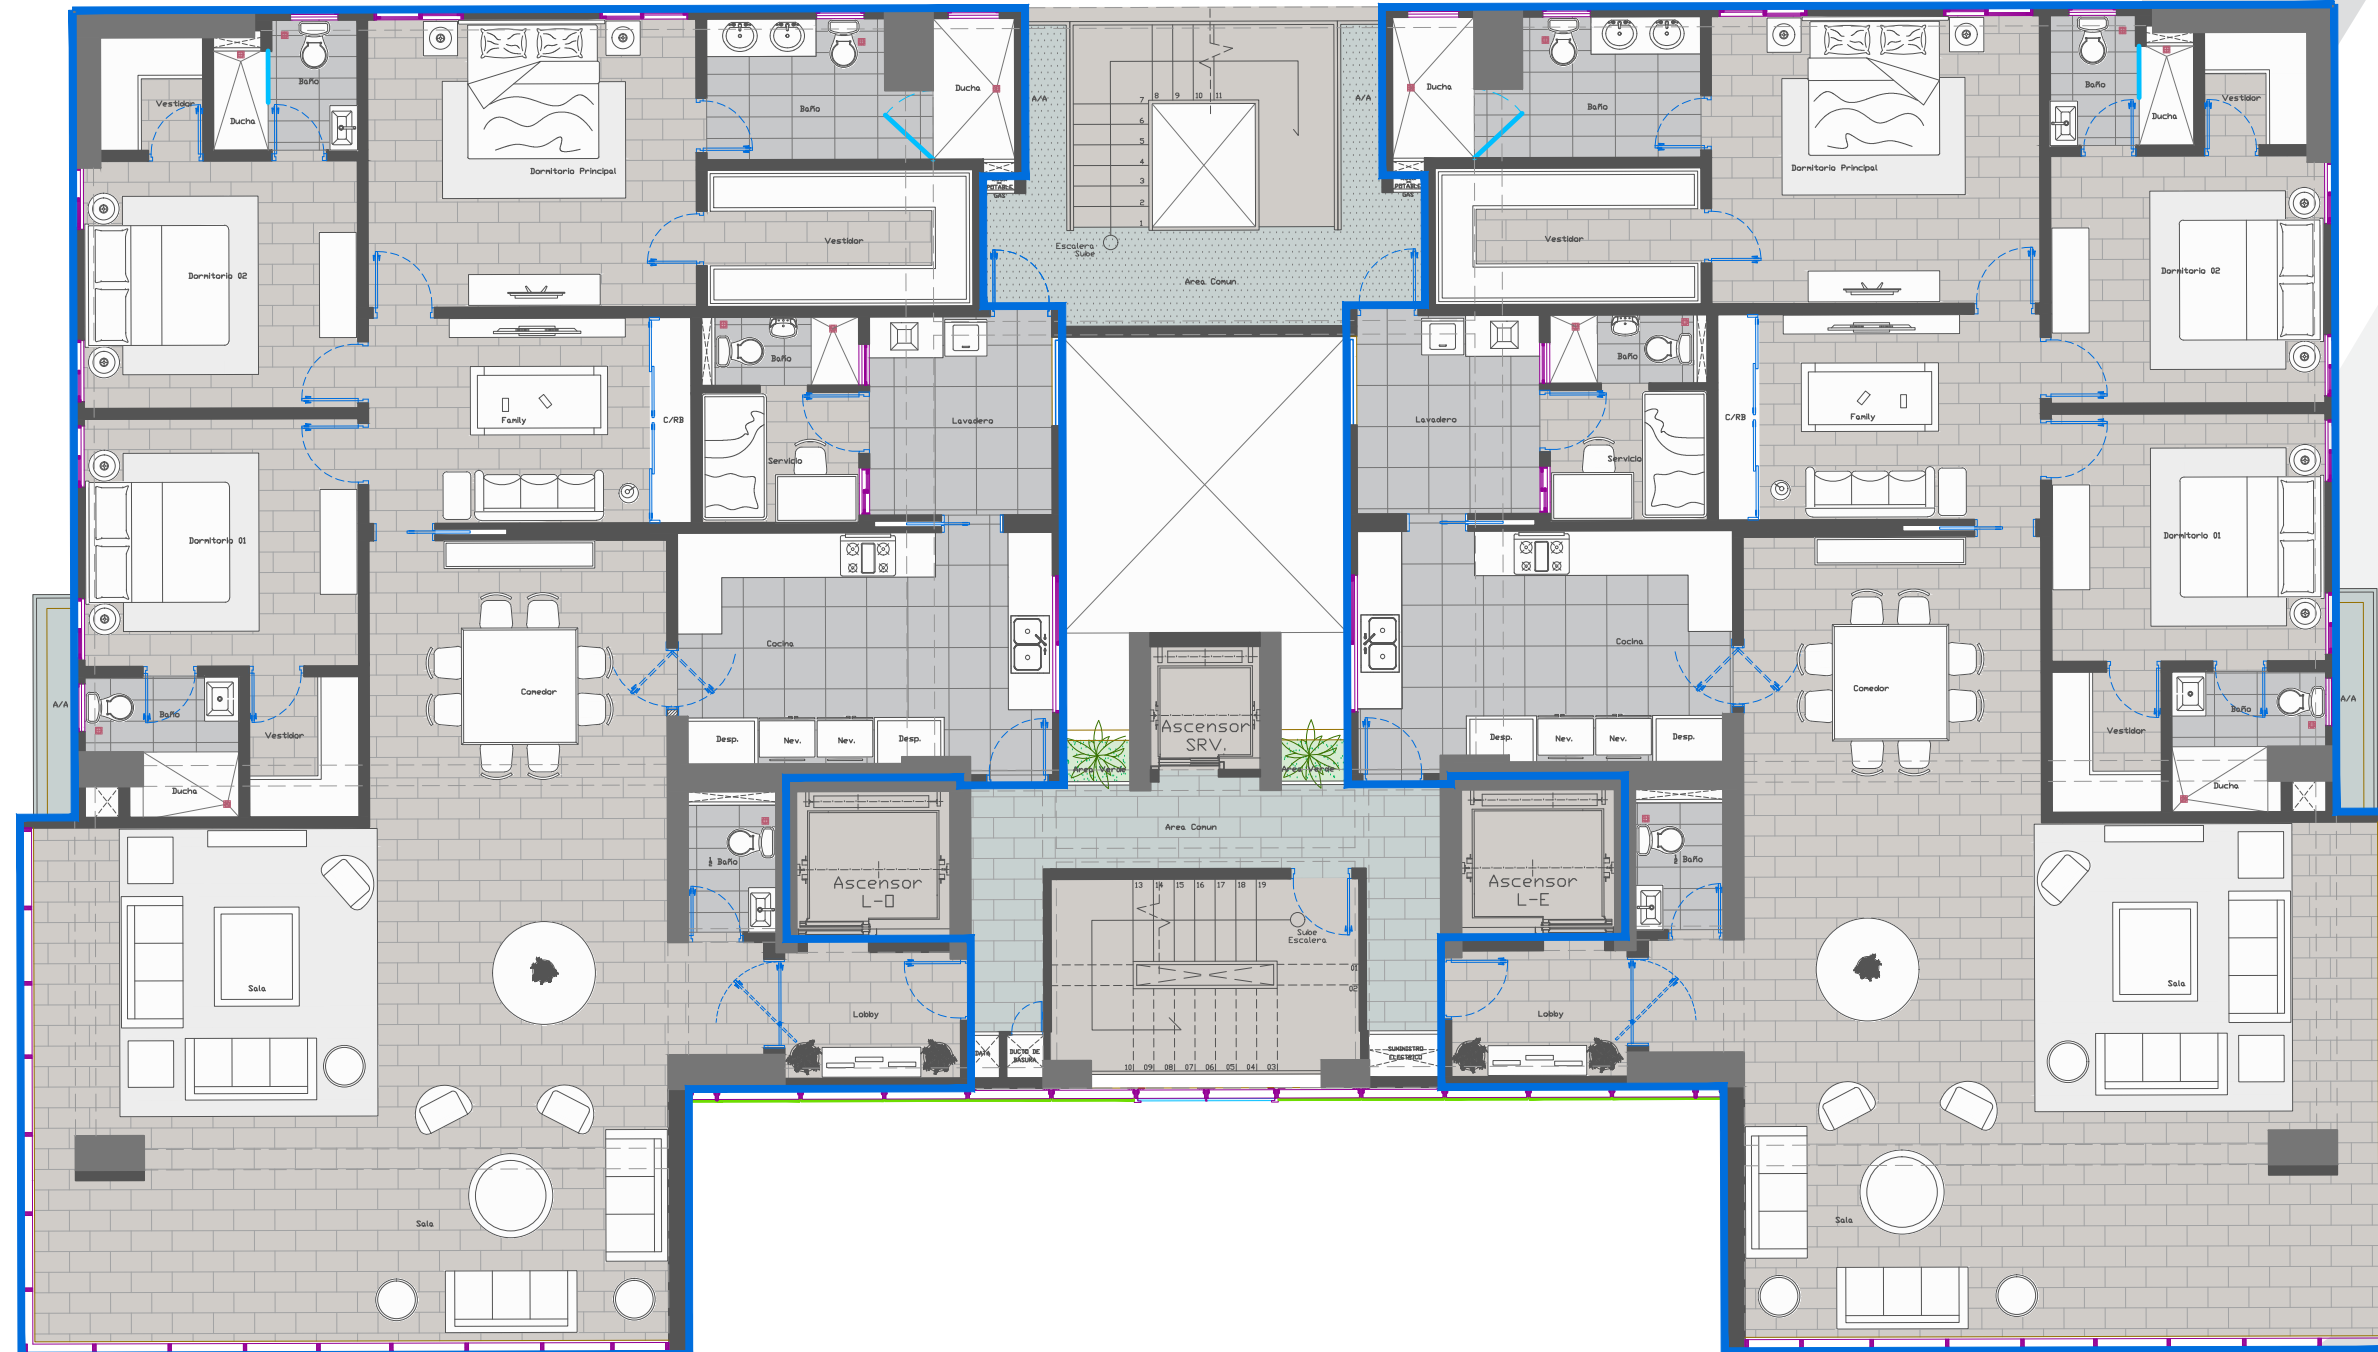

PLANOS

Planta 20vo Nivel

APTO. OESTE
252.00 M2

APTO. ESTE
252.00 M2

- Área privada
- Área Común