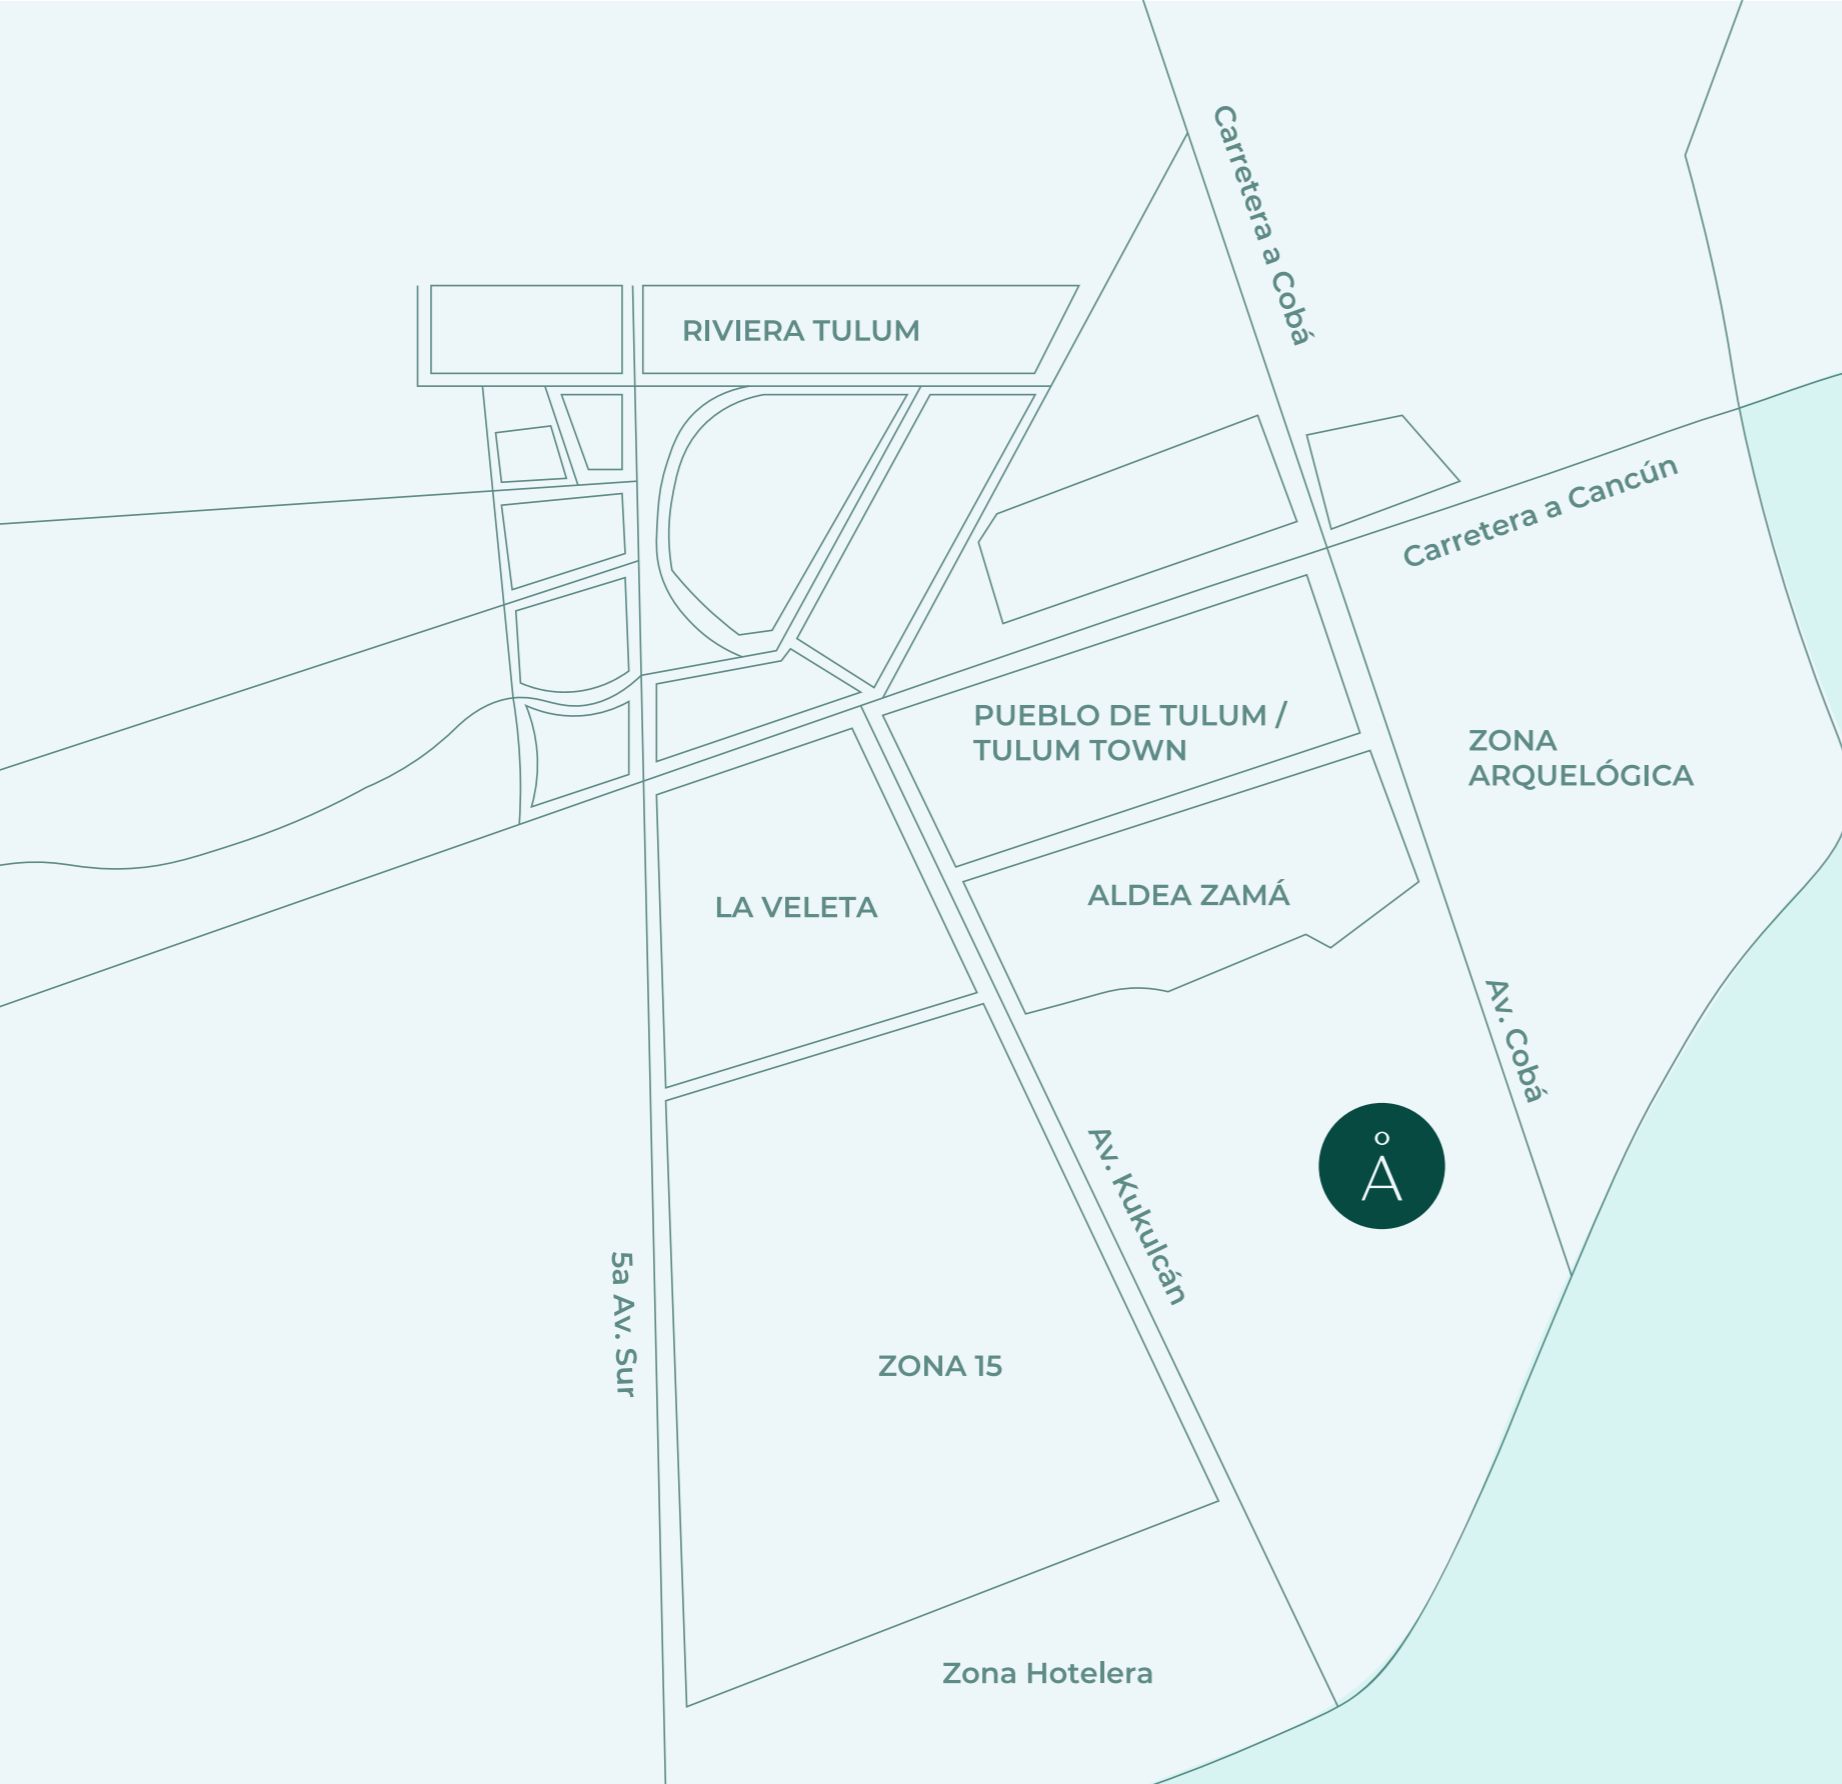

ARUNÁ

RESERVA VIVA

Ubicado en el corazón de Tulum, en la zona de mayor crecimiento y plusvalía.