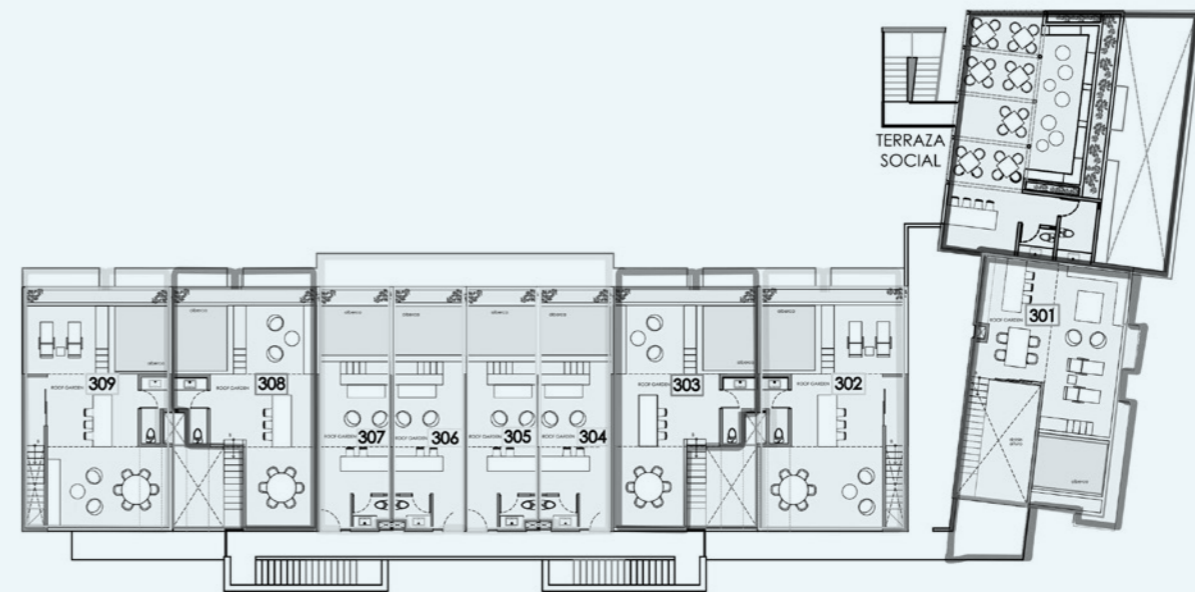

ACERCA DEL PROYECTO

Complejo que consta de 29 amplios y luminosos departamentos en tres diferentes tipologías: Estudios, unidades de dos recámaras y unidades de tres recamaras que van desde 48 m2 hasta 176 m2 con roof gardens, piscinas y terrazas privadas.

PLANTA BAJA

3 unidades de 2 recámaras
2 unidades de 1 recámara
4 estudios

PRIMER NIVEL

4 unidades de 2 recámaras
2 unidades de 1 recámara
4 estudios

SEGUNDO NIVEL

4 unidades de 2 recámaras
2 unidades de 1 recámara
4 estudios

TERRAZA

Albercas privadas
Terraza cubierta
Barra de Servicio
Baños

NEOTERRE