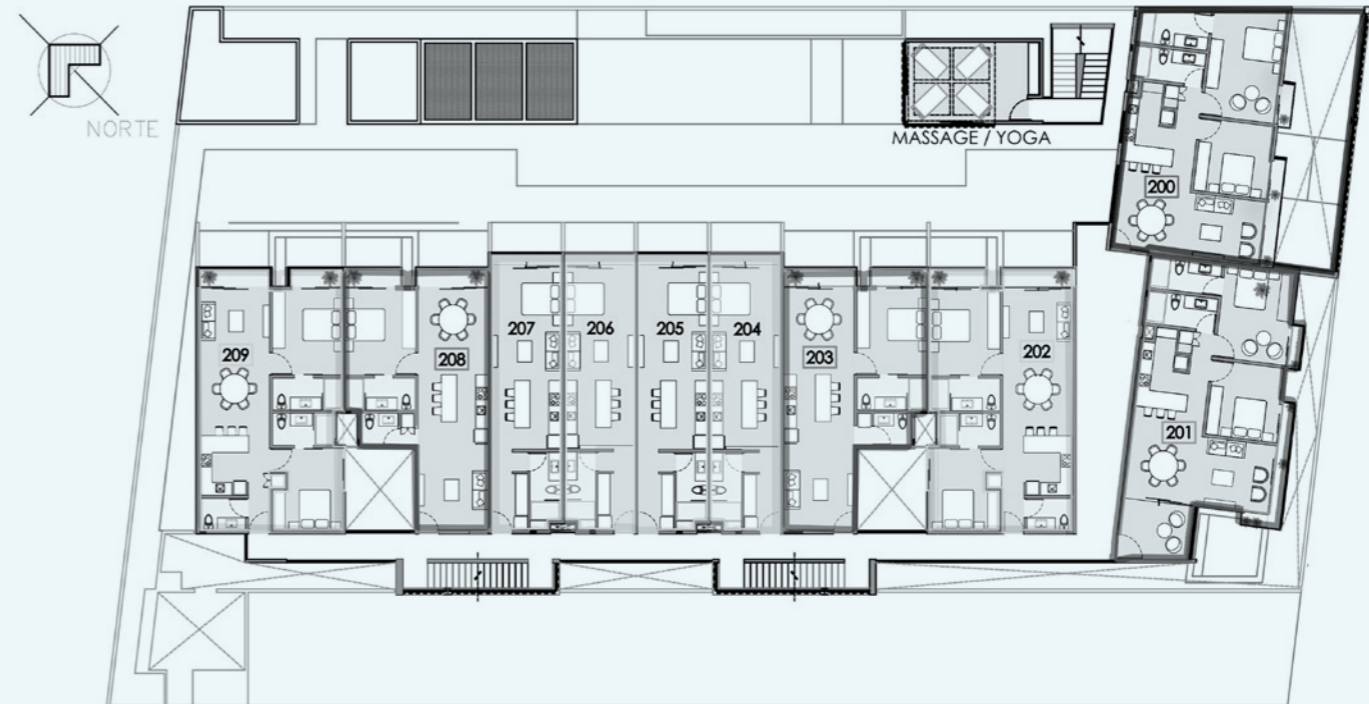

ARUNÁ

RESERVA VIVA

Ubicado en el corazón de Tulum, en la zona de mayor crecimiento y plusvalía.

29 departamentos que hacen una experiencia única por su funcionalidad, calidad y exclusividad.

Recinto perfecto para disfrutar del balance entre relajación y actividades recreativas con su pabellón de yoga, terraza para eventos, escritorio de negocios, piscina con diseño vanguardista rodeada de naturaleza, hamacas y terrazas.

ACERCA DEL PROYECTO

Complejo que consta de 29 amplios y luminosos departamentos en tres diferentes tipologías: Estudios, unidades de dos recámaras y unidades de tres recamaras que van desde 48 m2 hasta 176 m2 con roof gardens, piscinas y terrazas privadas.

PLANTA BAJA

3 unidades de 2 recámaras
2 unidades de 1 recámara
4 estudios

PRIMER NIVEL

4 unidades de 2 recámaras
2 unidades de 1 recámara
4 estudios

SEGUNDO NIVEL

4 unidades de 2 recámaras
2 unidades de 1 recámara
4 estudios

TERRAZA

Albercas privadas
Terraza cubierta
Barra de Servicio
Baños

NEOTERRE