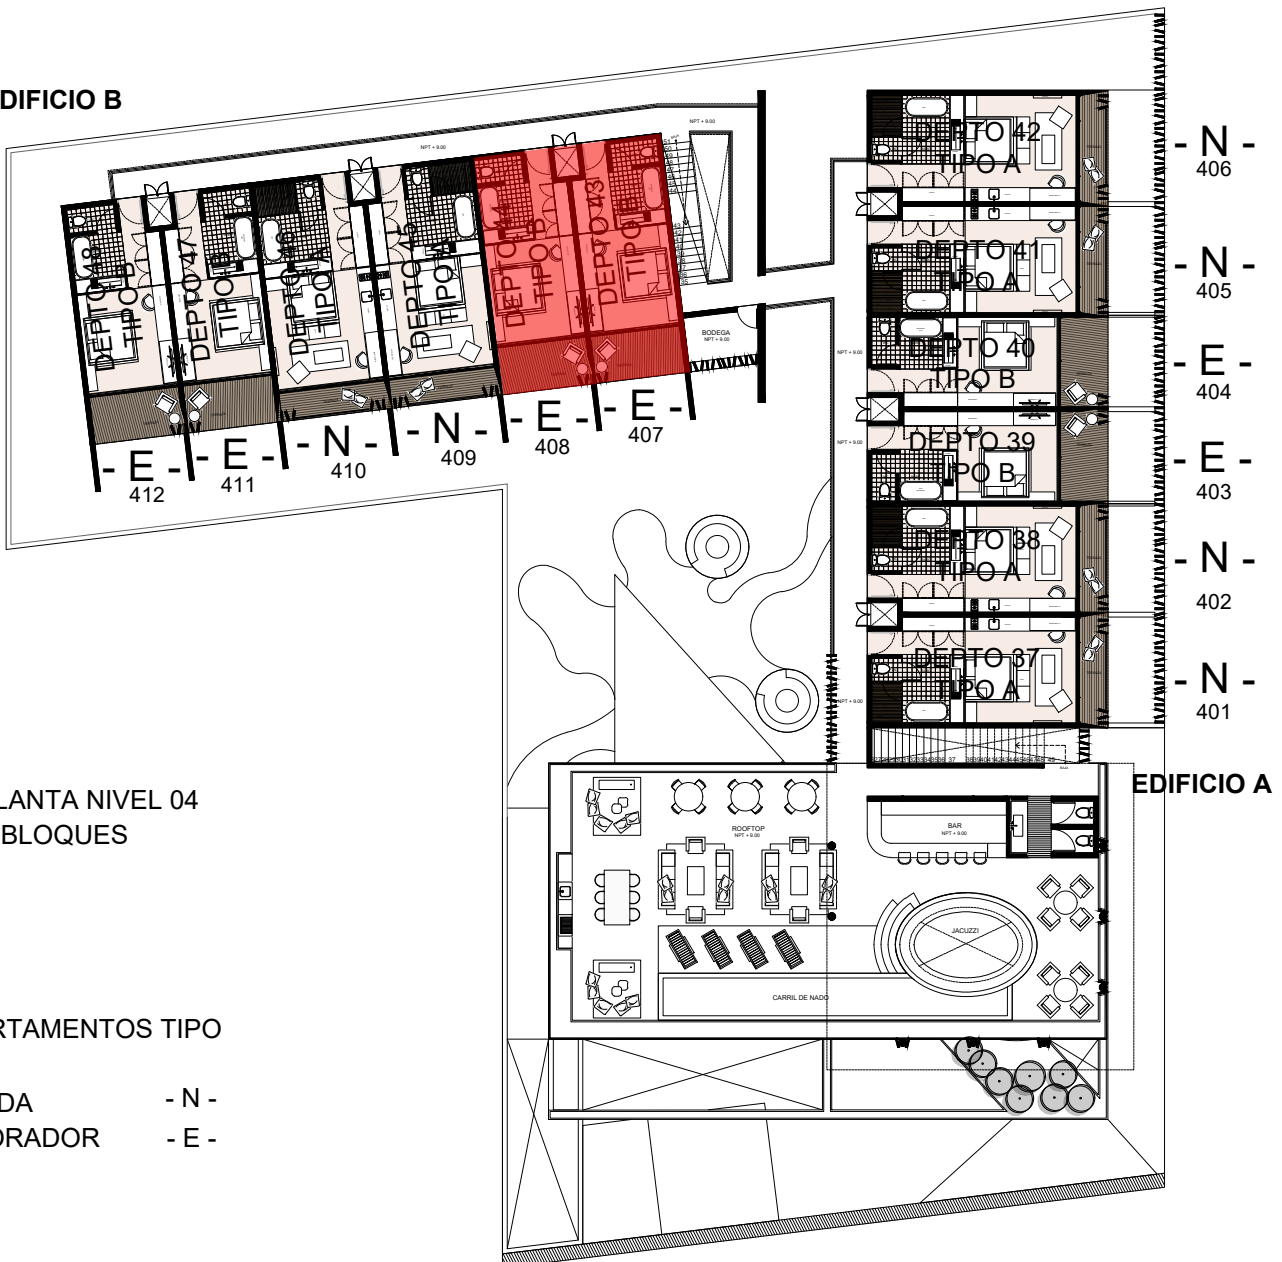

# THE TRIBE

wellness intelligent

EDIFICIO B

PLANTA BAJA  
BLOQUES

DEPARTAMENTOS TIPO

- NÓMADA - N -
- EXPLORADOR - E -

UBICACIÓN DE EDIFICIOS  
EN MASTER PLAN

# THE TRIBE

wellness intelligent

EDIFICIO B

PLANTA NIVEL 01  
BLOQUES

DEPARTAMENTOS TIPO

NÓMADA - N -  
EXPLORADOR - E -

UBICACIÓN DE EDIFICIOS  
EN MASTER PLAN

# THE TRIBE

wellness intelligent

EDIFICIO B

# THE TRIBE

wellness intelligent

EDIFICIO B

PLANTA NIVEL 04  
BLOQUES

DEPARTAMENTOS TIPO

NÓMADA - N -  
EXPLORADOR - E -

UBICACIÓN DE EDIFICIOS  
EN MASTER PLAN