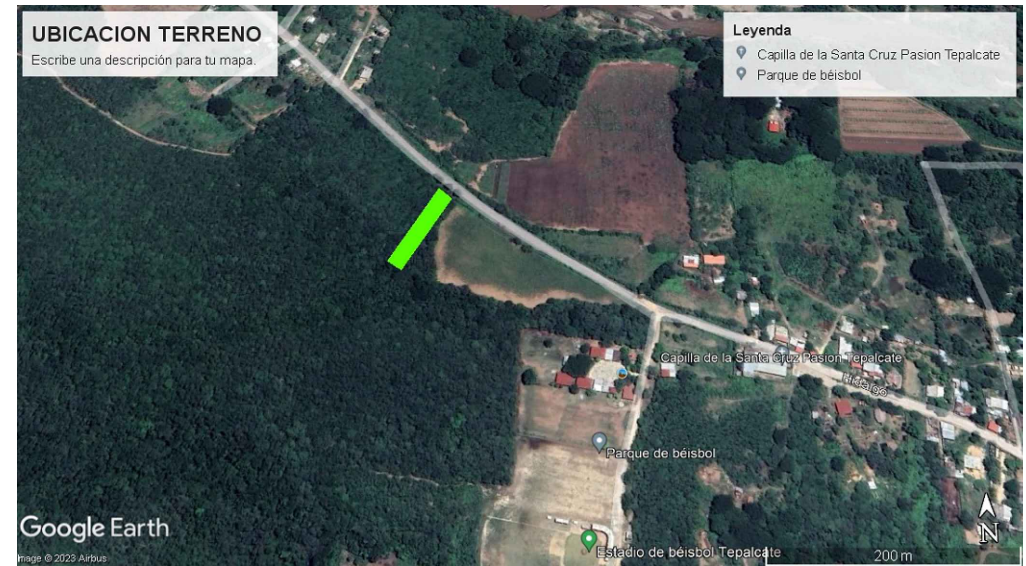

PROPIETARIA: MARIA SABINA GUZMAN AMBROSIO
 LUGAR : CD IXTEPEC OAXACA
 UBICACION: BARRIO TEPALCATE

PROPIETARIA: MARIA SABINA GUZMAN AMBROSIO
 LUGAR : CD IXTEPEC OAXACA
 UBICACION: BARRIO TEPALCATE

CROQUIS DE LOCALIZACION

PROPIETARIO: MARTIN GUZMAN LOPEZ

ESTADO : OAXACA
 MUNICIPIO : CD IXTEPEC OAXACA
 COL: PRIMERA SECCION
 BARRIO: TEPALCATE
 CALLE: PROLONGACION MIGUEL HIDALGO
 CODIGO POSTAL: 70110