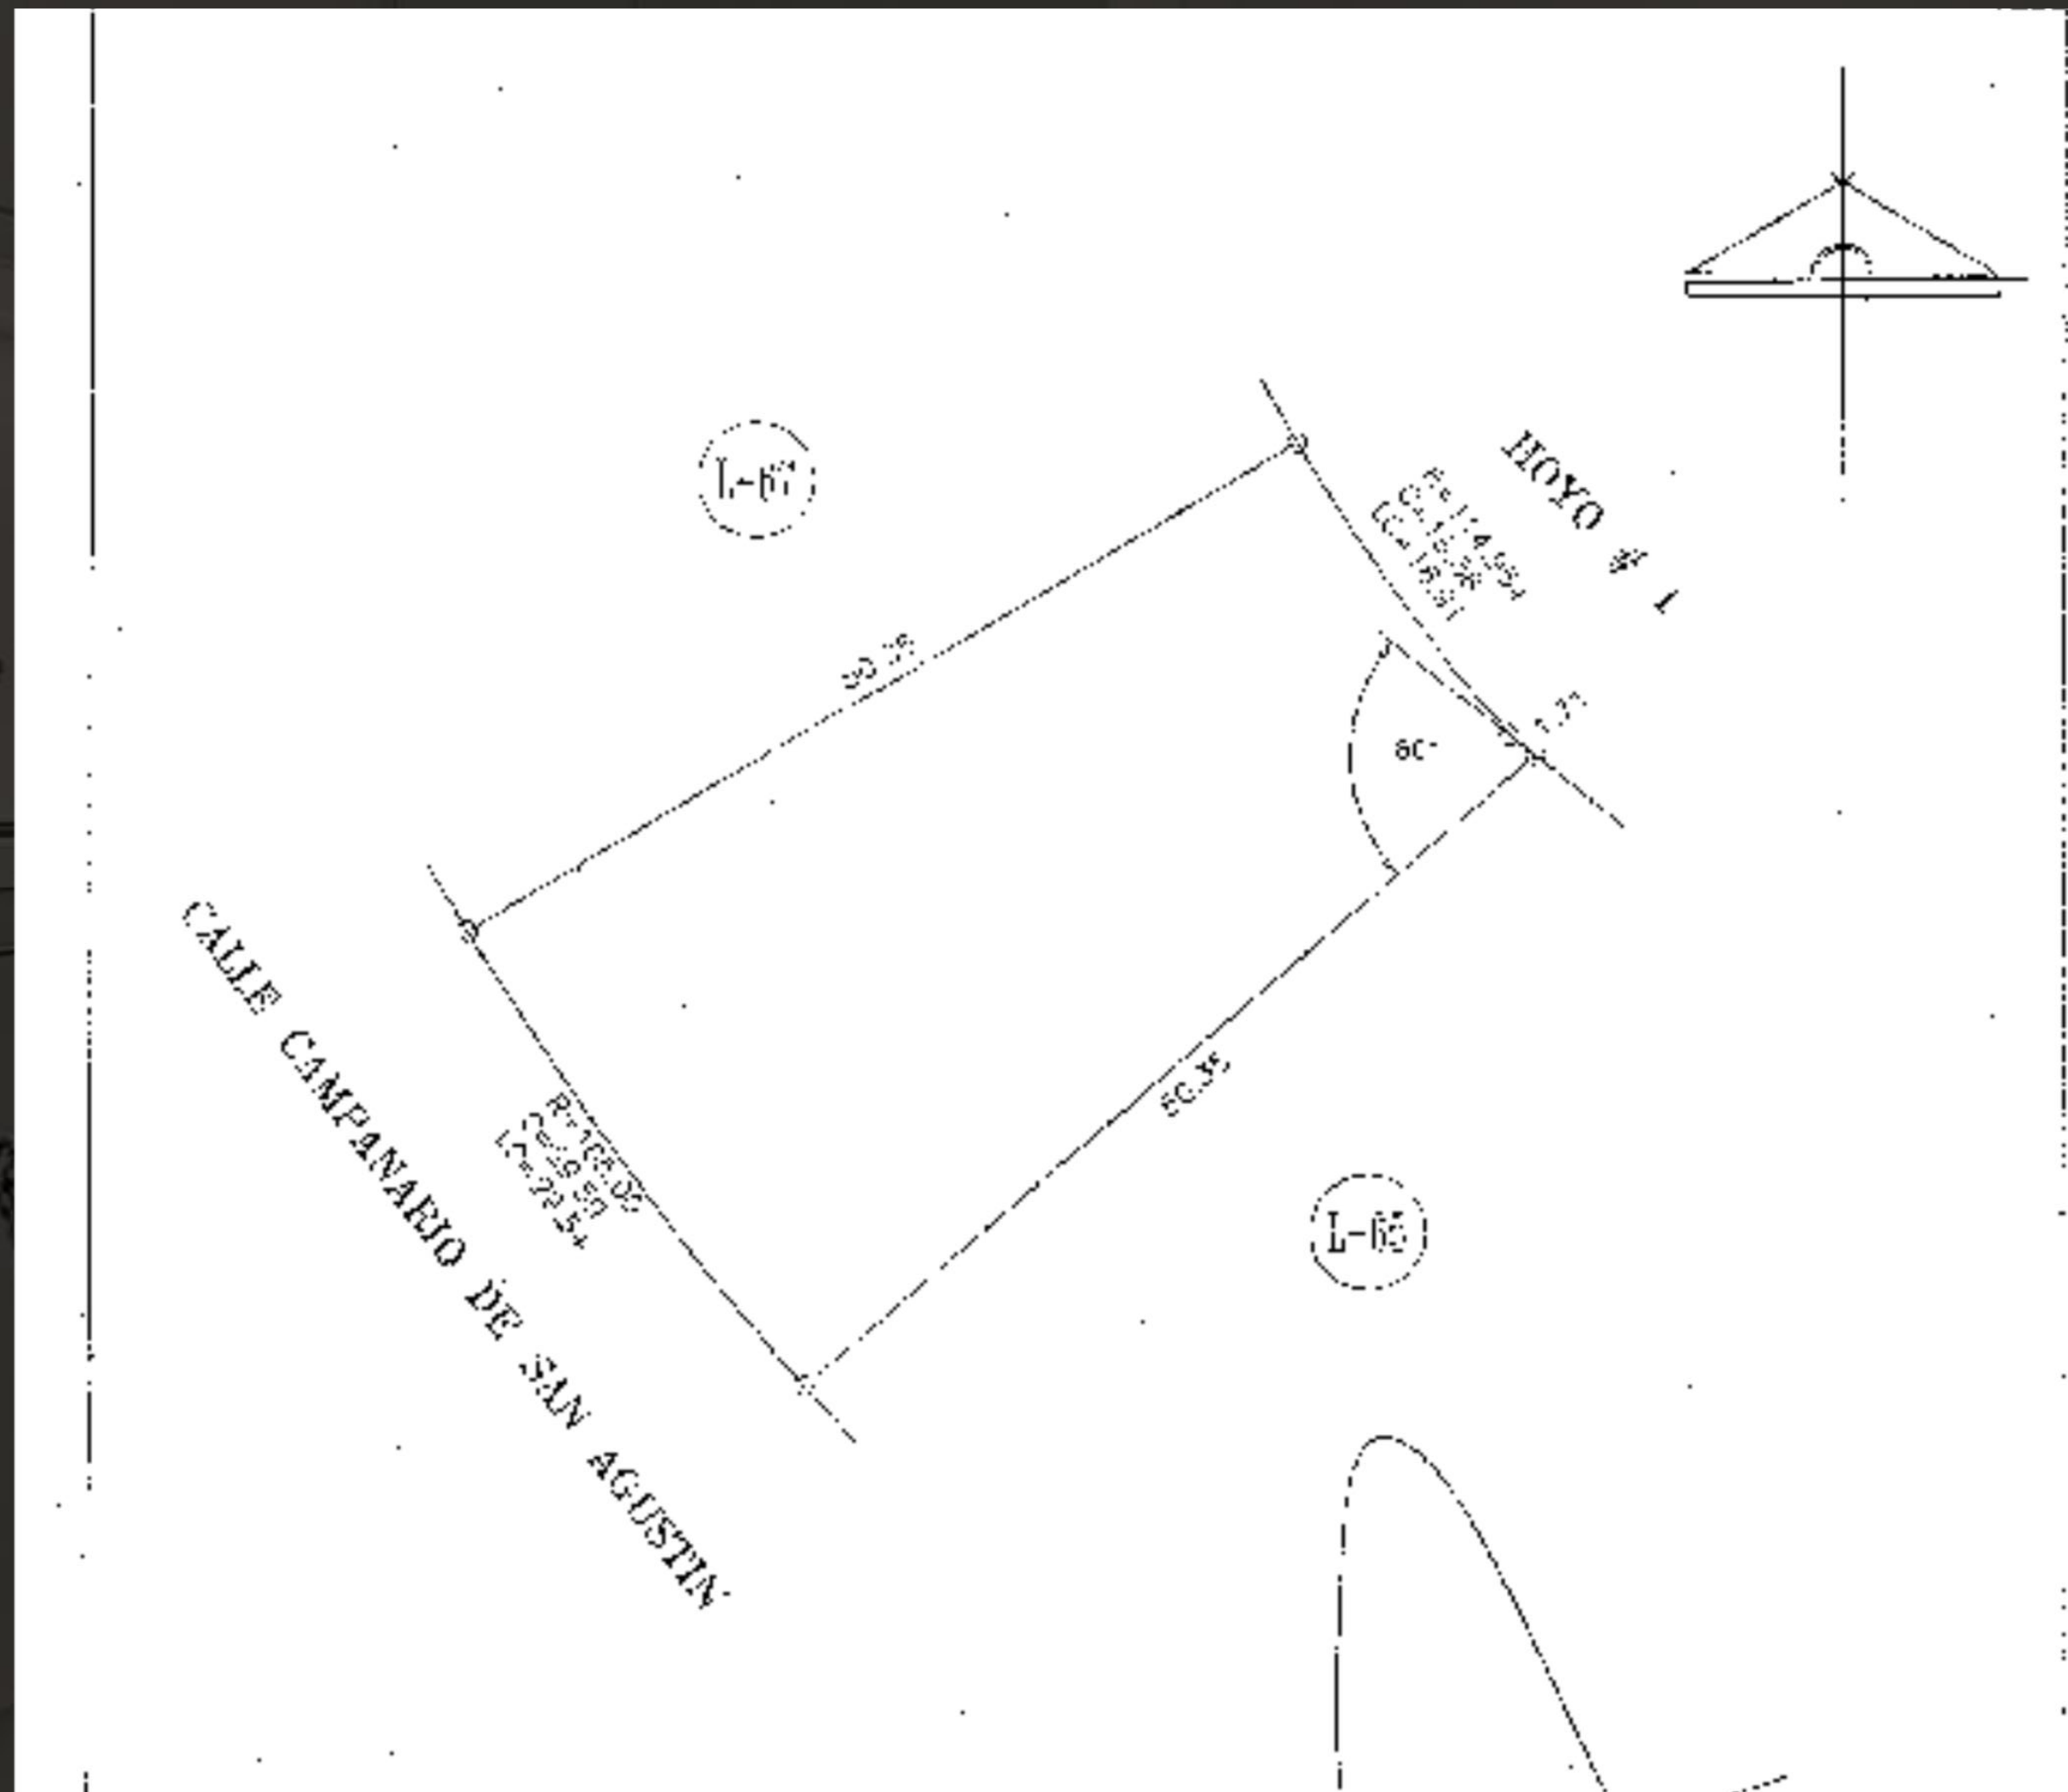

El Campanario

Condominio I

Lote 66

Área Verde

SUPERFICIE: 1,254.53 m²

PRECIO M²: $17,536.44 x m²

PRECIO: $22,000,000.00

13T66