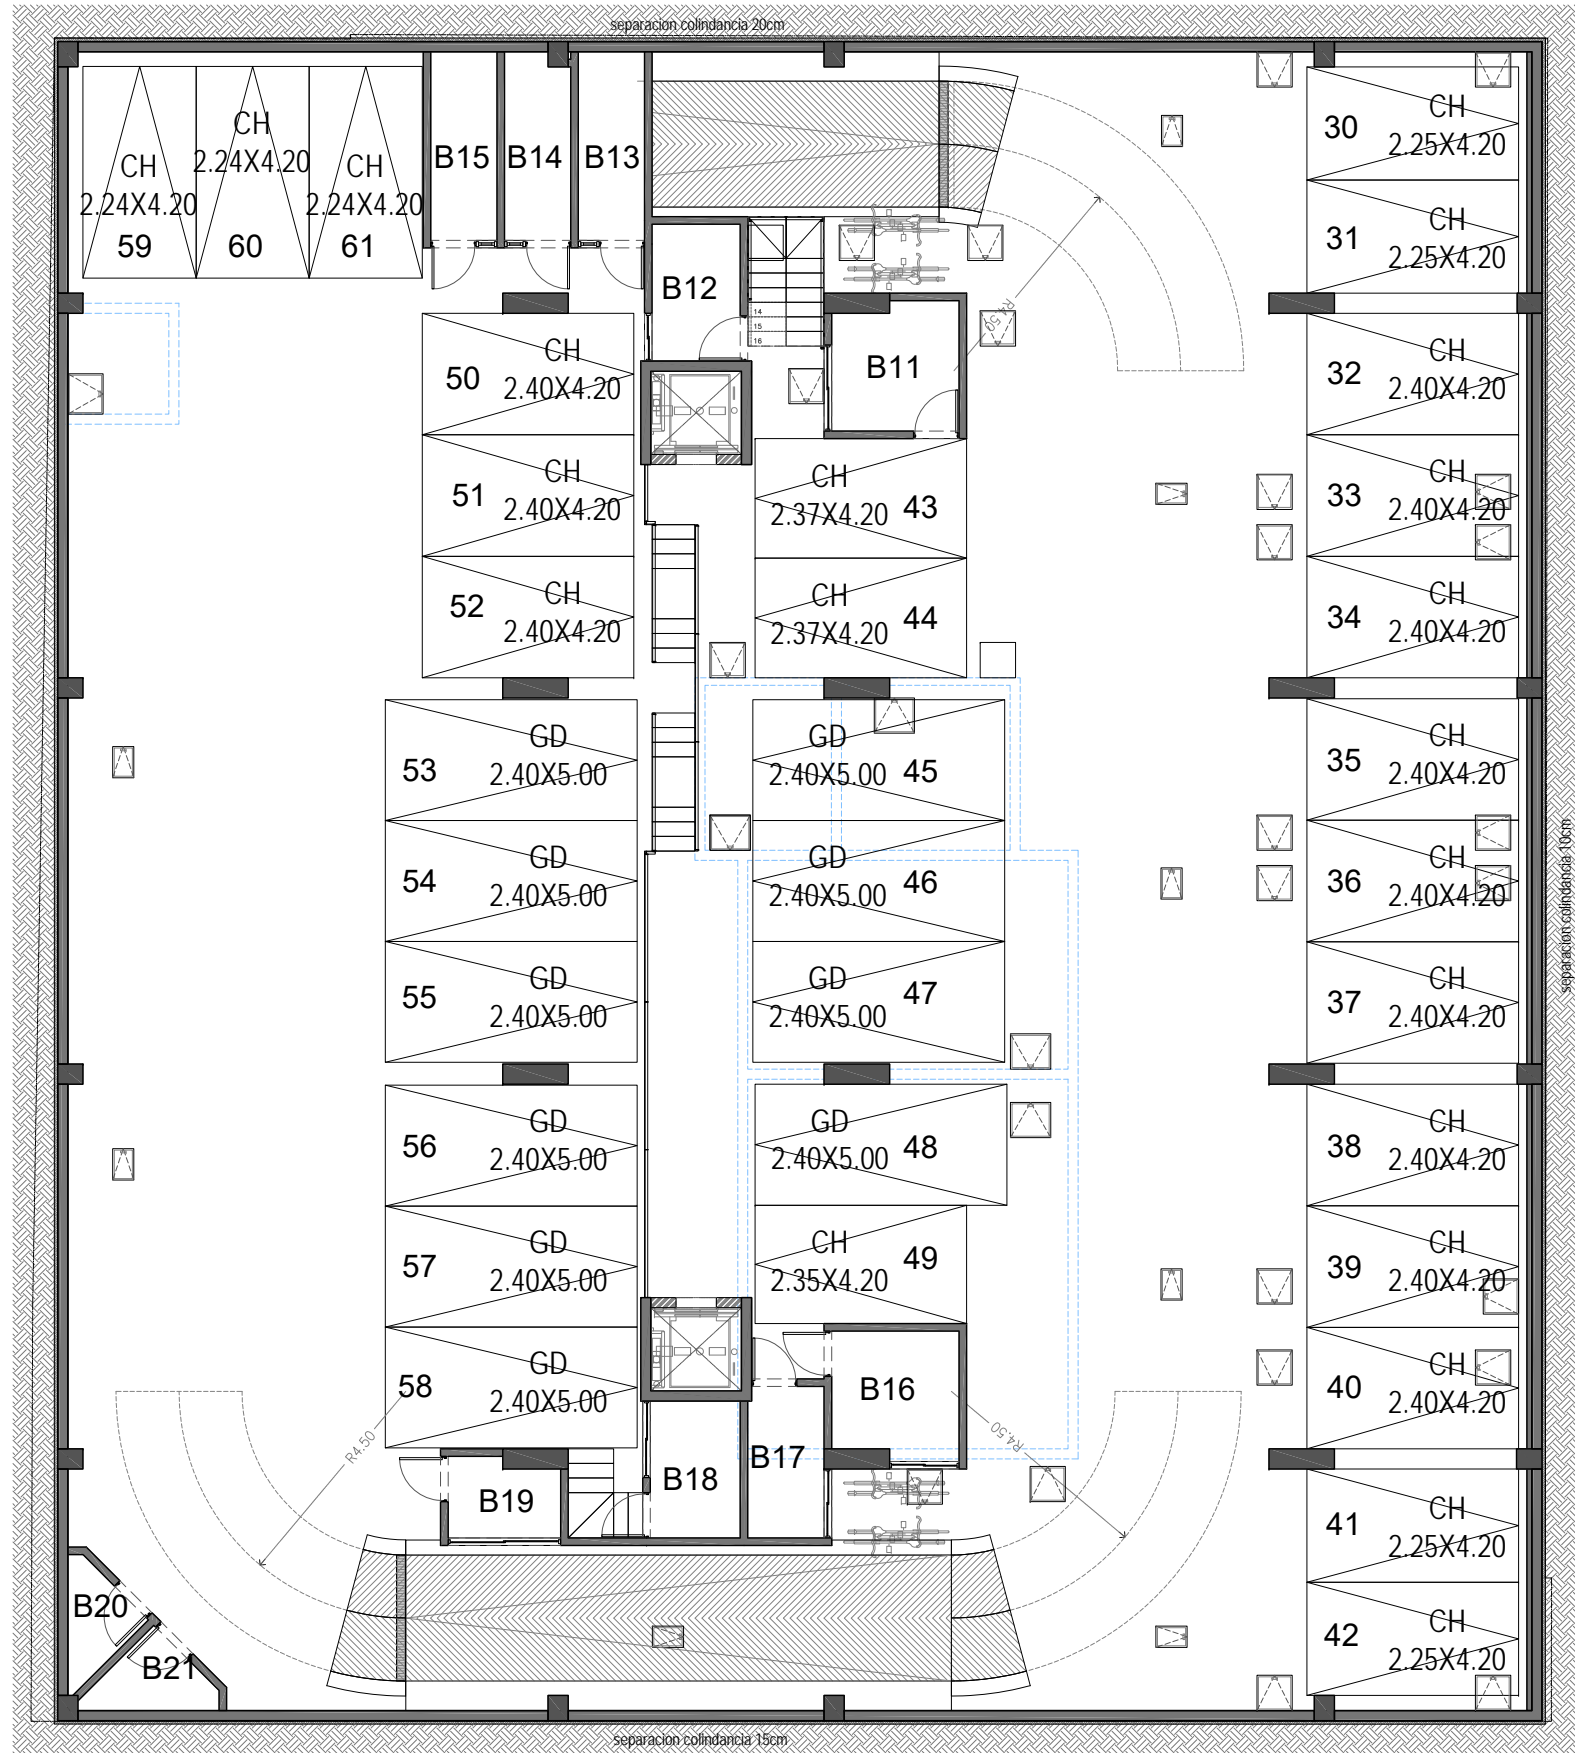

FOSOS

SOTANO 2

| VEHICULOS AUTOMOTORES | | |
|-----------------------|--------------|--------------|
| NIVEL | GRANDE | CHICO |
| SOTANO 1 | 14.00 | 15.00 |
| SOTANO 2 | 10.00 | 22.00 |
| SUBTOTAL | 24.00 | 37.00 |
| TOTAL | 61 | |

| Cajones chicos | | |
|-----------------|-------|----------|
| Ancho | Largo | Cantidad |
| 2.24 | 4.20 | 3.00 |
| 2.25 | 4.20 | 8.00 |
| 2.35 | 4.20 | 1.00 |
| 2.37 | 4.20 | 10.00 |
| 2.40 | 4.20 | 12.00 |
| 2.42 | 4.20 | 3.00 |
| | | 37 |
| Cajones grandes | | |
| Ancho | Largo | Cantidad |
| 2.40 | 5.00 | 24.00 |

TORRE ACACIAS

TORRE JACARANDAS

separacion colindancia 20cm

separacion colindancia 15cm

separacion colindancia 10cm

NIVEL 3

TORRE ACACIAS

TORRE JACARANDAS