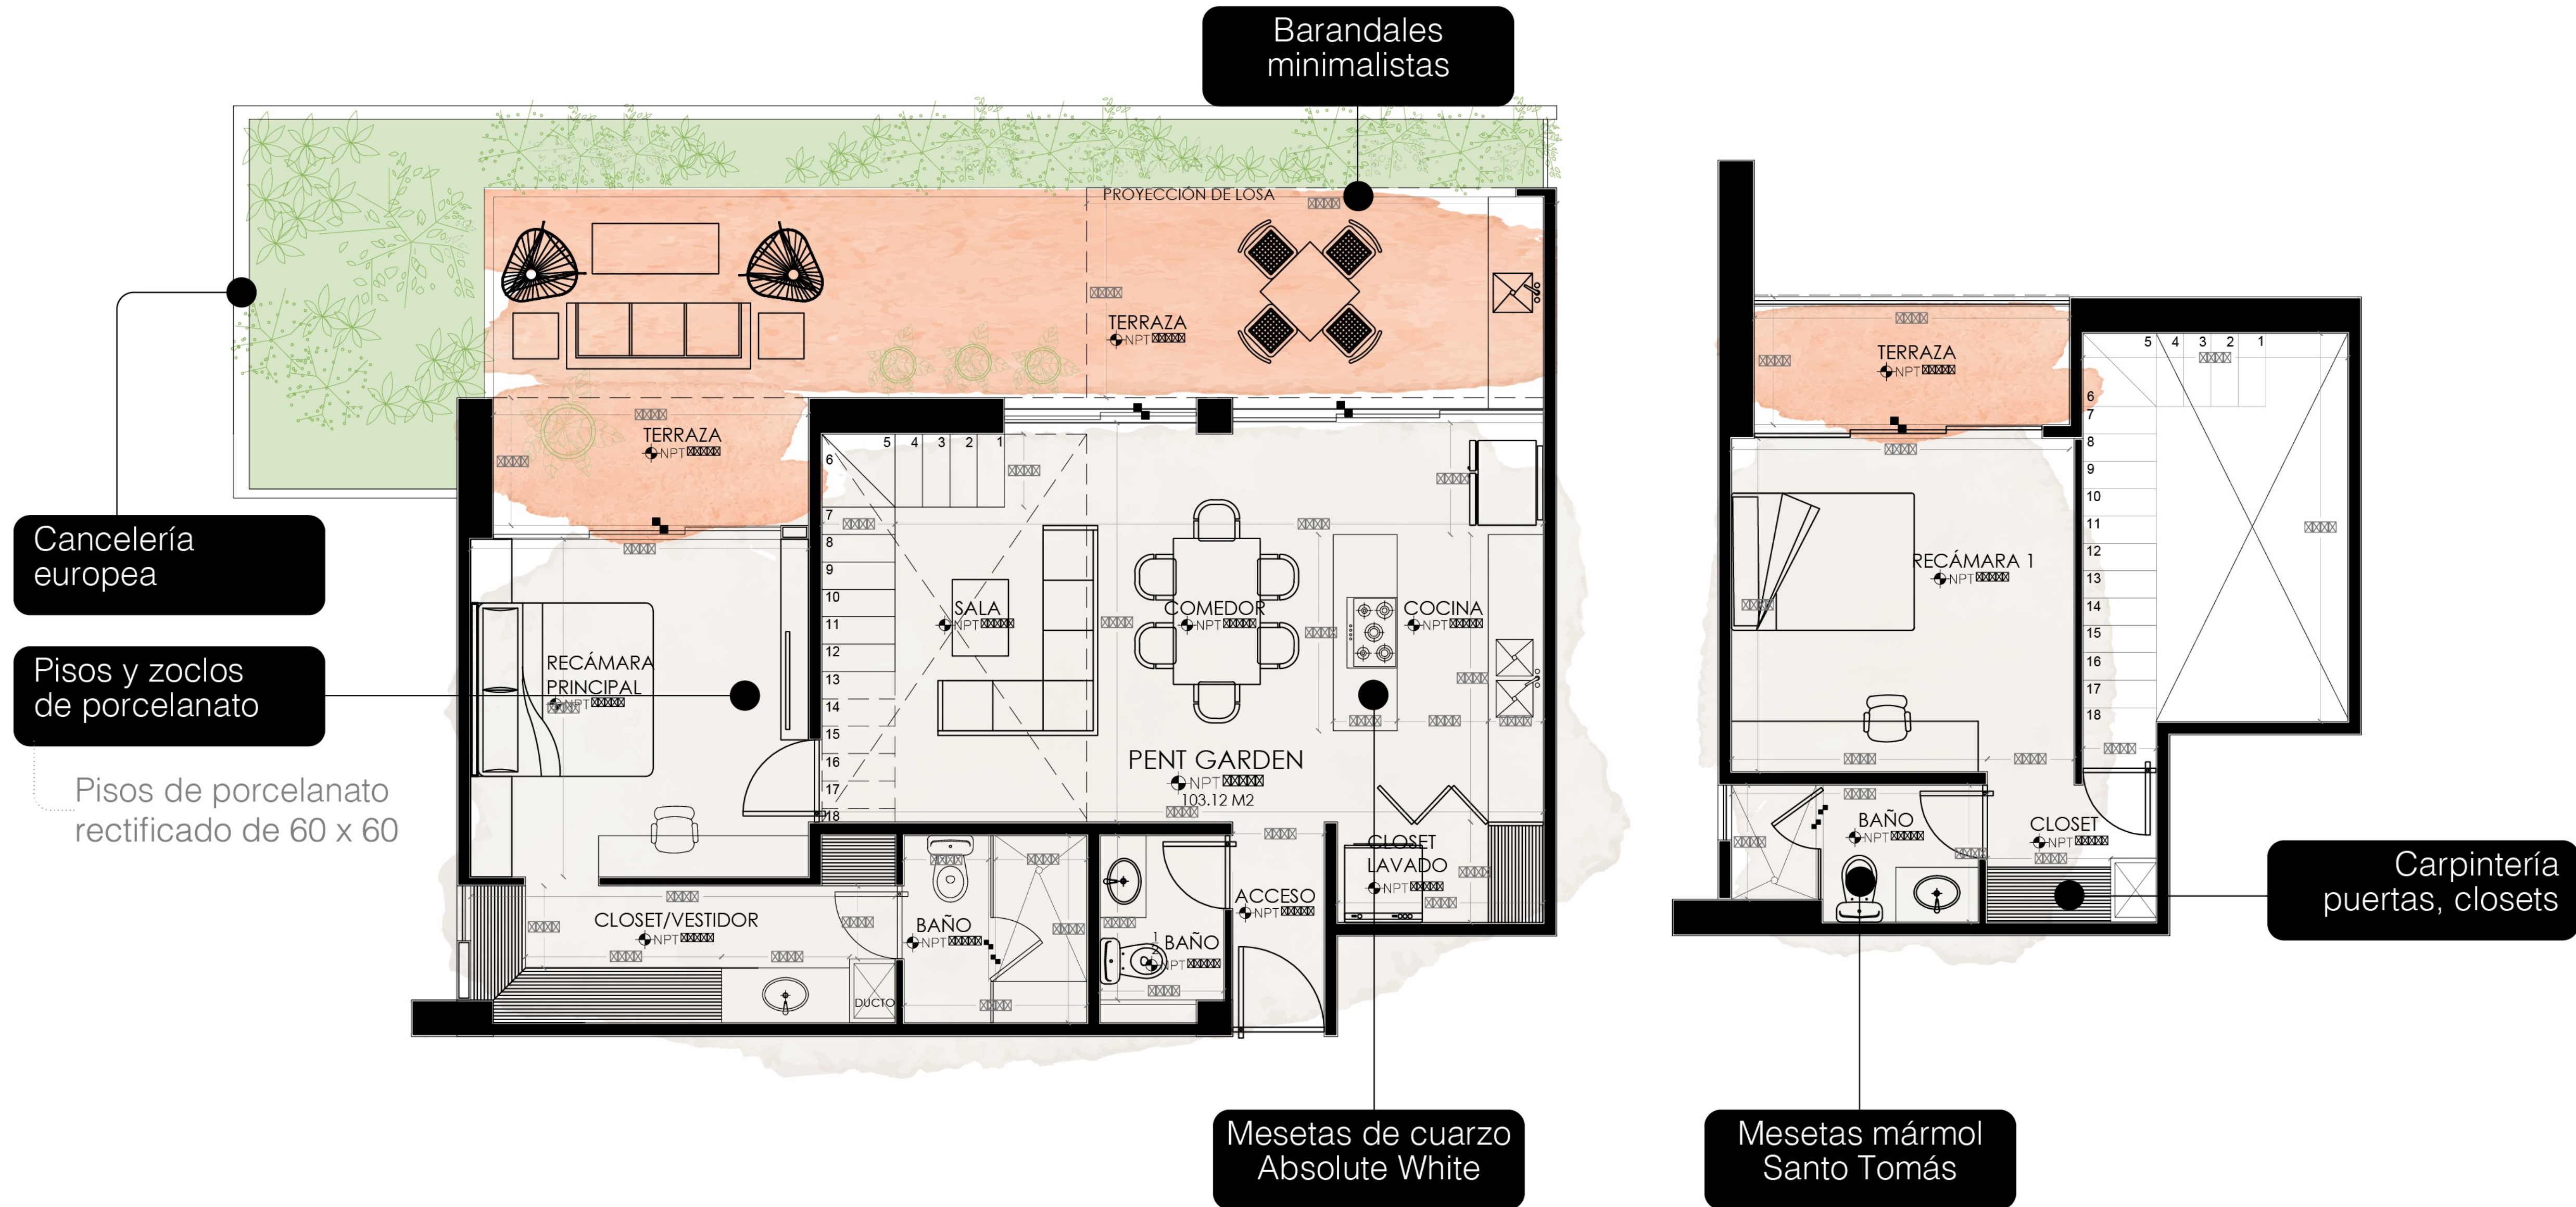

V V H I T E

A P A R T M E N T S

I N F I N I T E L U X U R Y

WHITE

APARTMENTS

MONTEBELLO
PENT GARDEN
188.88M²

NIVEL 1 - 102
\$4,300,000.00

AMENIDADES

- 2 plantas
- 2 recámaras
- 2.5 baños
- Terraza
- Comedor
- Cocina
- Closet vestidor en recámara principal
- Sala
- Shoot de basura
- Baño de servicio en pasillo

- Amplio elevador
- Infinity pool
- Garden
- Terrace
- Grilling zone
- Bathrooms
- Wetbar
- Tan zone
- Fire Pit
- White Lounge
- White Social Room
 - Sala
 - Comedor
 - TV
 - Sistema de sonido
 - Cocina equipada (Refrigerador, horno, microondas, estufa)

Memoria de Acabados
y Equipamiento Departamentos

- Aire Acondicionado
en Área social y recámaras

GRILLING ZONE

WHITE SOCIAL ROOM

BATHROOMS

INFINITY POOL

GARDEN

WET BAR

FIRE PIT

- **Cocina equipada:**
 - Horno de microondas
 - Estufa
 - Refrigerado
- Isla central
- Sala - Comedor
 - Televisión
 - Sistema de sonido
 - Mobiliario
- Climatizado

ÁREA SOCIAL

ÁREA SOCIAL

ENTREGA INMEDIATA