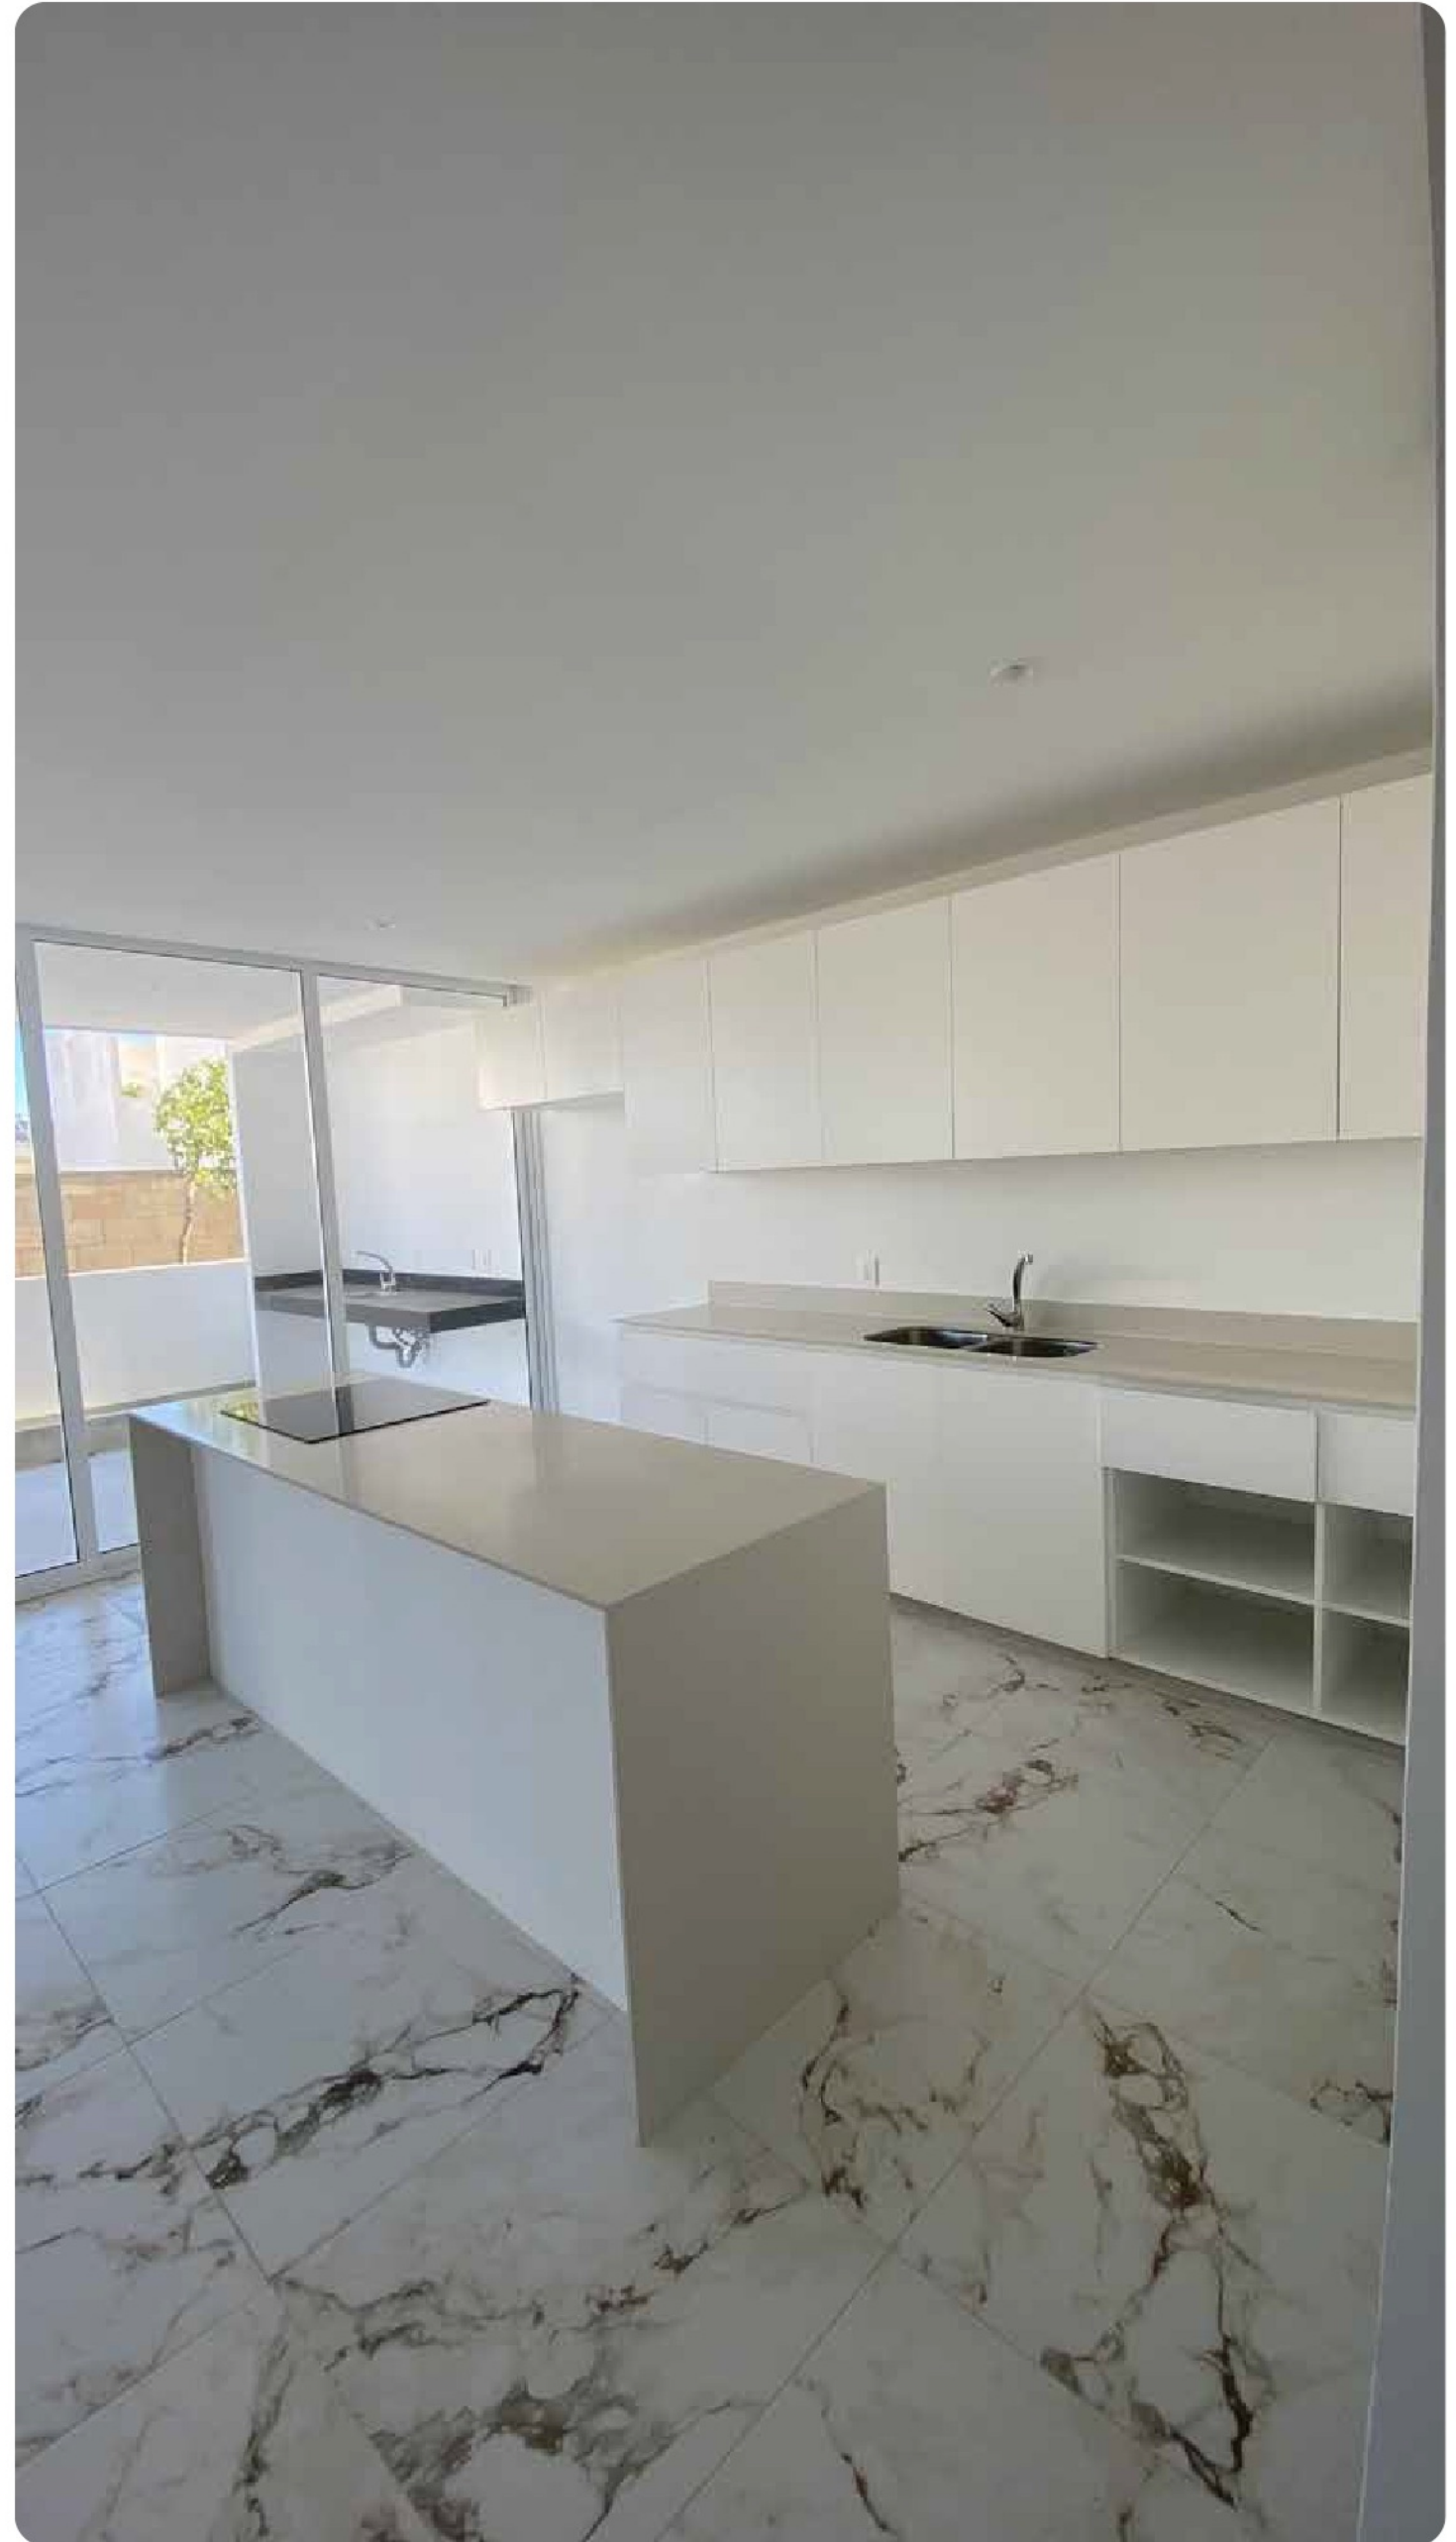

- 2 plantas
- 2 recámaras
- 2.5 baños
- Terraza
- Comedor
- Cocina
- Closet vestidor en recámara principal
- Sala
- Shoot de basura
- Baño de servicio en pasillo

- Amplio elevador
- Infinity pool
- Garden
- Terrace
- Grilling zone
- Bathrooms
- Wetbar
- Tan zone
- Fire Pit
- White Lounge
- White Social Room
 - Sala
 - Comedor
 - TV
 - Sistema de sonido
 - Cocina equipada (Refrigerador, horno, microondas, estufa)

Memoria de Acabados
y Equipamiento Departamentos

- Aire Acondicionado
en Área social y recámaras

GRILLING ZONE

WHITE SOCIAL ROOM

BATHROOMS

INFINITY POOL

GARDEN

WET BAR

FIRE PIT

- **Cocina equipada:**
 - Horno de microondas
 - Estufa
 - Refrigerado
- Isla central
- Sala - Comedor
 - Televisión
 - Sistema de sonido
 - Mobiliario
- Climatizado

ÁREA SOCIAL

ÁREA SOCIAL

ENTREGA INMEDIATA