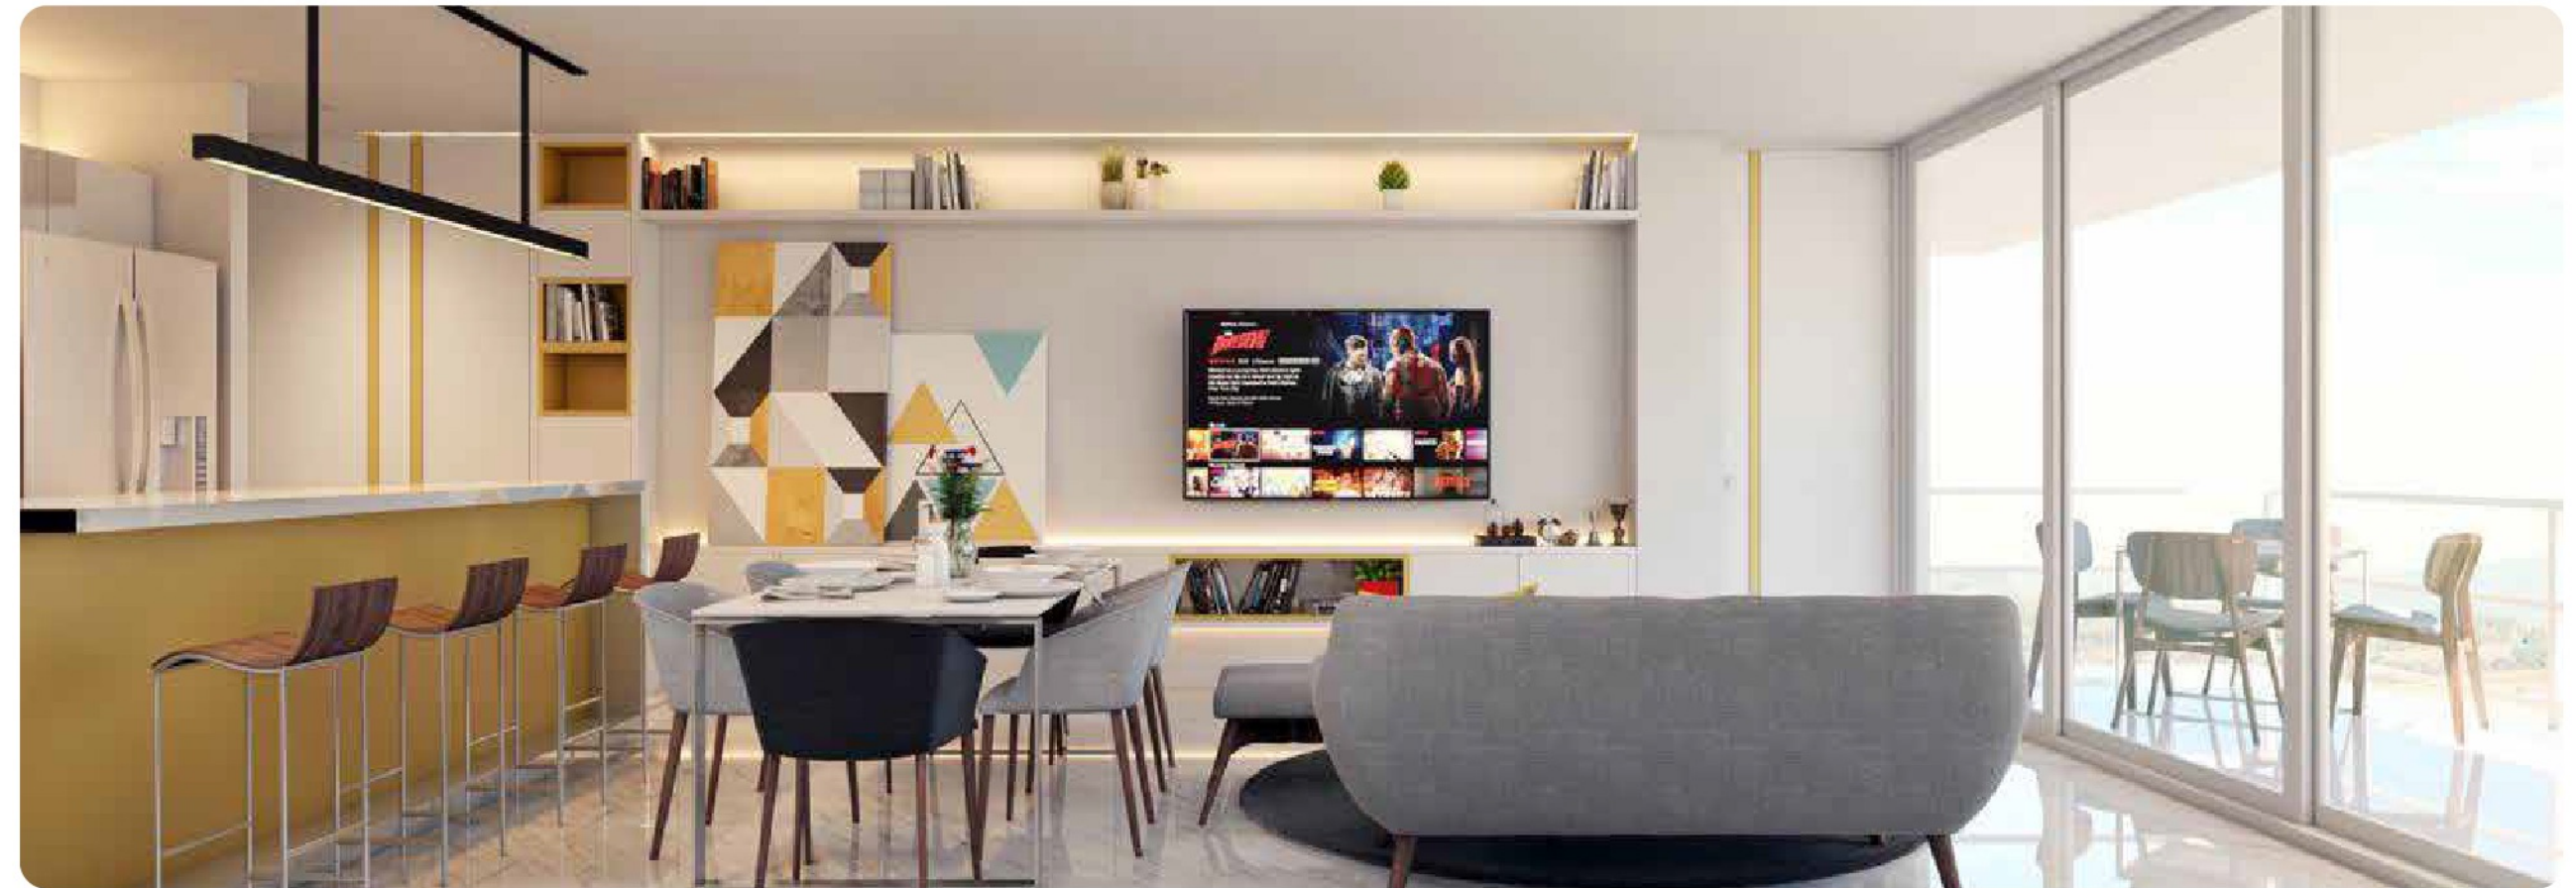

- 2 plantas
- 2 recámaras
- 2.5 baños
- Terraza
- Comedor
- Cocina
- Closet vestidor en recámara principal
- Sala
- Shoot de basura
- Baño de servicio en pasillo

- Amplio elevador
- Infinity pool
- Garden
- Terrace
- Grilling zone
- Bathrooms
- Wetbar
- Tan zone
- Fire Pit
- White Lounge
- White Social Room
 - Sala
 - Comedor
 - TV
 - Sistema de sonido
 - Cocina equipada (Refrigerador, horno, microondas, estufa)

Memoria de Acabados
y Equipamiento Departamentos

- Aire Acondicionado
en Área social y recámaras

GRILLING ZONE

WHITE SOCIAL ROOM

BATHROOMS

INFINITY POOL

GARDEN

WET BAR

FIRE PIT

- **Cocina equipada:**
 - Horno de microondas
 - Estufa
 - Refrigerado
- Isla central
- Sala - Comedor
 - Televisión
 - Sistema de sonido
 - Mobiliario
- Climatizado

ÁREA SOCIAL

ÁREA SOCIAL

ENTREGA INMEDIATA