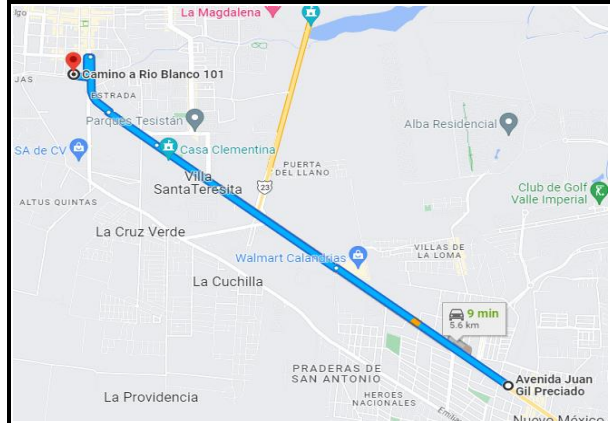

DOMICILIO:

DIRECCIÓN: Camino a Rio Blanco No. 101
No: Lote 50 manzana "E" letra "E"
COLONIA: Haciendas Residencial
 ZAPOPAN, JALISCO

GENERALES

Terreno 96 m2
Construcción 120 m2
Frente 6 m
Fondo 16.15 m
Edad nueva
Niveles 2
Estacionamiento 2

*PRECIO:	\$2,500,000.00	CITAS
MTTO:	\$300.00	

LINK DE LA UBICACIÓN:

<https://goo.gl/maps/Znwpz5h4FxBMVmck9>

COMO LLEGAR:

Circulando por Av. Juan Gil Preciado de rumbo a Tesistán dar vuelta a la izquierda en Av. Rio Blanco y en la primera cuadra dar vuelta a la derecha, ahí se encuentra la caseta de acceso al condominio haciendas residencial. Entrando por la caseta de vigilancia por la calle Hacienda Santa Lucia una cuadra en la esquina a la derecha se encuentra el lote 50 manzana "e" letra "e".