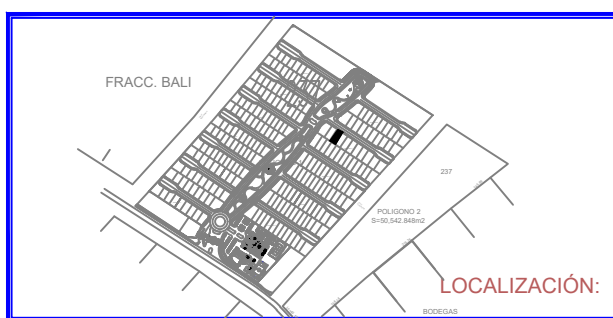

COS: 0.70
CUS: 1.30
ALTURA: 9 M
NIVELES: 3
INDIVISO: 0.40311%

DIRECCION:
CALLE CASTAÑO, UPE 081, MANZANA 004,
RESIDENCIAL VALENIA, PLAYA DEL CARMEN Q. ROO

SUPERFICIE:
350.00

U.P.E.081

ESCALA:
1 : 200

ACOTACIONES:
METROS