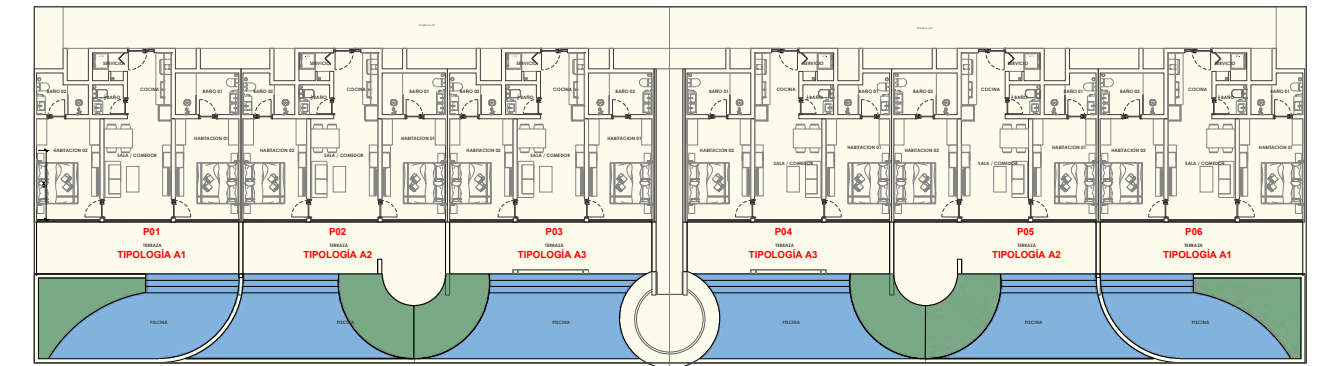

PLANTA DE CONJUNTO - NIVEL P

BLOQUES A-C-D-F-I-K-L-N-O-P

BLOQUES B-E-H-J-M

BLOQUE- A al P		Áreas del apartamento	M2
NIVEL- P	Tipología A1	Total APT. Sin terraza y Sin piscina	77.00
		Habitación 01	15.26
		Habitación 02	15.26
		Baño 01	6.30
		Baño 02	4.48
		Baño de visita	2.27
		Sala/Comedor/Cocina	23.26
		Servicio	2.13
		Piscina	20.00
Terraza	24.40		
BLOQUE- A al P		Áreas del apartamento	M2
NIVEL- P	Tipología A2	Total APT. Sin terraza y Sin piscina	77.00
		Habitación 01	15.26
		Habitación 02	15.26
		Baño 01	6.30
		Baño 02	4.48
		Baño de visita	2.27
		Sala/Comedor/Cocina	23.26
		Servicio	2.13
		Piscina	20.00
Terraza	24.40		
BLOQUE- A al P		Áreas del apartamento	M2
NIVEL- P	Tipología A3	Total APT. Sin terraza y Sin piscina	77.00
		Habitación 01	15.26
		Habitación 02	15.26
		Baño 01	6.30
		Baño 02	4.48
		Baño de visita	2.27
		Sala/Comedor/Cocina	23.26
		Servicio	2.13
		Piscina	20.00
Terraza	24.40		