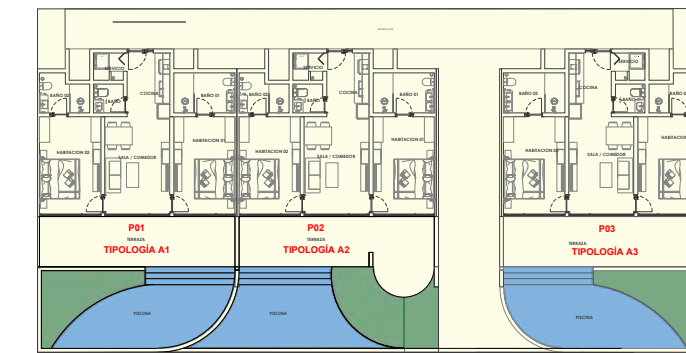

PLANTA DE CONJUNTO - NIVEL P

BLOQUES A-C-D-F-I-K-L-N-O-P

BLOQUES B-E-H-J-M

BLOQUE- A al P		Áreas del apartamento	M2
NIVEL- P	Tipología A1	Total APT. Sin terraza y Sin piscina	77.00
		Habitación 01	15.26
		Habitación 02	15.26
		Baño 01	6.30
		Baño 02	4.48
		Baño de visita	2.27
		Sala/Comedor/Cocina	23.26
		Servicio	2.13
		Piscina	20.00
Terraza	24.40		
BLOQUE- A al P		Áreas del apartamento	M2
NIVEL- P	Tipología A2	Total APT. Sin terraza y Sin piscina	77.00
		Habitación 01	15.26
		Habitación 02	15.26
		Baño 01	6.30
		Baño 02	4.48
		Baño de visita	2.27
		Sala/Comedor/Cocina	23.26
		Servicio	2.13
		Piscina	20.00
Terraza	24.40		
BLOQUE- A al P		Áreas del apartamento	M2
NIVEL- P	Tipología A3	Total APT. Sin terraza y Sin piscina	77.00
		Habitación 01	15.26
		Habitación 02	15.26
		Baño 01	6.30
		Baño 02	4.48
		Baño de visita	2.27
		Sala/Comedor/Cocina	23.26
		Servicio	2.13
		Piscina	20.00
Terraza	24.40		