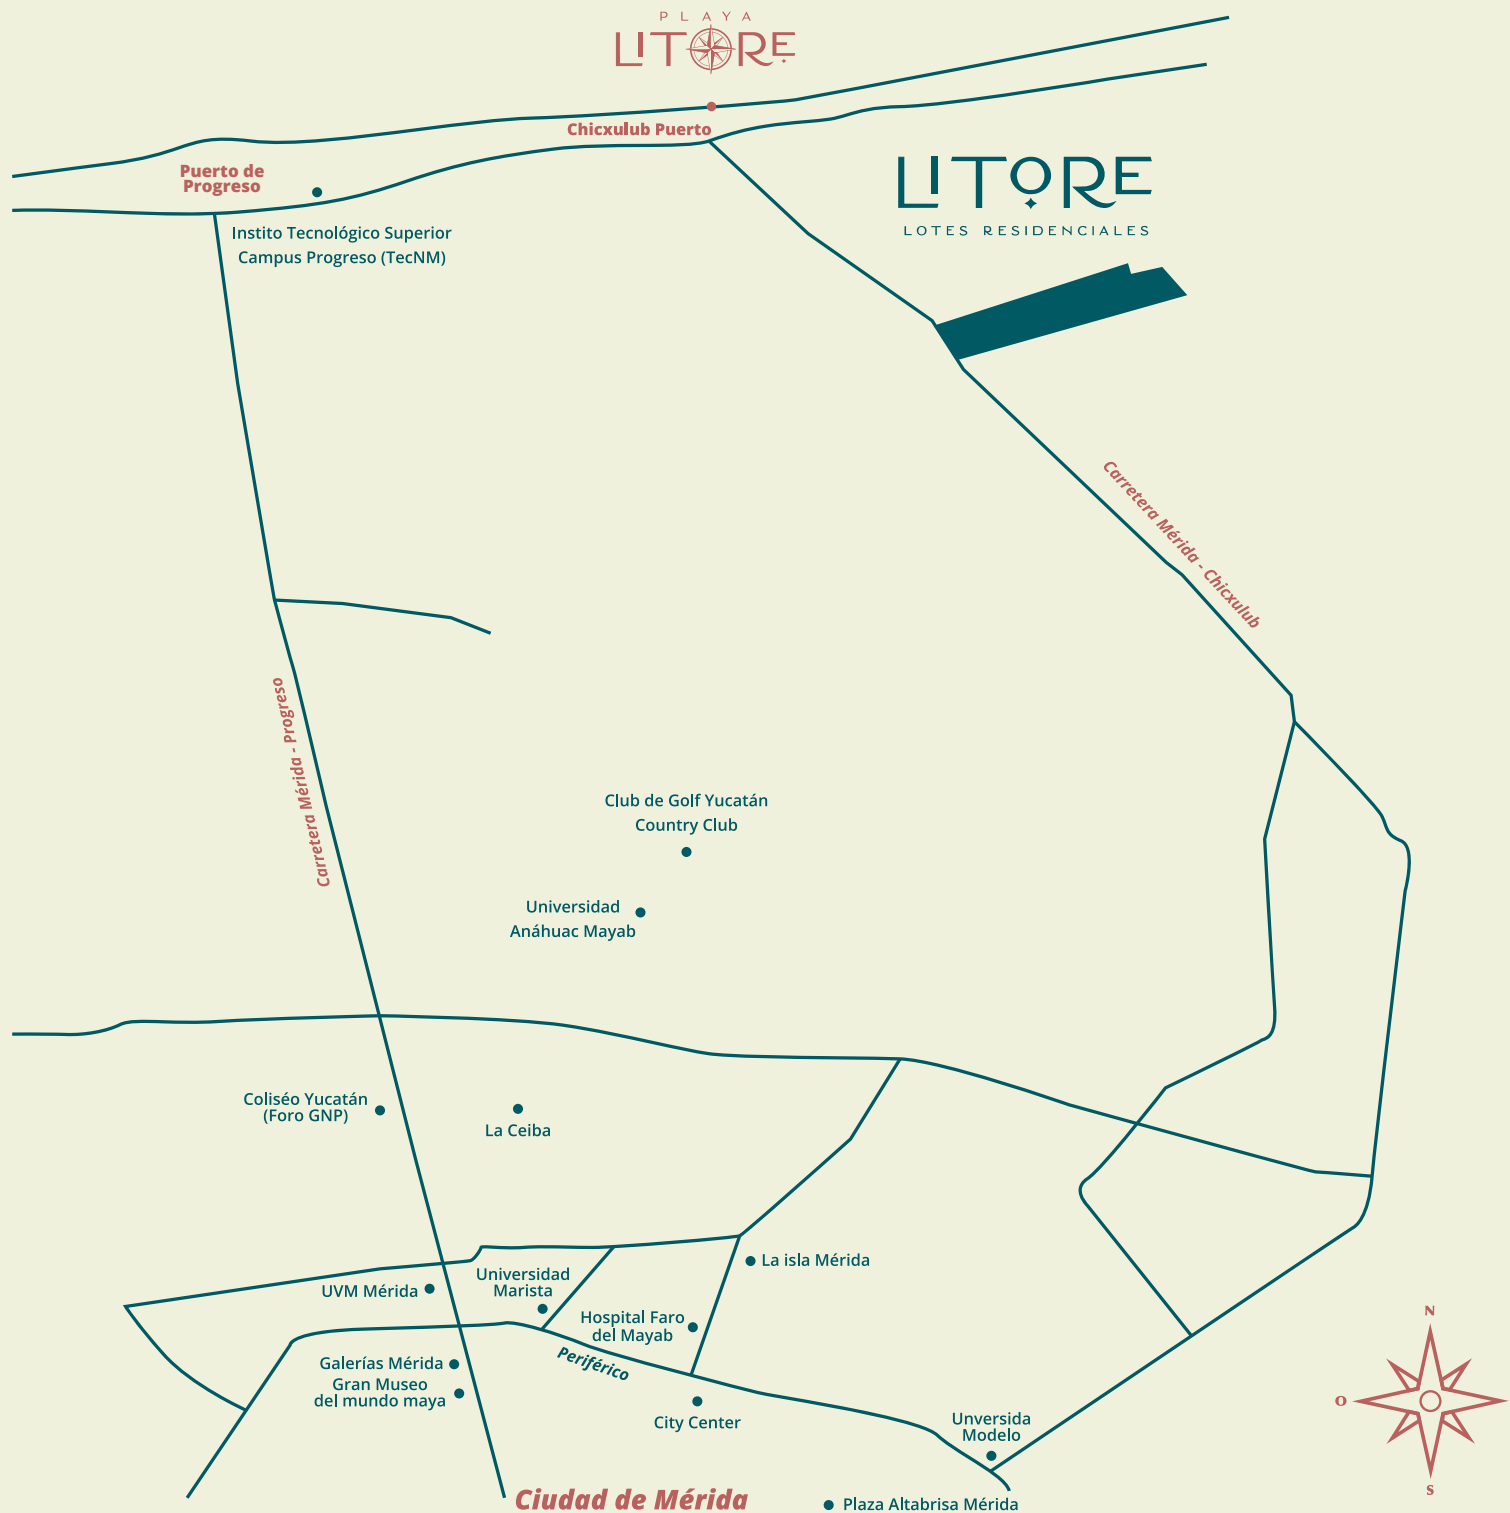

PROGRESO YUC.

Vivir cerca del Puerto de Progreso te permite disfrutar de un maravilloso malecón con más de un kilómetro de oportunidades para relajarte y ser feliz.

Además se encuentra a tan sólo 25 km de Mérida y es uno de los 5 puertos comerciales más importantes del país. Su situación geográfica es de suma importancia para la economía por su conectividad entre México y países externos como son Estados Unidos, Centro América, América del Sur y Europa.

**Vive un hermoso atardecer
en la costa yucateca**

LITORE

LITORE es un proyecto con un plan maestro excepcional y un Beach Club en la zona más importante de la costa yucateca.

Una comunidad planeada que cuenta con 359 terrenos residenciales que conforman un exclusivo complejo residencial a solo 5 minutos de la playa.

ACCESO CONTROLADO —
VIGILANCIA 24 HRS. —
SOBRE LA CARRETERA —

- AMPLIAS VIALIDADES
- CONEXIÓN ENTRE PARQUES
- MÁS DE 20,000 M2 DE ÁREAS VERDES
- 2 CANCHAS DE PÁDEL

UBICACIÓN PRIVILEGIADA

La mejor Plusvalía sobre la costa Yucateca.

Litore se encuentra ubicado en el norte de la Ciudad de Mérida Yucatán, sobre la carretera Mérida-Chicxulub a sólo 5 minutos de la playa.

Garantizamos tu inversión.

- Plusvalía
- Conectividad
- Servicios
- Equipamiento