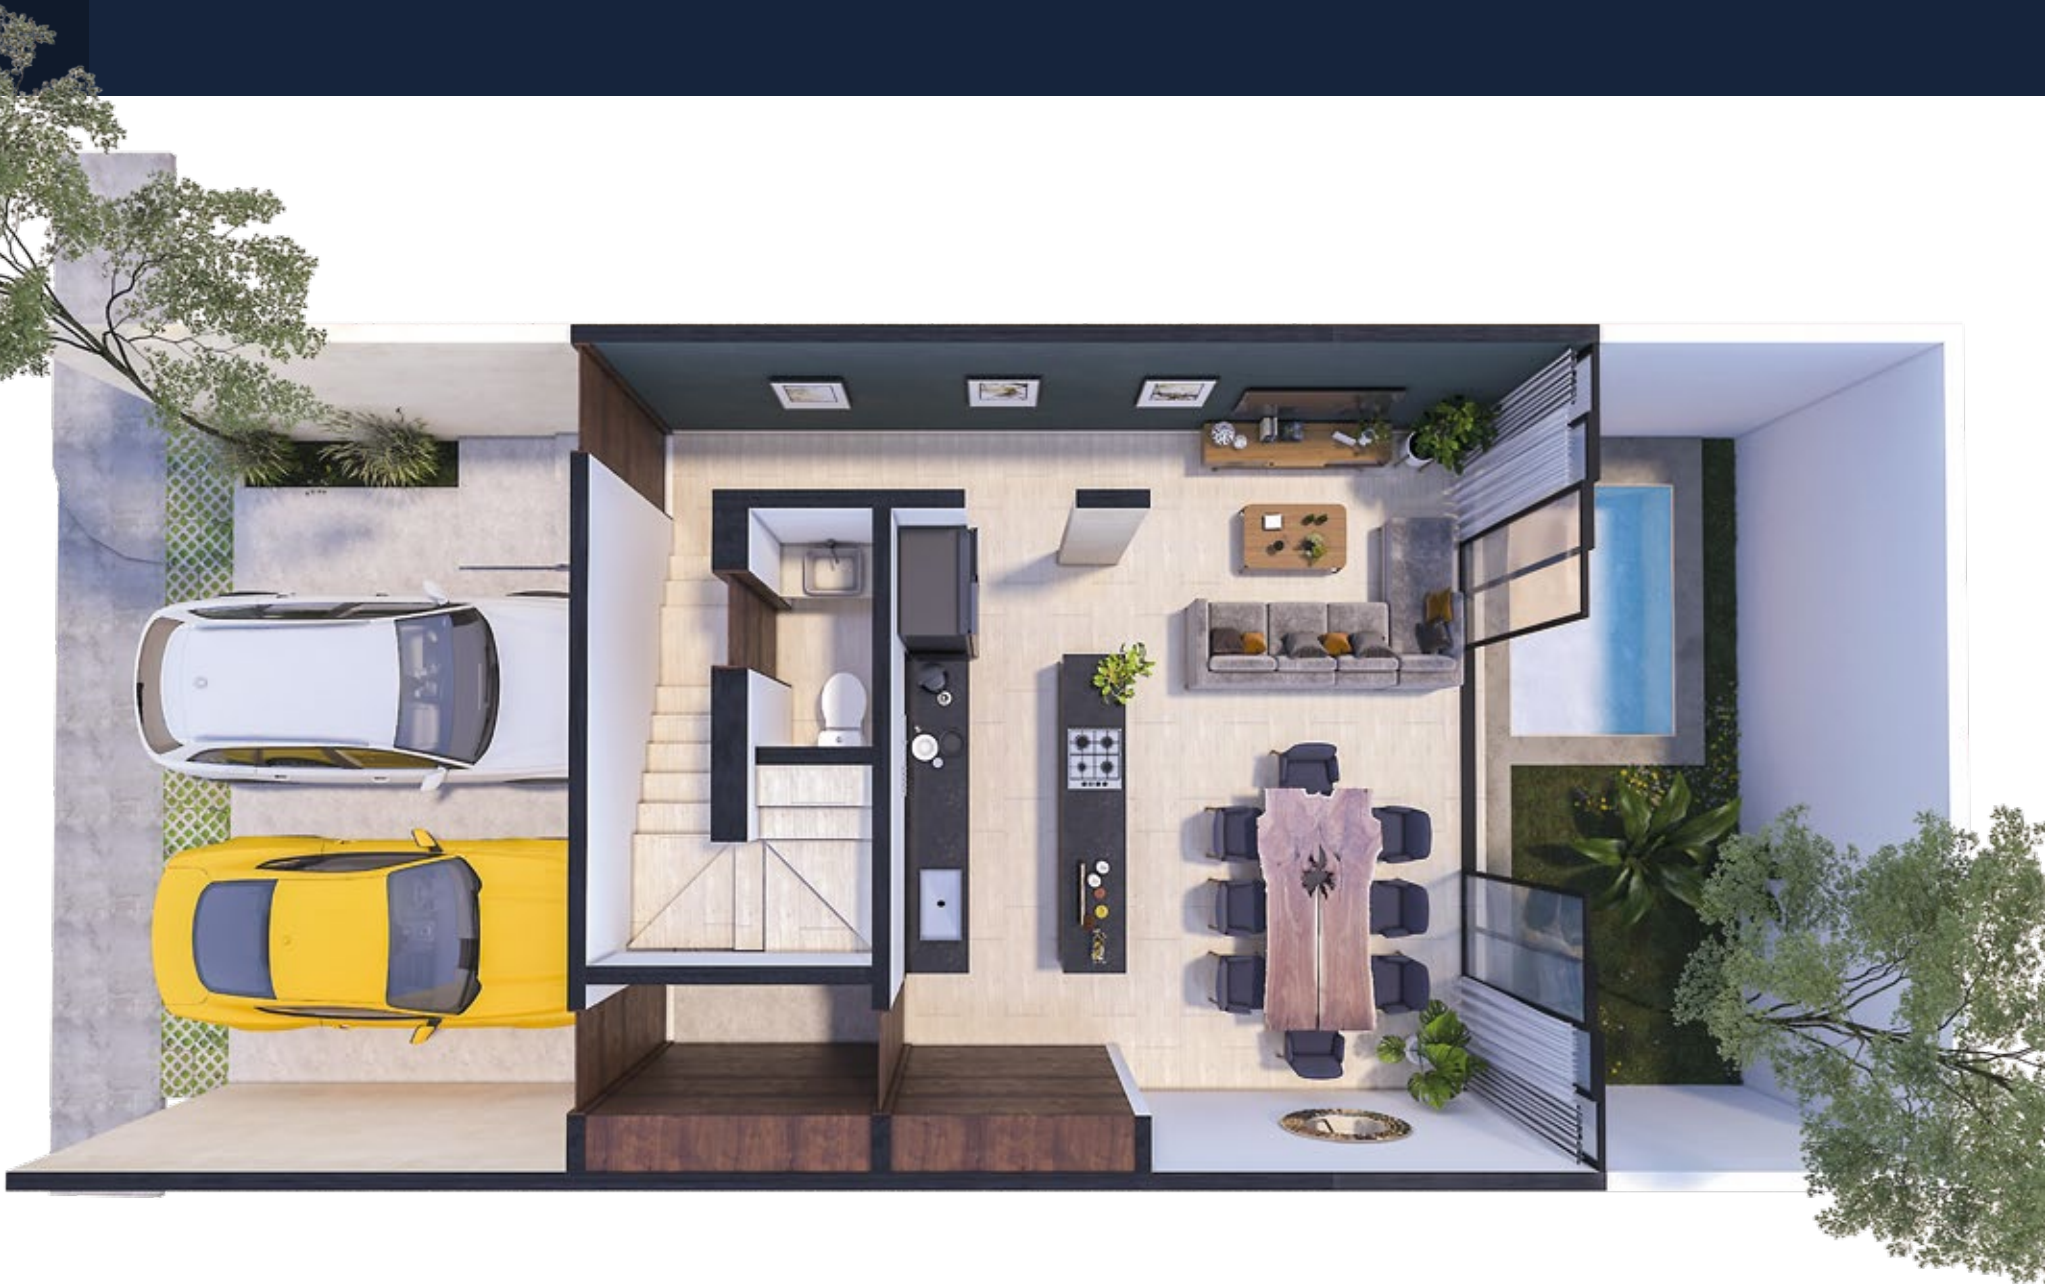

Acabados de lujo

Plafón con luz indirecta

Modelo Ara

Modelo Ara

Planta baja

- Cochera techada para dos vehículos
- ½ baño de visitas
- Cocina
- Comedor
- Sala
- Terraza
- Jardín y piscina
- Sistema domótico integrado

Planta | Alta |

- Recámara principal con closet, vestidor y baño completo
- Recámara secundaria con closet, vestidor y baño completo
- Family room

Modelo Vela

Planta baja

- Cochera techada para dos vehículos
- Cocina integral
- Área de lavado
- Sala-comedor
- Medio baño
- Terraza
- Piscina