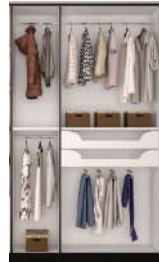

Clóset de
madera solida,
barnizado natural