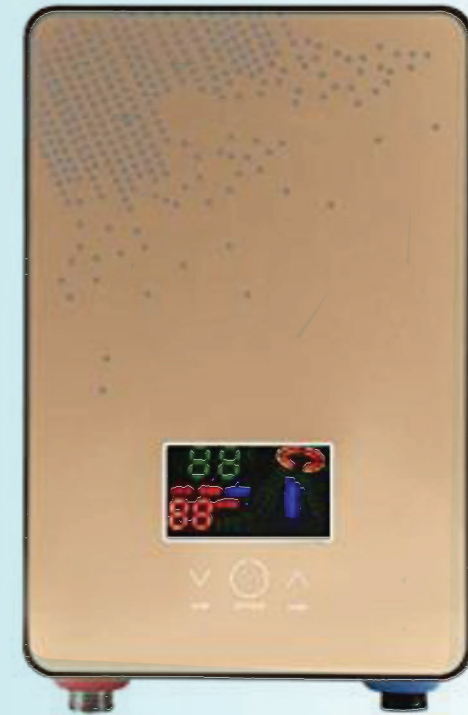

RESIDENCIAL MIRADOR BAYAHIBE

AIRES ACONDICIONADOS INCLUIDOS

Aire acondicionado Split Inverter en cada habitación:

- puedes elegir la temperatura deseable en cada habitación-las sistemas funcionen de forma independiente.
- se pueden utilizar tanto en invierno como en verano
- silencioso
- potente
- control desde el mando a distancia

CALENTADOR DE AGUA instantáneo o del tanque

- Ocupa poco espacio si es instantáneo y esta escondido en el lavado si es del tanque
- Consumo es muy eficiente, ya que se pierde poca energía en el proceso de calentar el agua.
- Permiten controlar la temperatura del agua.