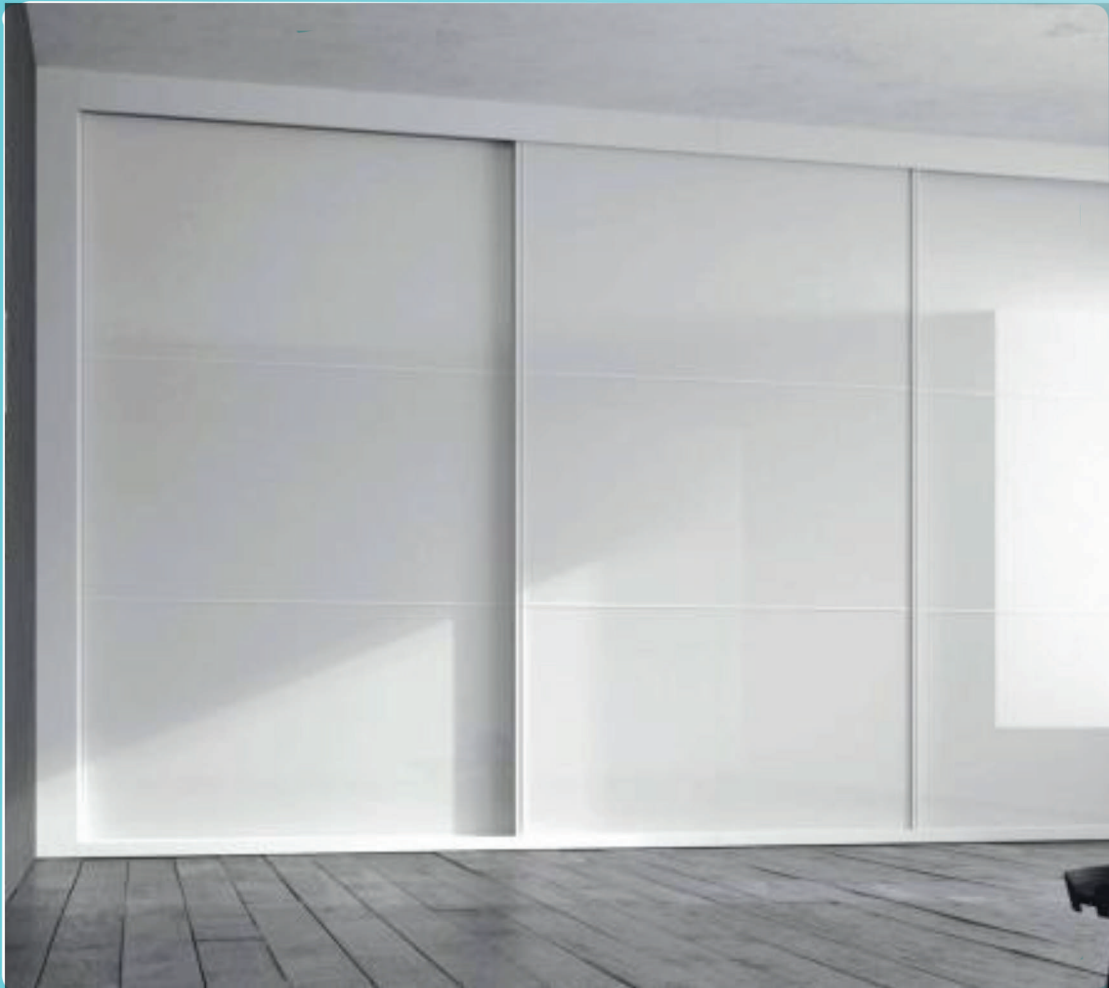

ARMARIOS EMPORTRADOS EN CADA DORMITORIO: PUERTAS CORREDERAS O ABATIBLES. INTERIORES ACABADOS

PUERTAS DE SEGURIDAD BLINDADAS

Puerta de entrada a piso, blindada y LACADA 2 caras, con tapeta 70x12/10, herraje y roseta en cromo. Hojas 203x82.5 cerradura de seguridad de 16 puntos con bombillo ds10, contracerco de 80x30 para atornillara un nudillo, bisagra larga.

PUERTAS INTERIORES

Puerta de interior mod.T4LS

LACADA por dos caras, con tapeta

70x12/10, herraje y roseta mod.

olas en cromo. Hojas 203x82.5/72.5

VENTANAS Y BALCONERAS

Perfil negro PVC/Aluminio

Abatibles y Correderas