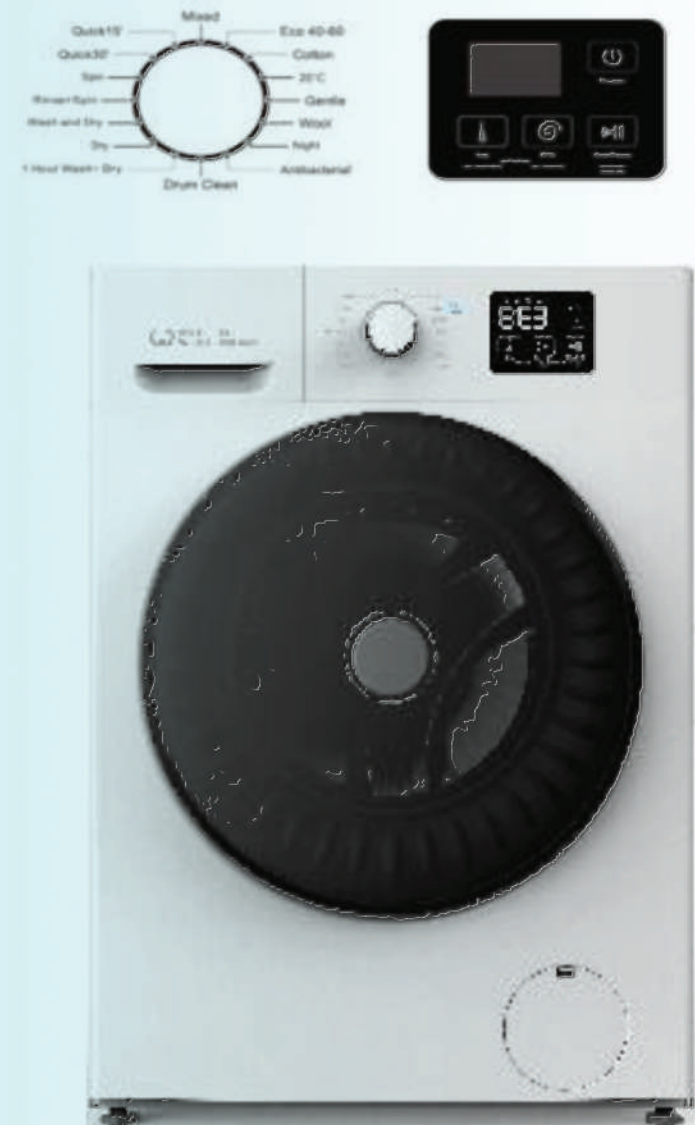

HERRAJE de puerta perimetral multipunto
con bisagras 3D, incluye 3 bisagras 3D,
con doble manilla con cerradura, incluye
bombín

MUEBLES PARA COCINAS

- Frentes lacados de alta calidad
- Bisagras:
- Encimera: laminada
- Conexiones de esquina fresadas y con tornillos
- Cajoneras: en cada cocina una cajonera con tres cajones
- Los armarios de la parte superior tienen una altura de 90 c
- **Electrodomésticos para la cocina incluidos**

LAVADORA - SECADORA

- Capacidad de lavado- 10 kg
- Potencia de lavado (W) -150
- Capacidad de secar- 6 kg
- Potencia de secado (W)- 1350
- Nivel impermeable- IPX4
- Botones: Water Temperature、 Dewatering speed、 Start/Pause、 Power
- Programas: Mixed、 Eco、 Cotton、 20°C、 Gentle、 Wood、 Night、 Antibacterial、 Drum Clean、 1 Hour Wash+Dry、 Dry、 Wash and Dry、 Rinse+Spin、 Spin、 Quick30'、 Quick15'
- Temperatura elegir (°C): Normal、 20、 30、 40、 60、 85
- RPM elegir (°C): No spin、 600、 800、 1000、 1200
- Apagado automático
- Power off memory
- Cerradura de la puerta
- Inicio atrasado 0-24h