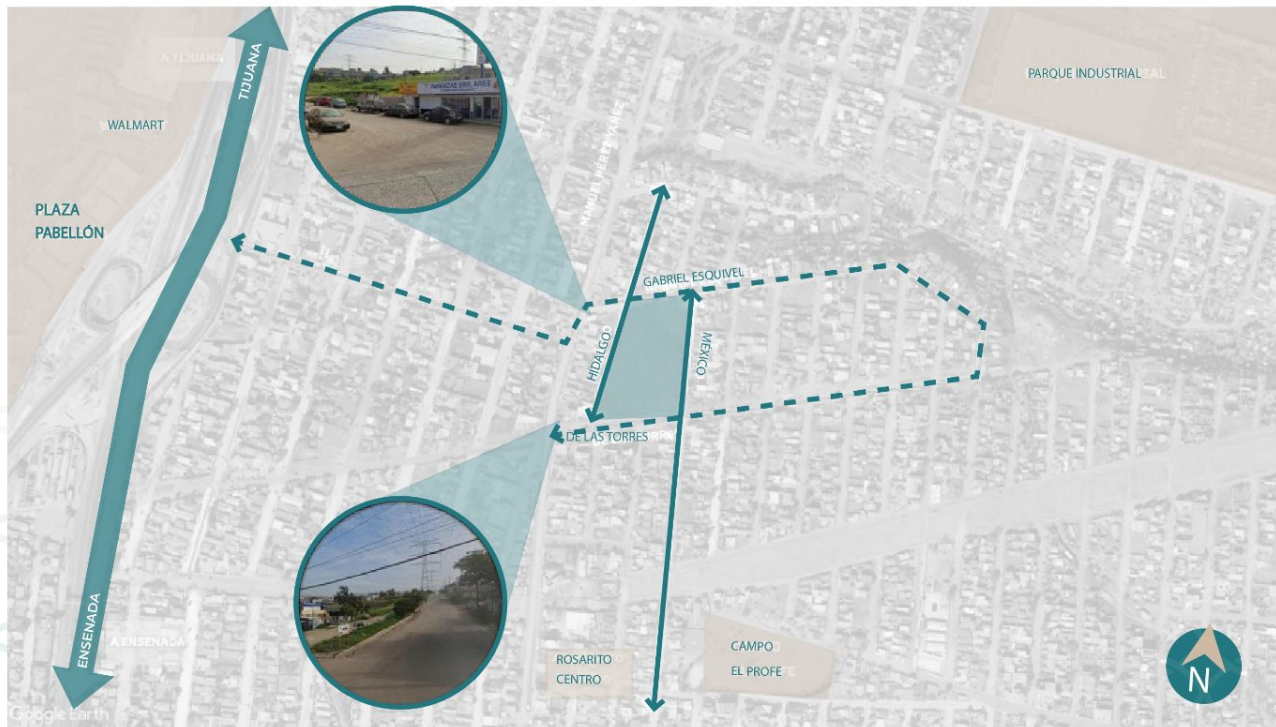

Una nueva historia en Rosarito

Disfruta de la ubicación céntrica

En AKI GALIA podrás trasladarte de manera rápida y segura gracias a su amplia conexión a vialidades de cualquier zona de la ciudad, tus trayectos siempre estarán llenos de paisajes costeros.

Siempre conectado

Su grata accesibilidad te brindará la libertad de visitar las hermosas zonas de Rosarito, Tijuana y San Diego en todo momento.

A 15 min de Tijuana

A 5 min de Muelle Rosarito

A 40 min de Ensenada

A 30 min a la Línea de San Ysidro

A 1h de la Bahía de San Diego

A 45 min de la Ruta del Vino

Es un nuevo desarrollo residencial

Conformado por 83 casas de 2 y 3 niveles, 2 modelos residenciales distintos y un fresco parque privado, que celebra la magia y cultura de vivir cerca del mar de Rosarito.