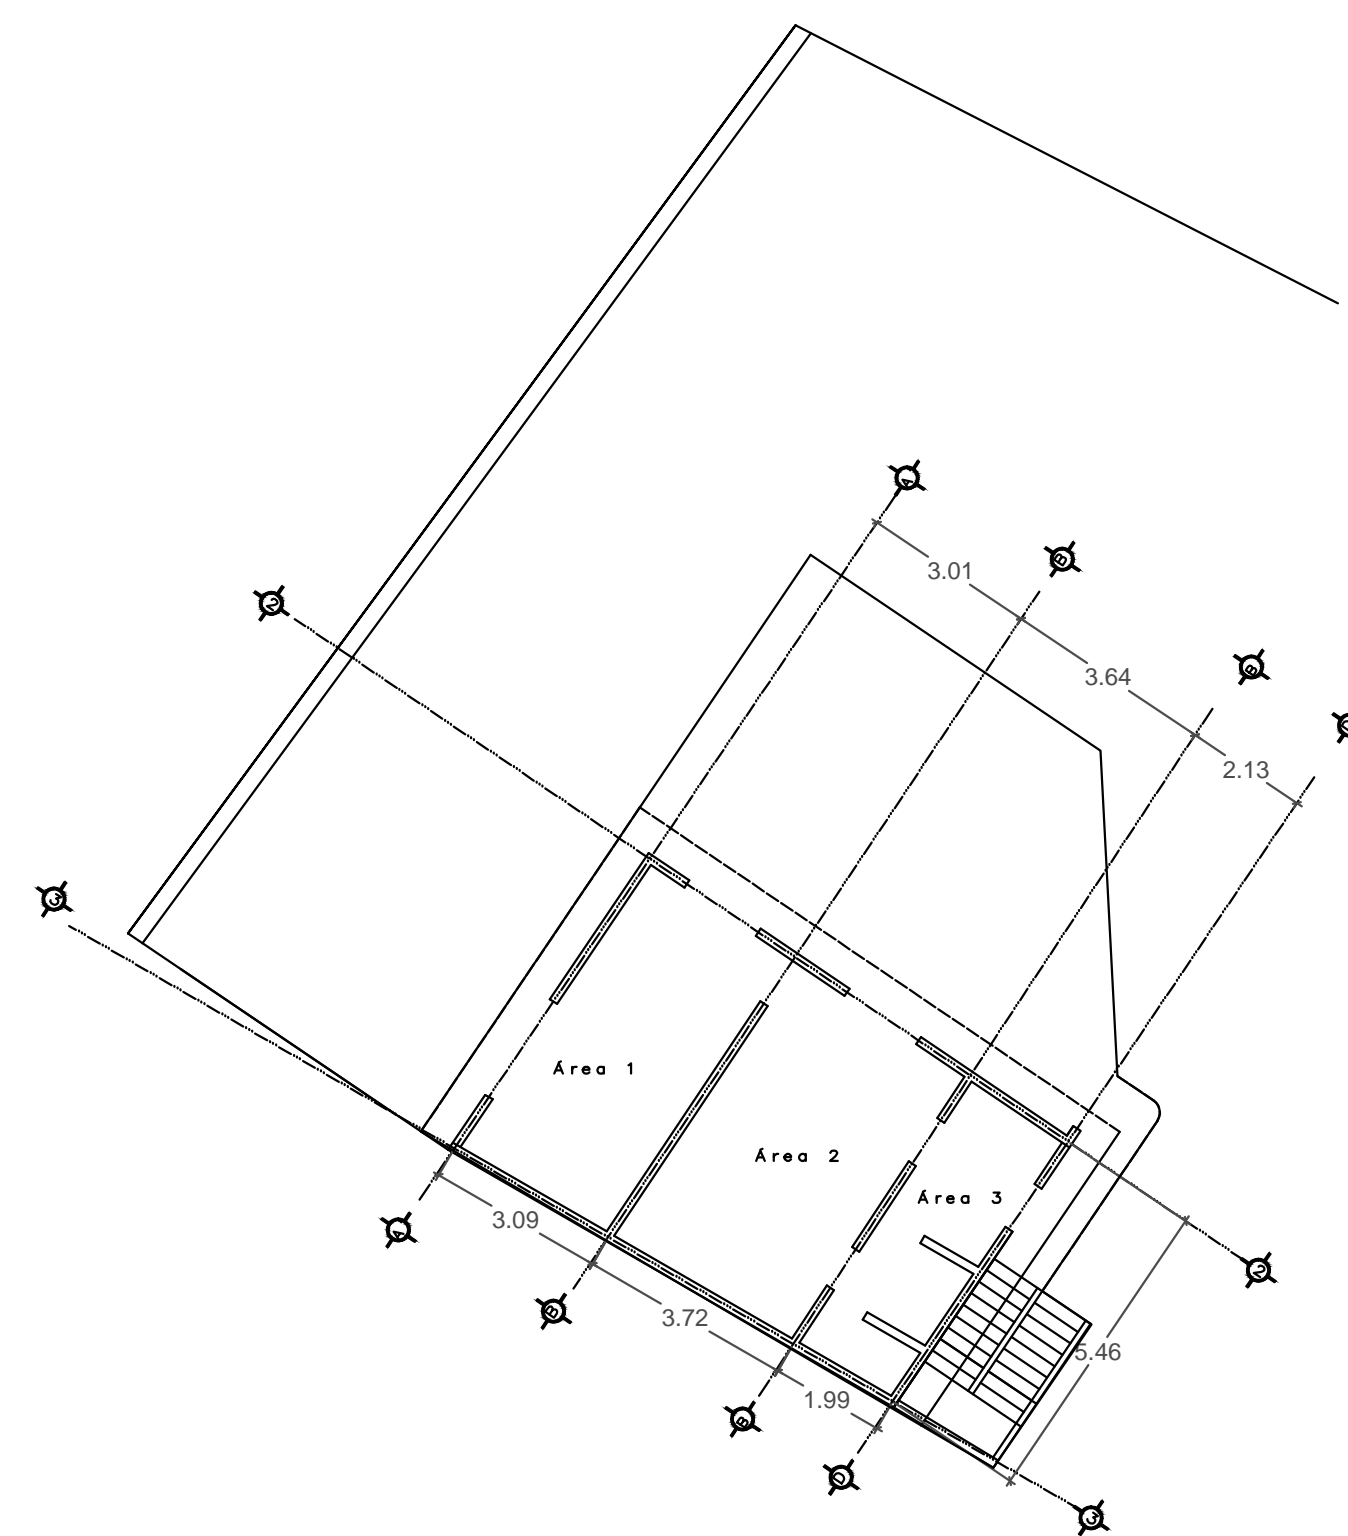

PLANTA DE BAJA  
ESC 1 : 000

PLANTA DE CONJUNTO

PLANTA DE ALTA  
ESC 1 : 000

ARQ-03

PLANO ARQUITECTONICO

ESCALA 1:100 COTAS: Mts  
Abril de 2022

PROPIETARIO:  
Ing. Lendro G. López Arceo

DIBUJO:  
Arq. Ricardo Hernández Esquivel