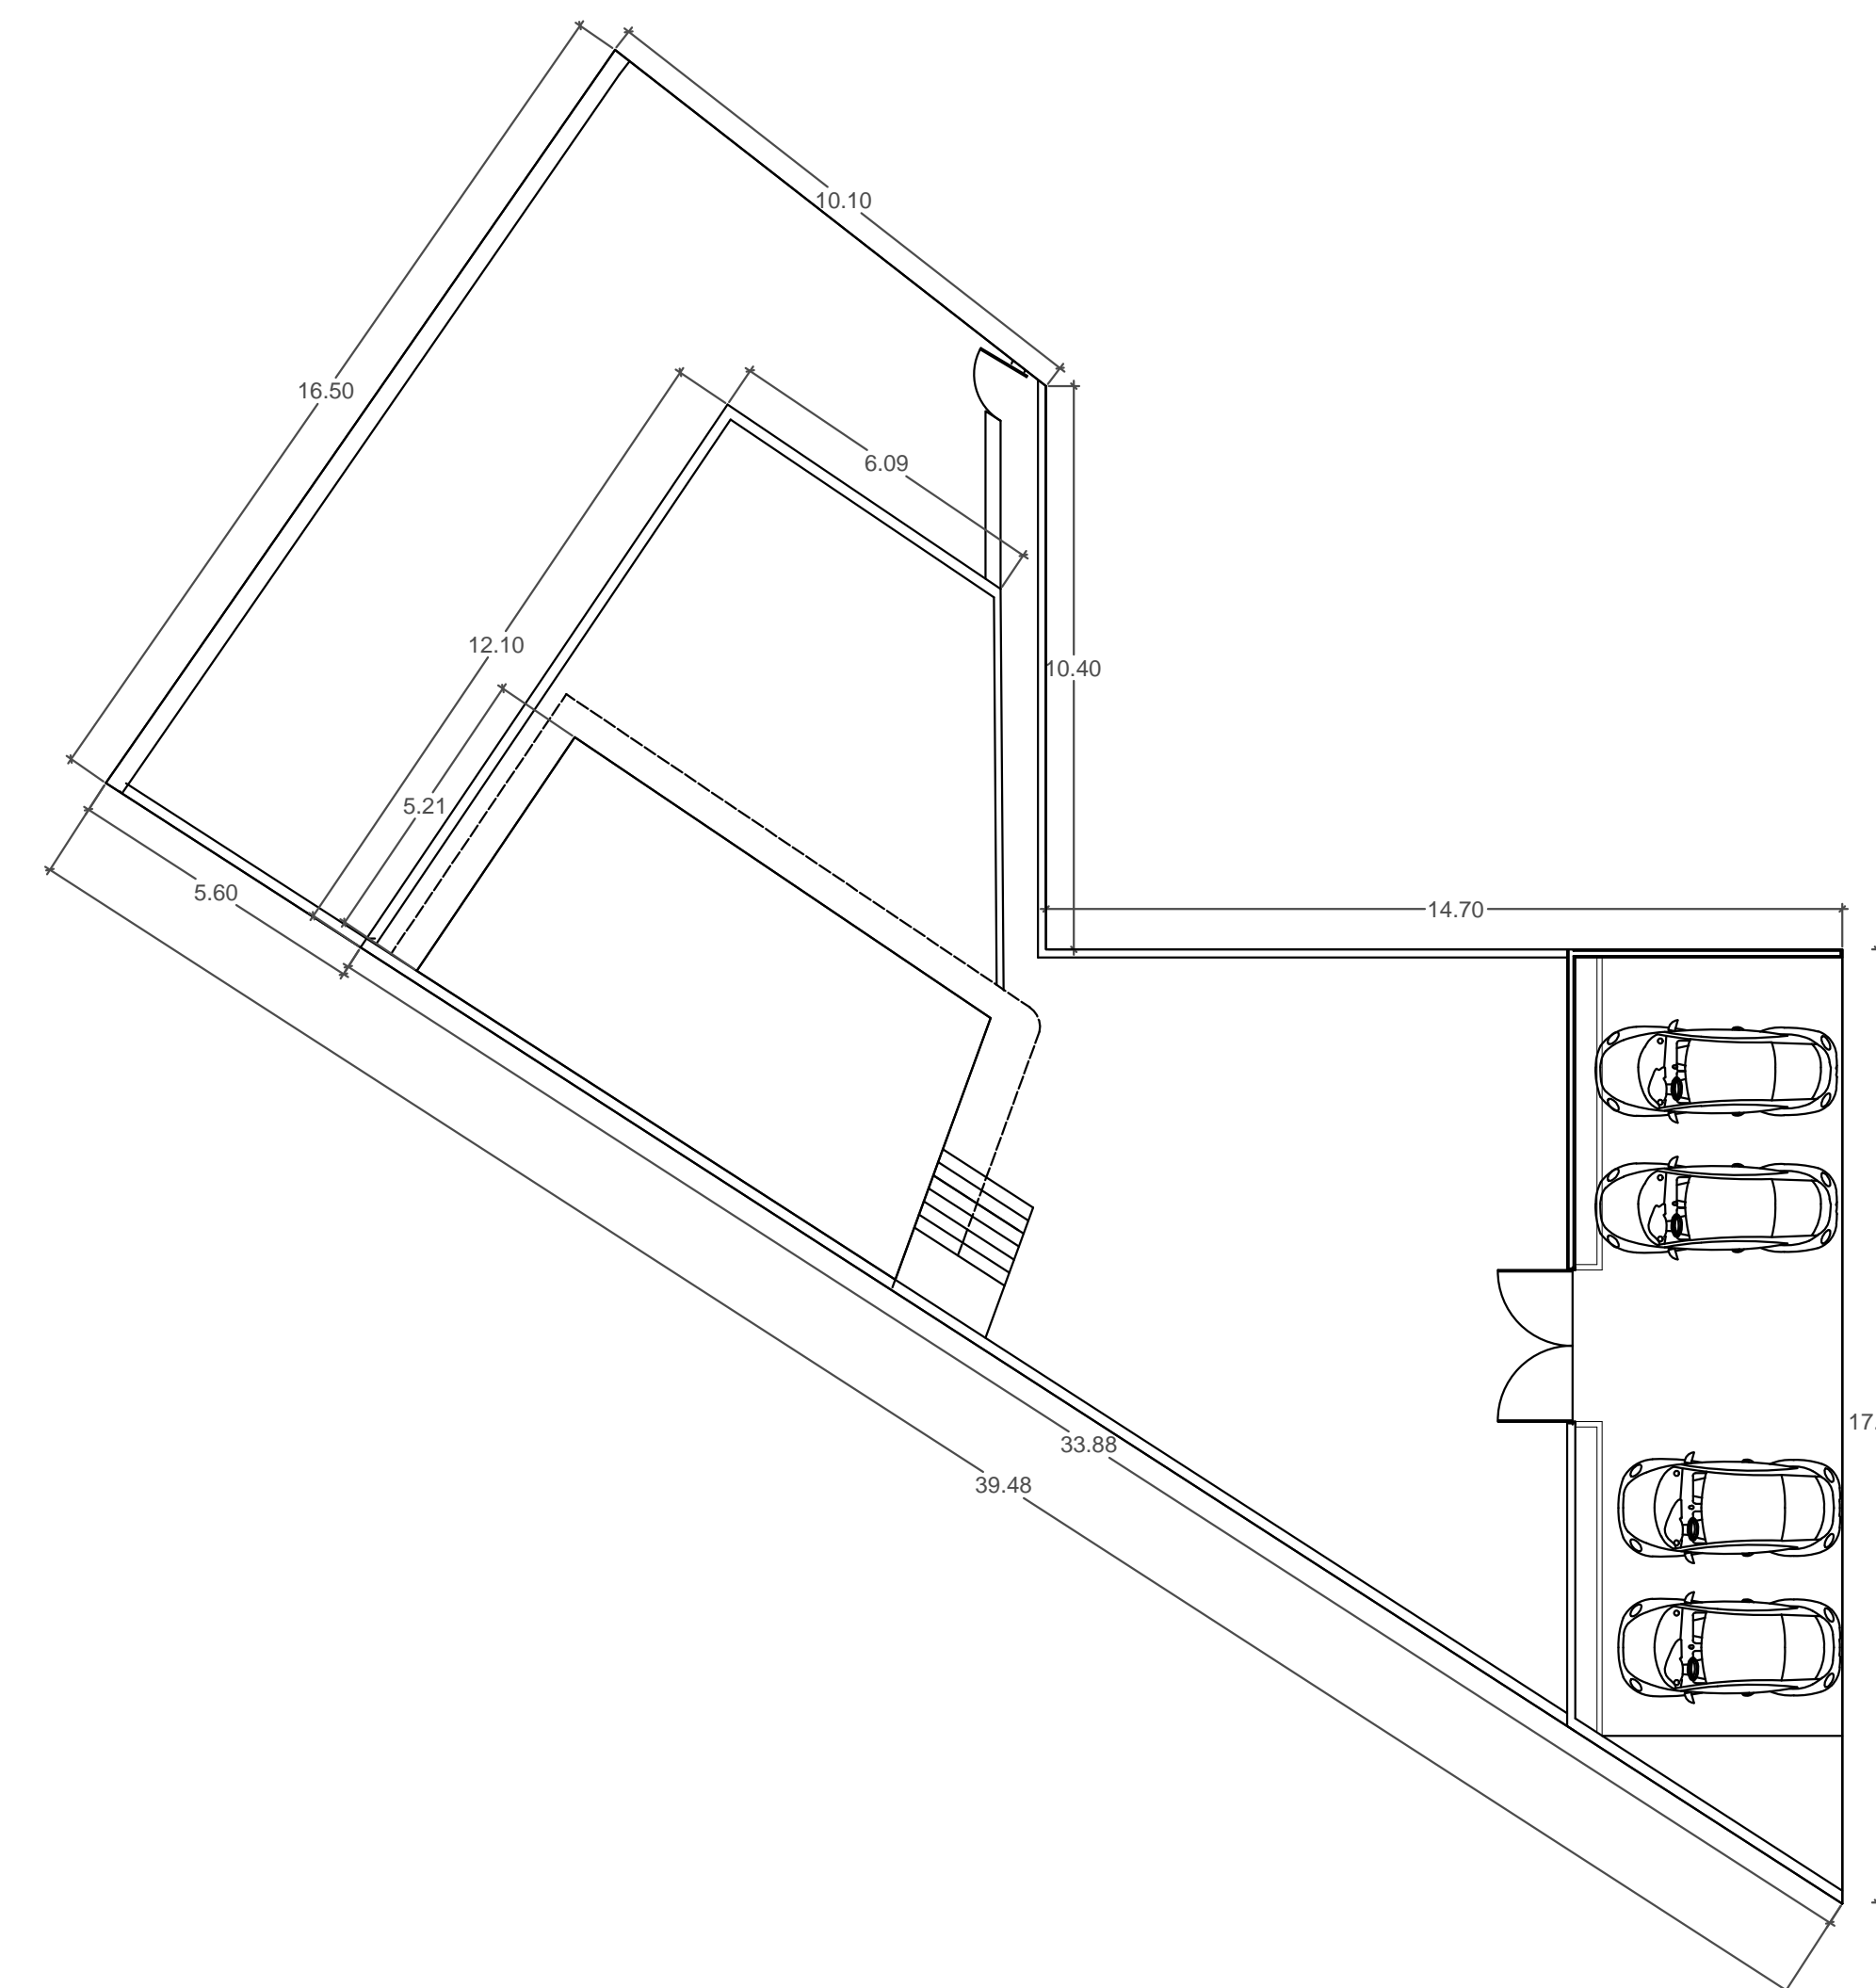

PLANTA DE BAJA  
ESC 1 : 000

PLANTA DE CONJUNTO

PLANTA DE ALTA  
ESC 1 : 000

ARQ-03

PLANO ARQUITECTONICO

ESCALA 1:100 COTAS: Mts  
Abril de 2022

PROPIETARIO:  
Ing. Lendro G. López Arceo

DIBUJO:  
Arq. Ricardo Hernández Esquivel