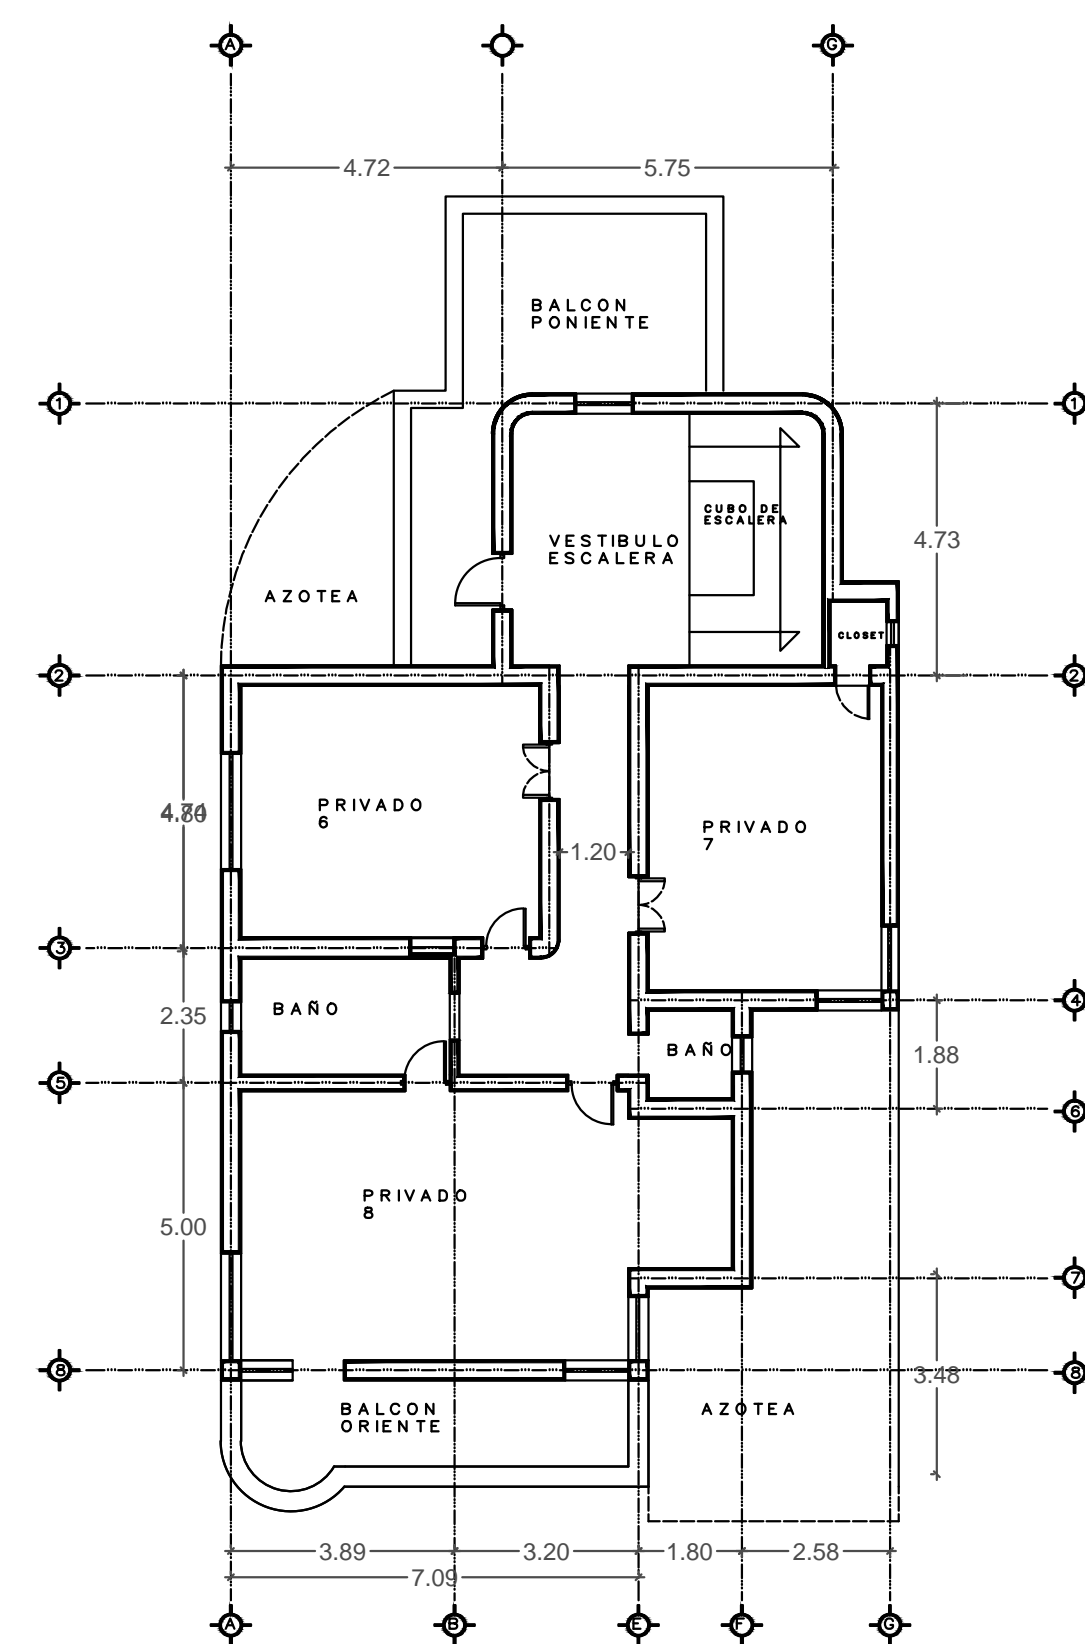

SALVADOR ALVARADO OFICINA 1

PLANTA BAJA

PLANTA ALTA

PLANTA DE CONJUNTO

ARQ-02

PLANO ARQUITECTONICO

ESCALA 1:100 COTAS: Mts
Abril de 2022

PROPIETARIO:
Ing. Lendro G. López Arceo

DIBUJO:
Arq. Ricardo Hernández Esquivel