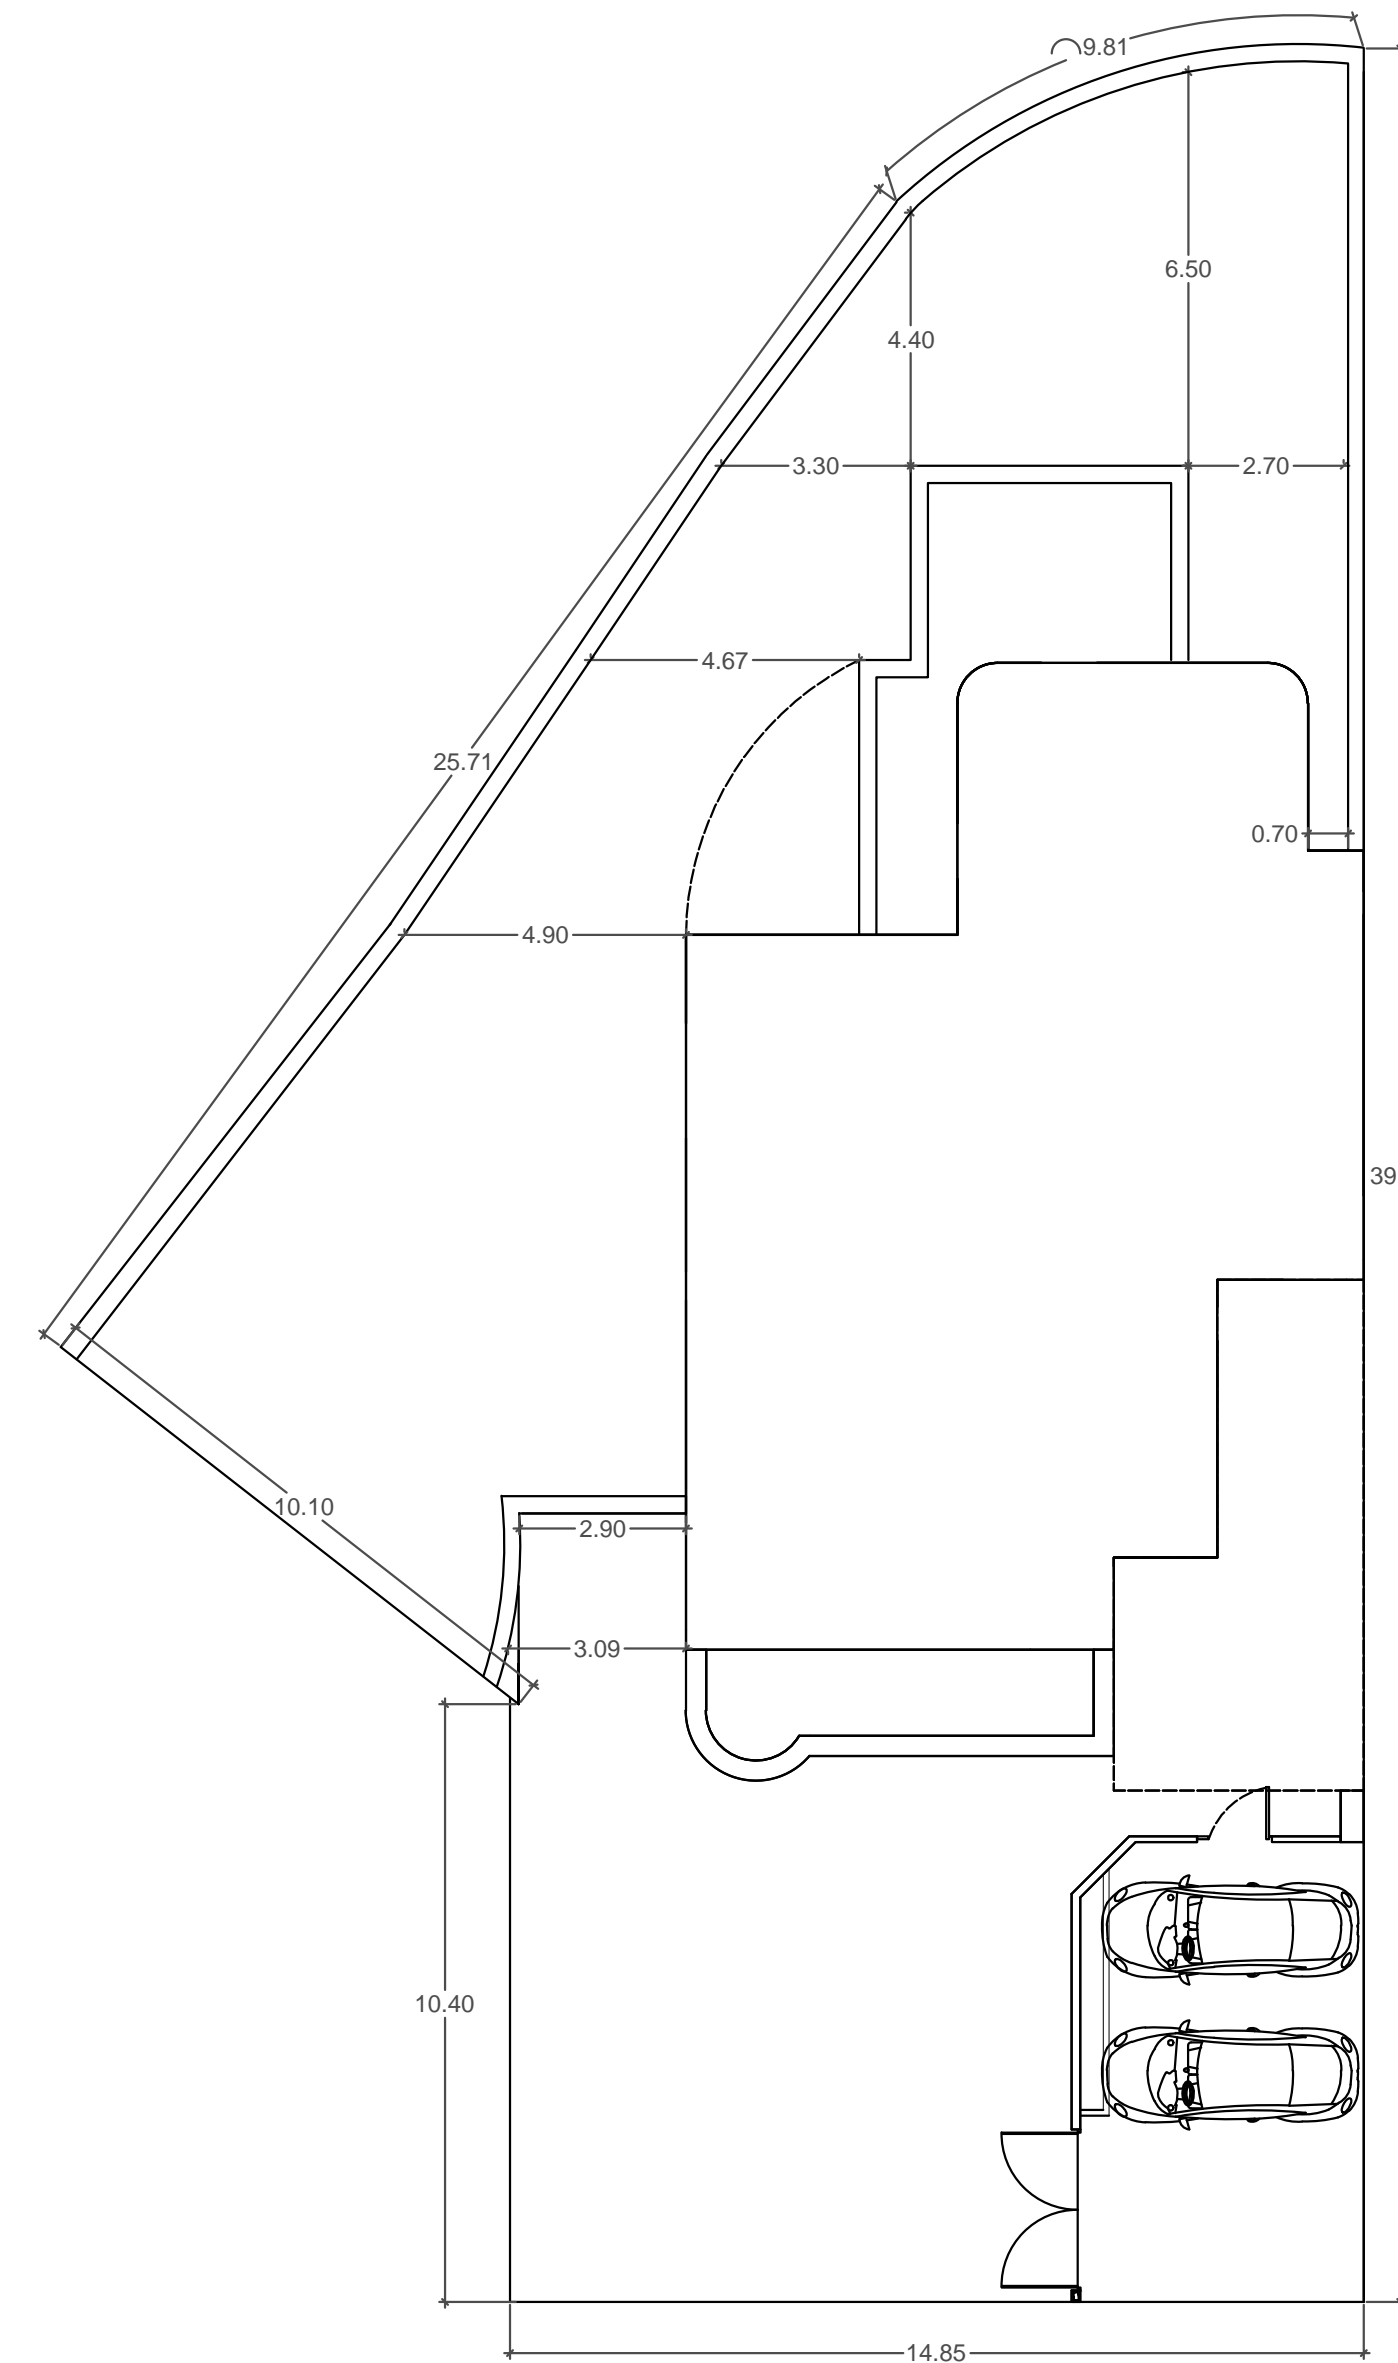

SALVADOR ALVARADO OFICINA 1

PLANTA BAJA

PLANTA ALTA

PLANTA DE CONJUNTO

ARQ-02

PLANO ARQUITECTONICO

ESCALA 1:100 COTAS: Mts
Abril de 2022

PROPIETARIO:
Ing. Lendro G. López Arceo

DIBUJO:
Arq. Ricardo Hernández Esquivel