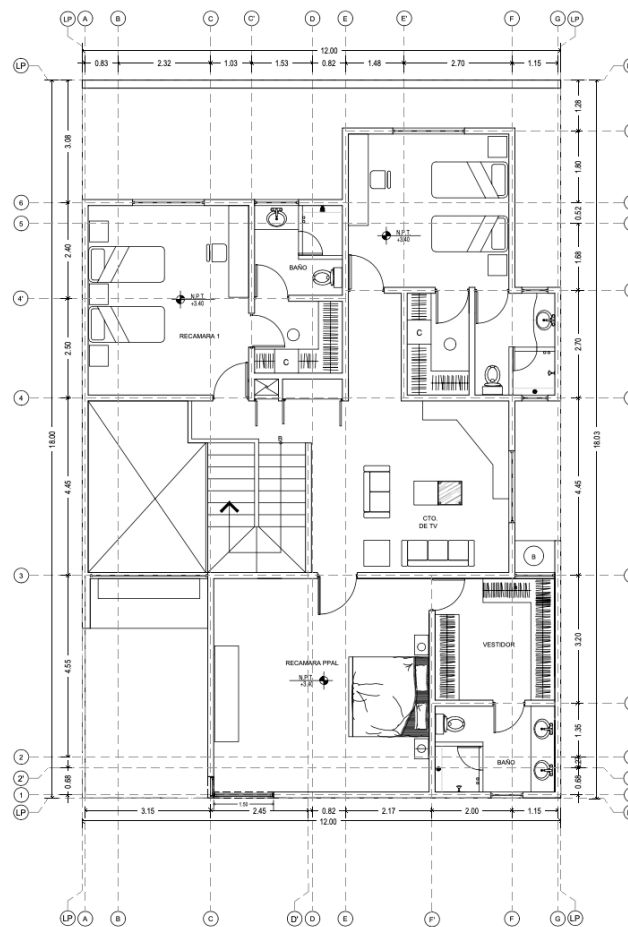

RESIDENCIA FUNDADORES

MONTERREY, N.L.

PRECIO DE VENTA

\$12,750,000.00

RESIDENCIA FUNDADORES

DESCRIPCIÓN

- ÁREA TERRENO: 216.00 M2
- ÁREA DE CONSTRUCCIÓN: 334.00 M2

DESCRIPCIÓN:

CONSTRUCCIÓN DE 3 NIVELES

SÓTANO - PLANTA BAJA (NIVEL DE CALLE) - PLANTA ALTA-TERRAZA

- COCHERA 3 AUTOS
- 3 RECAMARAS
- 4 BAÑOS COMPLETOS
- MEDIOS BAÑOS
- AMPLIA TERRAZA PANORAMICA

- SALA
- COCINA
- ESTANCIA
- WALKING CLOSET EN RECAMARAS
- LAVANDERÍA
- CUARTO DE SERVICIO

RESIDENCIA FUNDADORES

PLANTAS ARQUITECTÓNICAS

P01 PLANTA BAJA
PLANTA ARQUITECTÓNICA
1:75

P02 PRIMER NIVEL
PLANTA ARQUITECTÓNICA
1:75

P03 SEGUNDO NIVEL
PLANTA ARQUITECTÓNICA
1:75