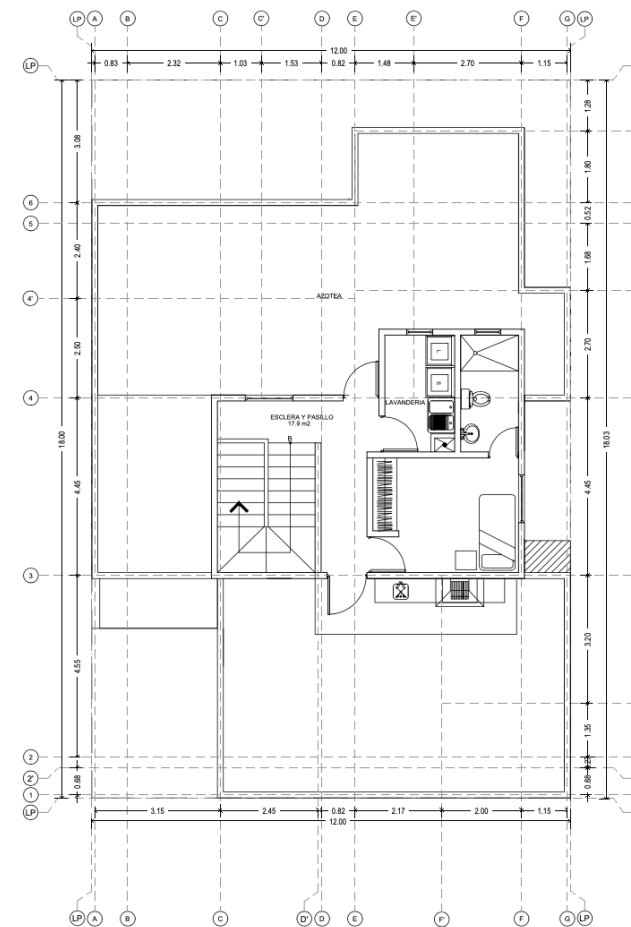

CONSTRUCCIÓN DE 3 NIVELES

SÓTANO - PLANTA BAJA (NIVEL DE CALLE) - PLANTA ALTA-TERRAZA

- COCHERA 3 AUTOS
- 3 RECAMARAS
- 4 BAÑOS COMPLETOS
- MEDIOS BAÑOS
- AMPLIA TERRAZA PANORAMICA

- SALA
- COCINA
- ESTANCIA
- WALKING CLOSET EN RECAMARAS
- LAVANDERÍA
- CUARTO DE SERVICIO

RESIDENCIA FUNDADORES

PLANTAS ARQUITECTÓNICAS

P01 PLANTA BAJA
PLANTA ARQUITECTÓNICA
1:75

P02 PRIMER NIVEL
PLANTA ARQUITECTÓNICA
1:75

P03 SEGUNDO NIVEL
PLANTA ARQUITECTÓNICA
1:75