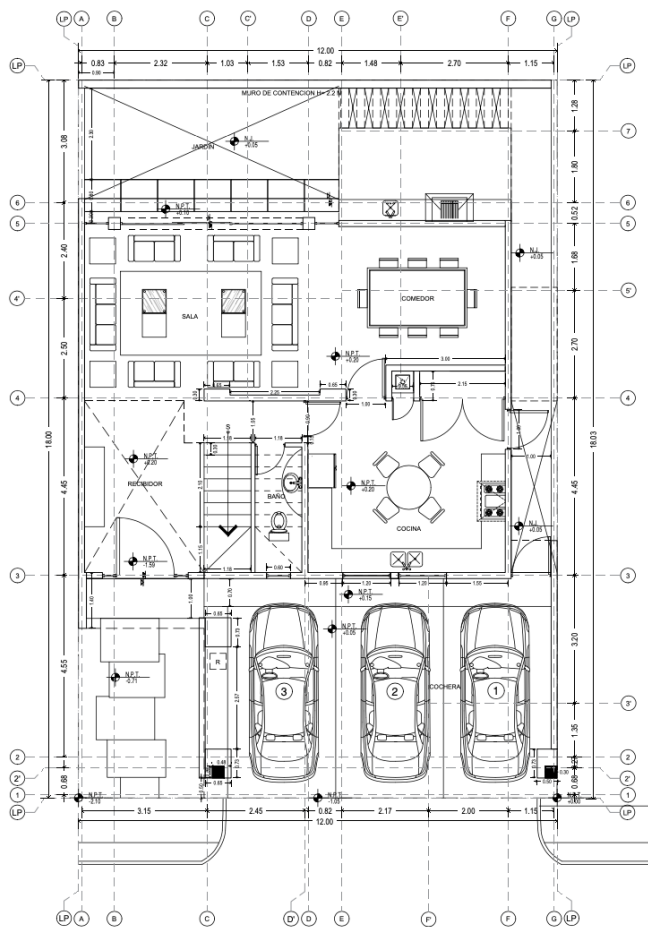

RESIDENCIA FUNDADORES

MONTERREY, N.L.

PRECIO DE VENTA

\$12,750,000.00

RESIDENCIA FUNDADORES

DESCRIPCIÓN

- ÁREA TERRENO: 216.00 M2
- ÁREA DE CONSTRUCCIÓN: 334.00 M2

DESCRIPCIÓN:

CONSTRUCCIÓN DE 3 NIVELES

SÓTANO - PLANTA BAJA (NIVEL DE CALLE) - PLANTA ALTA-TERRAZA

- COCHERA 3 AUTOS
- 3 RECAMARAS
- 4 BAÑOS COMPLETOS
- MEDIOS BAÑOS
- AMPLIA TERRAZA PANORAMICA

- SALA
- COCINA
- ESTANCIA
- WALKING CLOSET EN RECAMARAS
- LAVANDERÍA
- CUARTO DE SERVICIO

RESIDENCIA FUNDADORES

PLANTAS ARQUITECTÓNICAS

P01 PLANTA BAJA
PLANTA ARQUITECTÓNICA
1:75

P02 PRIMER NIVEL
PLANTA ARQUITECTÓNICA
1:75

P03 SEGUNDO NIVEL
PLANTA ARQUITECTÓNICA
1:75