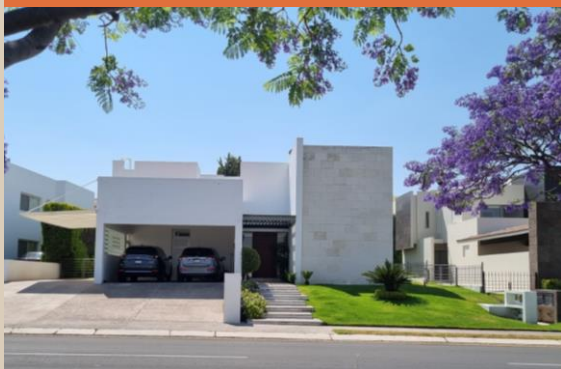

VENTA DE CASAS DE PARTICULARES

El Campanario Condominio XXI

VENTA

Excelente opción, Residencia en El Campanario, en la mejor ubicación de la zona de Claustros rodeada de áreas verdes, con una distribución funcional y cómoda, espaciosa y muy acogedora.

CONSTRUCCIÓN: 430 m²
TERRENO: 700 m²

VENTA

Cuenta con 3 recámaras cada una con vestidor, un estudio con baño completo, sala de TV en planta alta, terraza con gran jardín

PRECIO: \$19,000,000.00

VENTA

Excelente opción de residencia en conjunto cerrado, con servicios de primer nivel; ofrece a sus habitantes servicios exclusivos, las mejores áreas verdes, casa club y un extraordinario campo de golf