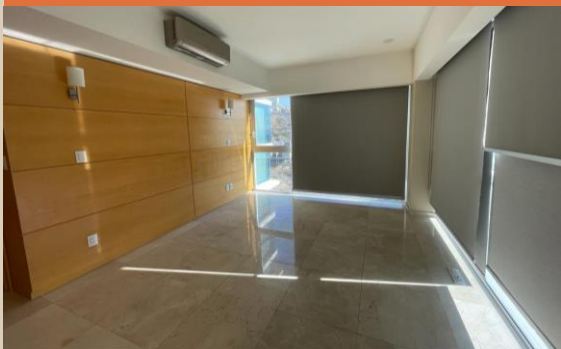

EN VENTA DEPARTAMENTO

CAMPANARIO ELITE

VENTA

Espectacular departamento con excelente ubicación, espectacular vista a la ciudad e increíble diseño arquitectónico.

VENTA

Cuenta con 2 recámaras con baño completo cada una, sala – comedor, cocina integral, área de lavado

VENTA

PRECIO: \$5,350,000.00

Amenidades como alberca, sauna, vapor, gimnasio, salón de usos múltiples, estacionamiento techado, elevador, portero, seguridad las 24 hrs.

¡VEN Y VISÍTANOS!