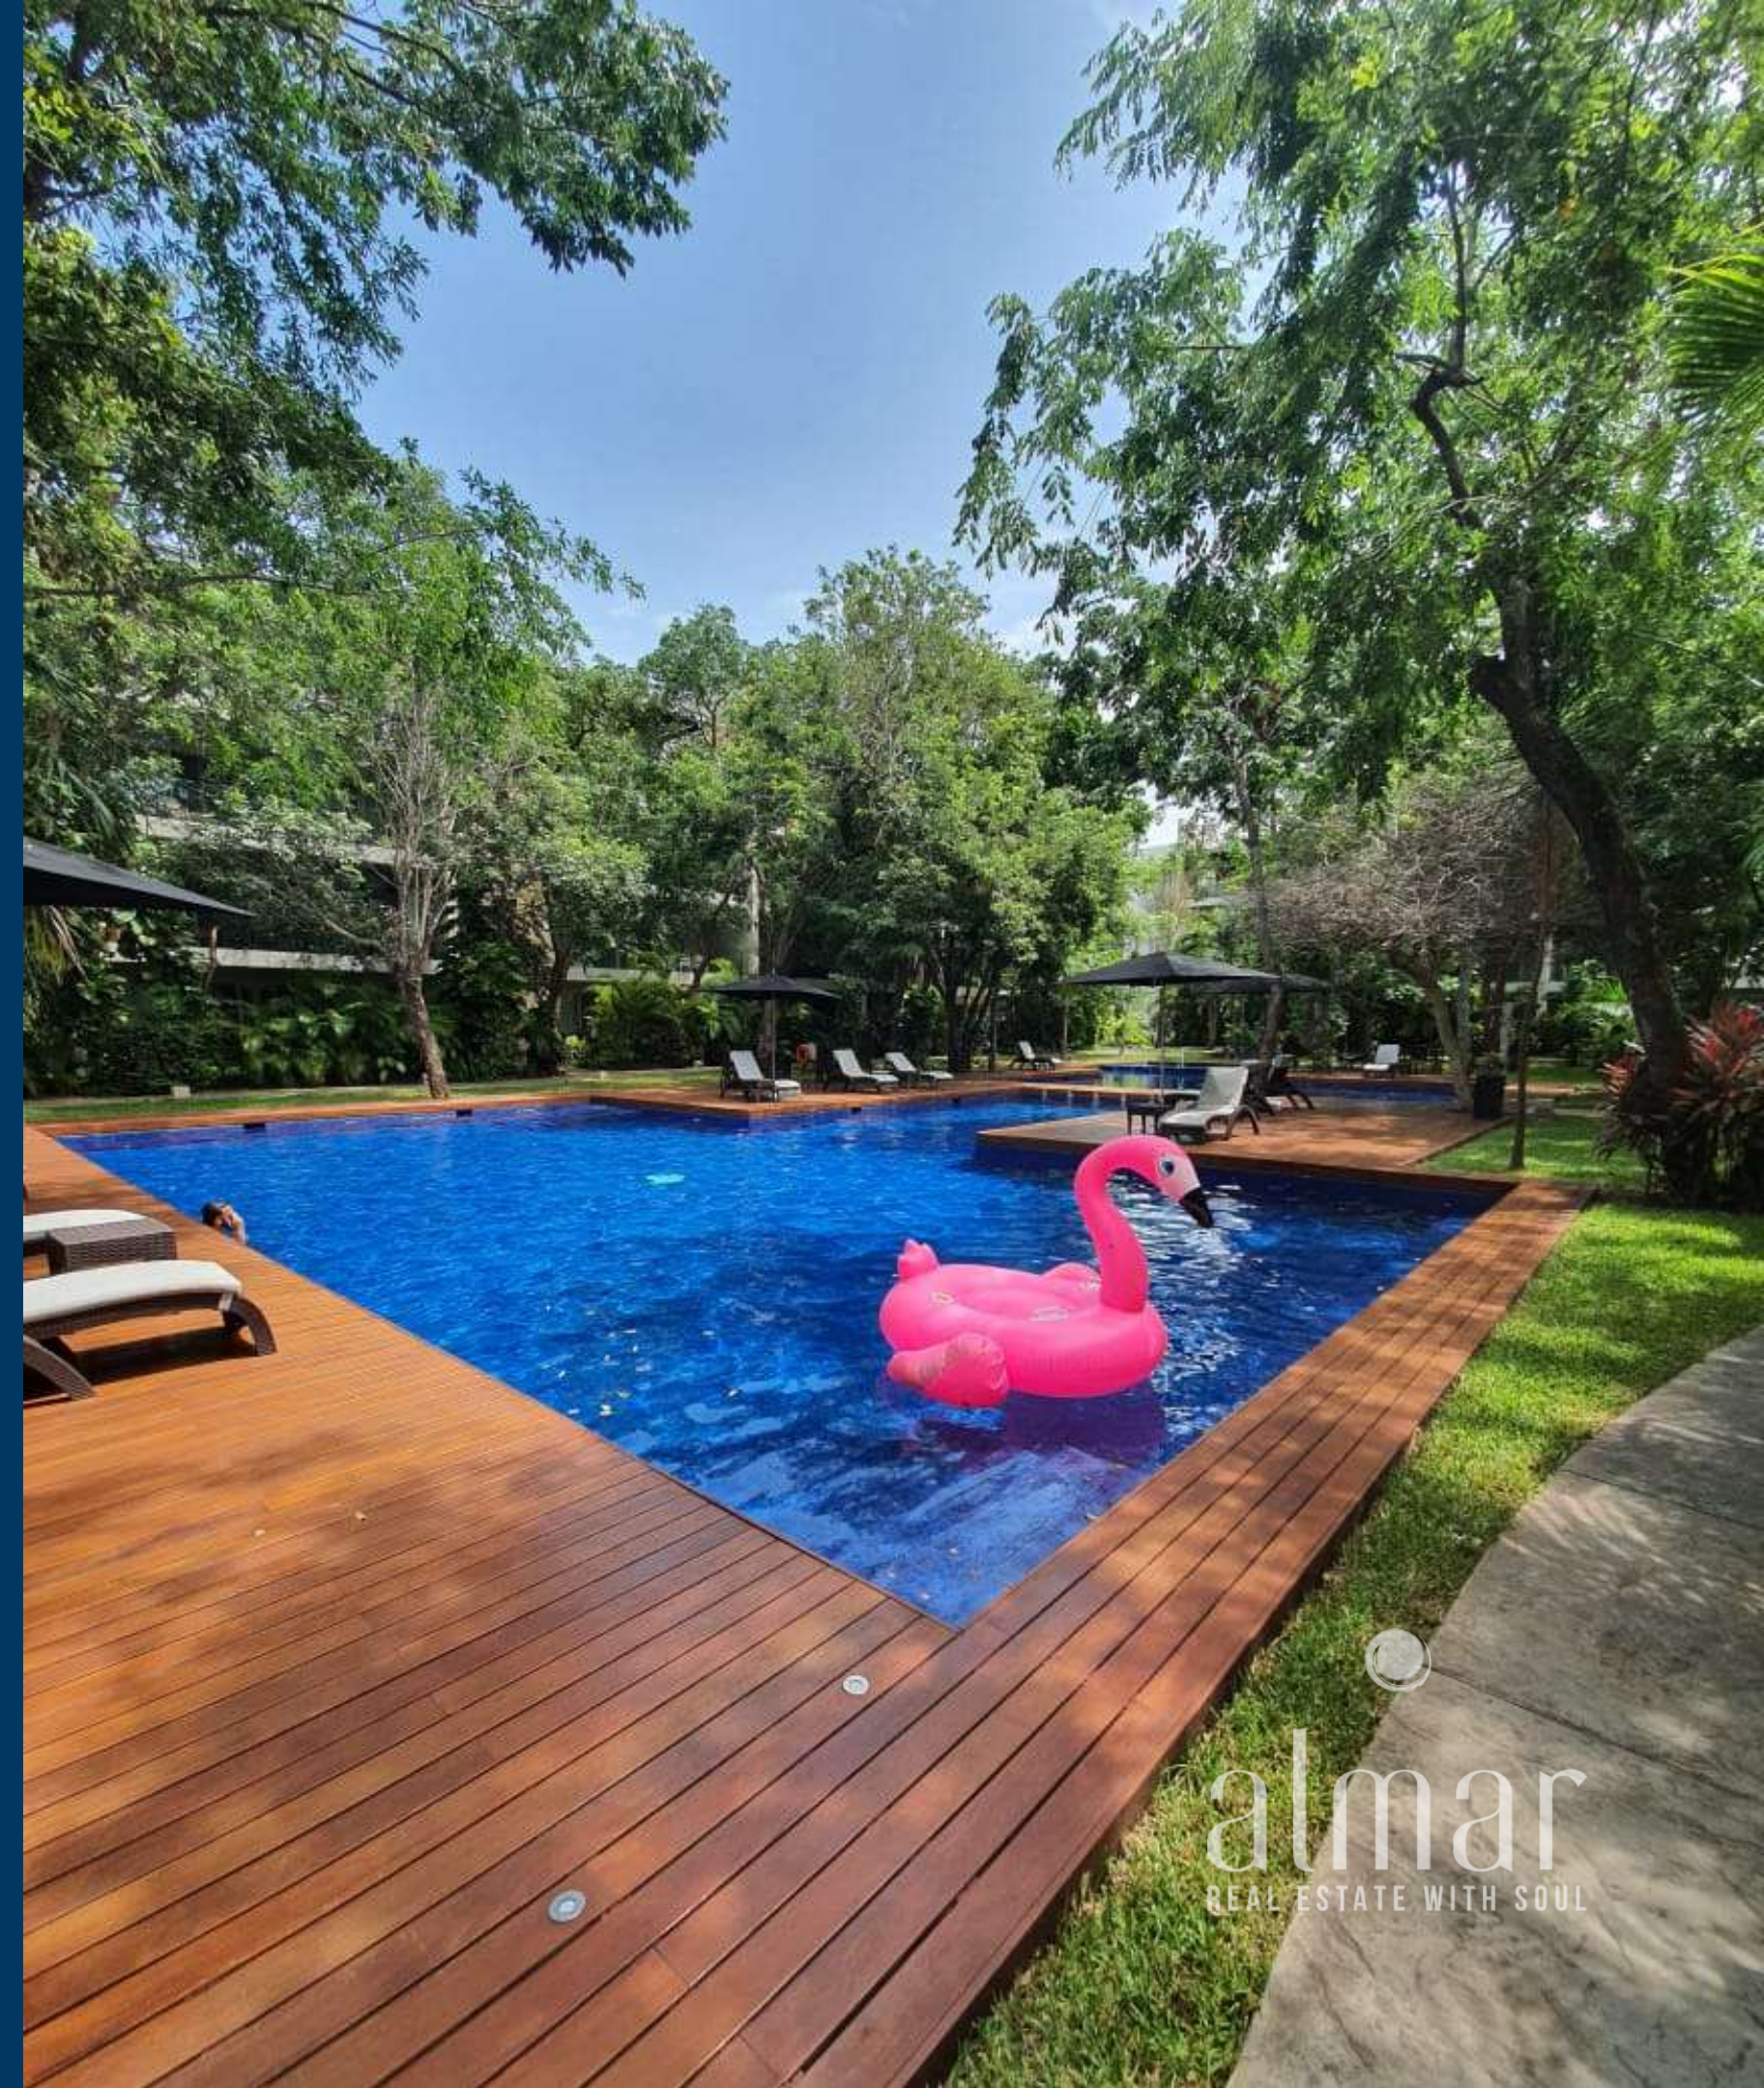

almar
REAL ESTATE WITH SOUL

VAIIVÉN DEL MAR

APARTMENT GROUND FLOOR

Vaivén del Mar

Ubicado en PLAYACAR FASE II. Rodeado de atractivos naturales y culturales de la humanidad. Exclusiva área residencial privada más importante de la Riviera Maya. Servicios y actividades recreativas son parte del día: ciclistas y caminantes, campo de golf, tiendas, restaurantes, playa y más

almar
REAL ESTATE WITH SOUL

almar
REAL ESTATE WITH SOHIL

200 EL DISEÑO DE INTERIORES MODERNOS
200 EL DISEÑO DE APARTAM

almar
REAL ESTATE WITH SOH!

Amenities

- 3,415m² of common areas
- Swimming pool
- Underground parking
- Business Center
- Full gym
- Solarium for yoga, dance and tai-chi
- Anti-hurricane windows
- Reverse osmosis purification system
- Sparkling wine
- Privacy & Security