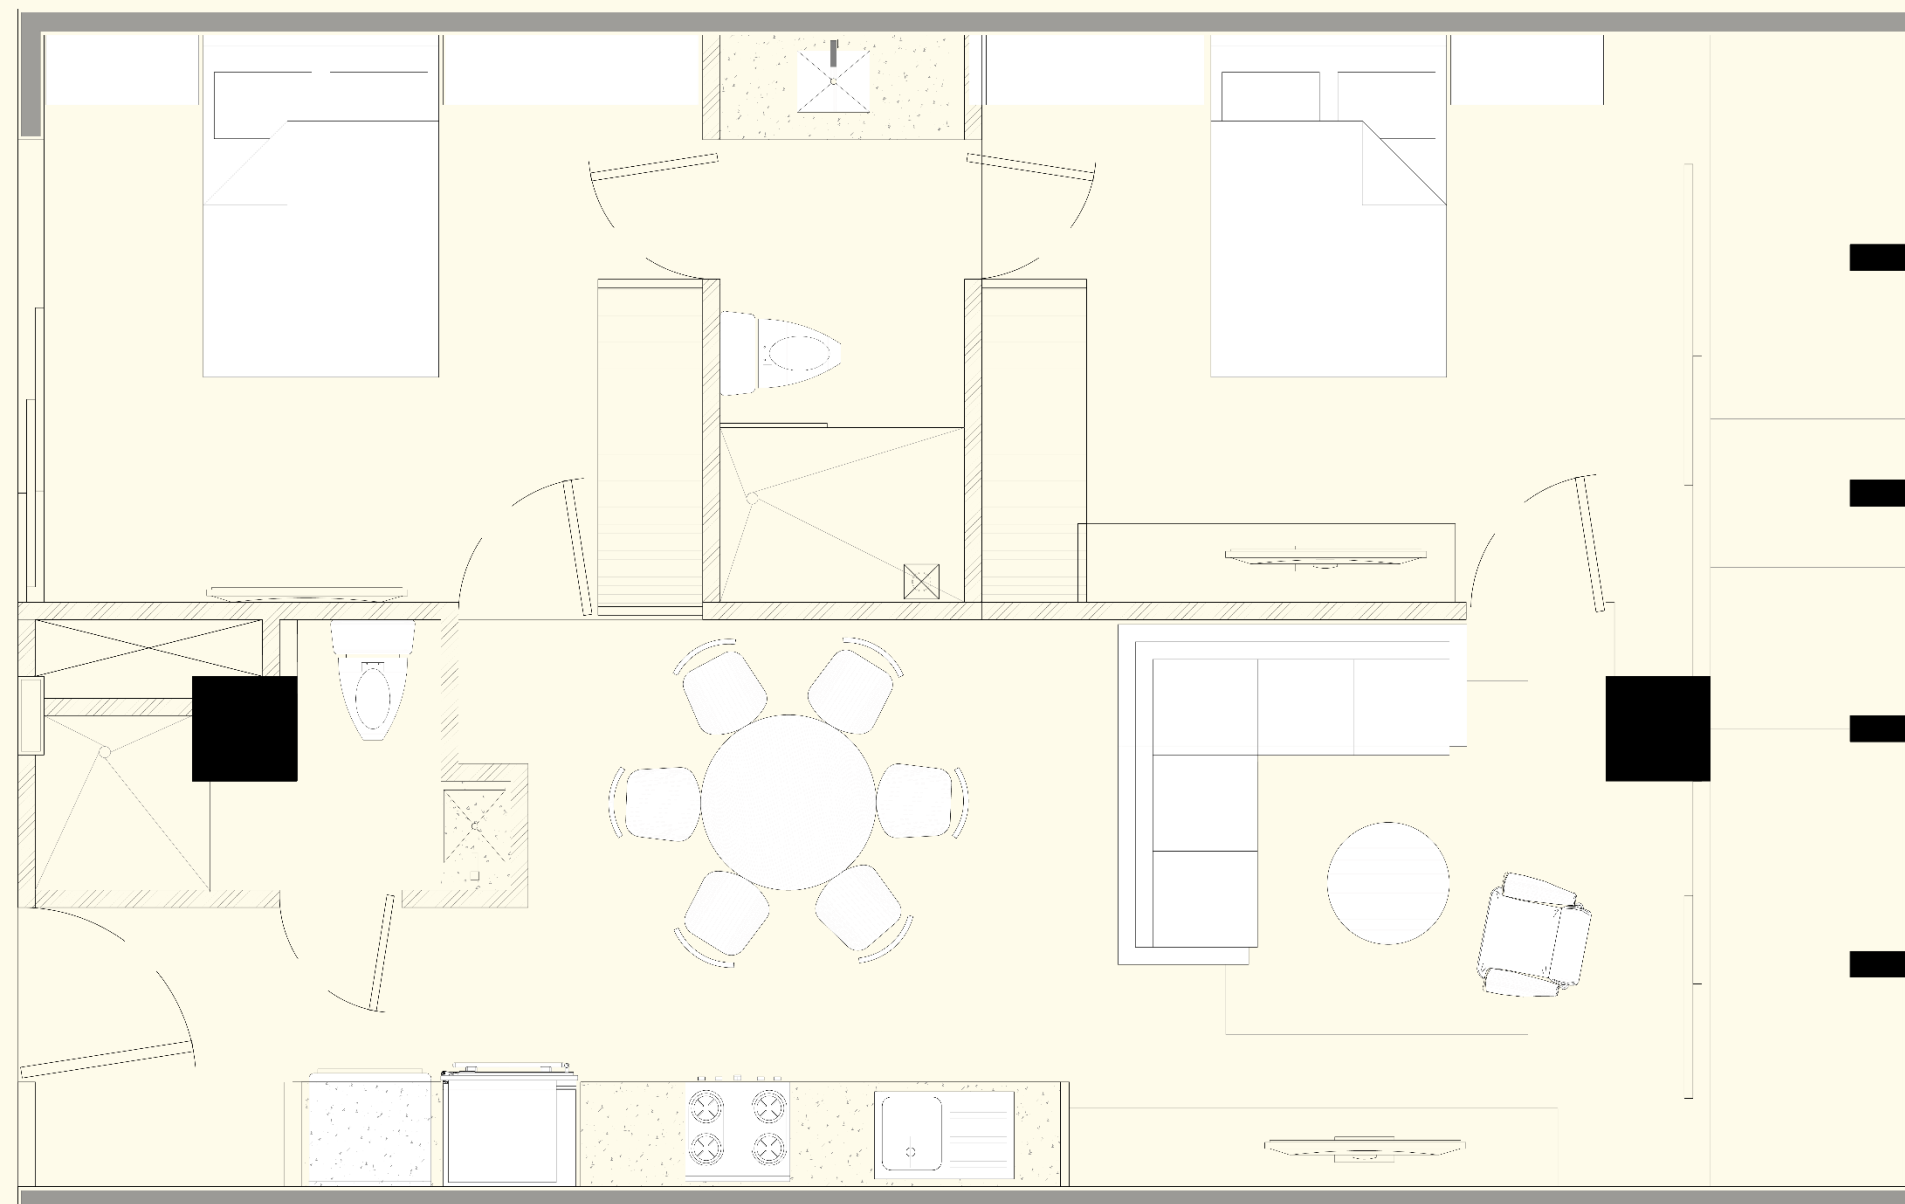

Área Interior 65 m²

Área Terraza 8.1 m²

Divisiones

Terraza 2 Recámaras

Sala de estar 2 Closet

Comedor 2 Baños

Cocina

Instalaciones Aire acondicionado

Cocina integral Closet instalado

Departamento 504-A

Especificaciones

Departamento de 83.86m²

Área Interior 52.54 m²

Área Terraza 6.48 m²

Divisiones

Terraza 1 Recámara