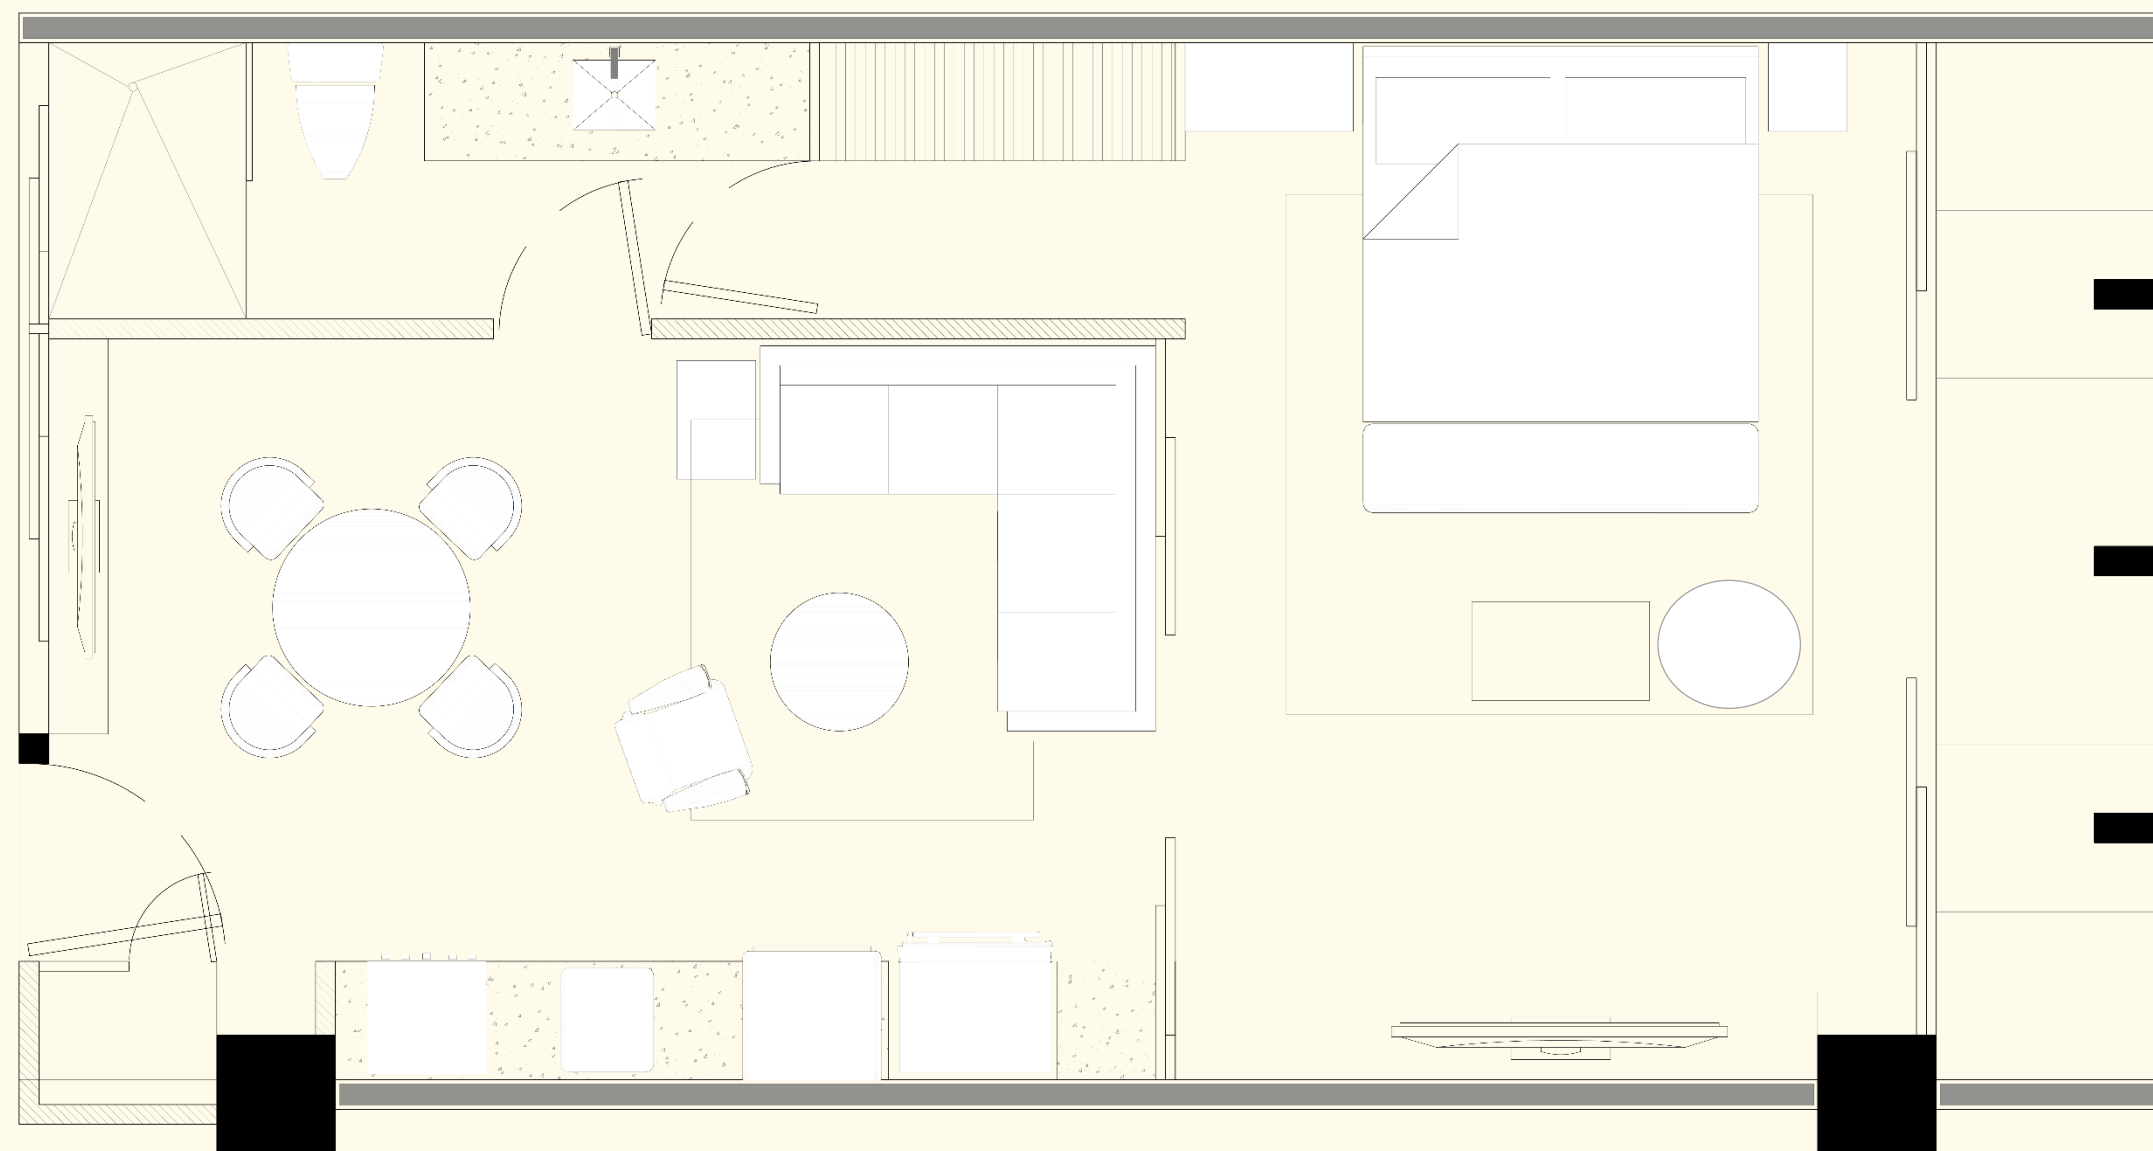

Terraza	Área de lavado
Sala de estar	2 Recámaras
Comedor	2 Closets
Cocina	2 Baños

Instalaciones Aire acondicionado

Cocina integral Closet instalado

Departamento 403-A

Especificaciones

Departamento de 83.86m²

Área Interior 52.54 m²

Área Terraza 6.48 m²

Divisiones

Terraza 1 Recámara

Sala de estar 1 Closet

Comedor 1 Baños

Cocina

Instalaciones Aire acondicionado

Cocina integral Closet instalado

Departamento 405-C

Especificaciones

Departamento de 73.10m²

Área Interior 65 m²

Área Terraza 8.1 m²

Divisiones

Terraza 2 Recámaras