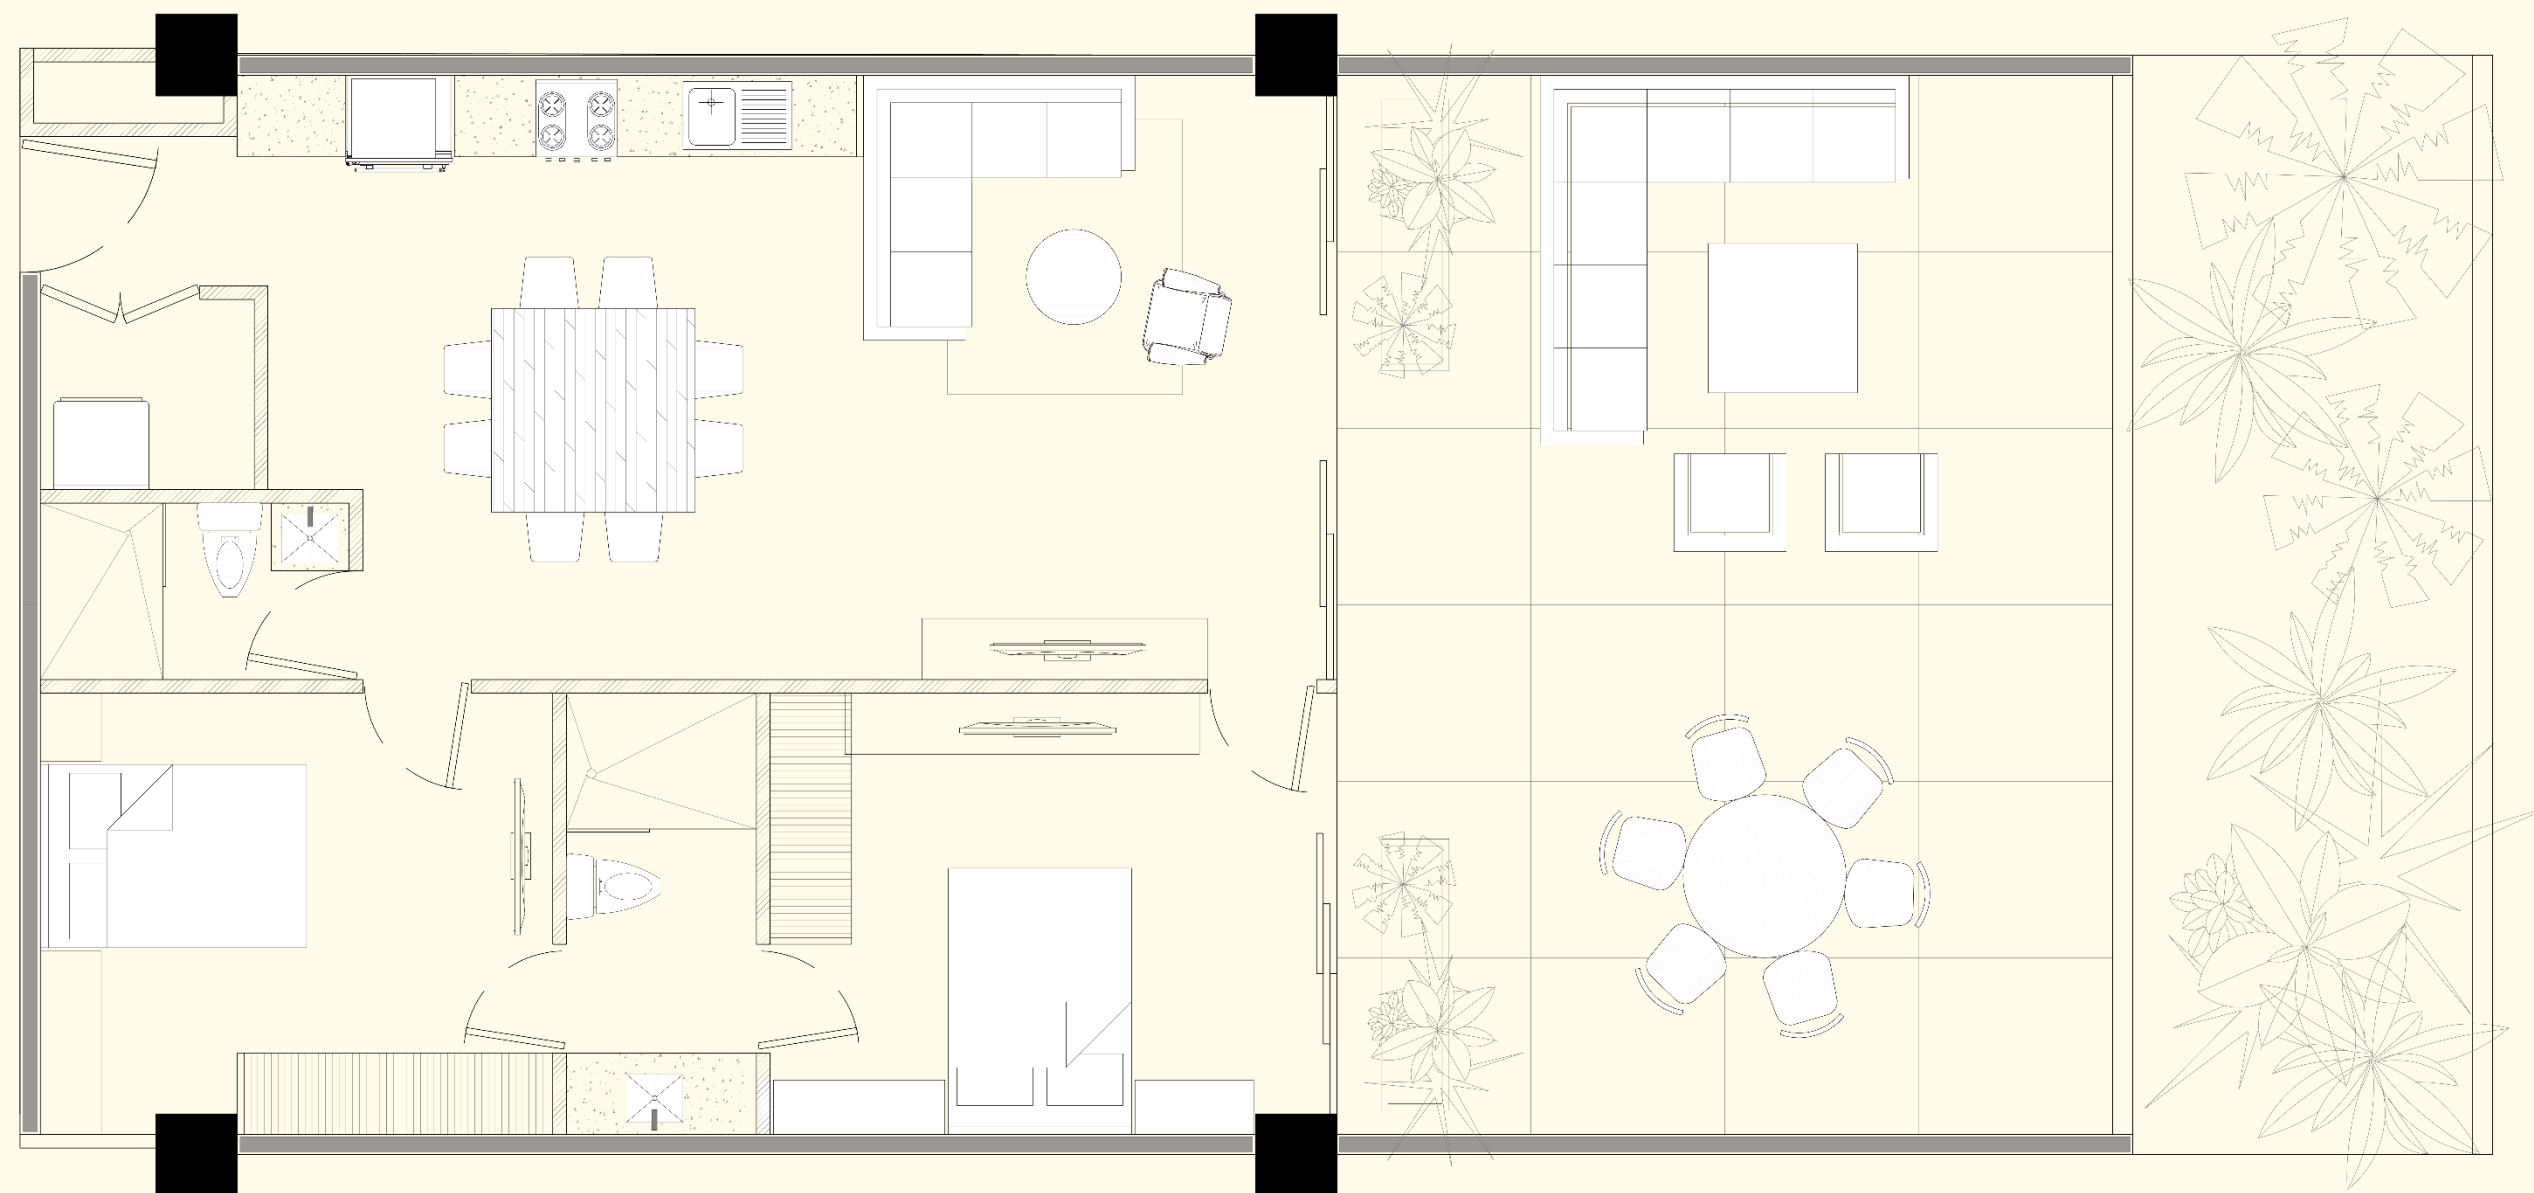

www.niatower.mx

Tipologías

Nía Tower
Tailored Essential Living

Mérida, Yucatán

Departamento 101-G

Especificaciones

Departamento de 152.54m²

Área Interior 81.67m²

Área Terraza 70.87m²

Divisiones

Terraza - Jardín 2 Recámaras

Sala de estar 2 Closets

Comedor 2 Baños

Cocina

Instalaciones Aire acondicionado

Cocina integral Closet instalado

*Las imágenes aquí presentadas son solo ilustrativas y están sujetas a modificaciones por parte del desarrollador.

Departamento 102-G

Especificaciones

Departamento de 143m²

Área Interior 76.52m²

Área Terraza 66.48m²

Divisiones

Terraza - Jardín Área de lavado

Sala de estar 2 Recámaras

Comedor 2 Closets

Cocina 2 Baños

Instalaciones Aire acondicionado

Cocina integral Closet instalado

Departamento 204-C