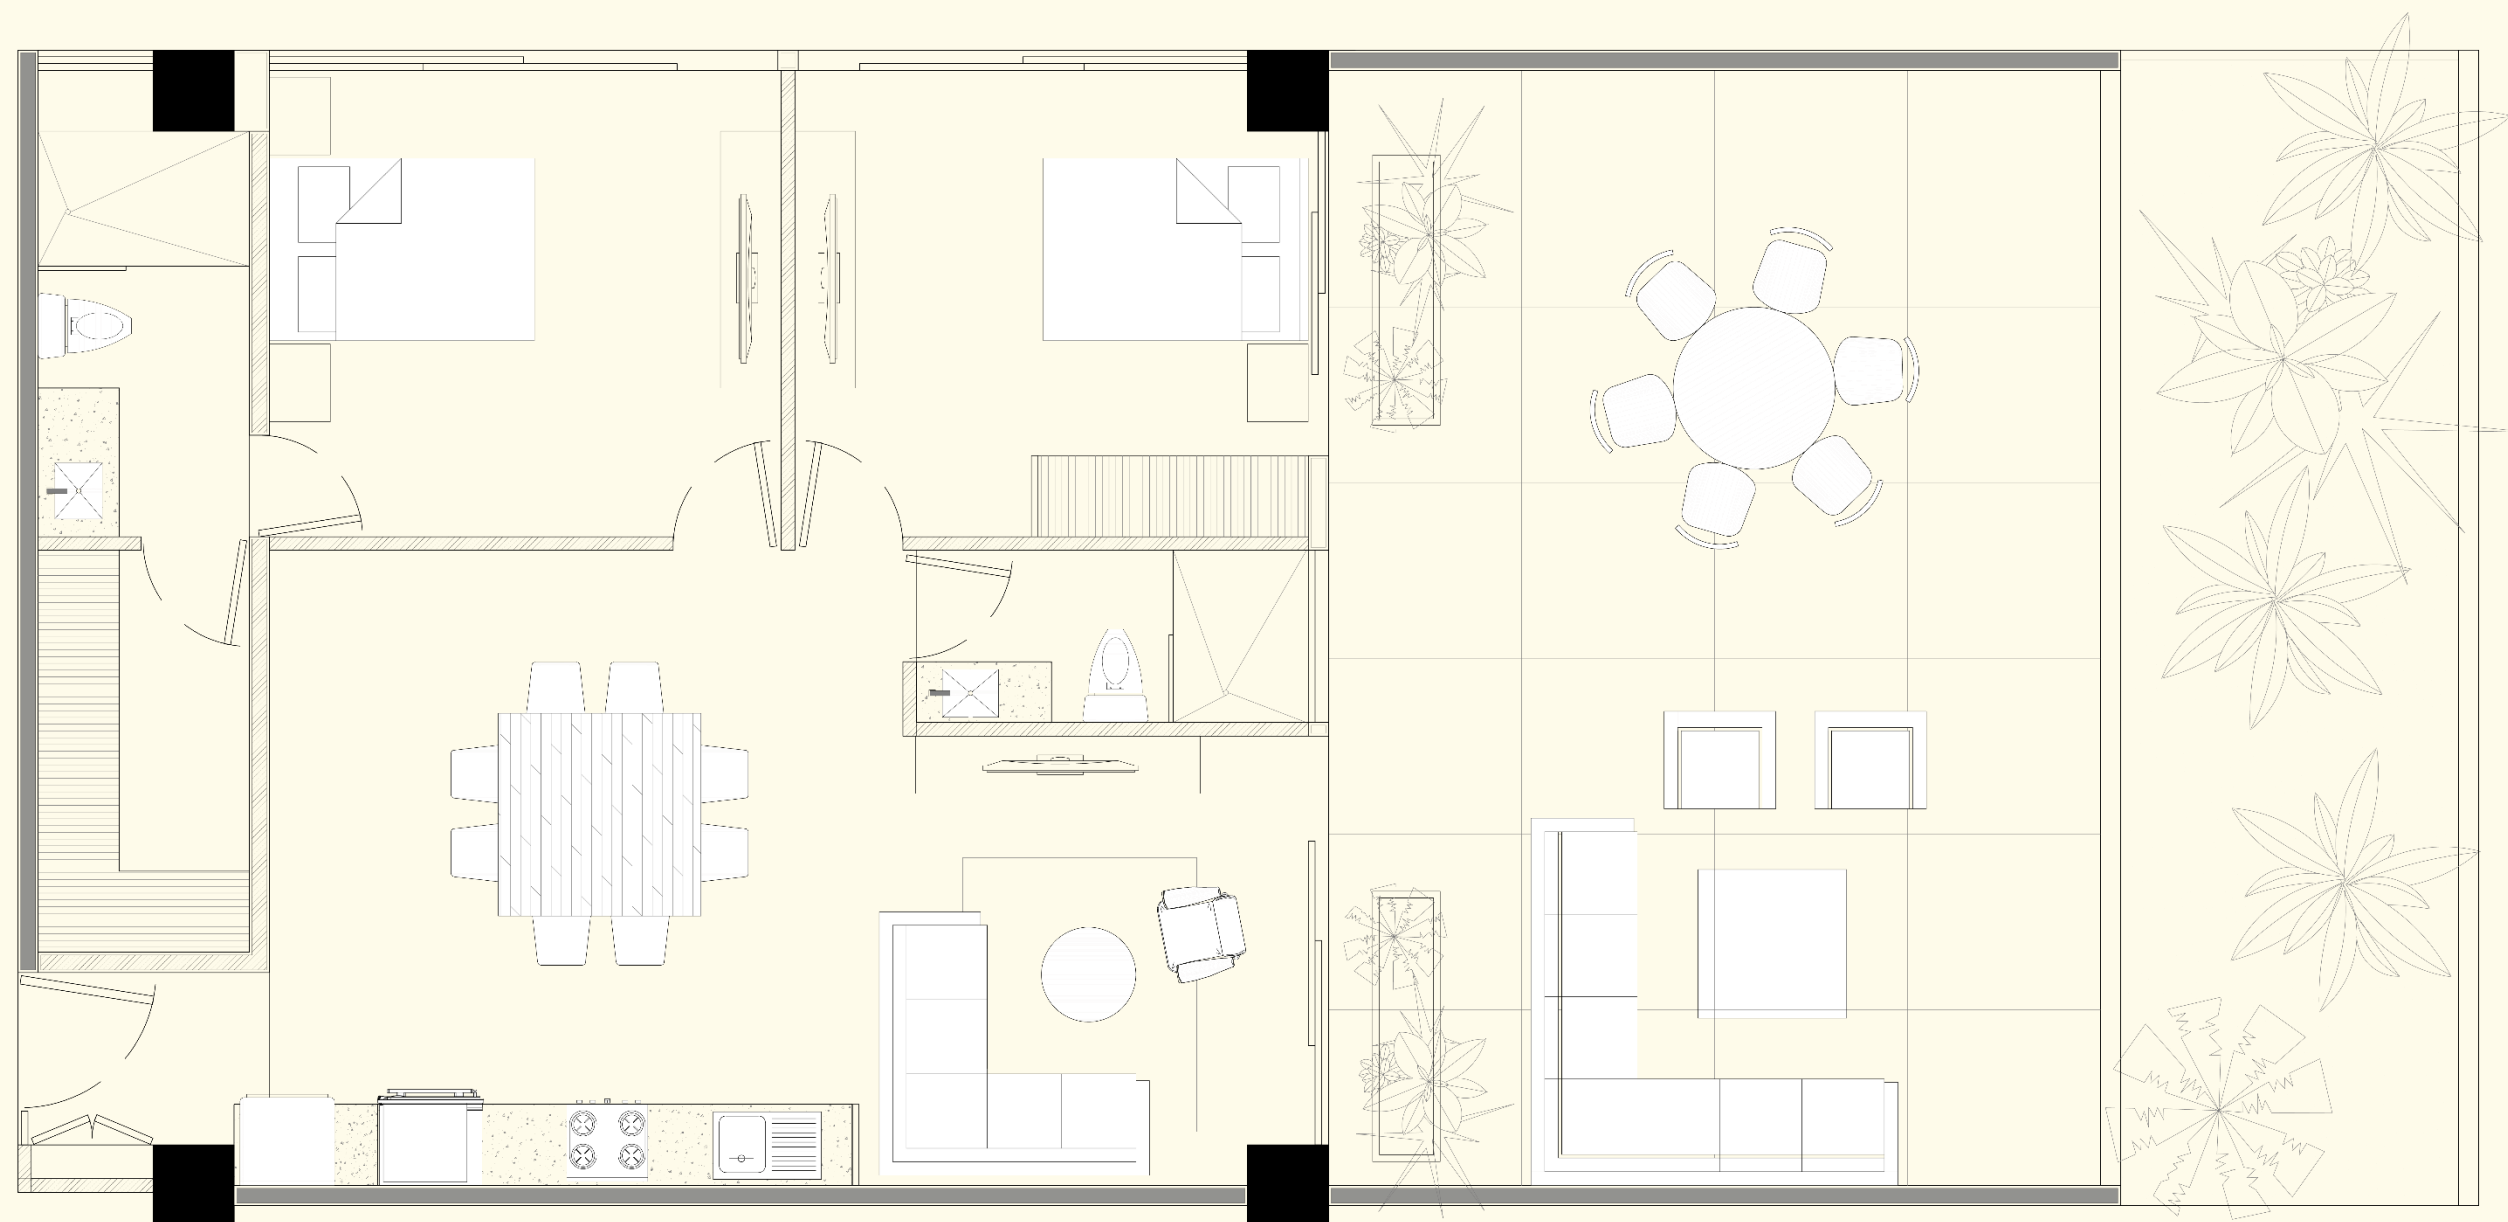

www.niatower.mx

Tipologías

Nía Tower
Tailored Essential Living

Mérida, Yucatán

Departamento 101-G

Especificaciones

Departamento de 152.54m²

Área Interior 81.67m²

Área Terraza 70.87m²

Divisiones

Terraza - Jardín 2 Recámaras

Sala de estar 2 Closets

Comedor 2 Baños

Cocina

Instalaciones Aire acondicionado

Cocina integral Closet instalado

*Las imágenes aquí presentadas son solo ilustrativas y están sujetas a modificaciones por parte del desarrollador.

Departamento 102-G

Especificaciones

Departamento de 143m²

Área Interior 76.52m²

Área Terraza 66.48m²

Divisiones

Terraza - Jardín Área de lavado

Sala de estar 2 Recámaras

Comedor 2 Closets

Cocina 2 Baños

Instalaciones Aire acondicionado

Cocina integral Closet instalado

Departamento 204-C