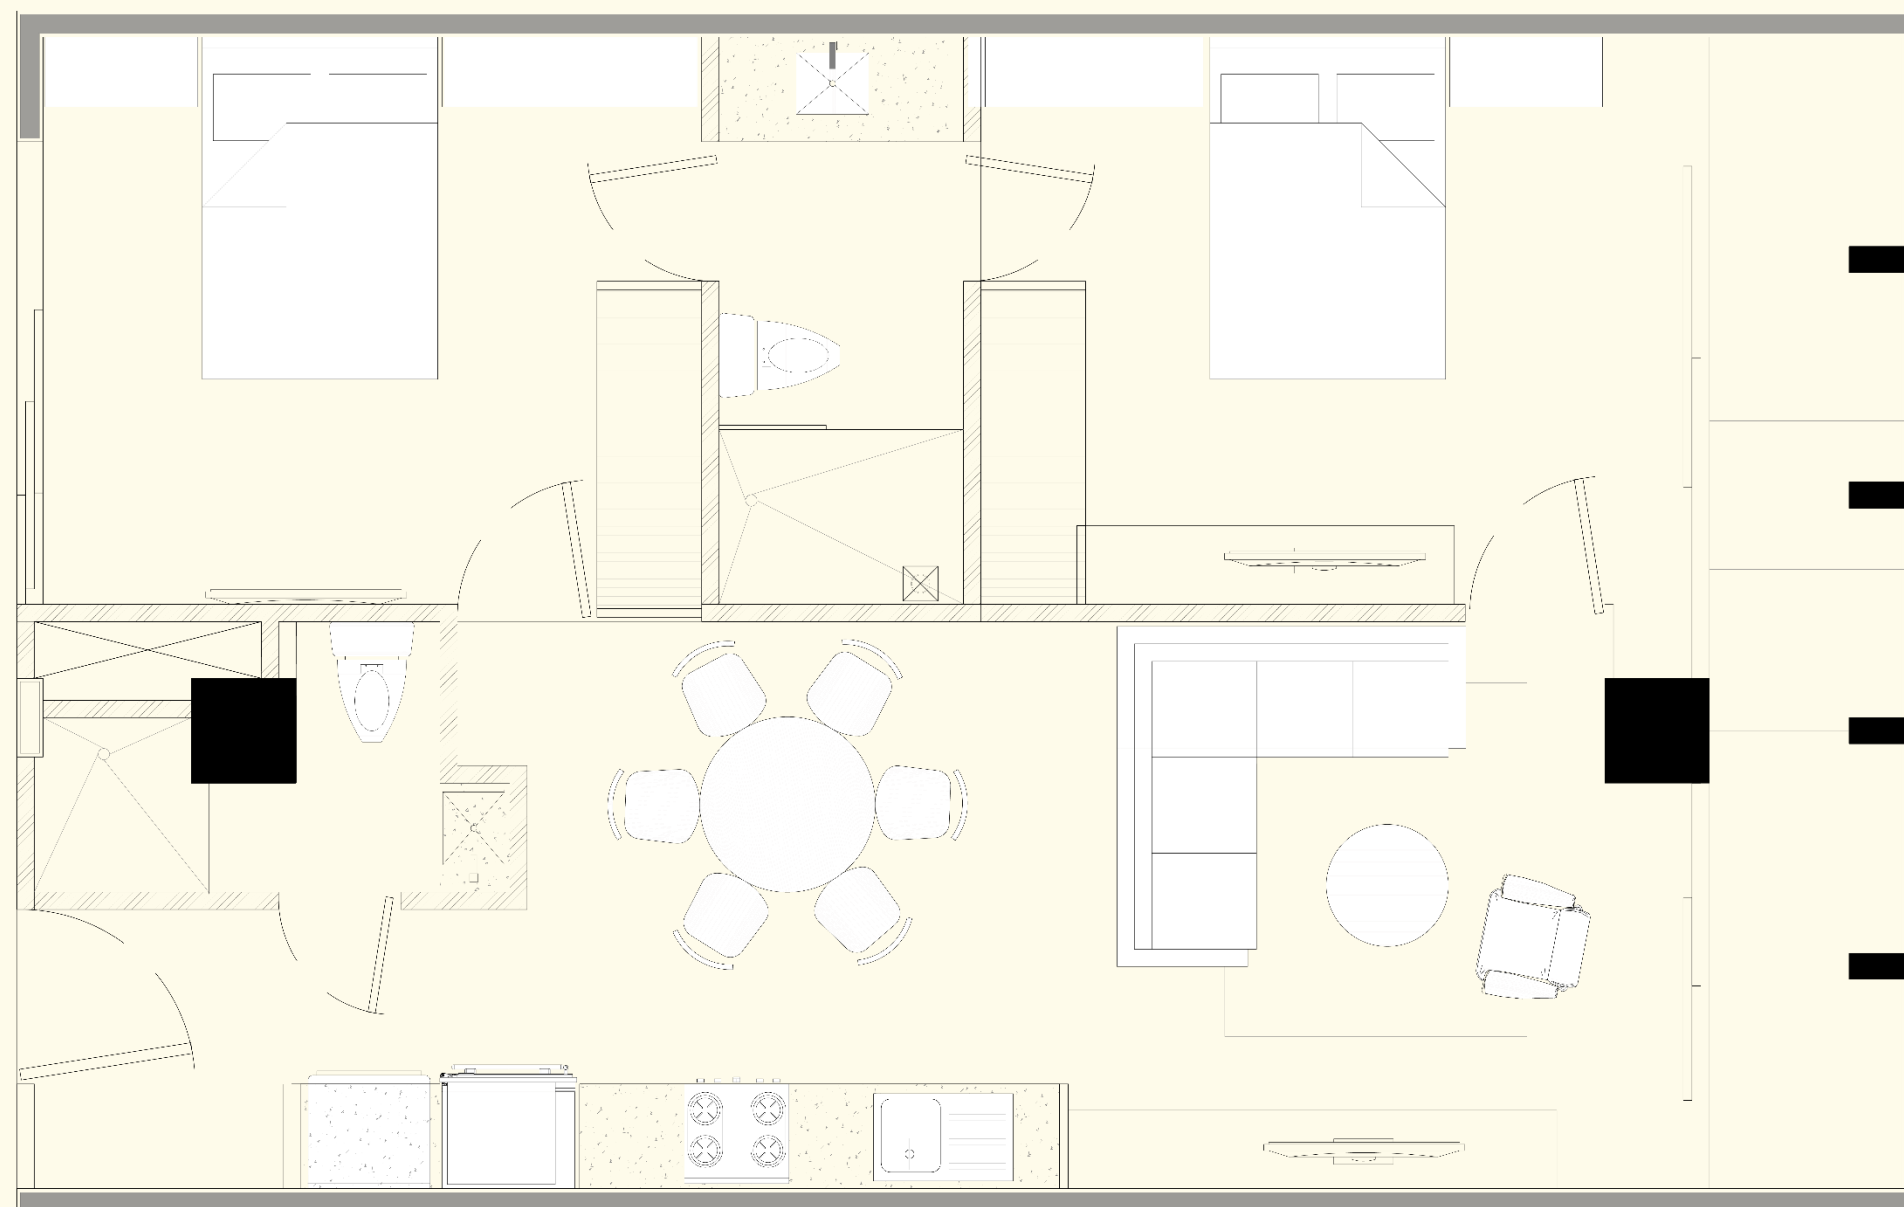

Área Interior 65 m²

Área Terraza 8.1 m²

Divisiones

Terraza 2 Recámaras

Sala de estar 2 Closet

Comedor 2 Baños

Cocina

Instalaciones Aire acondicionado

Cocina integral Closet instalado

Departamento 707-D

Especificaciones

Departamento de 83.86m²

Área Interior 79.32m²

Área Terraza 9.93m²

Divisiones

Terraza	Área de lavado
Sala de estar	2 Recámaras
Comedor	2 Closets
Cocina	2 Baños