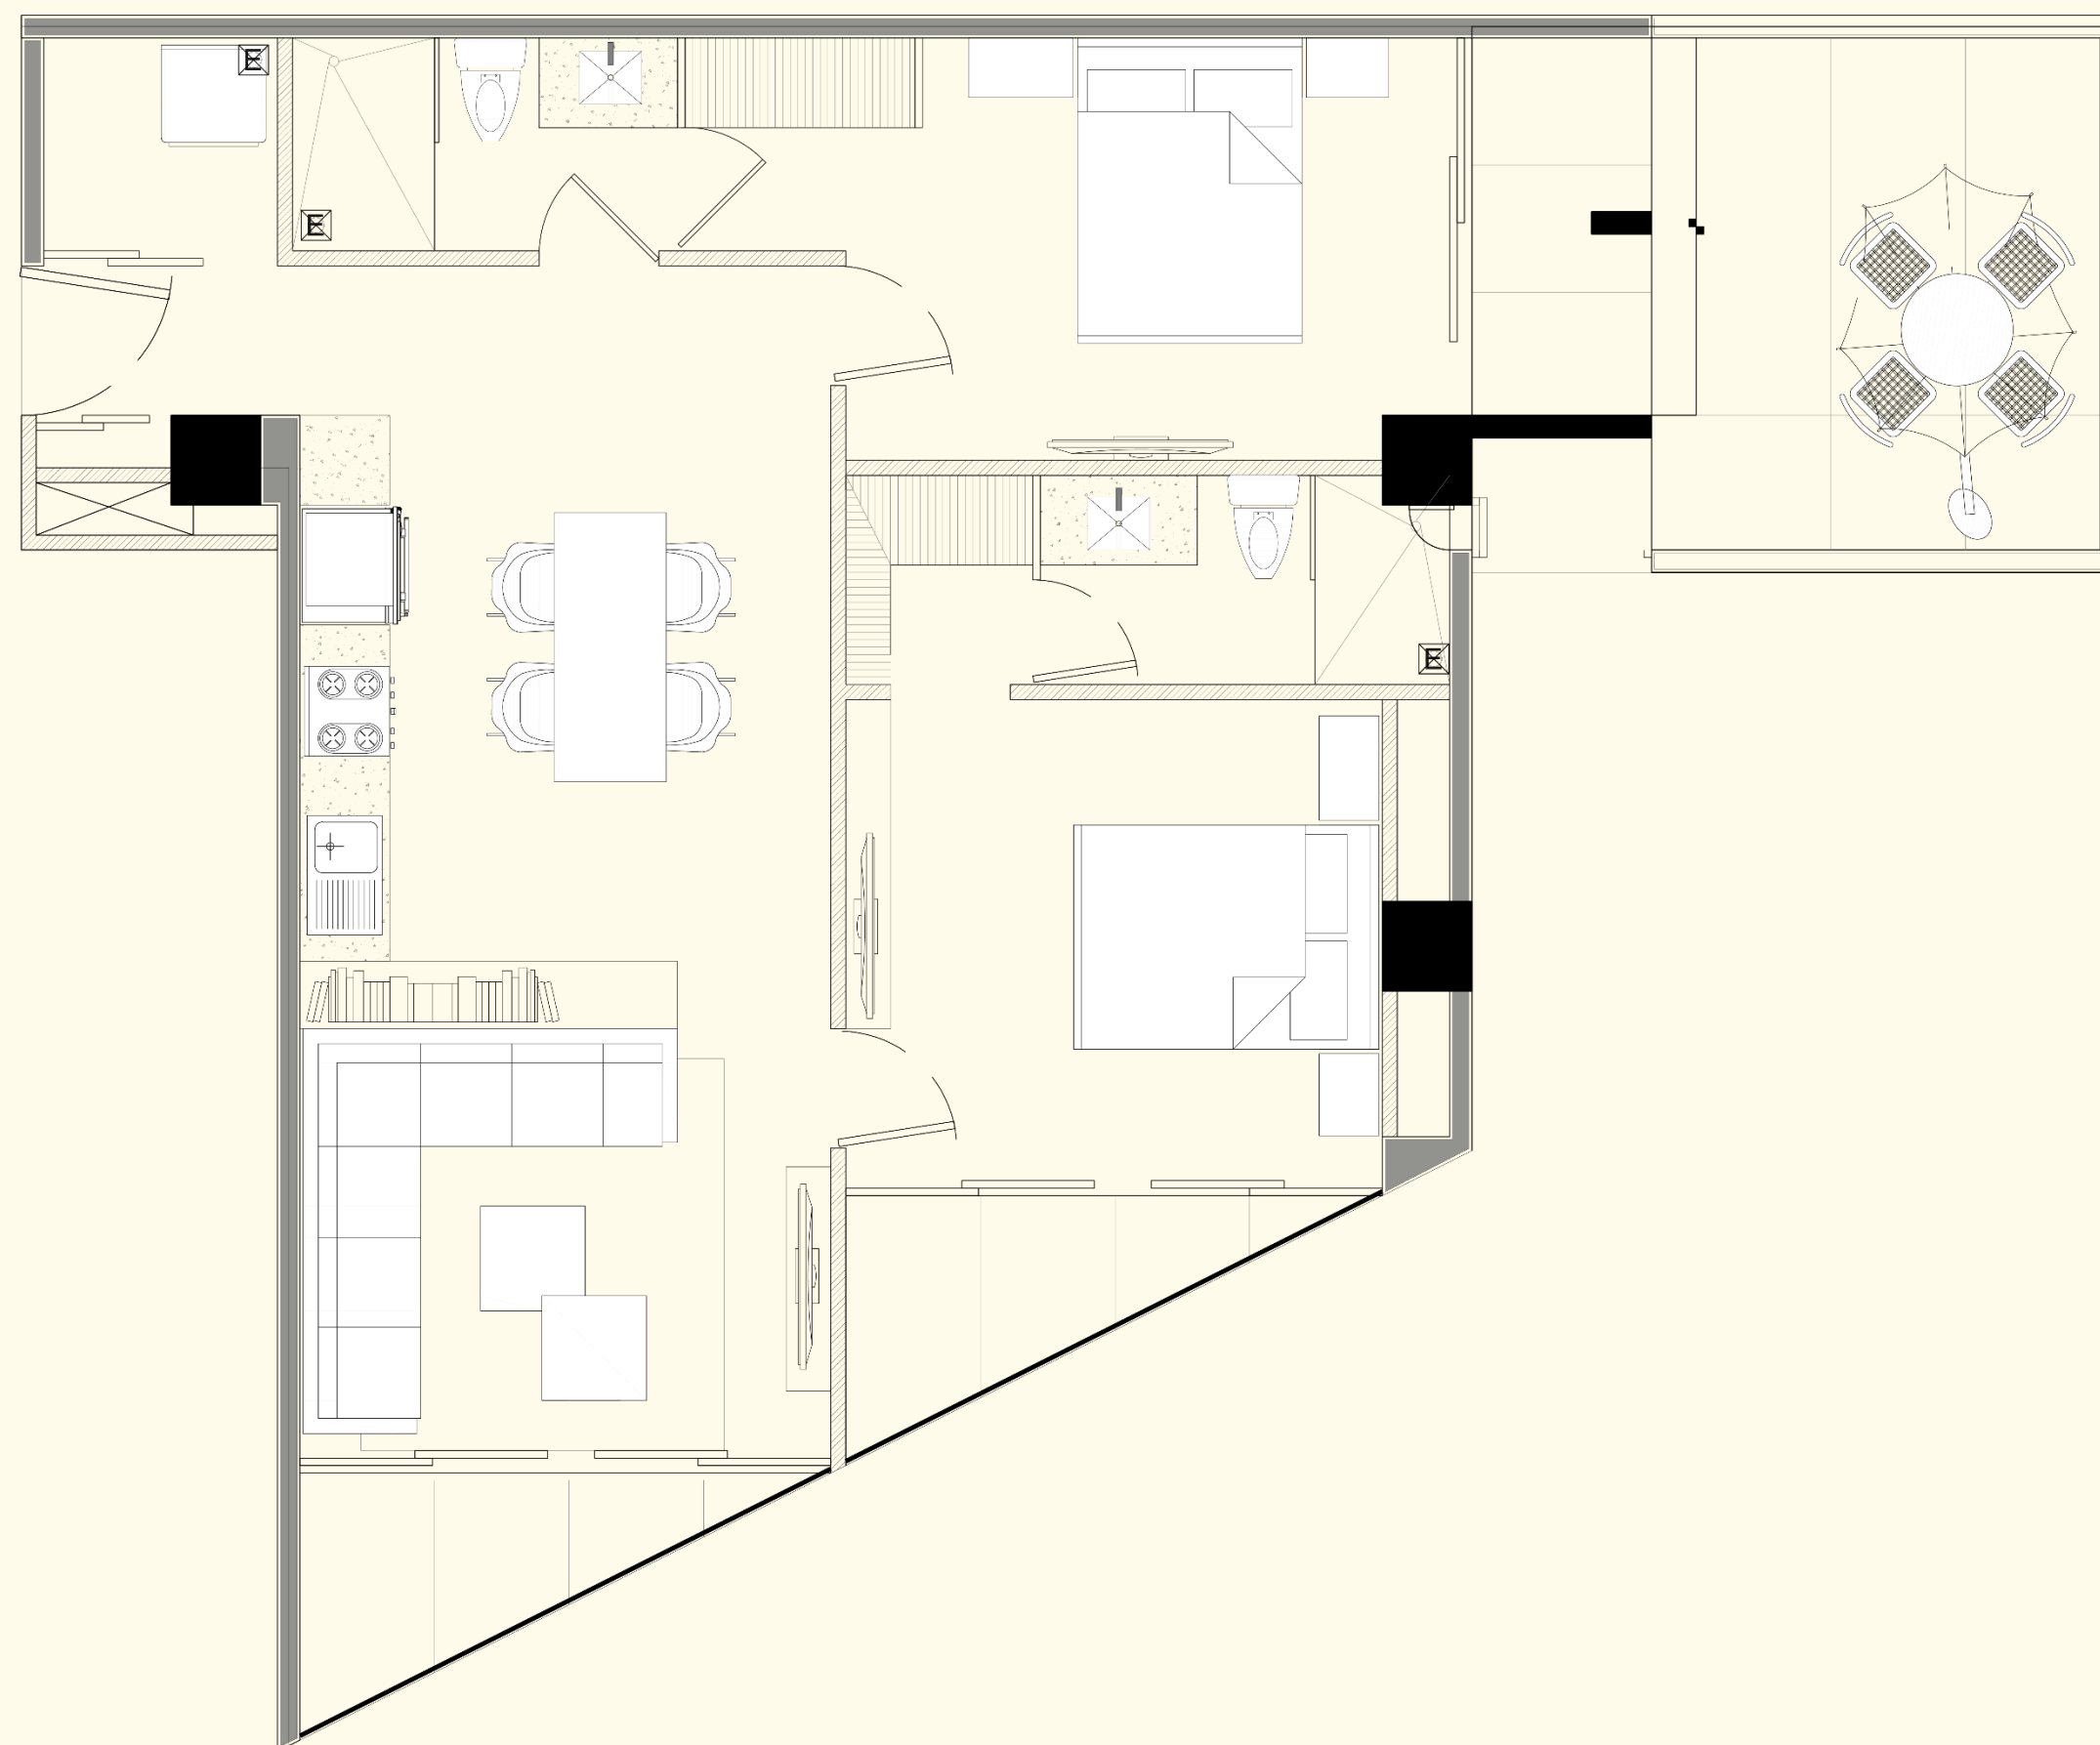

Divisiones

Terraza - Jardín Área de lavado

Sala de estar 2 Recámaras

Comedor 2 Closets

Cocina 2 Baños

Instalaciones Aire acondicionado

Cocina integral Closet instalado

Departamento 204-C

Especificaciones

Departamento de 95.74m²

Área Interior 95.74m²

Área Terraza 0m²

Divisiones

Sala de estar 2 Recámaras

Comedor 2 Closets

Cocina 2 Baños

Instalaciones Aire acondicionado

Cocina integral Closet instalado

Departamento 307-D

Especificaciones

Departamento de 83.86m²

Área Interior 79.32m²

Área Terraza 9.93m²

Divisiones

Terraza	Área de lavado
Sala de estar	2 Recámaras
Comedor	2 Closets
Cocina	2 Baños

Instalaciones Aire acondicionado

Cocina integral Closet instalado

Departamento 403-A

Especificaciones

Departamento de 83.86m²