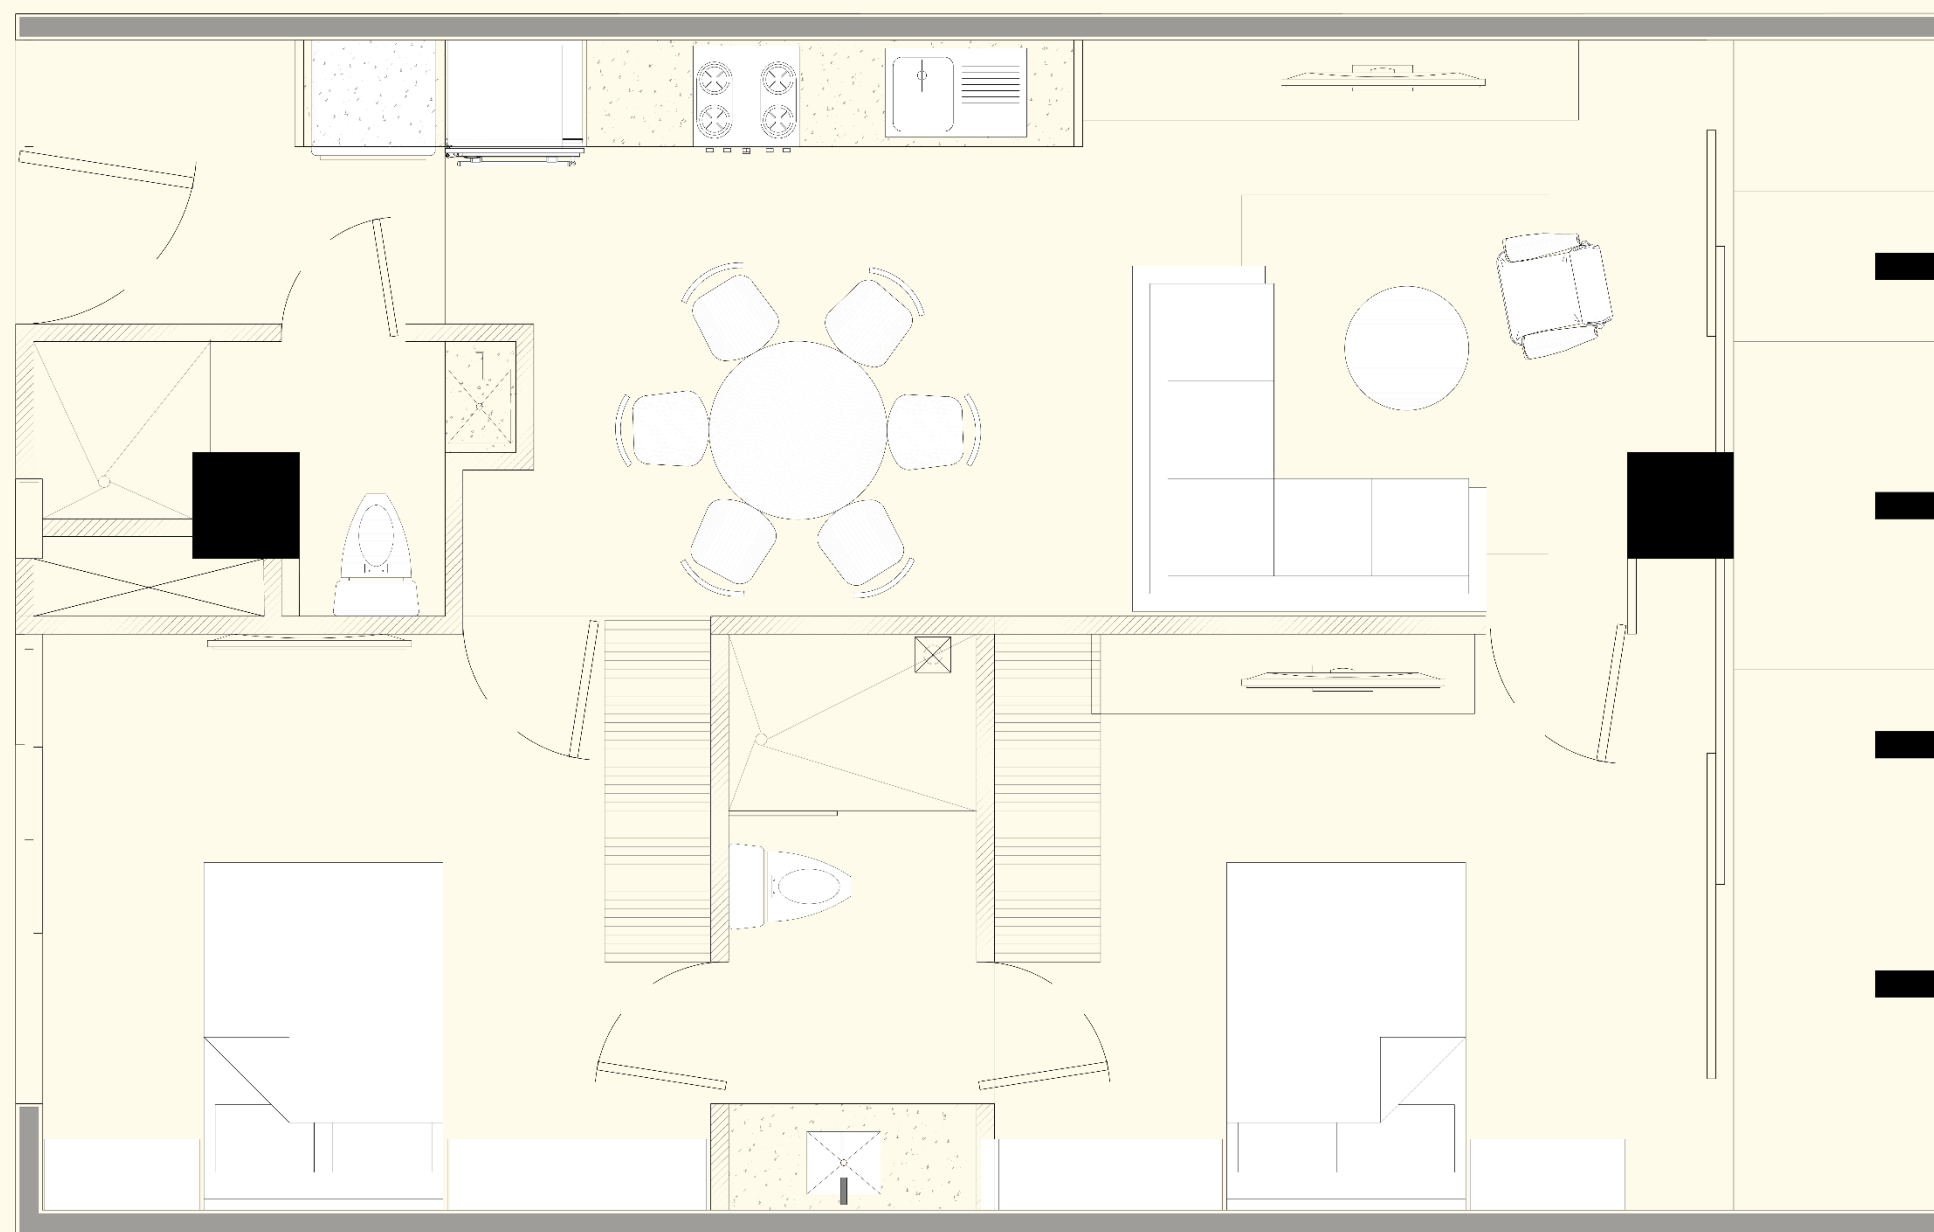

Área Interior 52.54 m²

Área Terraza 6.48 m²

Divisiones

Terraza 1 Recámara

Sala de estar 1 Closet

Comedor 1 Baños

Cocina

Instalaciones Aire acondicionado

Cocina integral Closet instalado

Departamento 405-C

Especificaciones

Departamento de 73.10m²

Área Interior 65 m²

Área Terraza 8.1 m²

Divisiones

Terraza 2 Recámaras