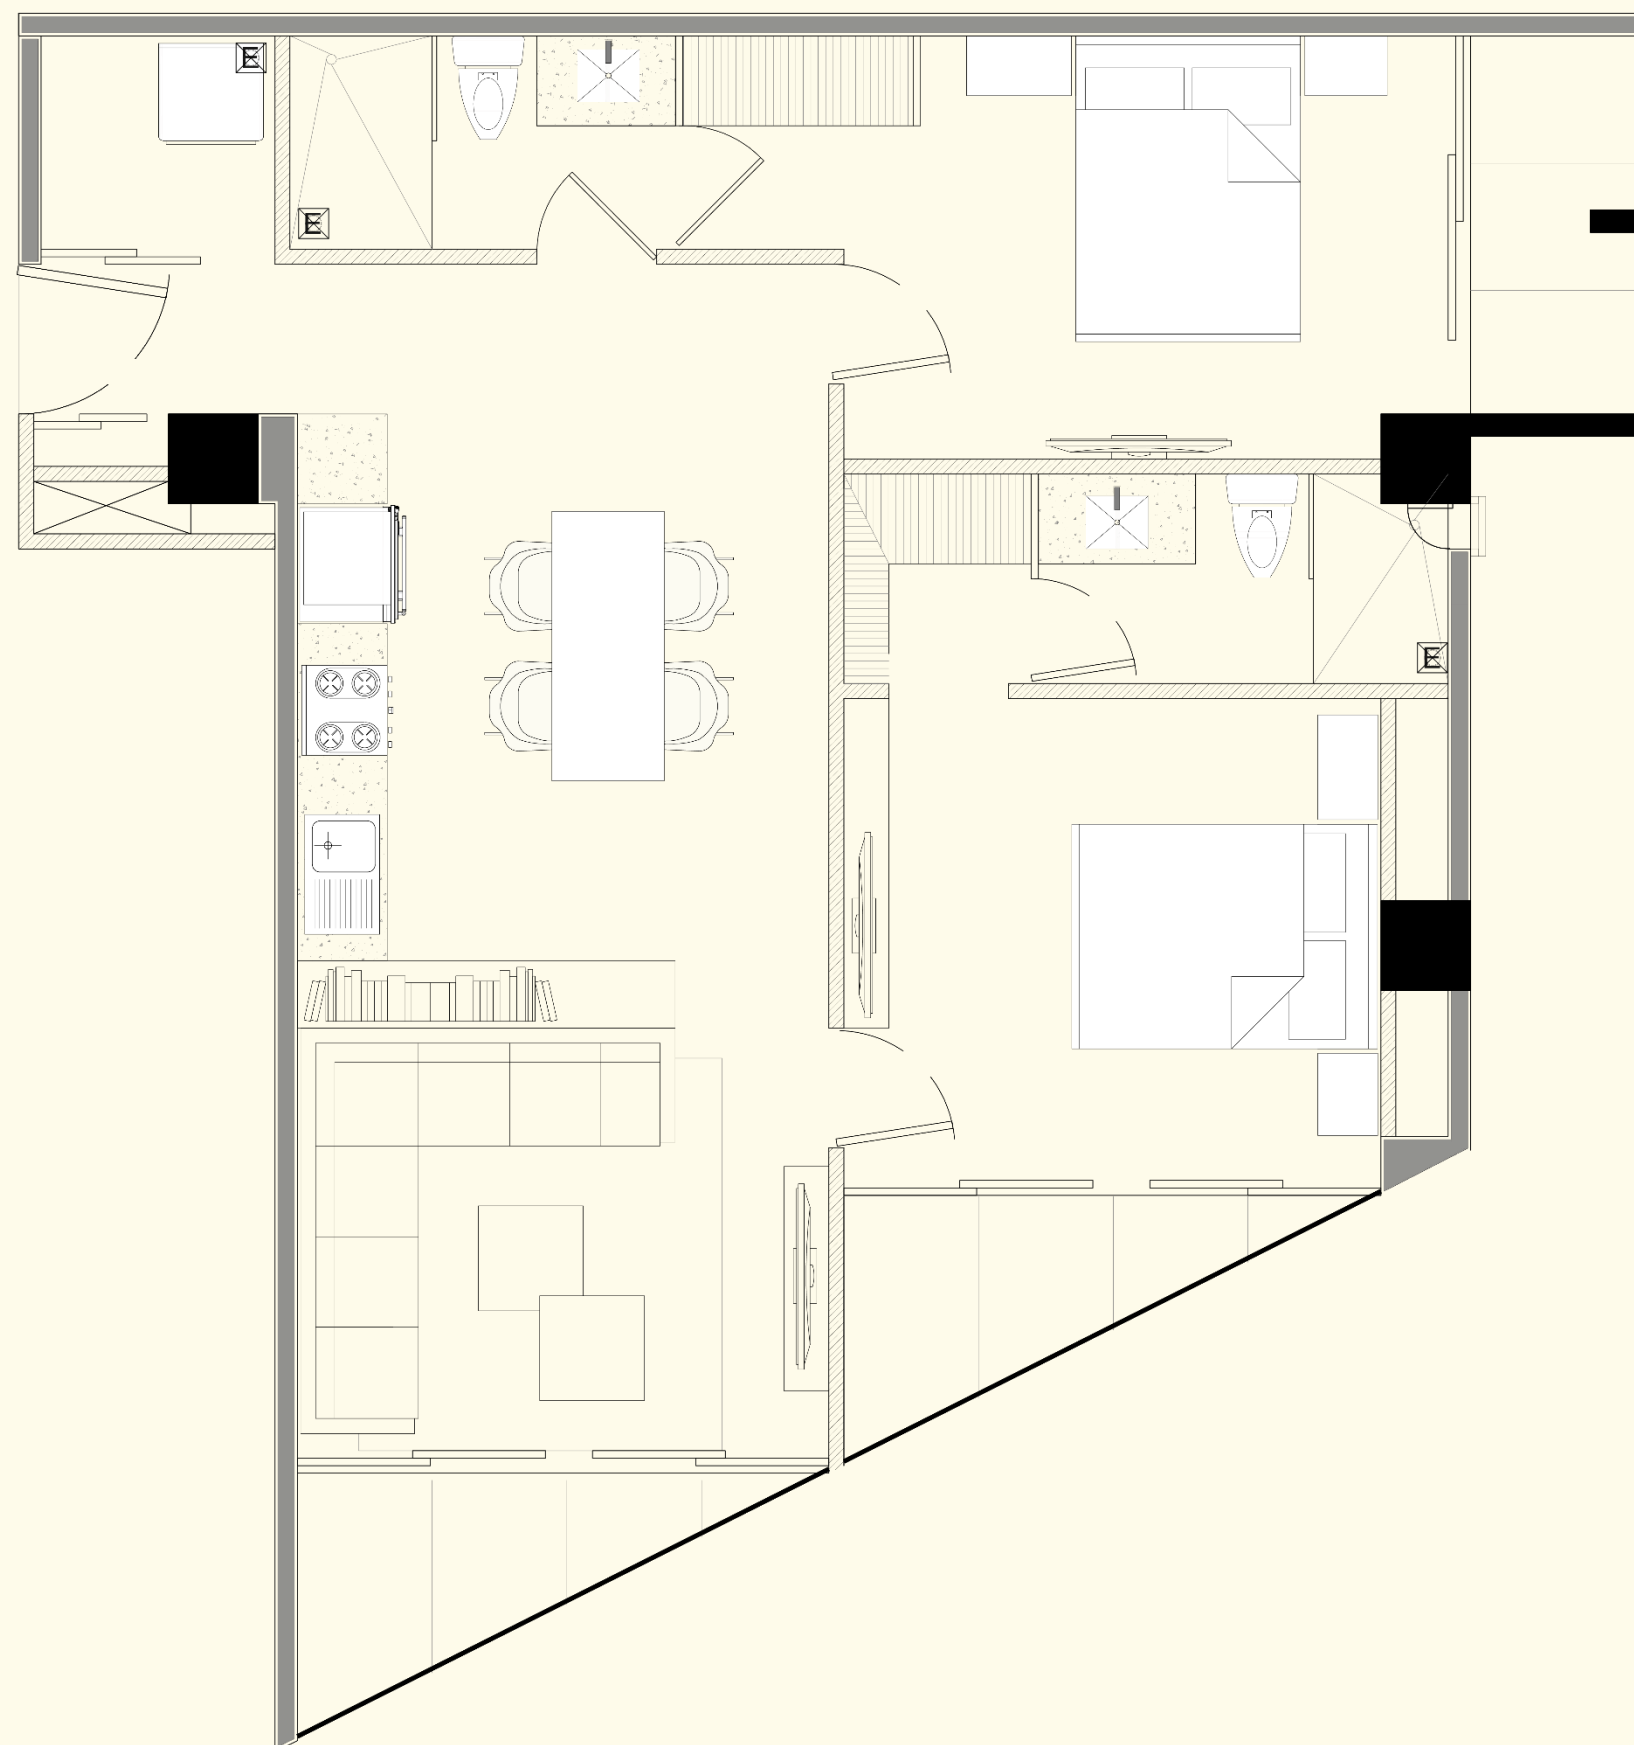

Departamento 707-D

Especificaciones

Departamento de 83.86m²

Área Interior 79.32m²

Área Terraza 9.93m²

Divisiones

Terraza	Área de lavado
Sala de estar	2 Recámaras
Comedor	2 Closets
Cocina	2 Baños

Instalaciones Aire acondicionado

Cocina integral Closet instalado