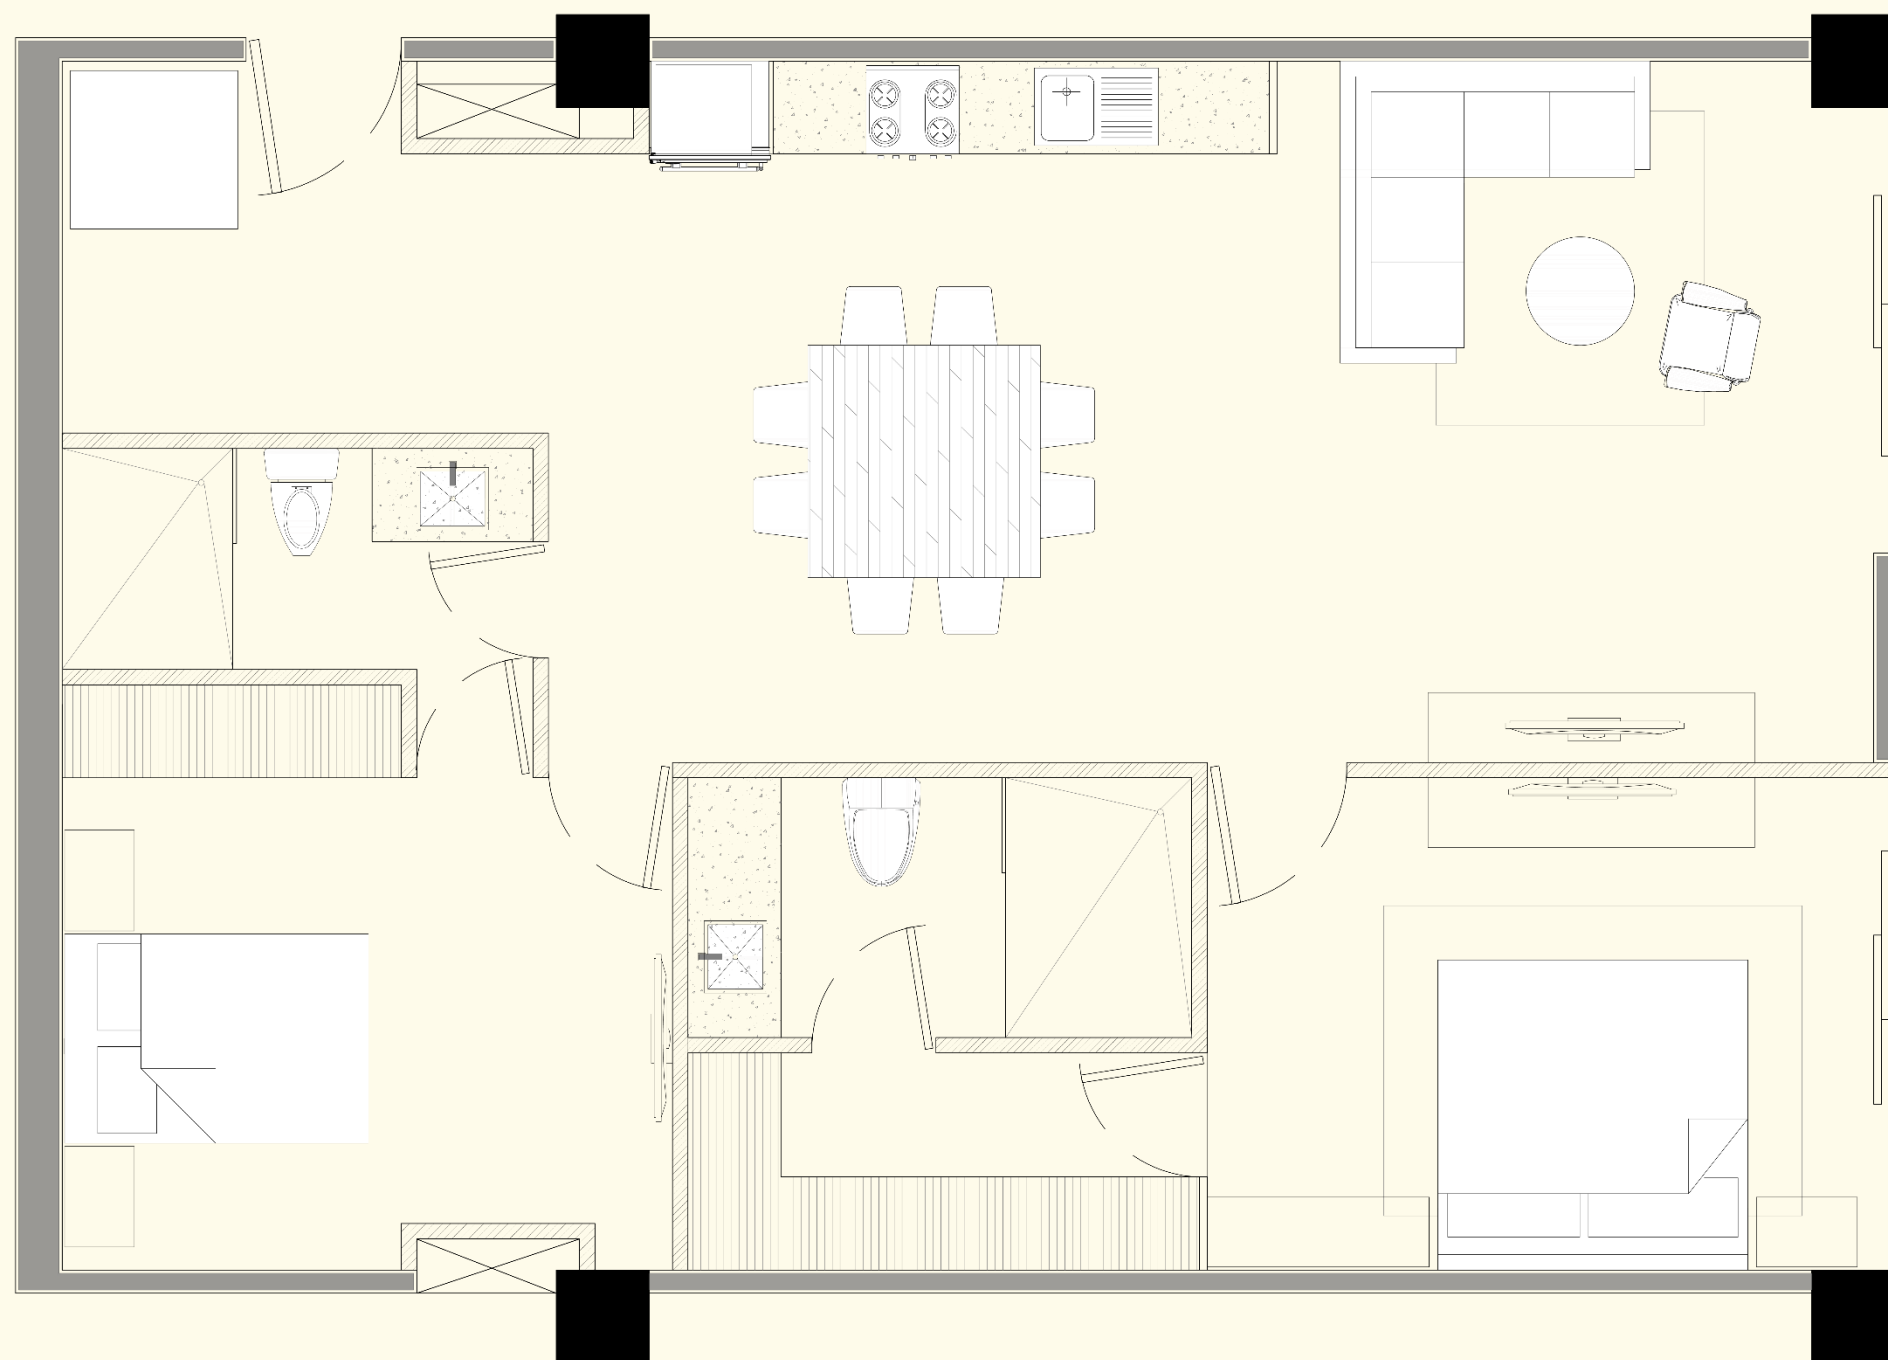

www.niatower.mx

Tipologías

Nía Tower
Tailored Essential Living

Mérida, Yucatán

Departamento 101-G

Especificaciones

Departamento de 152.54m²

Área Interior 81.67m²

Divisiones

Terraza - Jardín Área de lavado

Sala de estar 2 Recámaras

Comedor 2 Closets

Cocina 2 Baños

Instalaciones Aire acondicionado

Cocina integral Closet instalado

Departamento 204-C

Especificaciones

Departamento de 95.74m²

Área Interior 95.74m²

Área Terraza 0m²

Divisiones

Sala de estar 2 Recámaras

Comedor 2 Closets

Cocina 2 Baños

Instalaciones Aire acondicionado

Cocina integral Closet instalado

Departamento 307-D

Especificaciones

Departamento de 83.86m²

Área Interior 79.32m²

Área Terraza 9.93m²

Divisiones