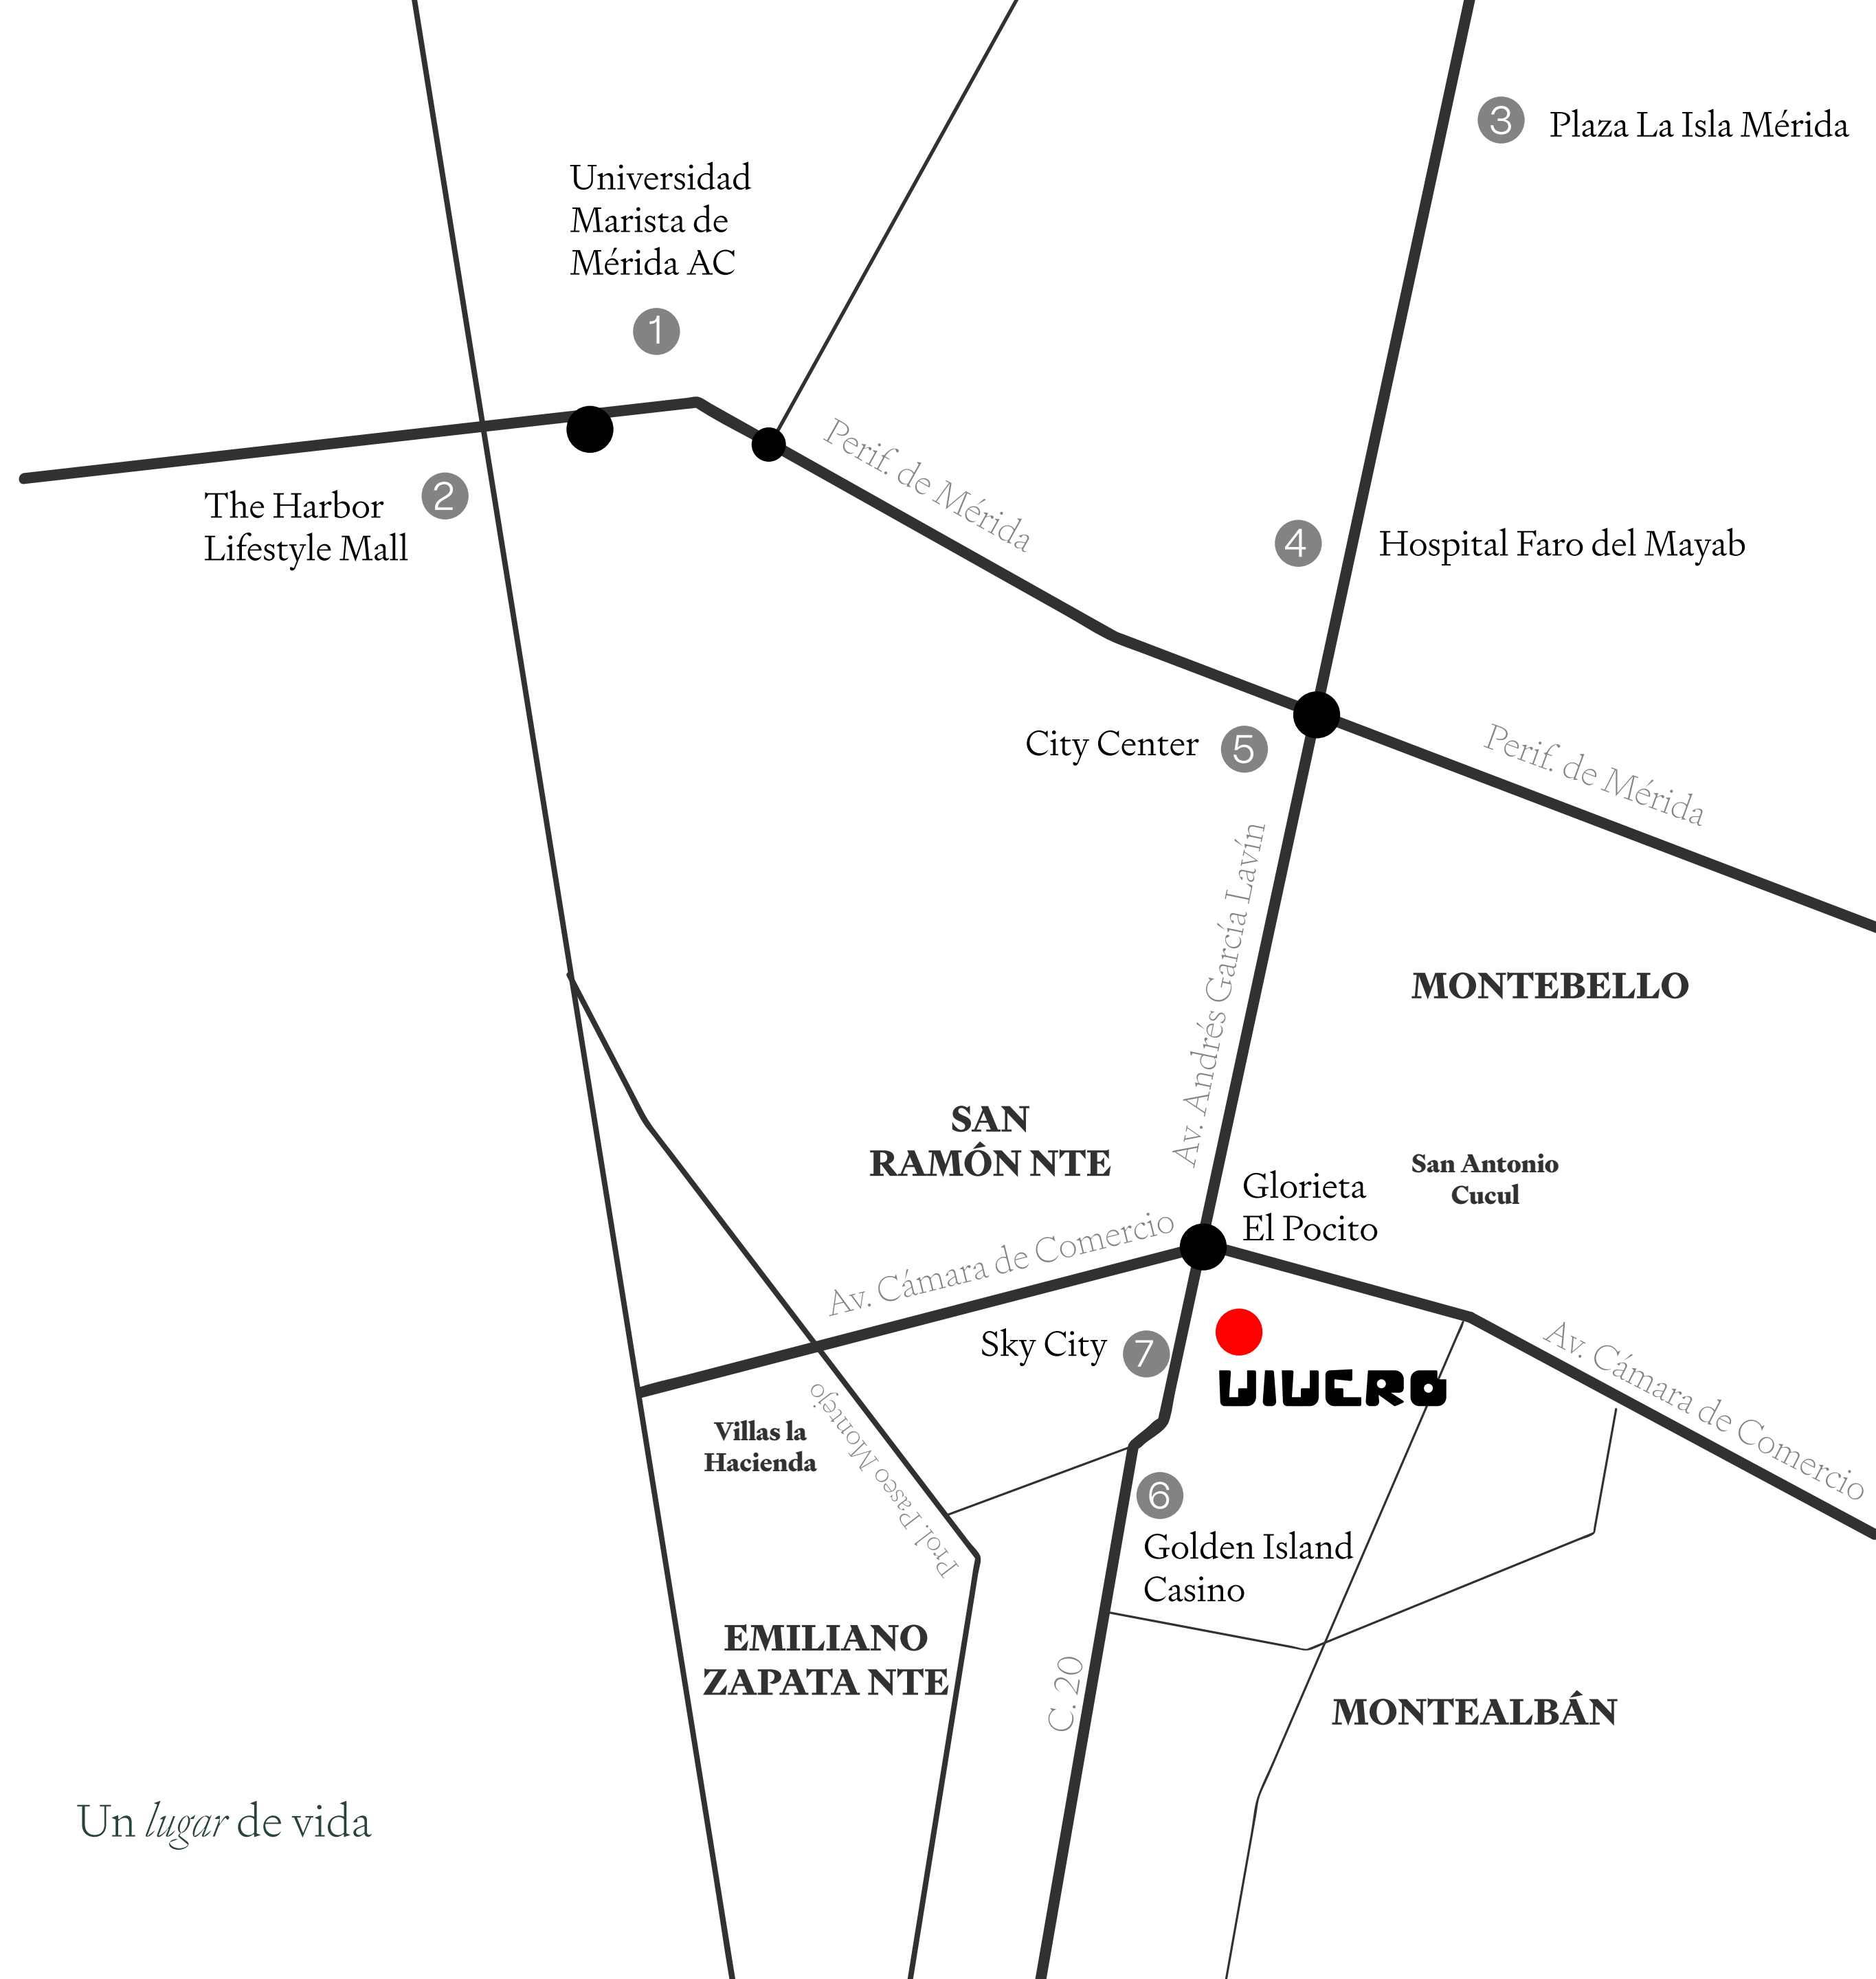

UIUCERO

Ubicación

Vivero cuenta con una ubicación en una zona residencial de alta plusvalía, cerca de las dos plazas comerciales más grandes de la ciudad, universidades, hospitales y servicios.

Puntos de Interés

- ① Universidad Marista Mérida AC
- ② Plaza The Harbor
- ③ Plaza La Isla/CABO NORTE
- ④ Hospital Faro del Mayab
- ⑤ Plaza City Center
- ⑥ Golden Island Casino
- ⑦ Sky City

Entre muchos más...

VIVERO

Un *lugar* de vida