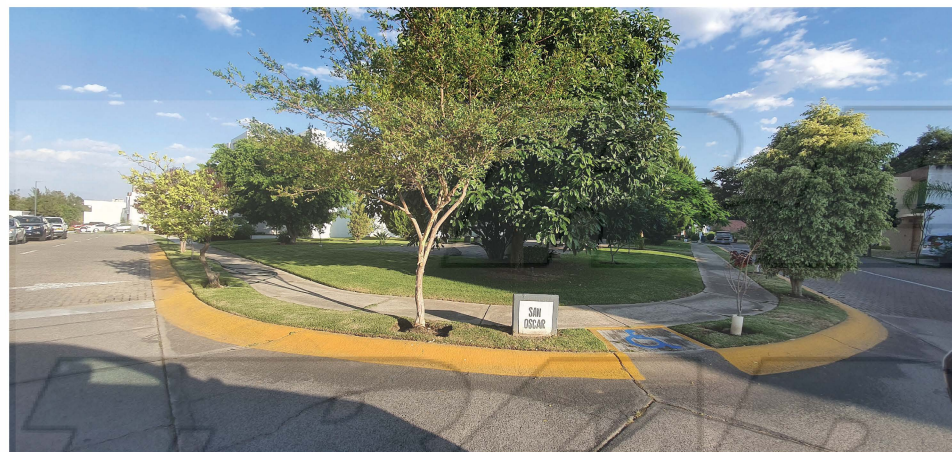

JAIME CALDERÓN FARIAS
3339684498

ALEJANDRO CAMARENA
GARCÍA 3334969712