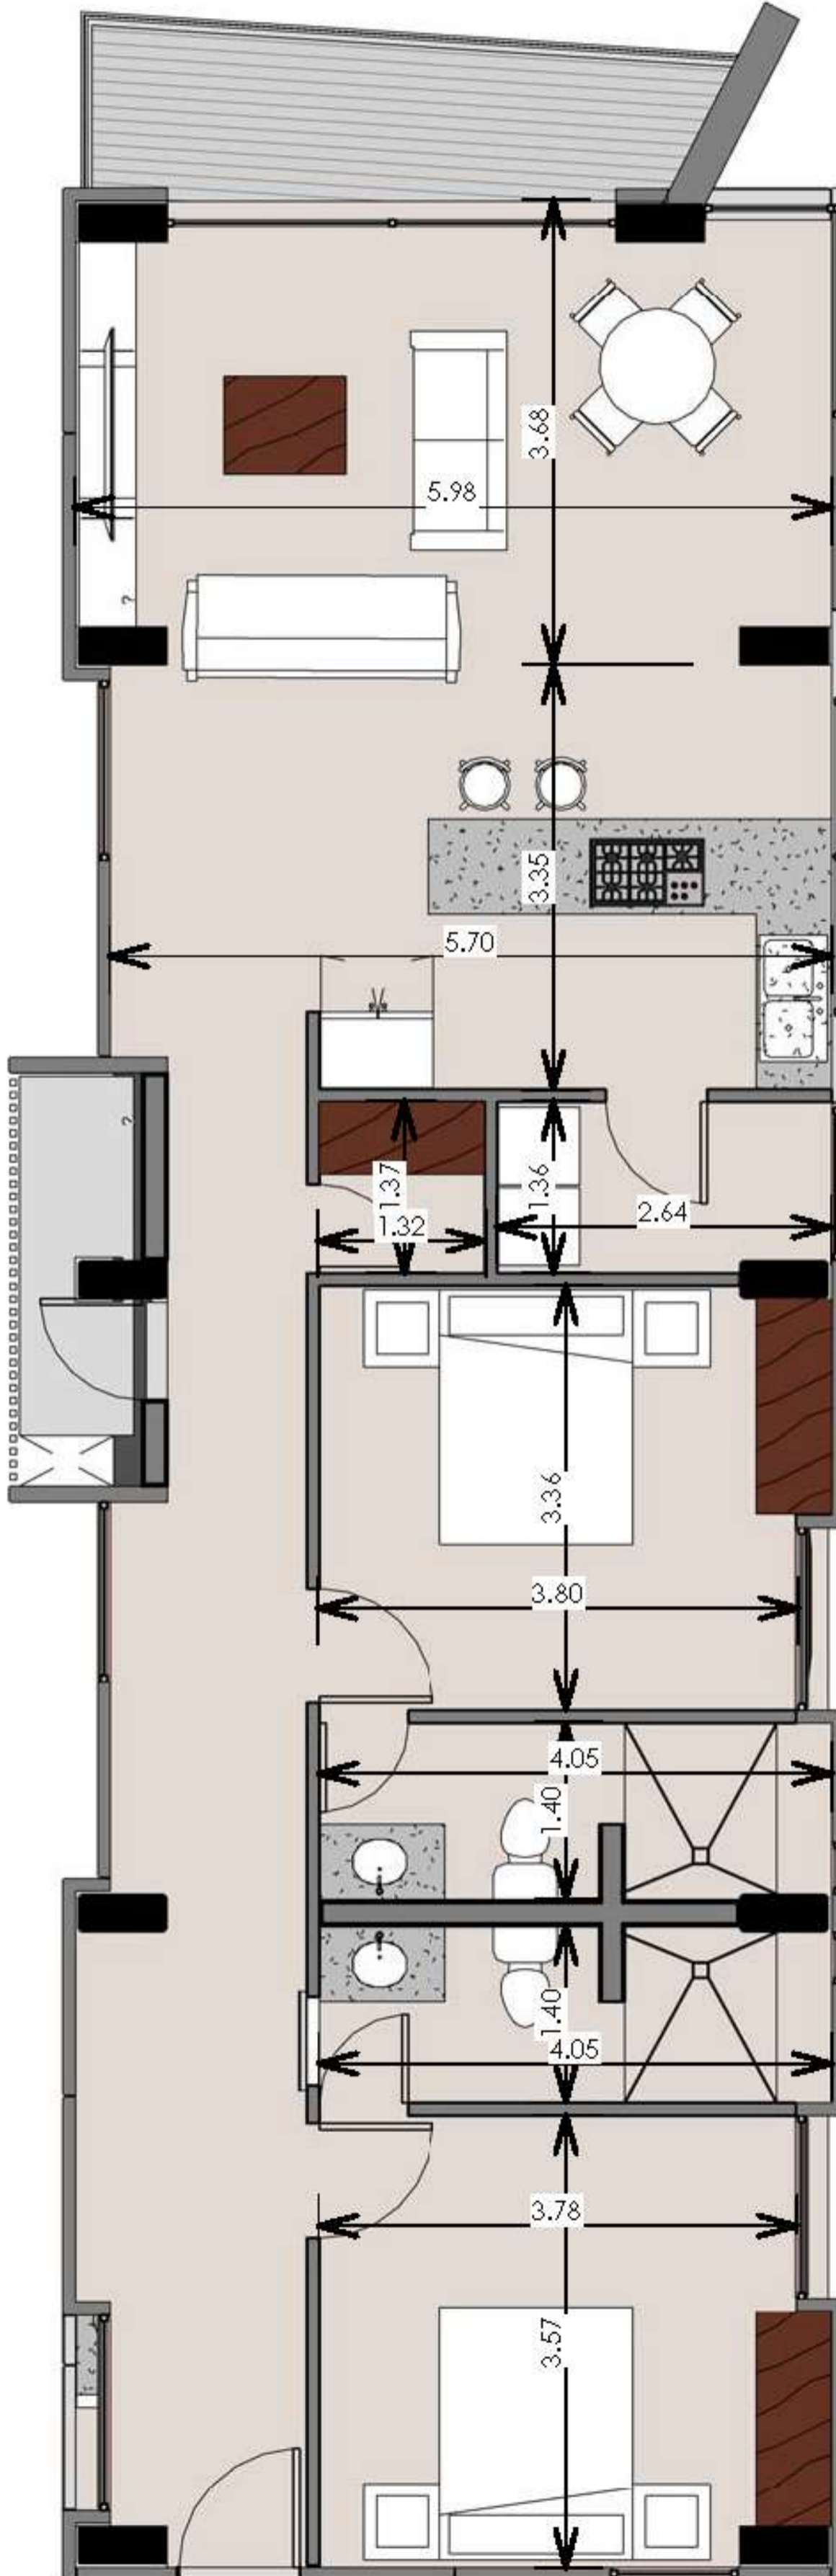

XU'

Elemental
habitat

Ubicación de Torres

Torre A -B -C

Planta Tipo

Torre A

AREA TOTAL

122.04 m²

Areas

Planta tipo

Torre A

ESPACIO	AREA	MEDIDAS
SALA COMEDOR	22.00 m ²	5.98 X 3.68
COCINA	13.56 m ²	4.05 X 3.35
RECAMARA PRINCIPAL	13.49 m ²	3.78 X 3.57
RECAMARA	12.76 m ²	3.80 X 3.36
BAÑOS	5.67 m ²	4.05 X 1.50

Planta Tipo

Torre B

AREA TOTAL

122.49 m²

Areas

Planta tipo

Torre B

ESPACIO	AREA	MEDIDAS
SALA COMEDOR	21.82 m ²	5.98 X 3.65
COCINA	13.56 m ²	4.05 X 3.35
RECAMARA PRINCIPAL	19.38 m ²	5.43 X 3.57
RECAMARA	12.66 m ²	3.78 X 3.35
BAÑOS	5.67 m ²	4.05 X 1.50

Planta Tipo

Torre C

AREA TOTAL

122.49 m²

Areas

Planta tipo

Torre C

ESPACIO	AREA	MEDIDAS
SALA COMEDOR	21.82 m ²	5.98 X 3.65
COCINA	13.56 m ²	4.05 X 3.35
RECAMARA PRINCIPAL	19.38 m ²	5.43 X 3.57
RECAMARA	12.66 m ²	3.78 X 3.35
BAÑOS	5.67 m ²	4.05 X 1.50