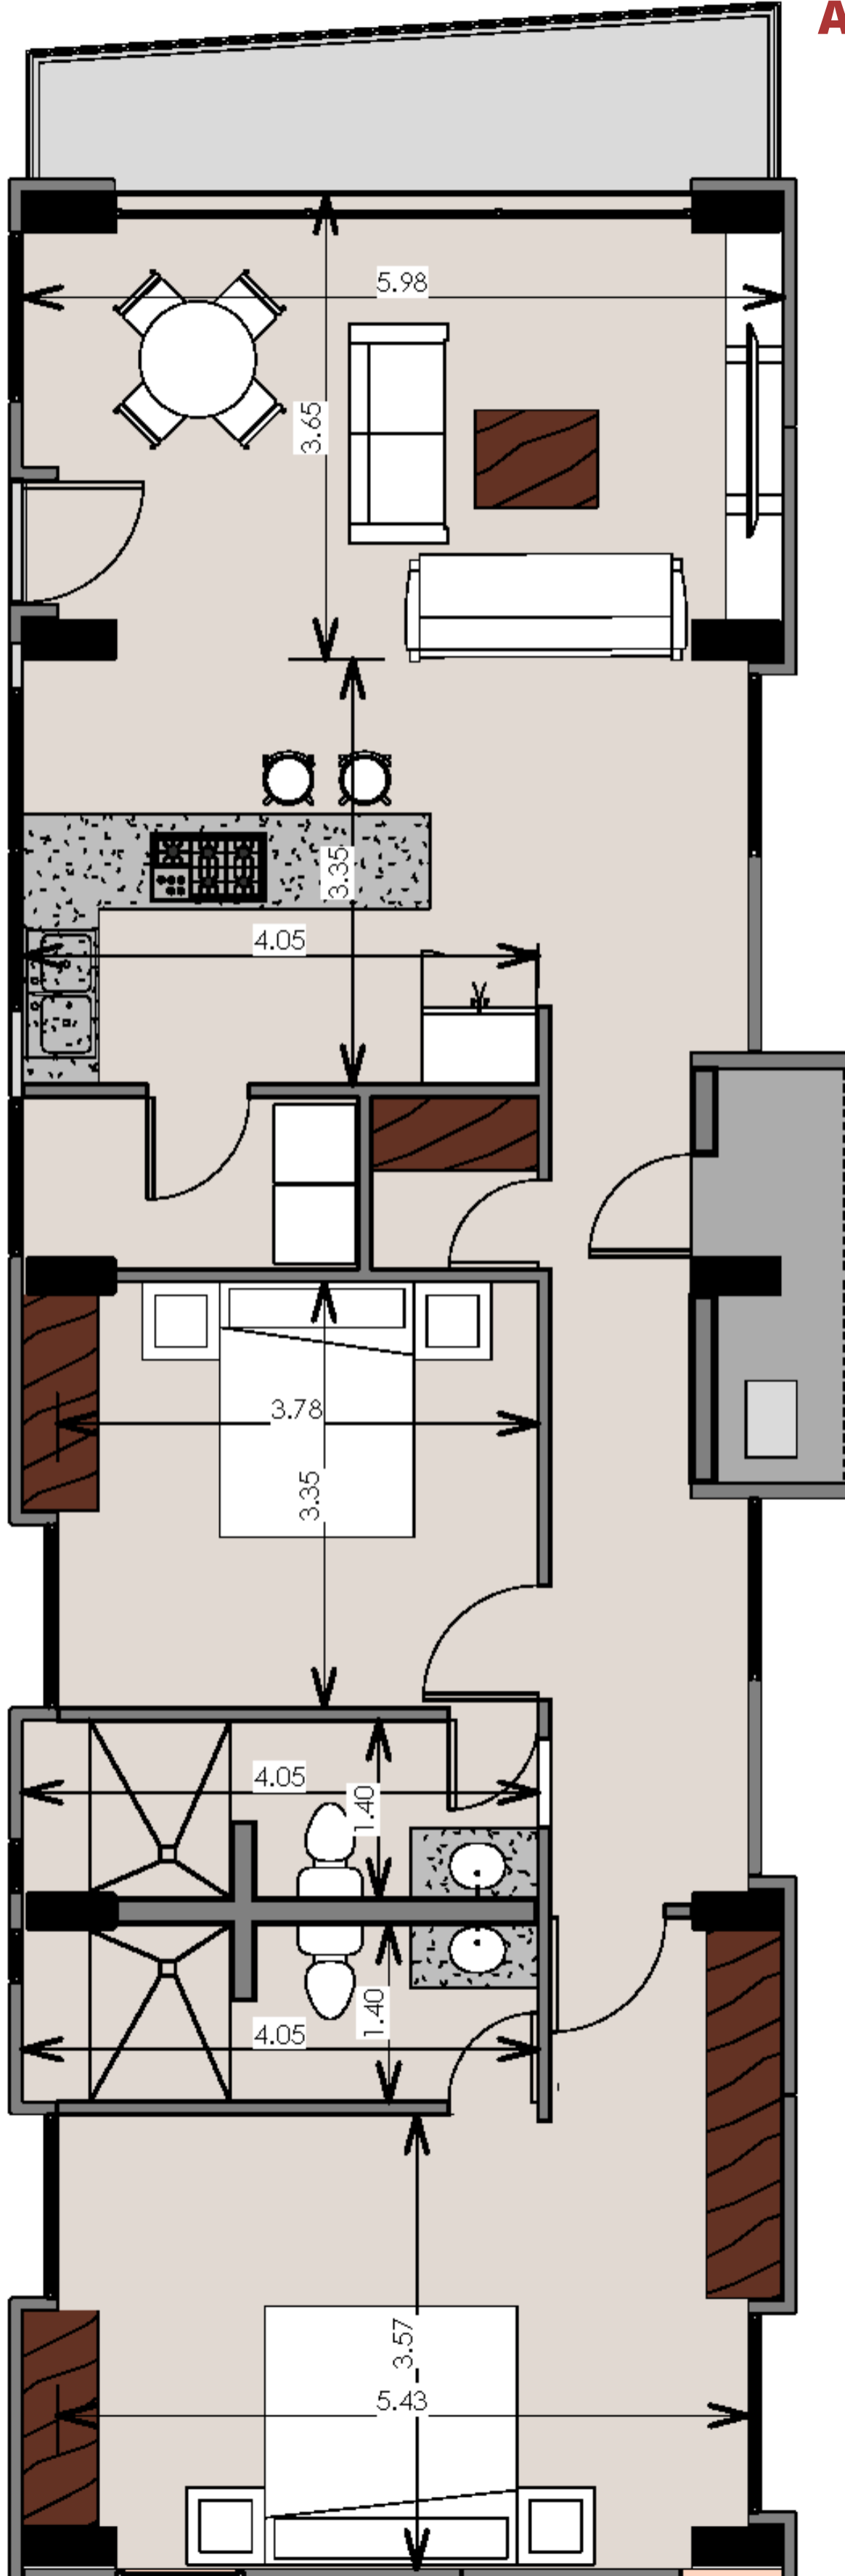

XU'

Elemental
habitat

Ubicación de Torres

Torre A -B -C

Planta Tipo

Torre A

AREA TOTAL

122.04 m²

Areas

Planta tipo

Torre A

ESPACIO	AREA	MEDIDAS
SALA COMEDOR	22.00 m ²	5.98 X 3.68
COCINA	13.56 m ²	4.05 X 3.35
RECAMARA PRINCIPAL	13.49 m ²	3.78 X 3.57
RECAMARA	12.76 m ²	3.80 X 3.36
BAÑOS	5.67 m ²	4.05 X 1.50

Planta Tipo

Torre B

AREA TOTAL

122.49 m²

Areas

Planta tipo

Torre B

ESPACIO	AREA	MEDIDAS
SALA COMEDOR	21.82 m ²	5.98 X 3.65
COCINA	13.56 m ²	4.05 X 3.35
RECAMARA PRINCIPAL	19.38 m ²	5.43 X 3.57
RECAMARA	12.66 m ²	3.78 X 3.35
BAÑOS	5.67 m ²	4.05 X 1.50

Planta Tipo

Torre C

AREA TOTAL

122.49 m²

Areas

Planta tipo

Torre C

ESPACIO	AREA	MEDIDAS
SALA COMEDOR	21.82 m ²	5.98 X 3.65
COCINA	13.56 m ²	4.05 X 3.35
RECAMARA PRINCIPAL	19.38 m ²	5.43 X 3.57
RECAMARA	12.66 m ²	3.78 X 3.35
BAÑOS	5.67 m ²	4.05 X 1.50