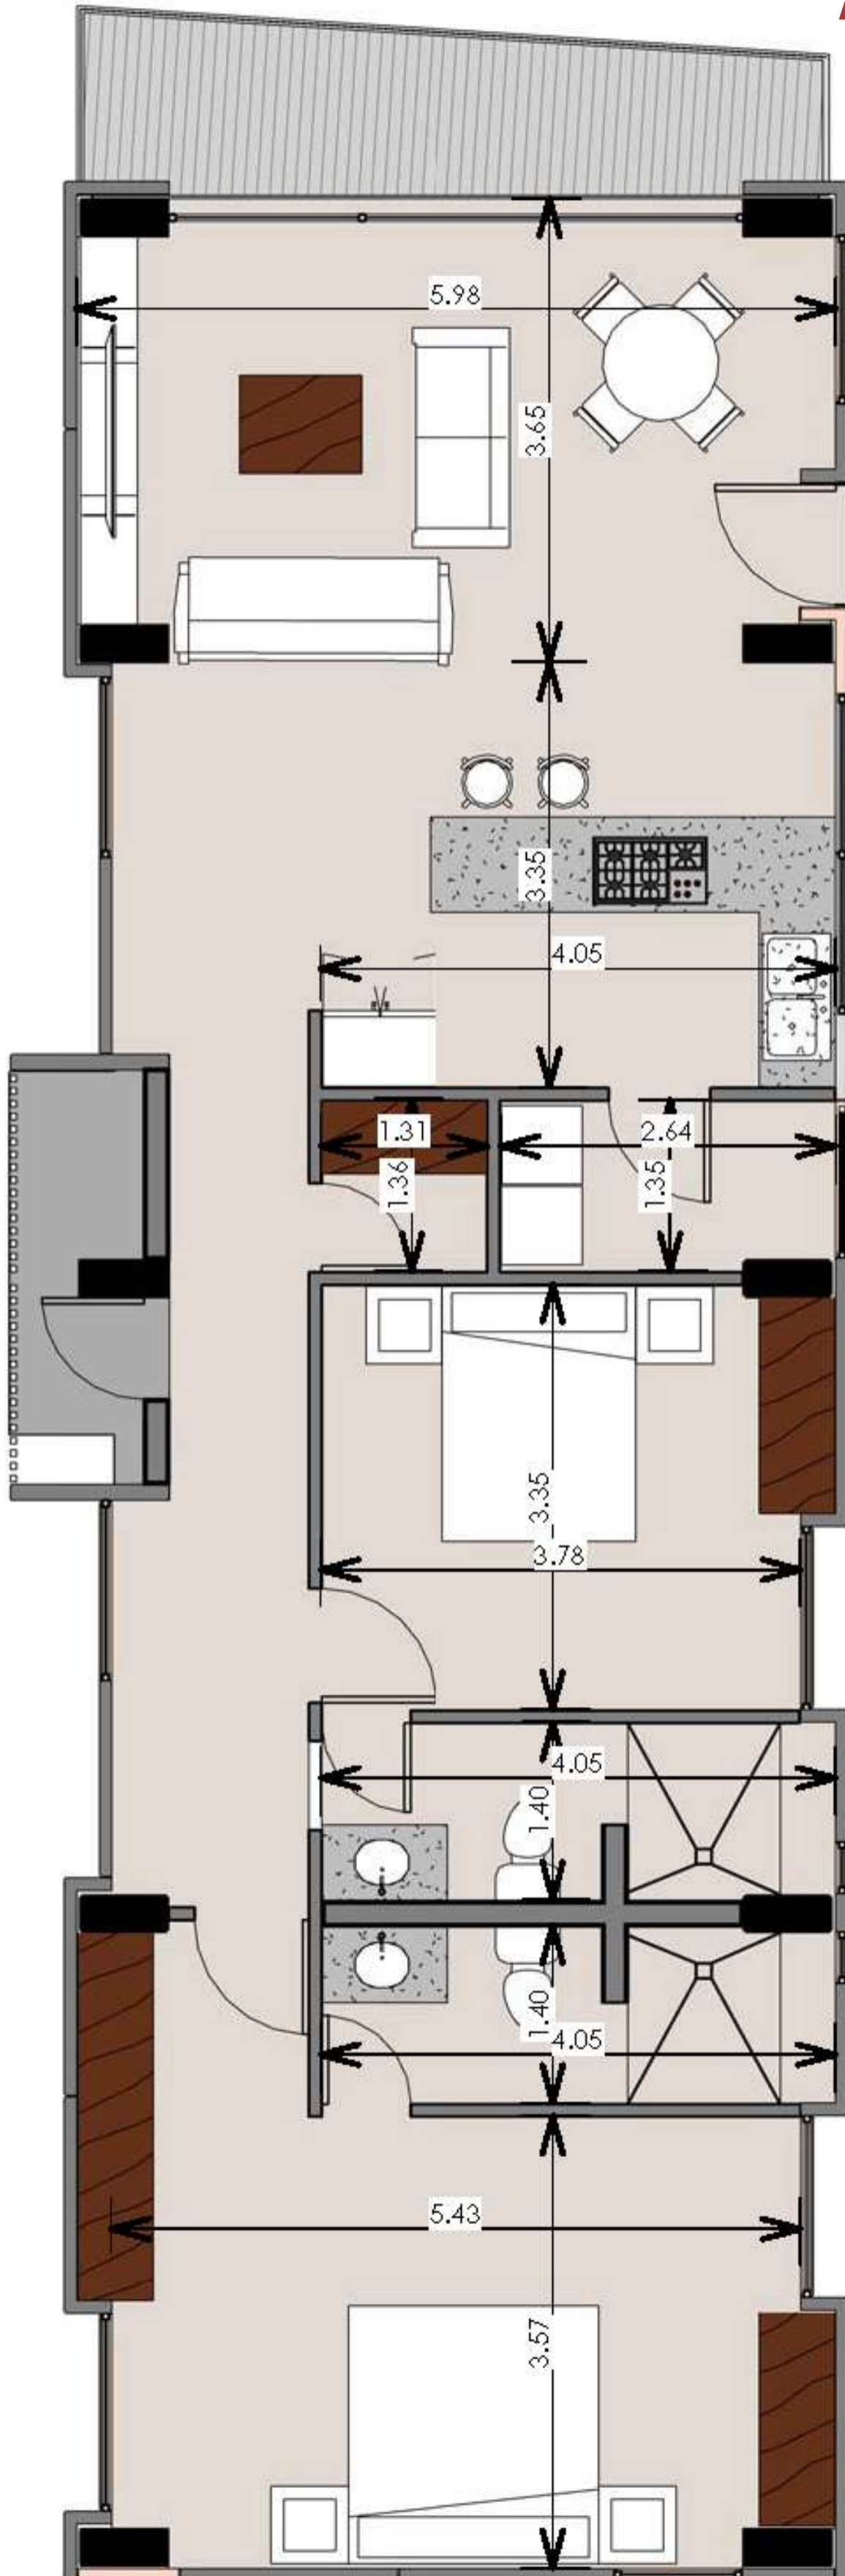

XU'

Elemental
habitat

Ubicación de Torres

Torre A -B -C

Planta Tipo

Torre A

AREA TOTAL

122.04 m²

Areas

Planta tipo

Torre A

ESPACIO	AREA	MEDIDAS
SALA COMEDOR	22.00 m ²	5.98 X 3.68
COCINA	13.56 m ²	4.05 X 3.35
RECAMARA PRINCIPAL	13.49 m ²	3.78 X 3.57
RECAMARA	12.76 m ²	3.80 X 3.36
BAÑOS	5.67 m ²	4.05 X 1.50

Planta Tipo

Torre B

AREA TOTAL

122.49 m²

Areas

Planta tipo

Torre B

ESPACIO	AREA	MEDIDAS
SALA COMEDOR	21.82 m ²	5.98 X 3.65
COCINA	13.56 m ²	4.05 X 3.35
RECAMARA PRINCIPAL	19.38 m ²	5.43 X 3.57
RECAMARA	12.66 m ²	3.78 X 3.35
BAÑOS	5.67 m ²	4.05 X 1.50

Planta Tipo

Torre C

AREA TOTAL

122.49 m²

Areas

Planta tipo

Torre C

ESPACIO	AREA	MEDIDAS
SALA COMEDOR	21.82 m ²	5.98 X 3.65
COCINA	13.56 m ²	4.05 X 3.35
RECAMARA PRINCIPAL	19.38 m ²	5.43 X 3.57
RECAMARA	12.66 m ²	3.78 X 3.35
BAÑOS	5.67 m ²	4.05 X 1.50