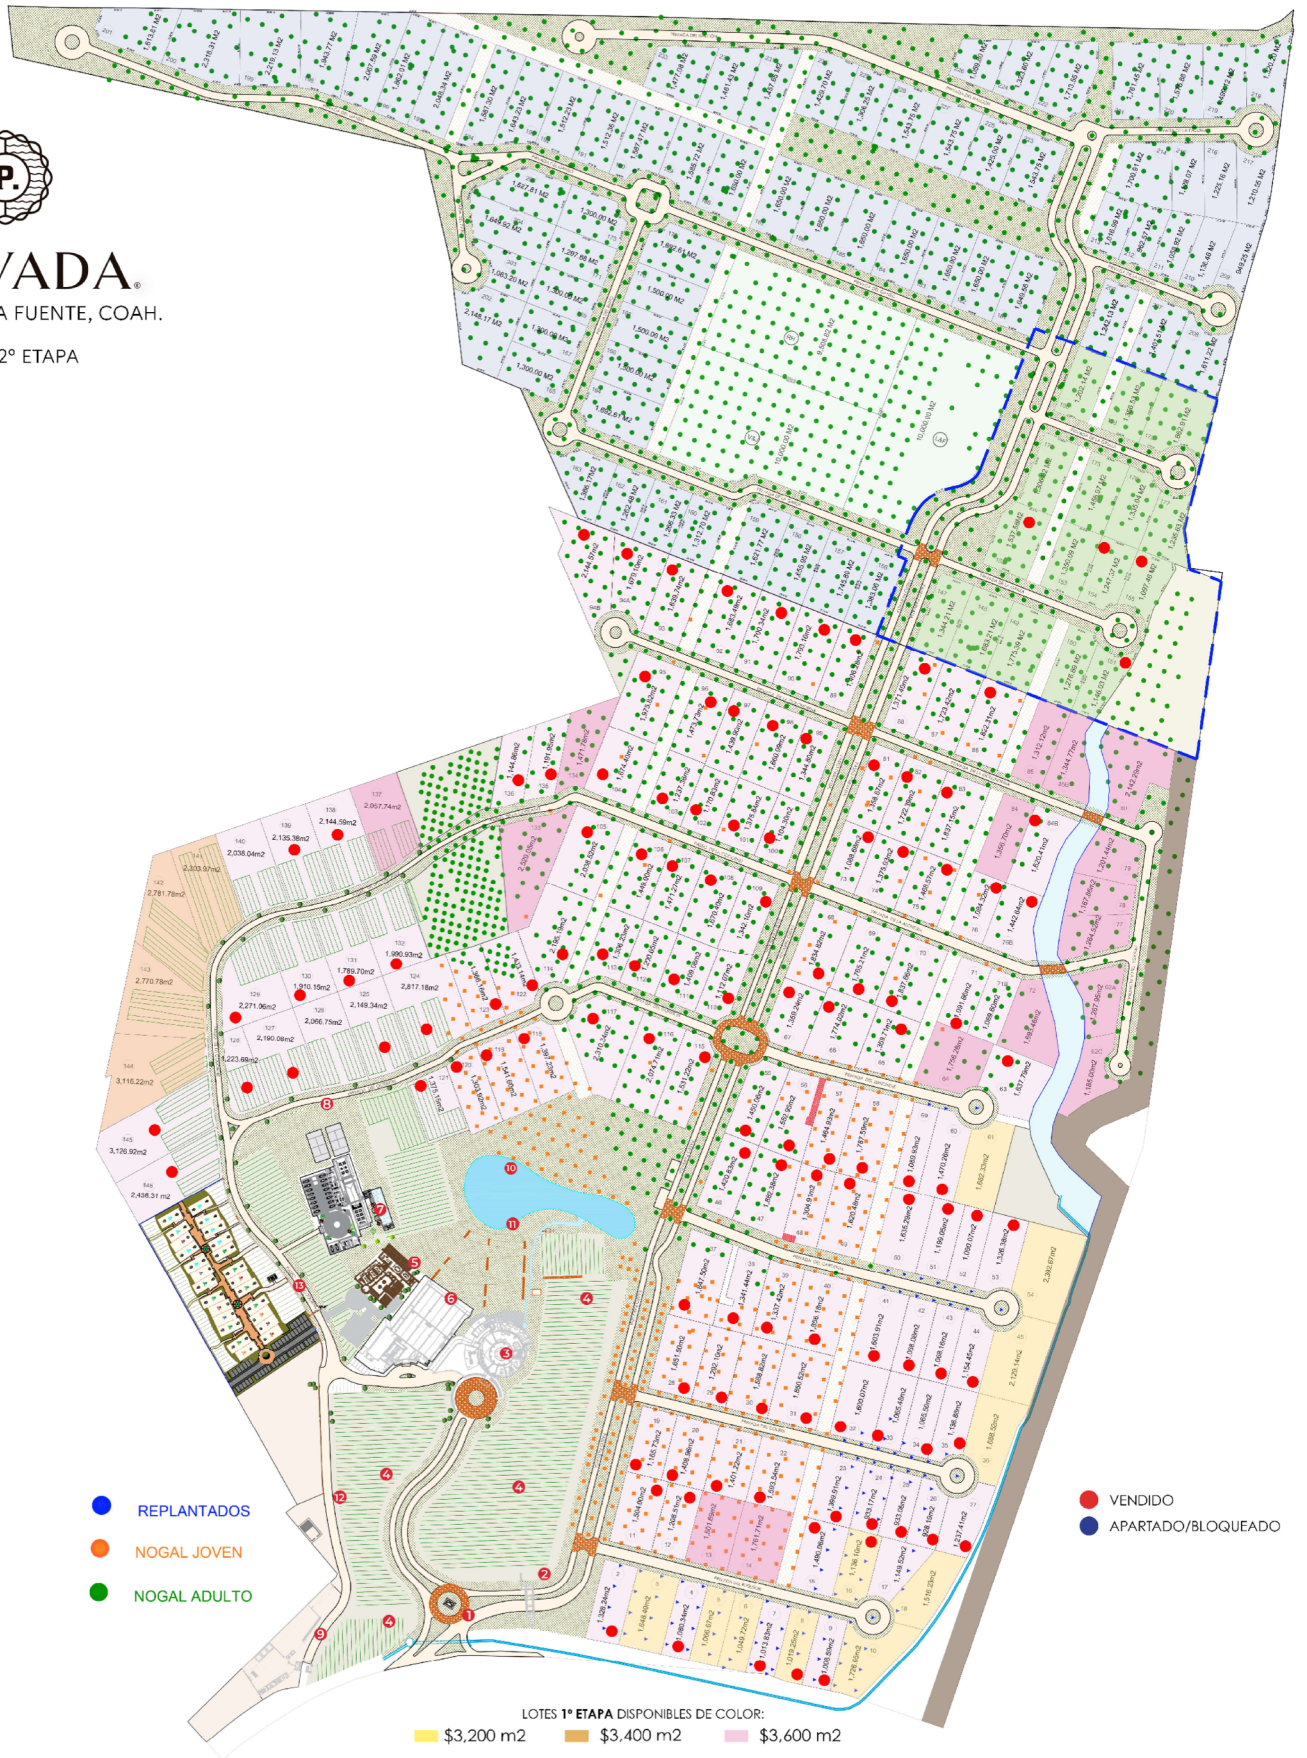

PARVADA
PARRAS DE LA FUENTE, COAH.

1° Y 2° ETAPA

- REPLANTADOS
- NOGAL JOVEN
- NOGAL ADULTO

- VENDIDO
- APARTADO/BLOQUEADO

- 1 ENTRADA PRINCIPAL
- 5 HOTEL BOUTIQUE
- 9 ESTACIONAMIENTO
- 13 EL PUEBLO
- 2 ACCESO FRACC.
- 6 SALÓN DE EVENTOS
- 10 LAGO
- 3 BODEGA DE VINOS
- 7 CASA CLUB
- 11 VINOS Y DINOS
- 4 VIÑEDOS
- 8 CANCHAS DE PADEL
- 12 SERVICIOS