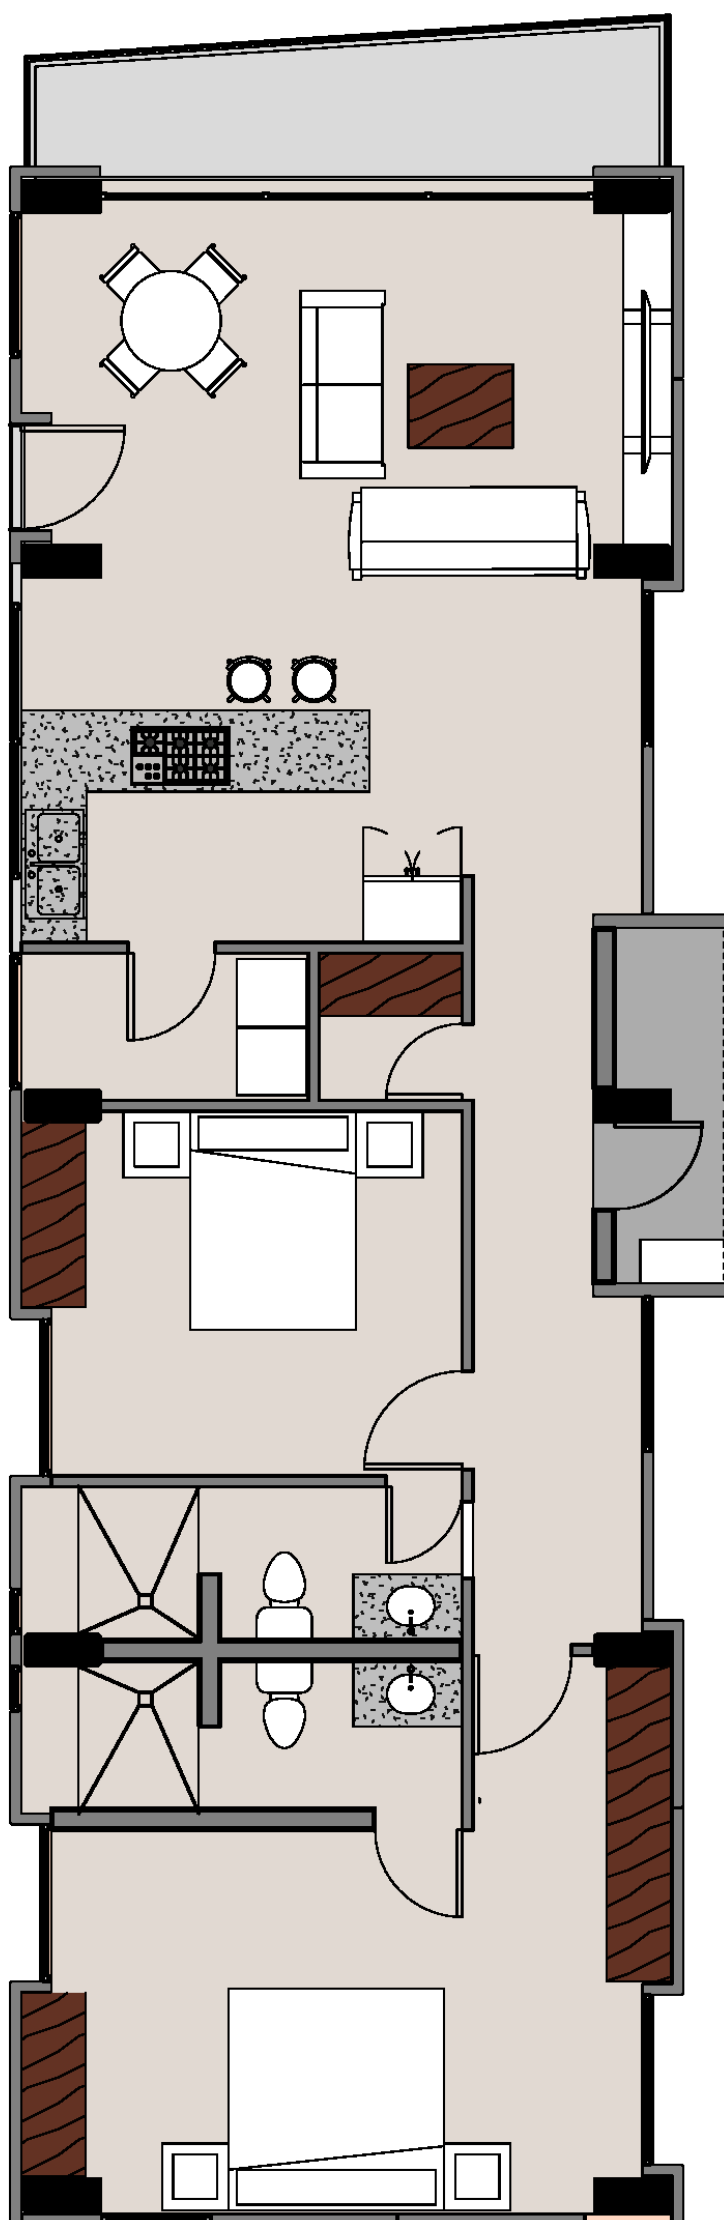

Planta Tipo

Torre C

AREA TOTAL

122.49 m²

2 Recámaras con espacio para Closet

Sala - Comedor

Dos baños completos

Amplia Cocina

Área de Lavado

Closet de blancos

Balcón contemplativo

Departamentos
101 - 102 - 103