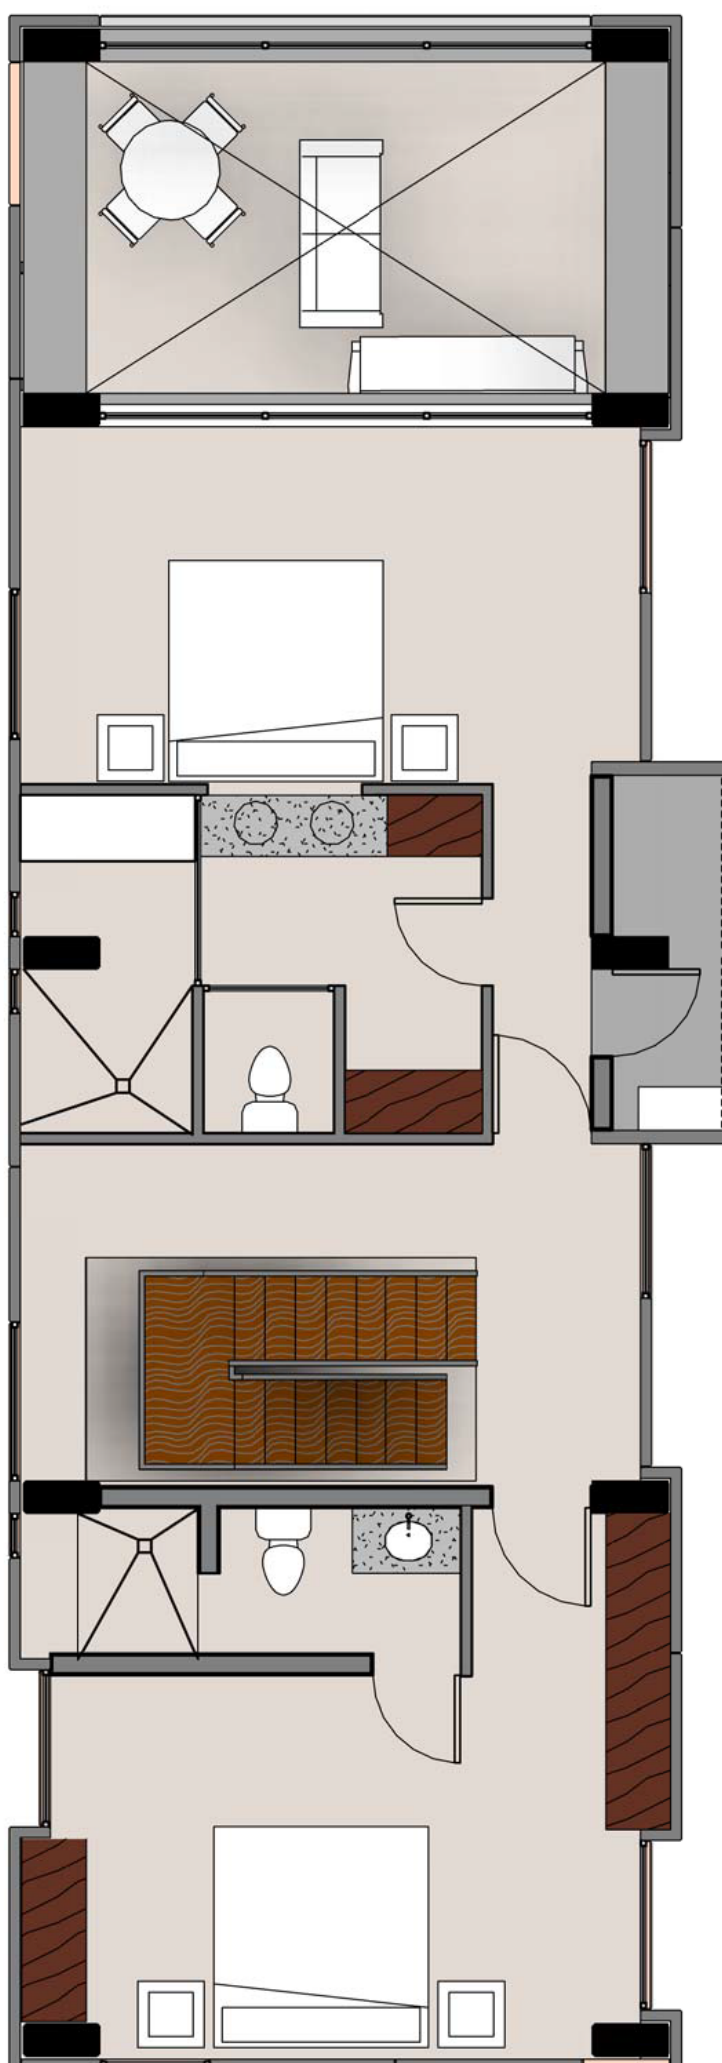

PH

Torre C

AREA TOTAL

237.93 m²

3 Recámaras con espacio para Closet

Sala - Comedor

Tres baños completos

Amplia Cocina

Área de Lavado

Closet de blancos

Balcón contemplativo

Family room

Escalera interna

PH - planta alta