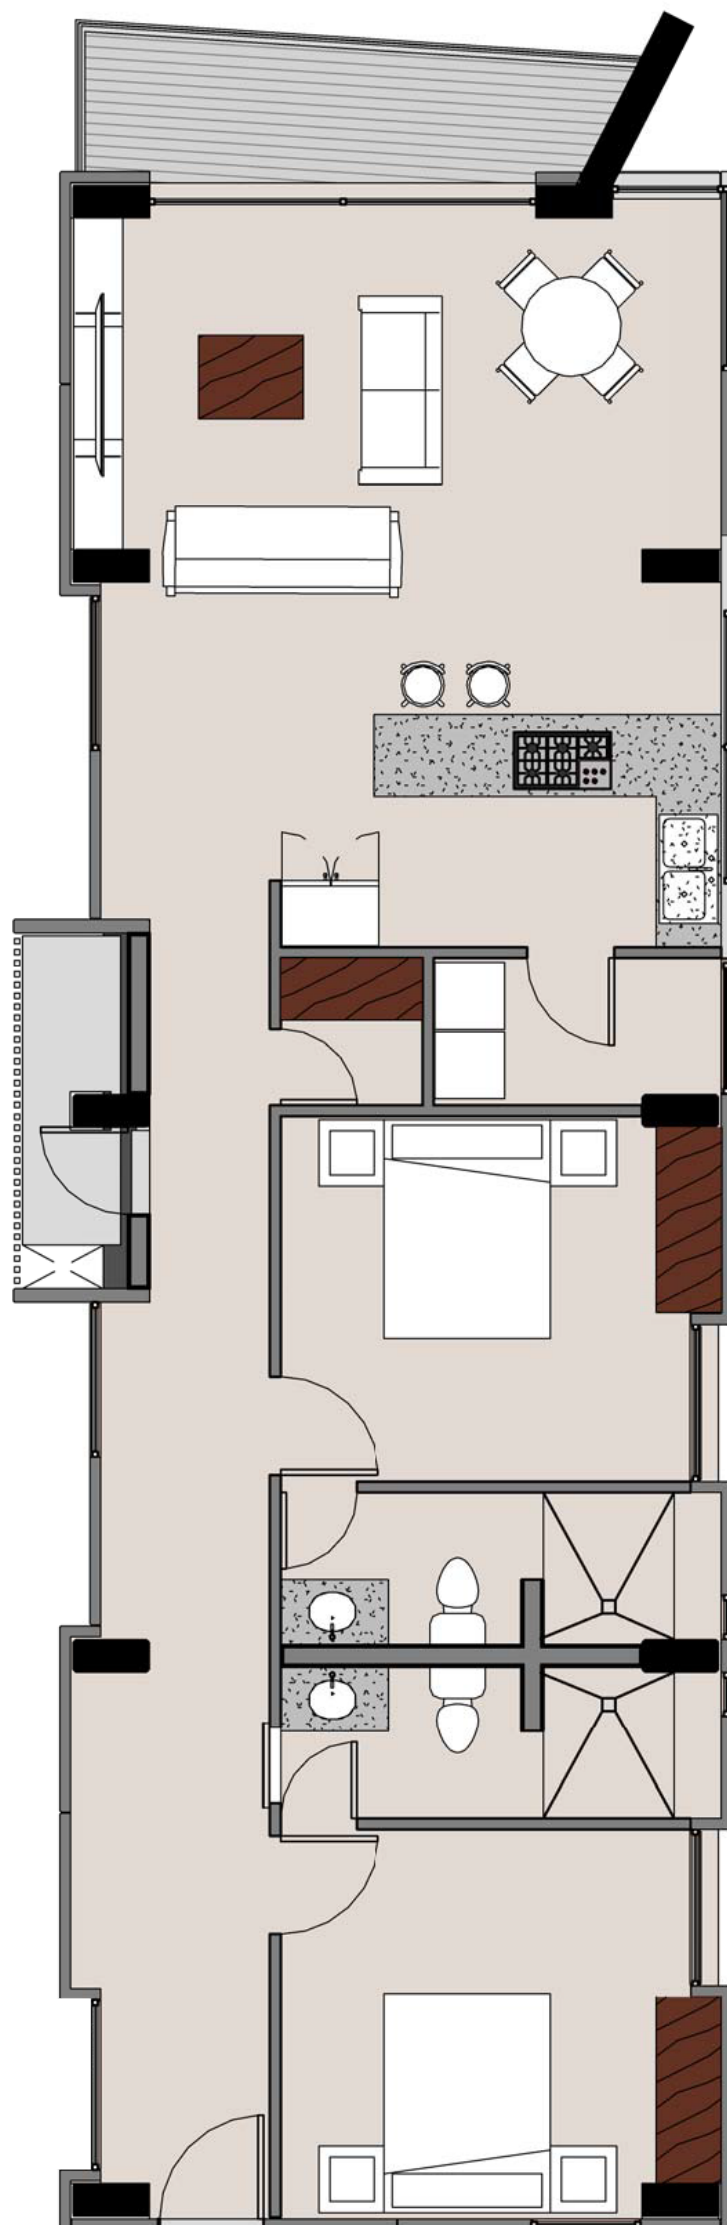

## Torre A

### AREA TOTAL

122.04 m<sup>2</sup>

2 Recámaras con espacio para Closet

Sala - Comedor

Dos baños completos

Amplia Cocina

Área de Lavado

Closet de blancos

Balcón contemplativo

Departamentos

101 - 102 - 103

## Torre A

**AREA TOTAL**

237.48 m<sup>2</sup>

3 Recámaras con espacio para Closet

Sala - Comedor

Tres baños completos

Amplia Cocina

Área de Lavado