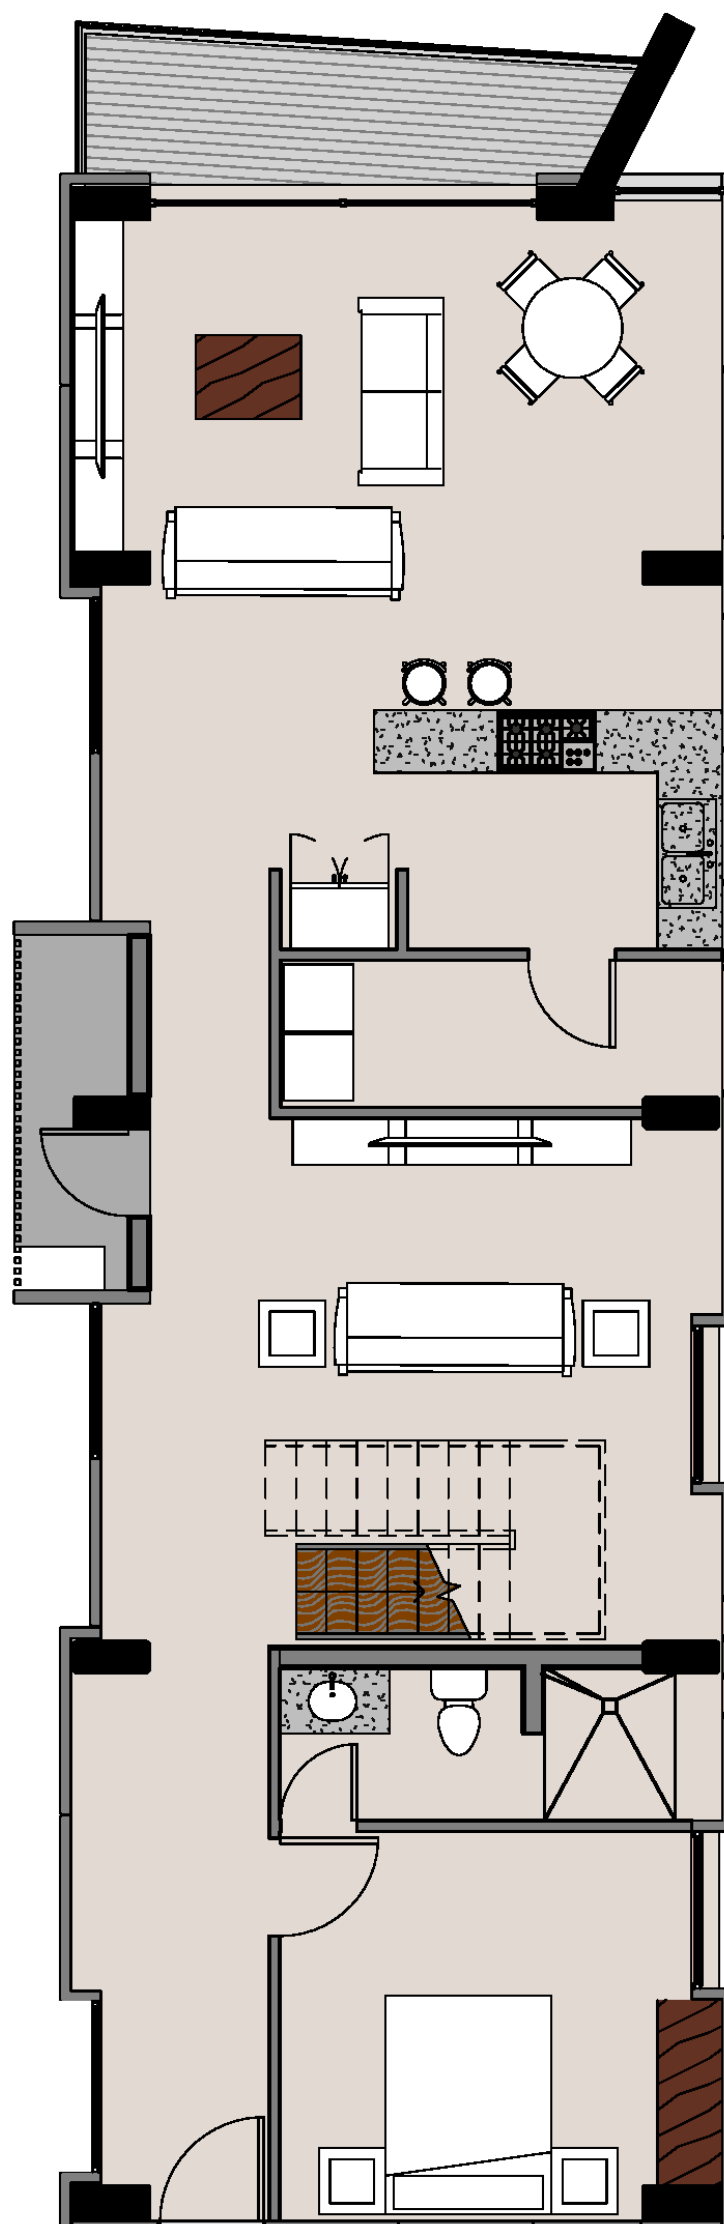

## Torre A

**AREA TOTAL**

237.48 m<sup>2</sup>

3 Recámaras con espacio para Closet

Sala - Comedor

Tres baños completos

Amplia Cocina

Área de Lavado

Closet de blancos

Balcón contemplativo

Family room

Escalera interna

**PH - planta baja**