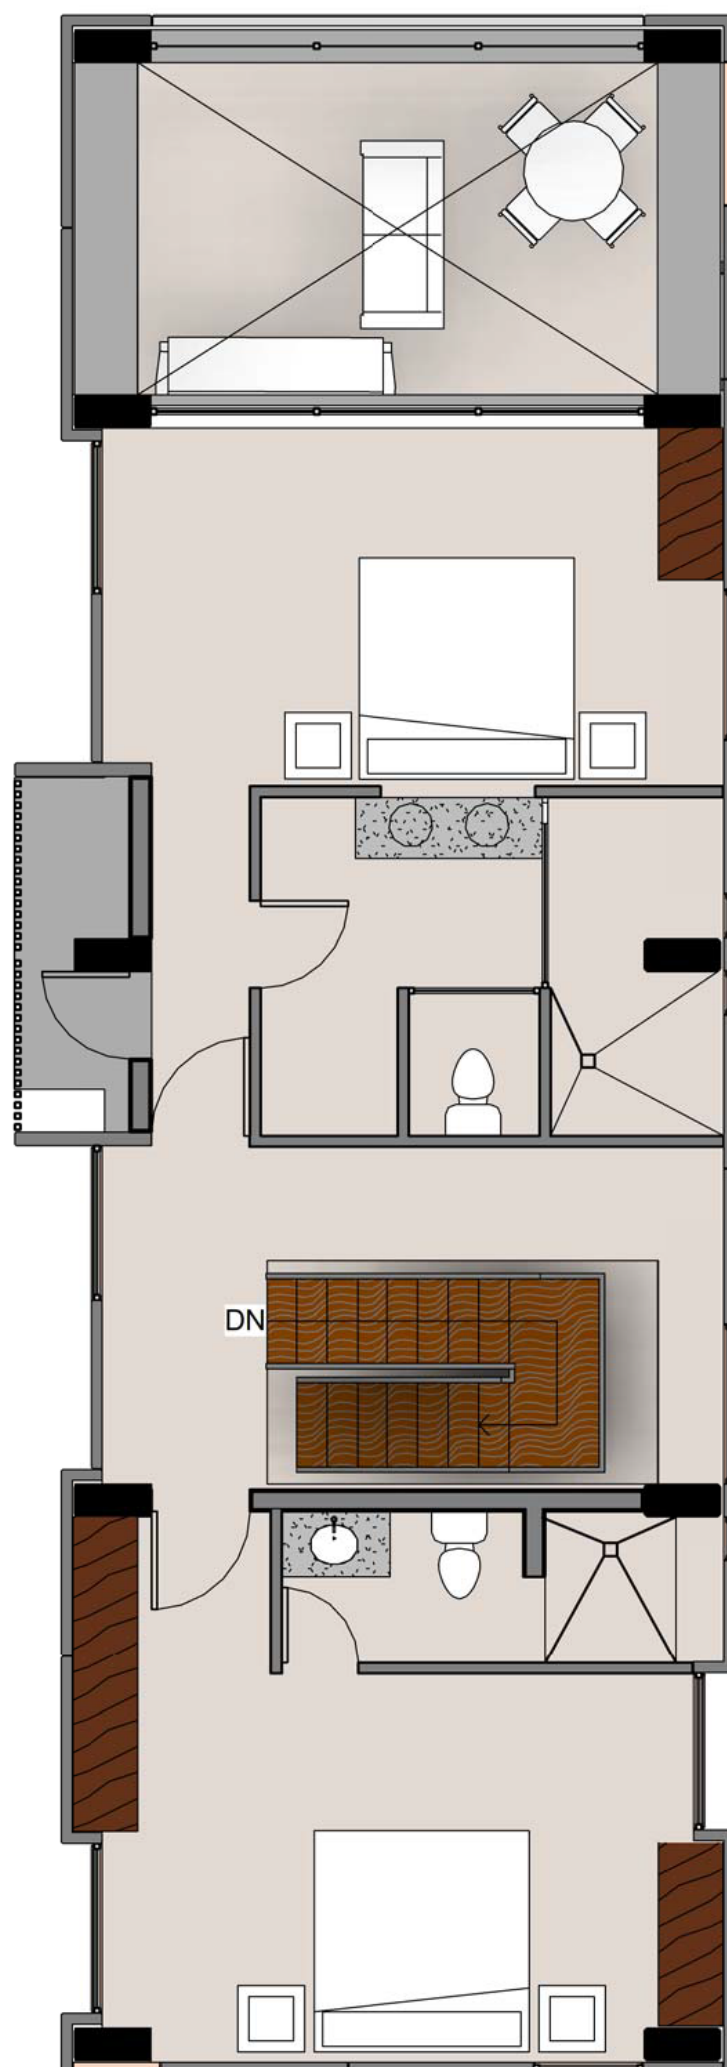

PH

Torre B

AREA TOTAL

237.93 m²

3 Recámaras con espacio para Closet

Sala - Comedor

Tres baños completos

Amplia Cocina

Área de Lavado

Closet de blancos

Balcón contemplativo

Family room

Escalera interna

PH - planta alta