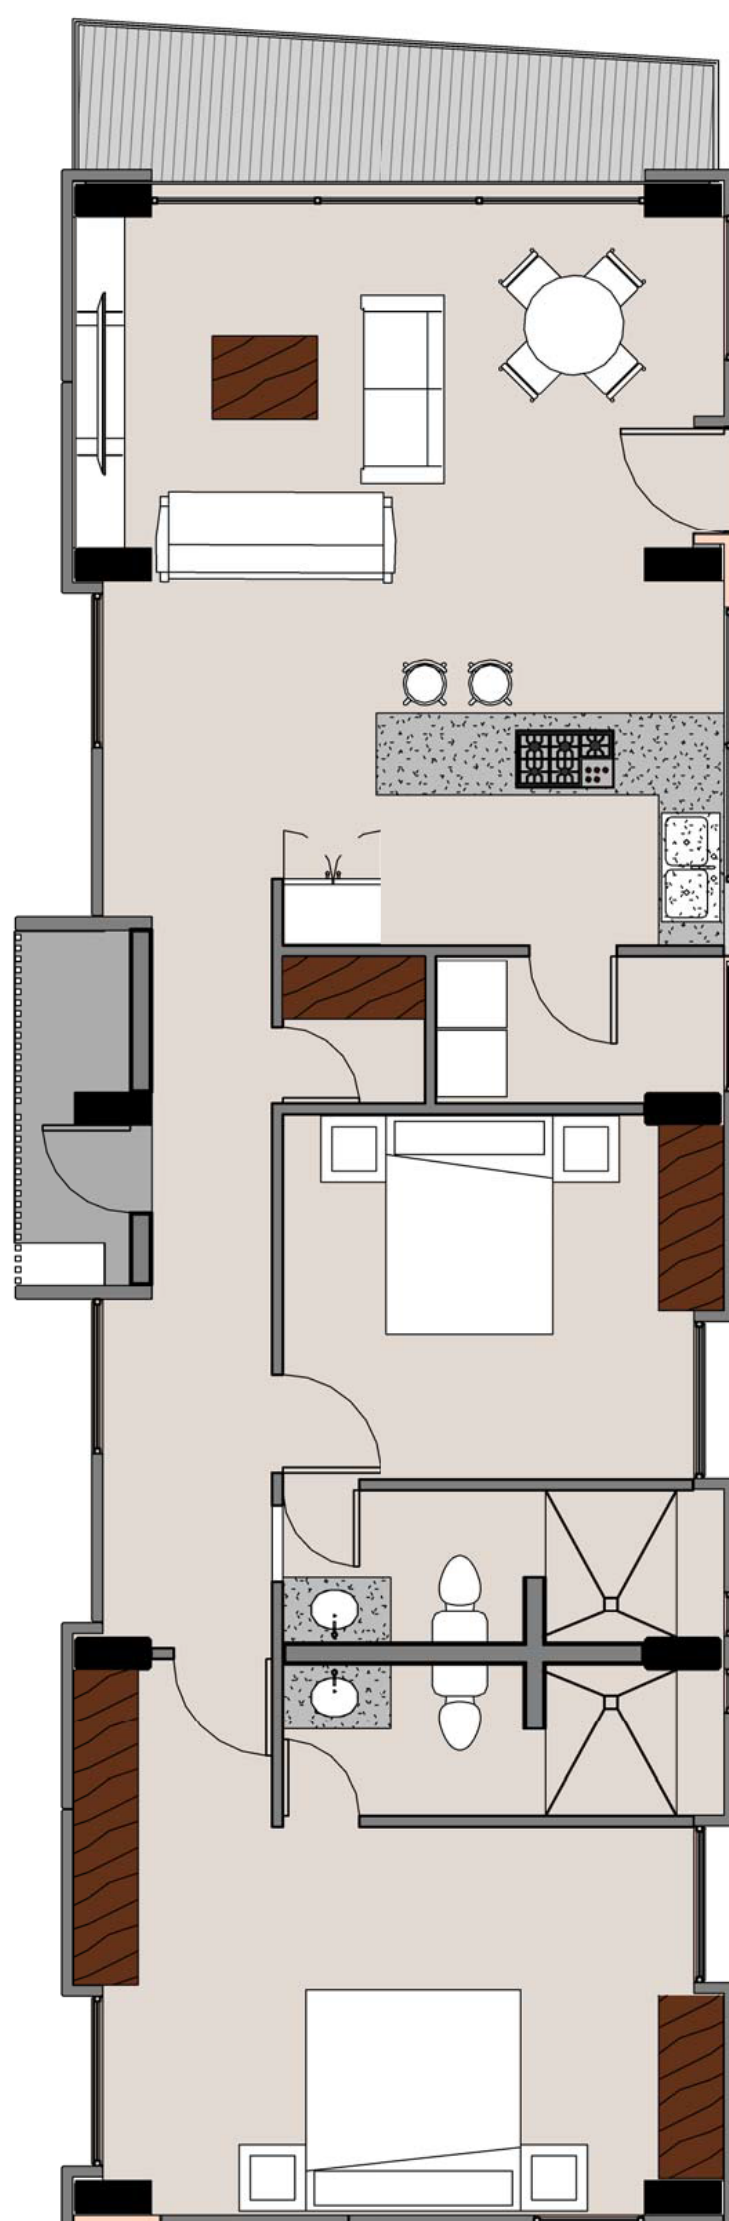

## Torre B

### AREA TOTAL

122.49 m<sup>2</sup>

2 Recámaras con espacio para Closet

Sala - Comedor

Dos baños completos

Amplia Cocina

Área de Lavado

Closet de blancos

Balcón contemplativo

**Departamentos**  
**101 - 102 - 103**