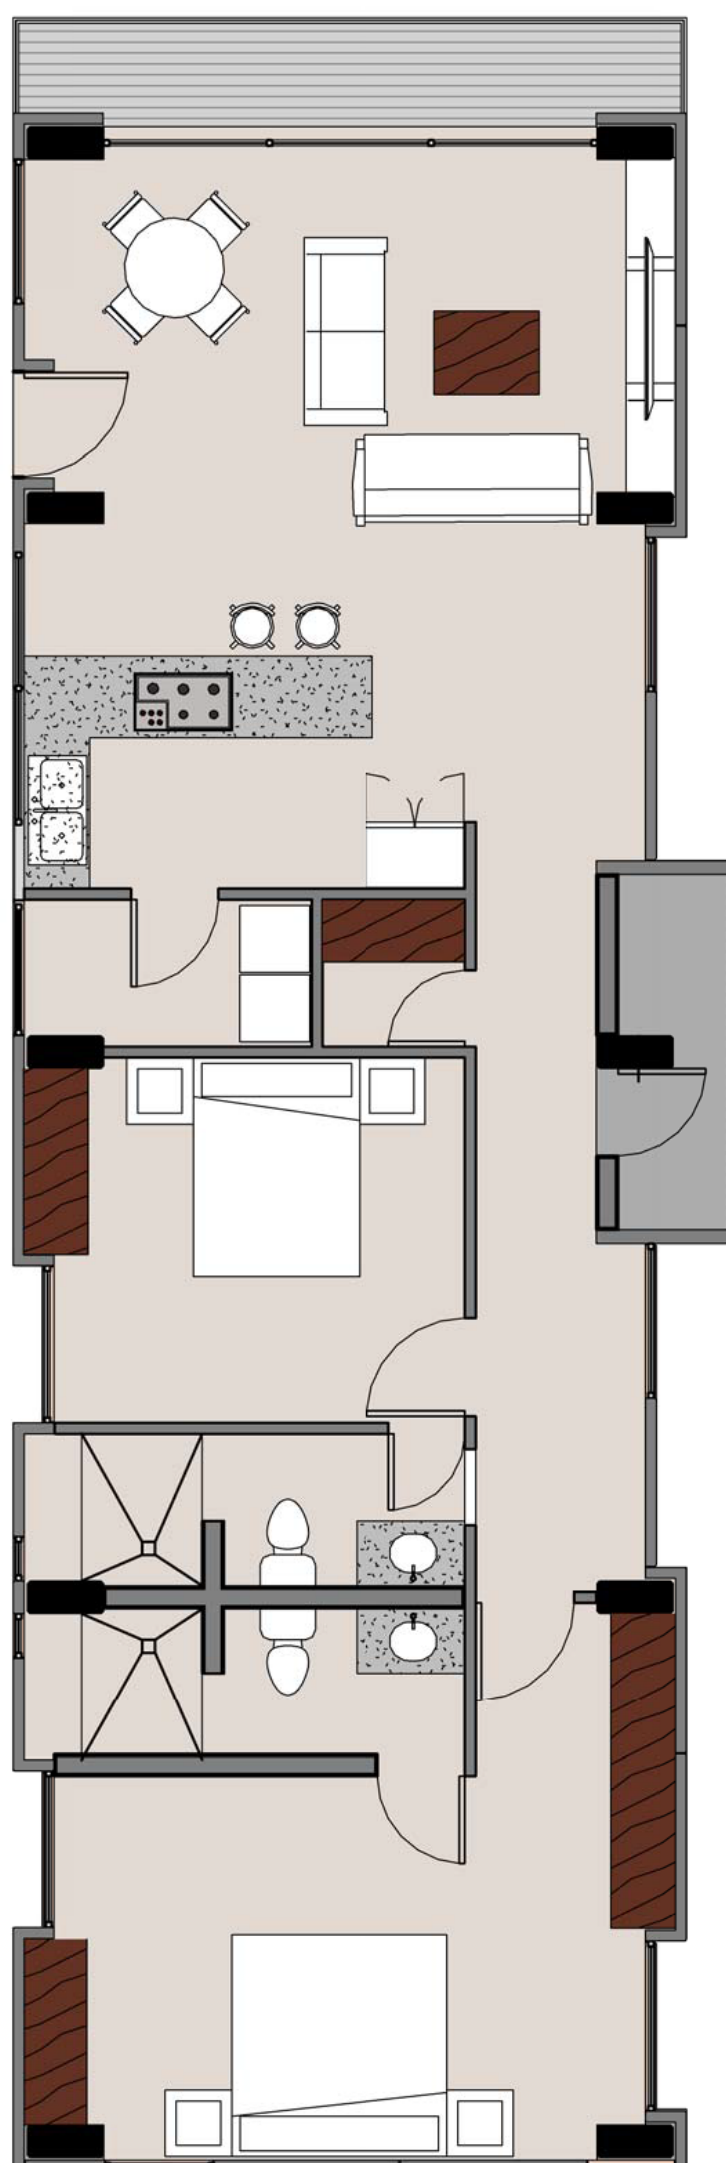

Planta Baja

Torre C

AREA TOTAL

120.79m²

2 Recámaras con espacio para Closet

Sala - Comedor

Dos baños completos

Amplia Cocina

Área de Lavado

Closet de blancos

Balcón contemplativo

PB