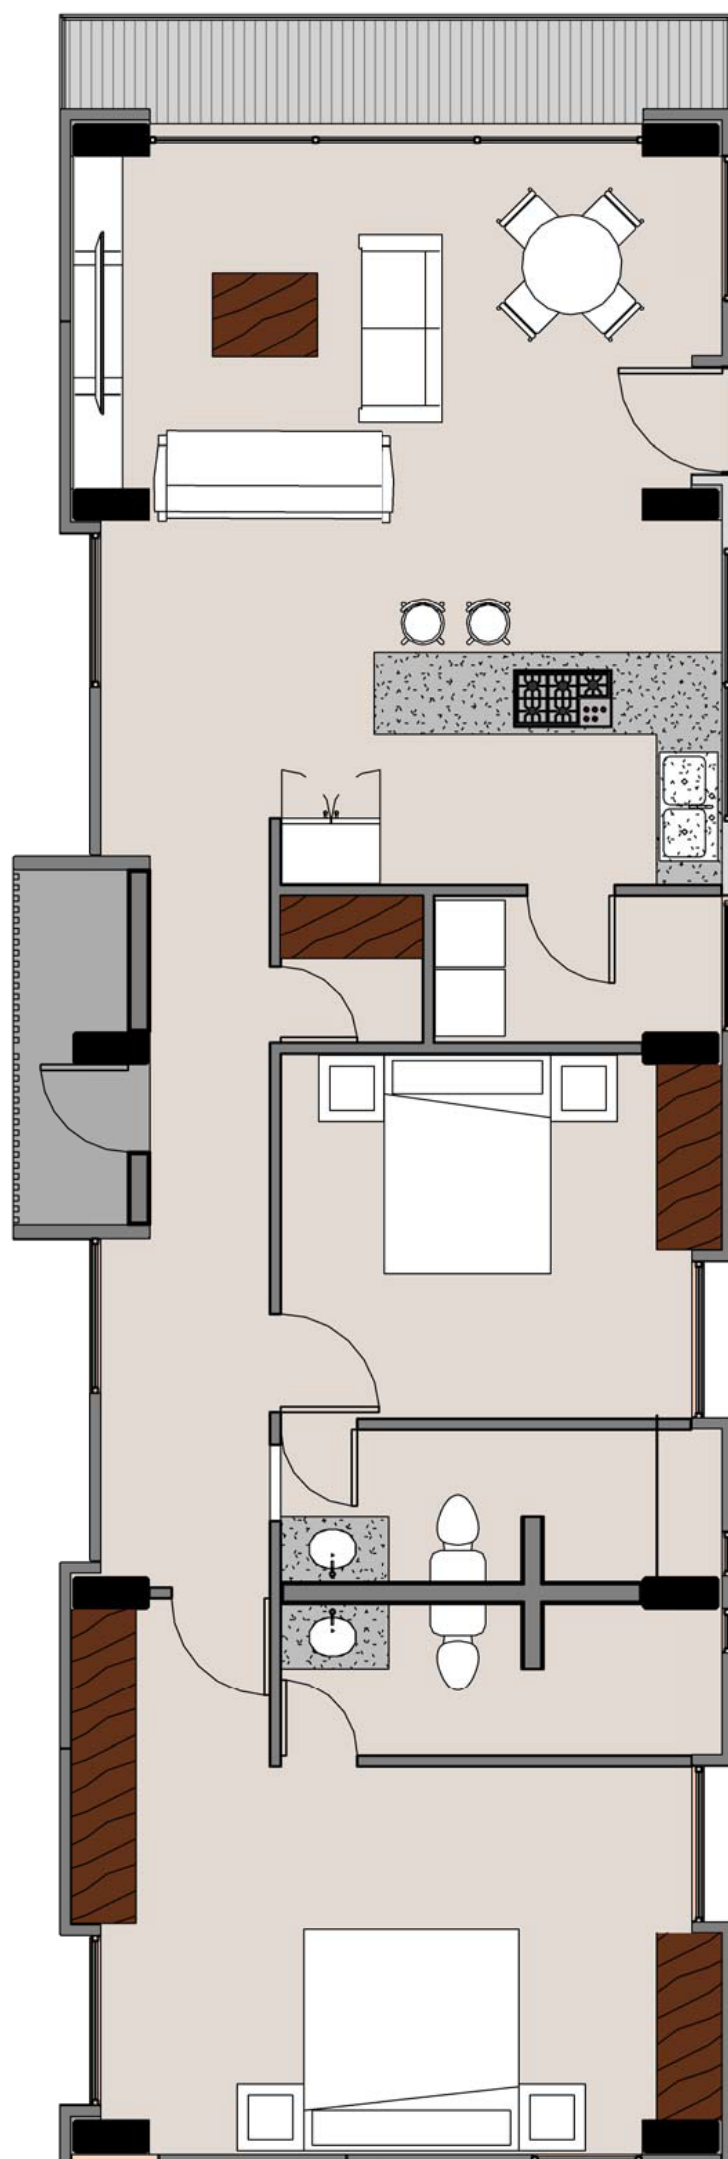

# Planta Baja

## Torre B

**AREA TOTAL**

120.79 m<sup>2</sup>

2 Recámaras con espacio para Closet

Sala - Comedor

Dos baños completos

Amplia Cocina

Área de Lavado

Closet de blancos

Balcón contemplativo

**PB**

**XU'**

Elemental  
hábitat