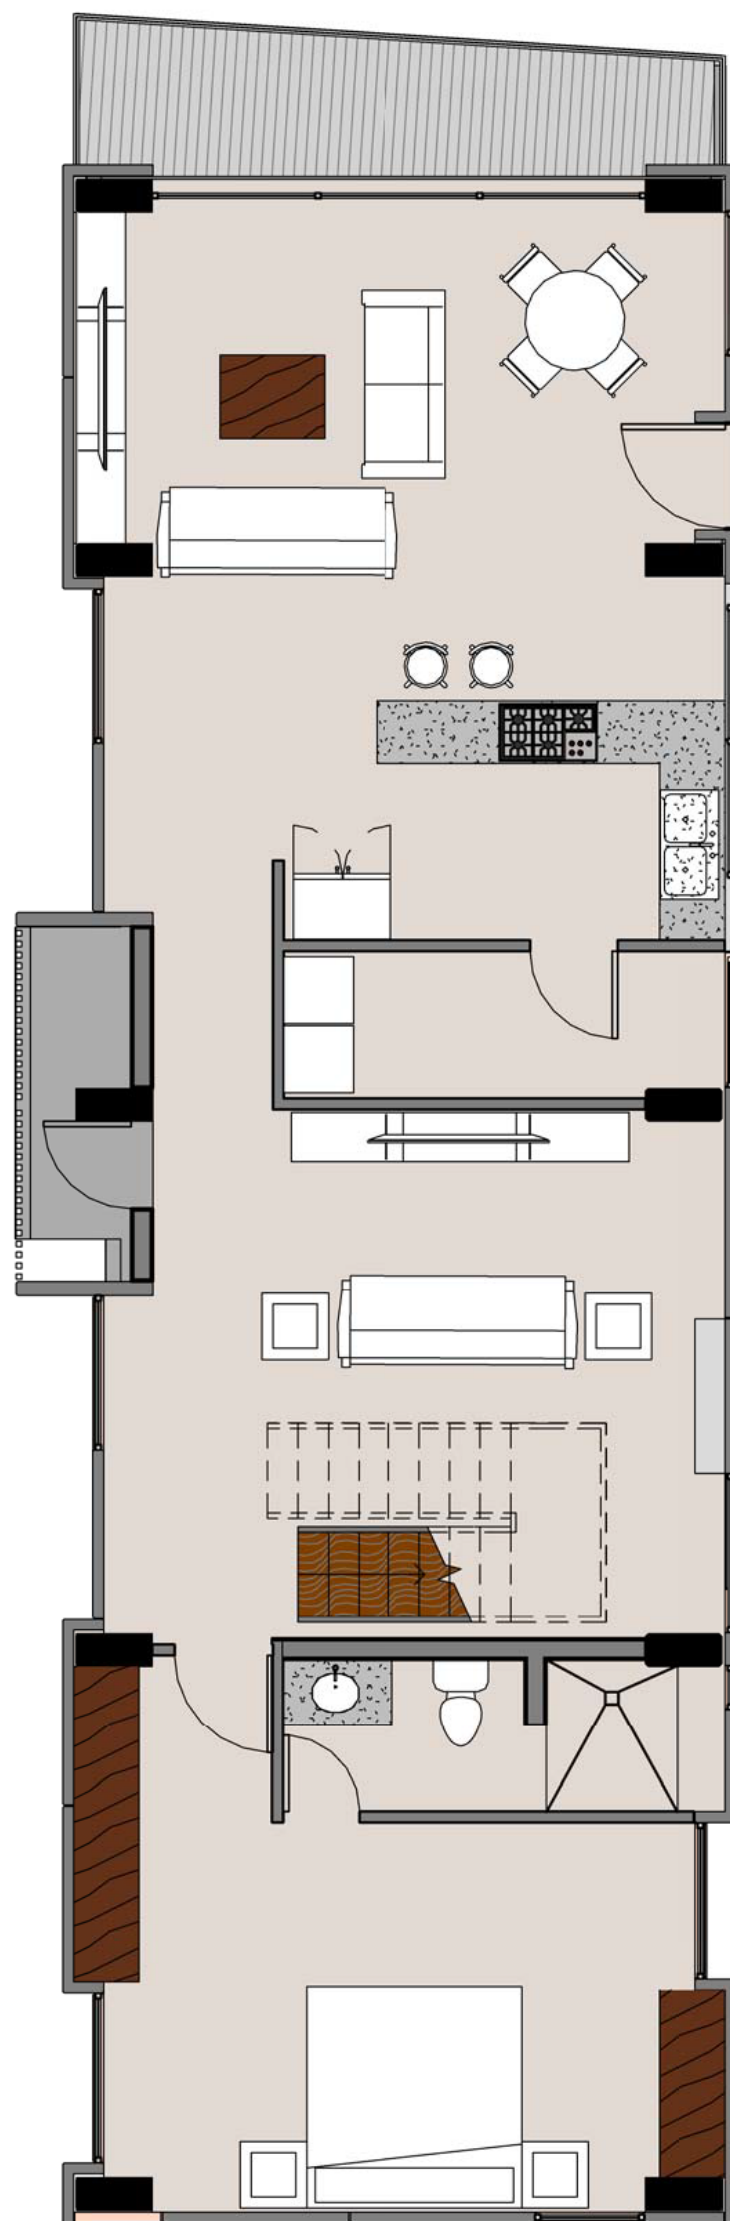

### AREA TOTAL

122.49 m<sup>2</sup>

2 Recámaras con espacio para Closet

Sala - Comedor

Dos baños completos

Amplia Cocina

Área de Lavado

Closet de blancos

Balcón contemplativo

**Departamentos**  
**101 - 102 - 103**

## Torre B

**AREA TOTAL**  
237.93 m<sup>2</sup>

3 Recámaras con espacio para Closet  
Sala - Comedor  
Tres baños completos  
Amplia Cocina  
Área de Lavado  
Closet de blancos  
Balcón contemplativo  
Family room  
Escalera interna