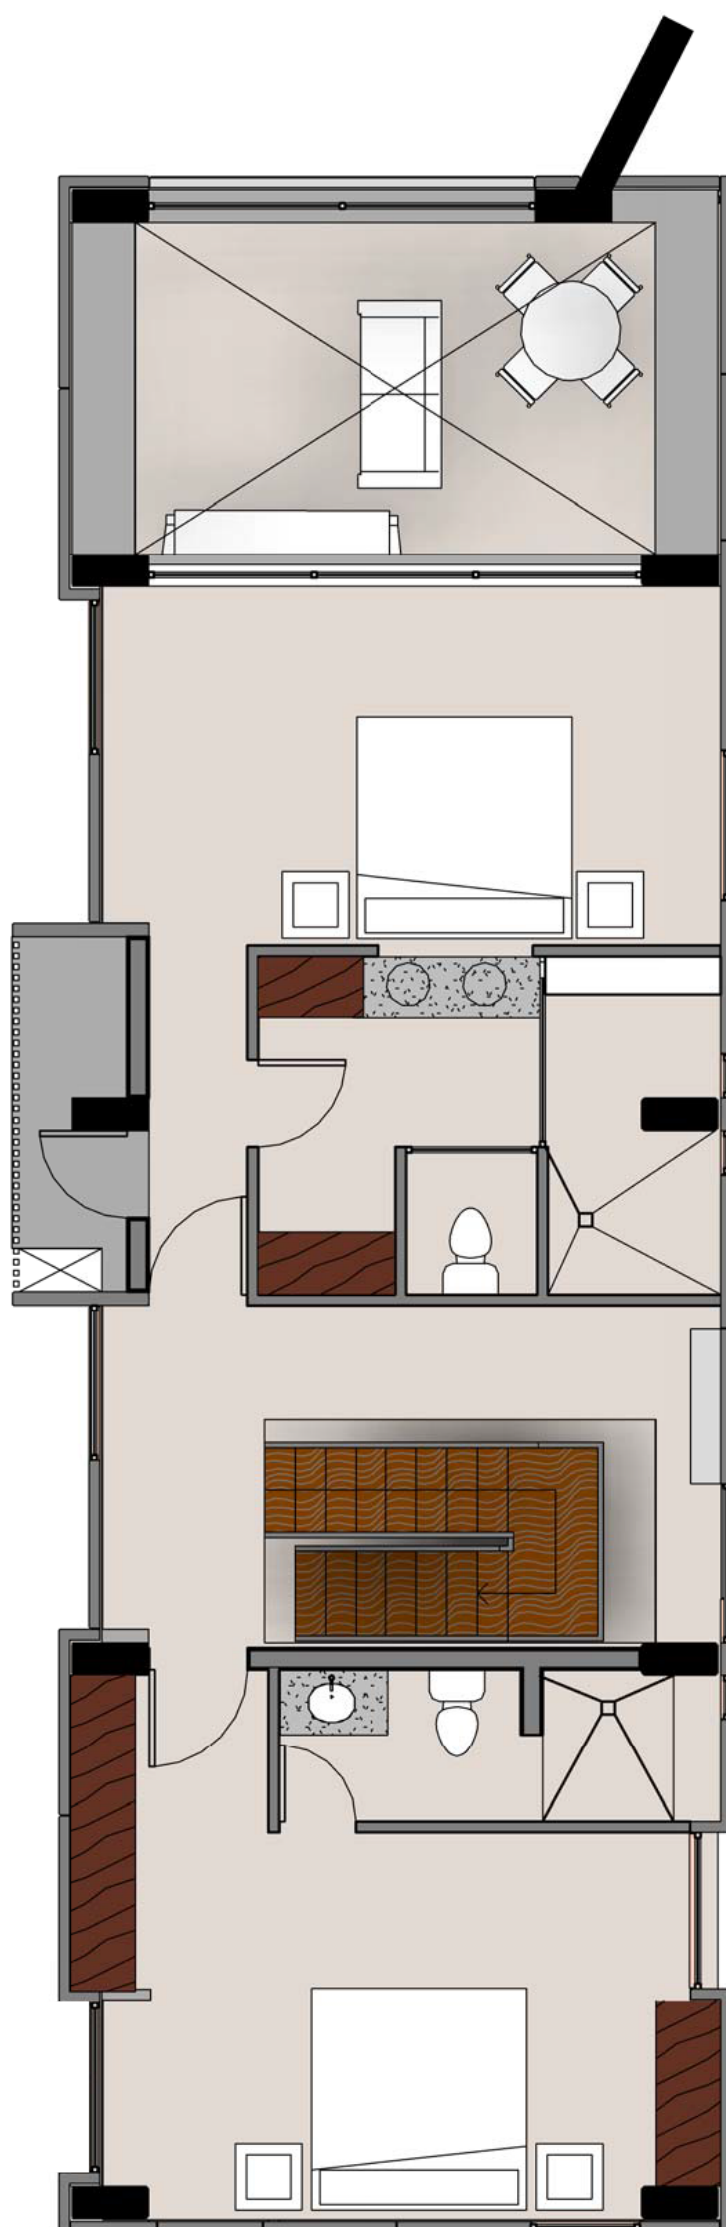

## Torre A

**AREA TOTAL**

237.48 m<sup>2</sup>

3 Recámaras con espacio para Closet

Sala - Comedor

Tres baños completos

Amplia Cocina

Área de Lavado

Closet de blancos

Balcón contemplativo

Family room

Escalera interna

**PH - planta alta**

XU'

*Elemental*  
*habitat*