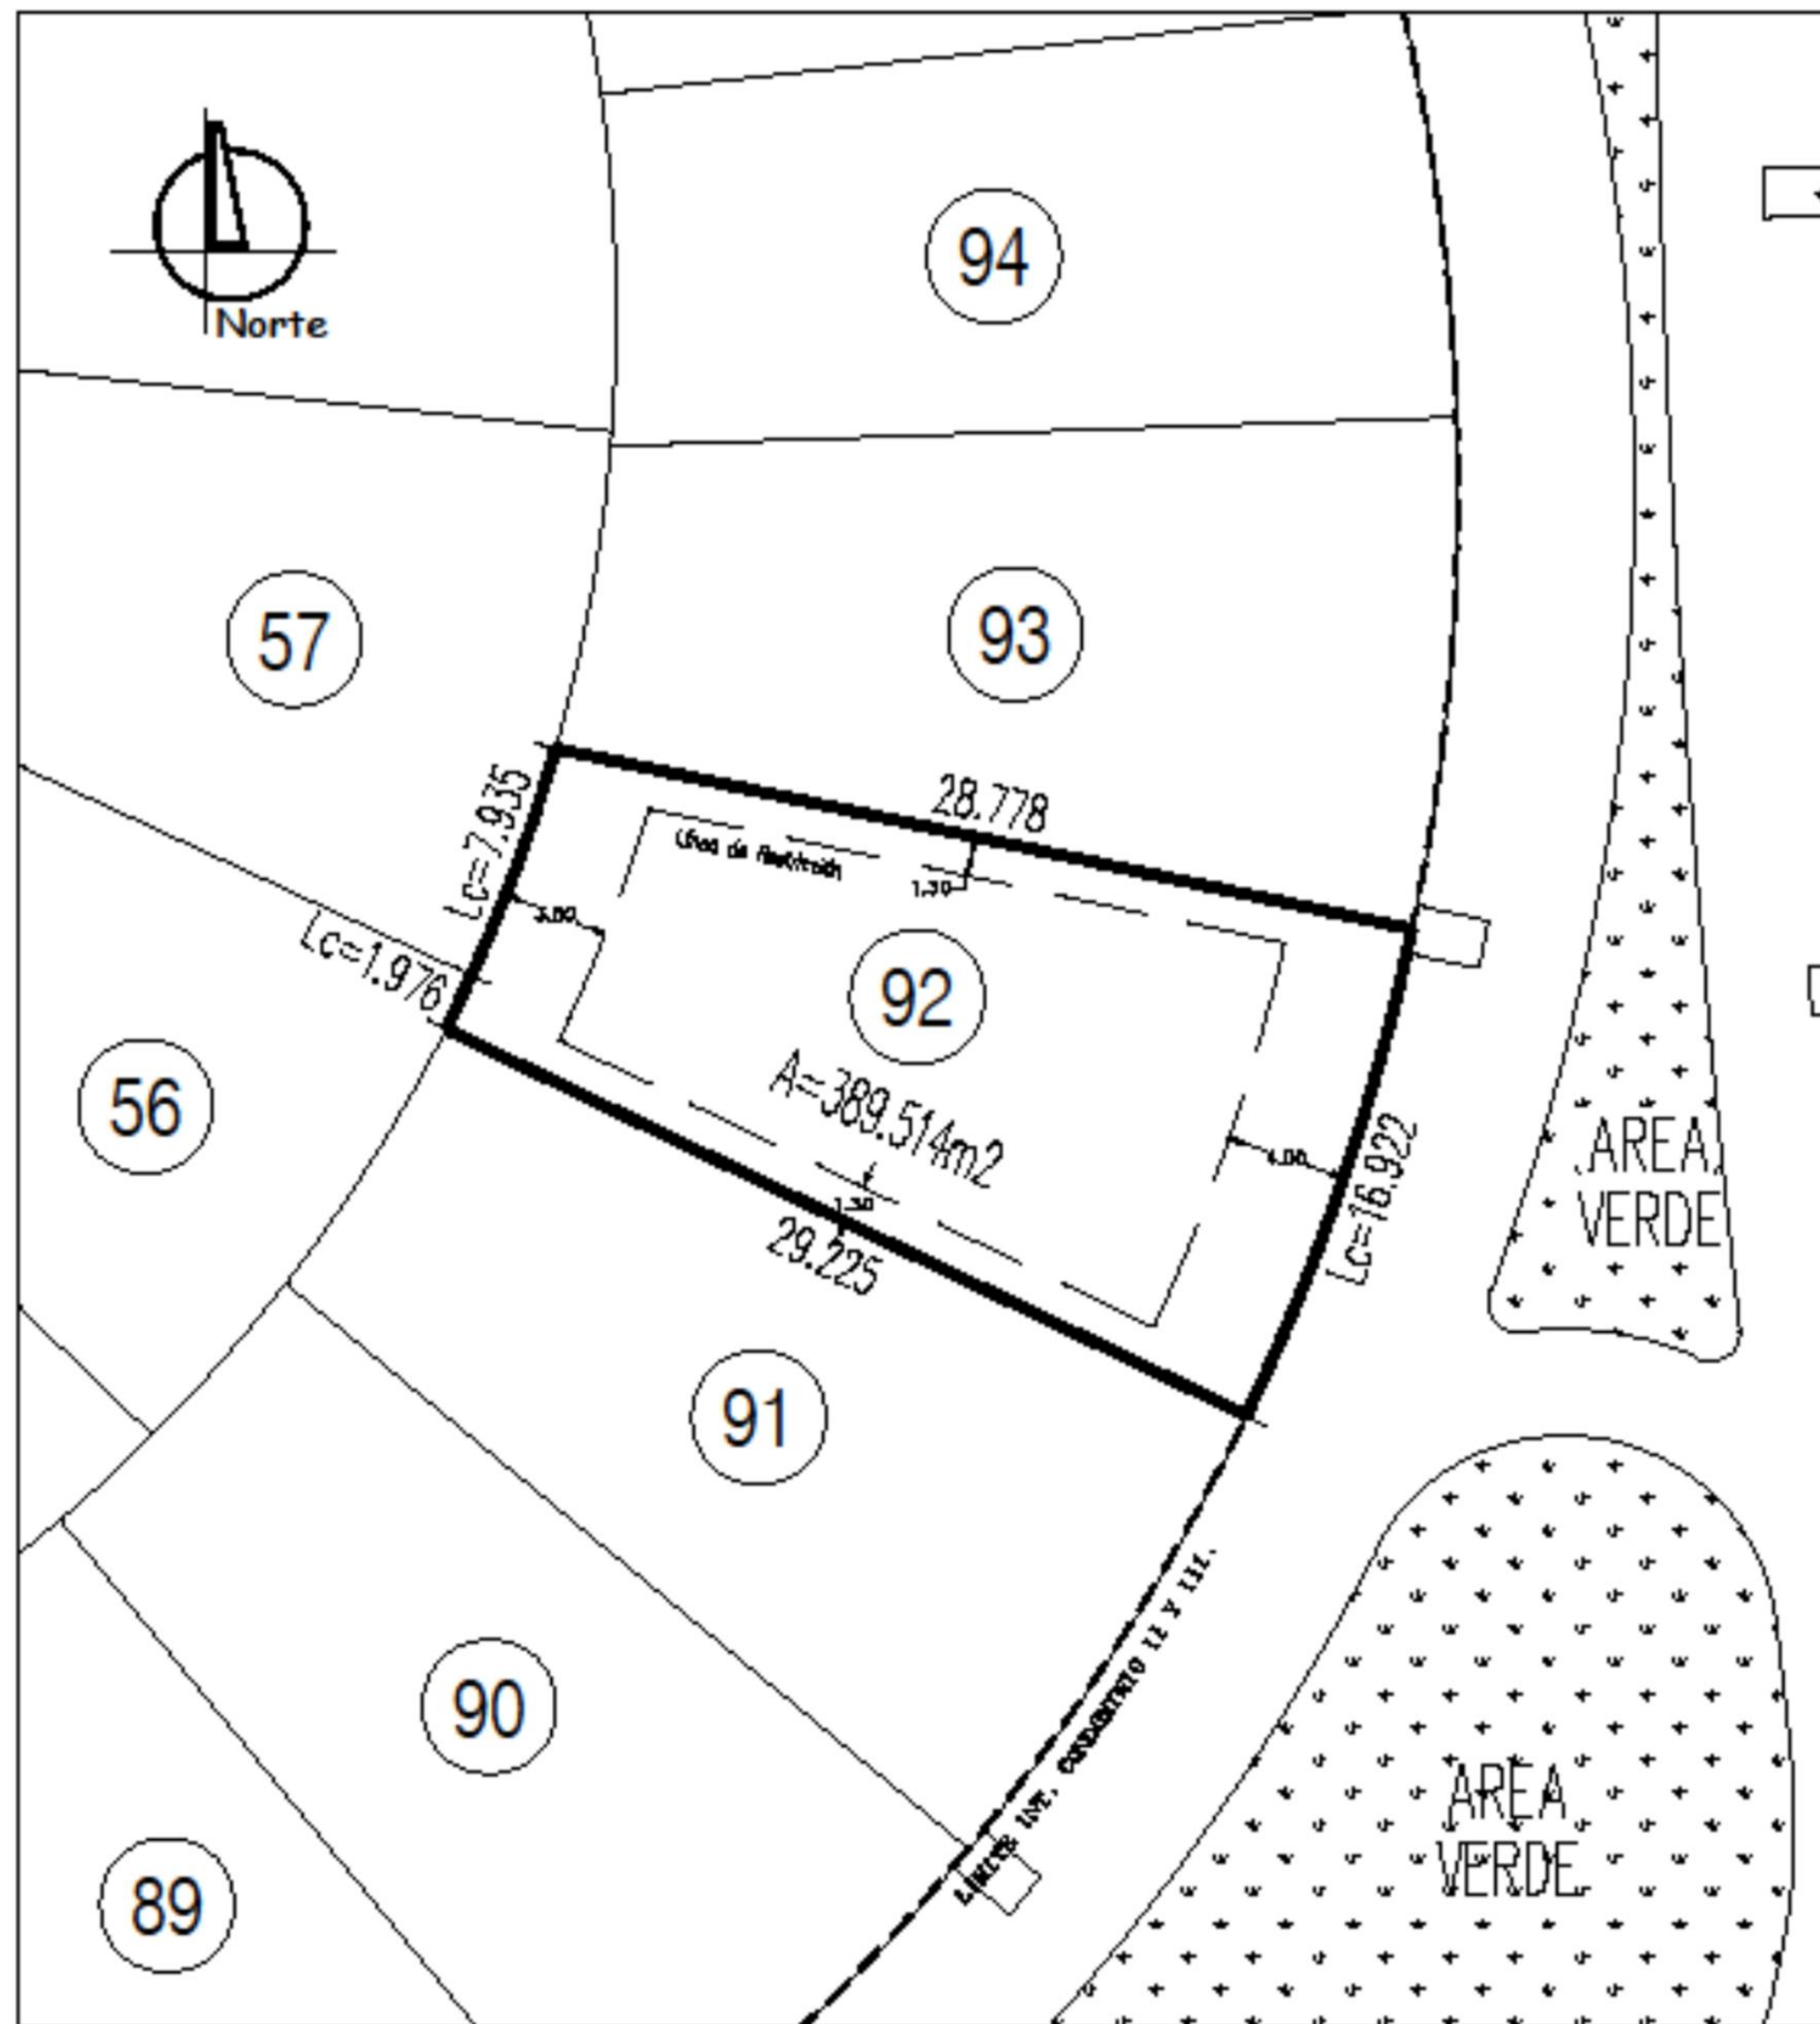

TERRENO EN VENTA

La Espiga Condominio Aragón II Lote 92

COMO INVERSIÓN PARA VIVIR

LA ESPIGA[®]

VIDA Y COMUNIDAD

ARAGÓN

-  CASETA DE ACCESO
-  PÉRGOLA
-  ARENERO
-  ESTACIONAMIENTO
-  PARQUE CANINO
-  BANCA ROTONDA

La Espiga

Aragón II

Lote 92

Área Verde

SUPERFICIE: 389.514 m²

PRECIO M²: \$6,913.81 x m²

PRECIO: \$2,693,000.00

04T92